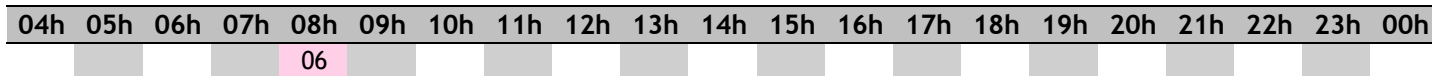

413F

BONDOUFLE
Rue des Clos

Mairie de Fleury-Mérogis

Horaires valables à partir du 23 août 2021 - Horaires donnés à titre indicatif

Lundi à vendredi