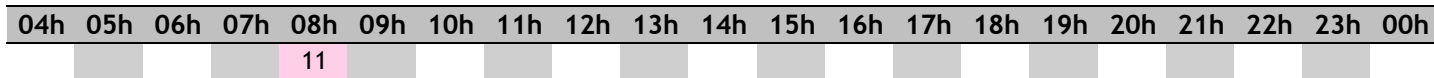

413F

BONDOUFLE
Rue des Clos

Les Closeaux St-Spire

Horaires valables à partir du 23 août 2021 - Horaires donnés à titre indicatif

Lundi à vendredi

Samedi

Ne circule pas.

Dimanche et fêtes

Ne circule pas.

Circule uniquement en période scolaire

sens de circulation

413F

FLEURY-MEROGIS - Résidence ↔ BONDOUFLE - Rue des Clos

1355