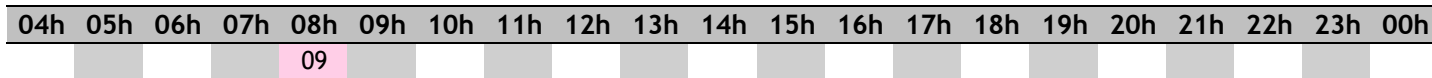

TICE pour

 mobilités

413F**BONDOUFLE**
Rue des Clos

Z.I. des Ciroliers

Horaires valables à partir du 23 août 2021 - Horaires donnés à titre indicatif

Lundi à vendredi**Samedi**

Ne circule pas.

Dimanche et fêtes