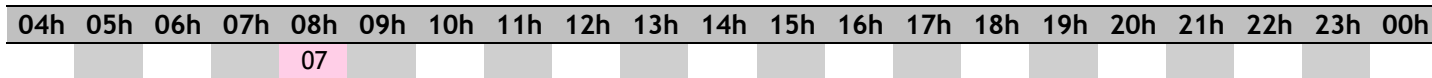

413F

BONDOUFLE
Rue des Clos

Hôpital Manhès

Horaires valables à partir du 23 août 2021 - Horaires donnés à titre indicatif

Lundi à vendredi