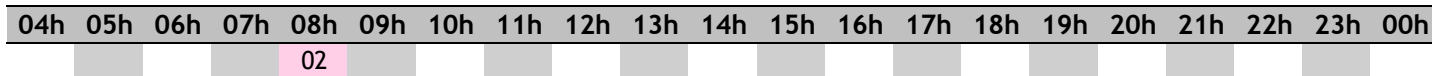

413F**BONDOUFLE**
Rue des Clos

Résidence

Horaires valables à partir du 23 août 2021 - Horaires donnés à titre indicatif

Lundi à vendredi**Samedi**

Ne circule pas.

Dimanche et fêtes

Ne circule pas.

 Circule uniquement en période scolaire

Lundi à vendredi

04h	05h	06h	07h	08h	09h	10h	11h	12h	13h	14h	15h	16h	17h	18h	19h	20h	21h	22h	23h	00h
				05																

Samedi

Ne circule pas.

Dimanche et fêtes

Ne circule pas.

 Circule uniquement en période scolaire