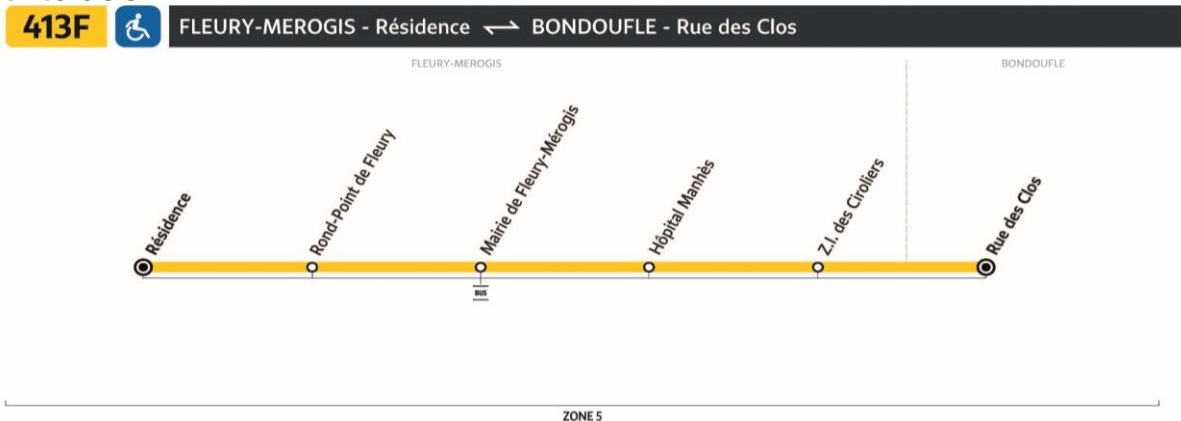

413F**BONDOUFLE**
Rue des Clos

Résidence

Horaires valables à partir du 23 août 2021 - Horaires donnés à titre indicatif

Lundi à vendredi**Samedi**

Ne circule pas.

Dimanche et fêtes

Ne circule pas.

 Circule uniquement en période scolaire

sens de circulation

1433

0 810 401 402 Service 0.06 € / min
* prix appel

TICE pour

 mobilités 

413F**BONDOUFLE**
Rue des Clos

Rond-Point de Fleury

Horaires valables à partir du 23 août 2021 - Horaires donnés à titre indicatif

sens de circulation
413F

FLEURY-MEROGIS - Résidence ↔ BONDOUFLE - Rue des Clos

timeo

1204

0 810 401 402 Service 0.06 € / min
* prix appel

TICE pour

île de France
mobilités

413F**BONDOUFLE**
Rue des Clos

sens de circulation

1206

0 810 401 402 Service 0.06 € / min + prix appel

TICE pour

 mobilités 

413F**BONDOUFLE**
Rue des Clos

Hôpital Manhès

Horaires valables à partir du 23 août 2021 - Horaires donnés à titre indicatif