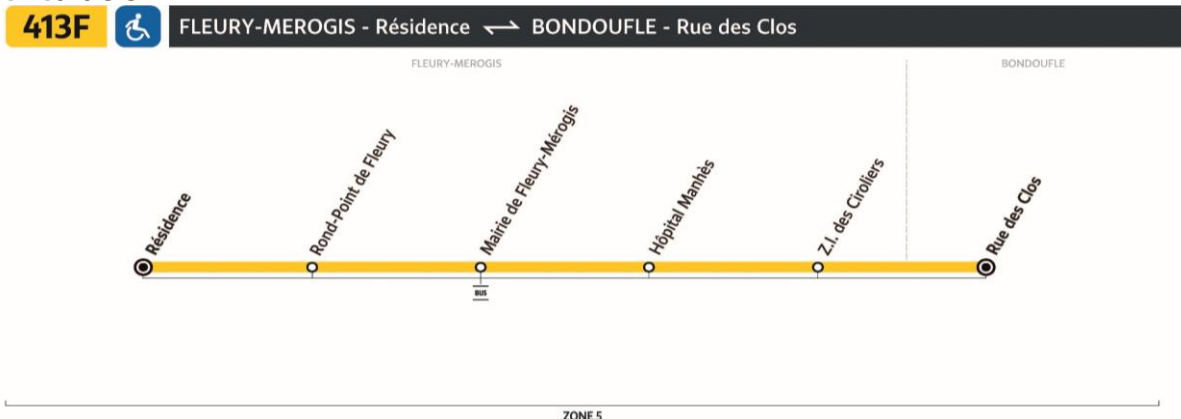

sens de circulation
413F

FLEURY-MEROGIS - Résidence ↔ BONDOUFLE - Rue des Clos

timeo

1204

0 810 401 402 Service 0.06 € / min
* prix appel

TICE pour

île de France
mobilités

413F**BONDOUFLE**
Rue des Clos

Mairie de Fleury-Mérogis

Horaires valables à partir du 23 août 2021 - Horaires donnés à titre indicatif

Lundi à vendredi

Samedi

Ne circule pas.

Dimanche et fêtes

Ne circule pas.

 Circule uniquement en période scolaire

sens de circulation

1206

0 810 401 402 Service 0.06 € / min + prix appel

TICE pour

 mobilités 

413F**BONDOUFLE**
Rue des Clos

Hôpital Manhès

Horaires valables à partir du 23 août 2021 - Horaires donnés à titre indicatif