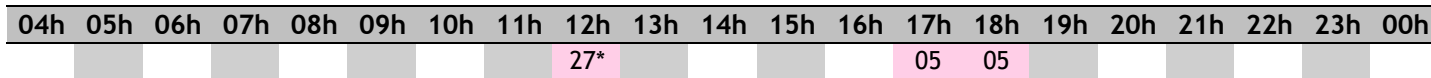

407S

RIS-ORANGIS Sacré Coeur

Champs Elysées - Grand Bourg

Horaires valables à partir du 23 août 2021 - Horaires donnés à titre indicatif

Lundi à vendredi

Samedi

Ne circule pas.

Dimanche et fêtes

Ne circule pas.

(*) Circule uniquement le mercredi

Circule uniquement en période scolaire

sens de circulation

1097

407S EVERY-COURCOURONNES - Champs Elysées - Grand Bourg → RIS-ORANGIS - Sacré Coeur

Circuit de l'après-midi
EVERY-COURCOURONNES