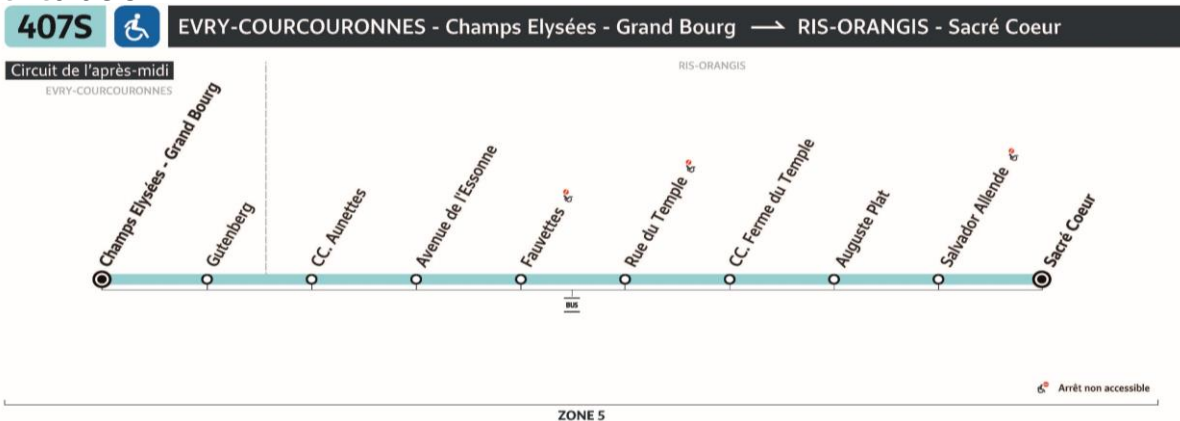

04h	05h	06h	07h	08h	09h	10h	11h	12h	13h	14h	15h	16h	17h	18h	19h	20h	21h	22h	23h	00h	
								36*					14	14							

Samedi

Ne circule pas.

Dimanche et fêtes

Ne circule pas.

(*) Circule uniquement le mercredi

Circule uniquement en période scolaire

sens de circulation

1631

0 810 401 402 Service 0.06 € / min
* prix appel

 TICE pour

île de France
mobilités 

407S

RIS-ORANGIS Sacré Coeur