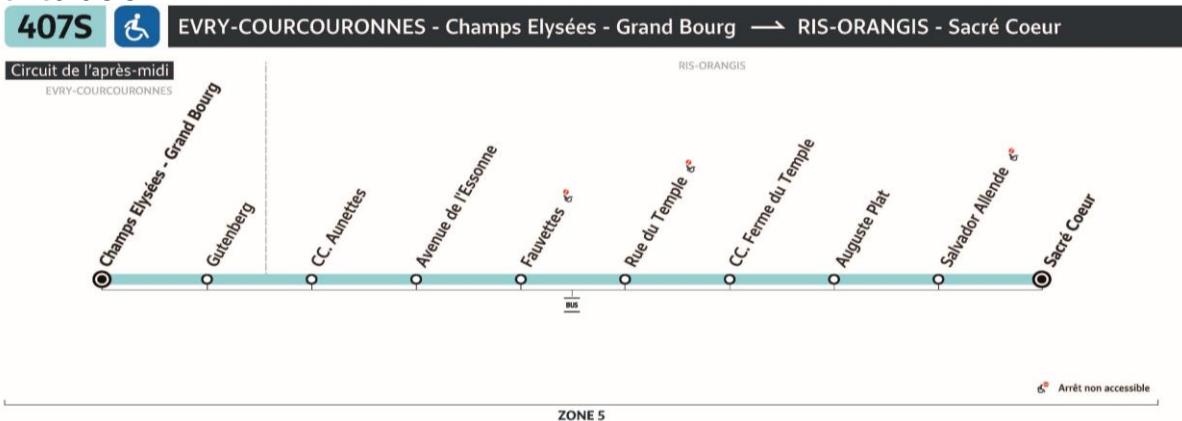

Avenue de l'Essonne

Horaires valables à partir du 23 août 2021 - Horaires donnés à titre indicatif

Lundi à vendredi

04h	05h	06h	07h	08h	09h	10h	11h	12h	13h	14h	15h	16h	17h	18h	19h	20h	21h	22h	23h	00h	
								35*					13	13							

Samedi

Ne circule pas.

Dimanche et fêtes

Ne circule pas.

(*) Circule uniquement le mercredi

Circule uniquement en période scolaire

sens de circulation

1312