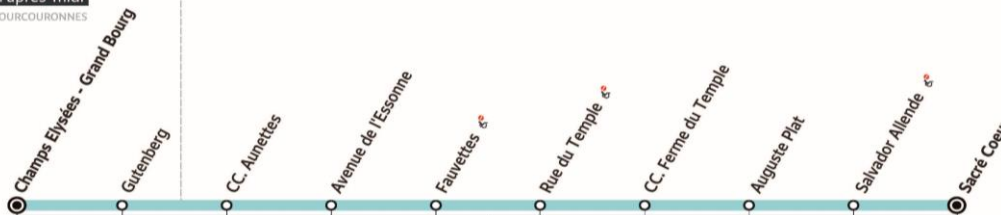

407S

RIS-ORANGIS Sacré Coeur

Champs Elysées - Grand Bourg

Horaires valables à partir du 23 août 2021 - Horaires donnés à titre indicatif

Lundi à vendredi

Samedi

Ne circule pas.

Dimanche et fêtes

Ne circule pas.

(*) Circule uniquement le mercredi

Circule uniquement en période scolaire

sens de circulation

1097

407S EVERY-COURCOURONNES - Champs Elysées - Grand Bourg → RIS-ORANGIS - Sacré Coeur

Circuit de l'après-midi
EVERY-COURCOURONNES