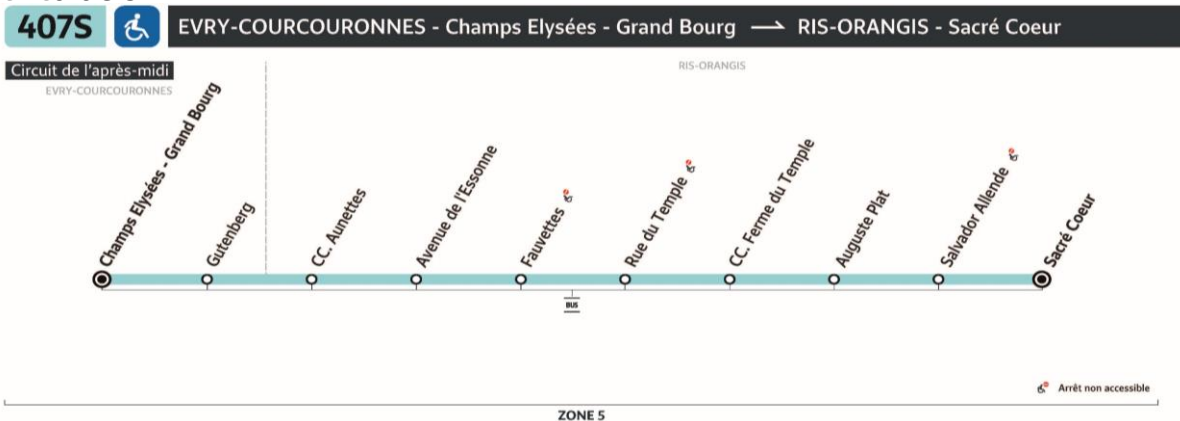

Rue du Temple

Horaires valables à partir du 23 août 2021 - Horaires donnés à titre indicatif

Lundi à vendredi

04h	05h	06h	07h	08h	09h	10h	11h	12h	13h	14h	15h	16h	17h	18h	19h	20h	21h	22h	23h	00h	
								38*					16	16							

Samedi

Ne circule pas.

Dimanche et fêtes

Ne circule pas.

(*) Circule uniquement le mercredi

Circule uniquement en période scolaire

sens de circulation

1567