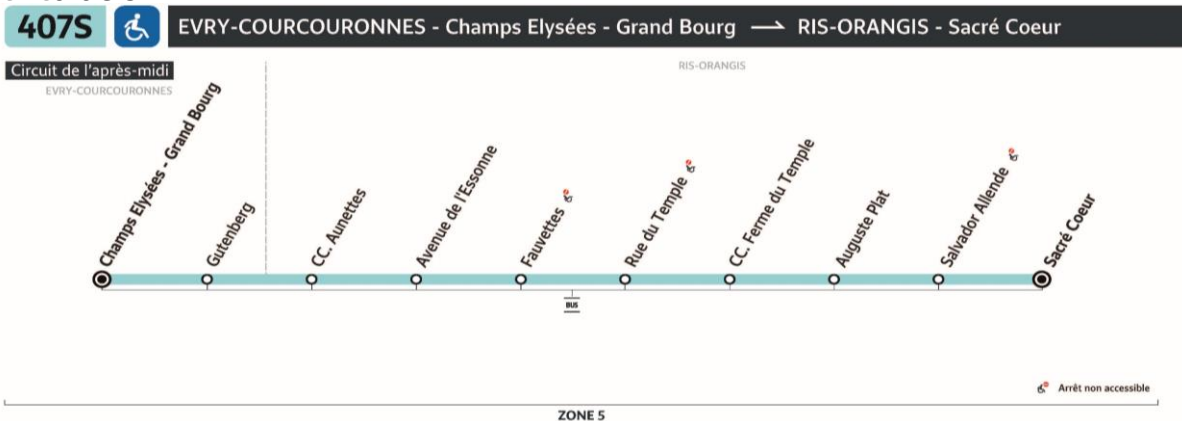

Circule uniquement en période scolaire

sens de circulation

1544

407S EVERY-COURCOURONNES - Champs Elysées - Grand Bourg → RIS-ORANGIS - Sacré Coeur

Circuit de l'après-midi
EVERY-COURCOURONNES

Arrêt non accessible

Lundi à vendredi

04h	05h	06h	07h	08h	09h	10h	11h	12h	13h	14h	15h	16h	17h	18h	19h	20h	21h	22h	23h	00h	
								42*					20	20							

Samedi

Ne circule pas.

Dimanche et fêtes

Ne circule pas.

(*) Circule uniquement le mercredi

Circule uniquement en période scolaire

sens de circulation

1653

0 810 401 402 Service 0.06 € / min + prix appel

TICE pour

île de France
mobilités