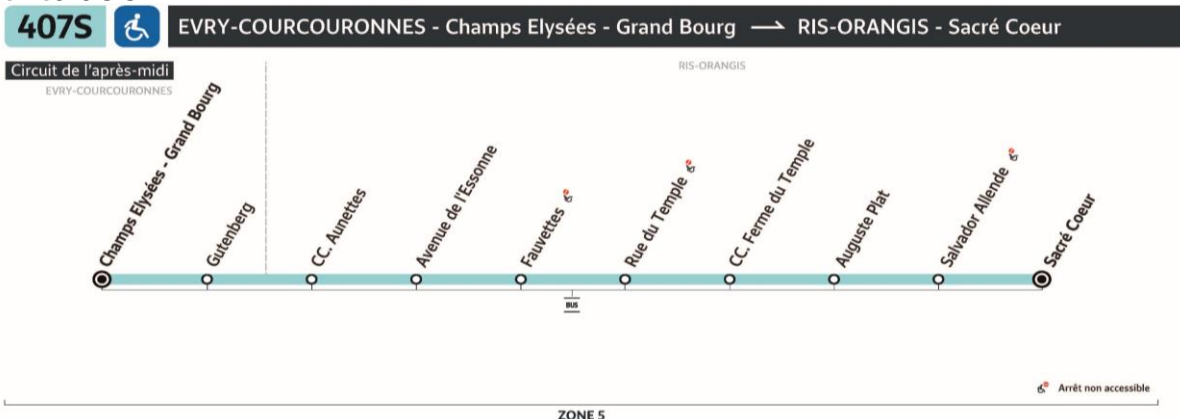

04h	05h	06h	07h	08h	09h	10h	11h	12h	13h	14h	15h	16h	17h	18h	19h	20h	21h	22h	23h	00h	
								33*					11	11							

Samedi

Ne circule pas.

Dimanche et fêtes

Ne circule pas.

(*) Circule uniquement le mercredi

Circule uniquement en période scolaire

sens de circulation

1604

0 810 401 402 Service 0.06 € / min + prix appel

TICE pour

île de France mobilités

407S

RIS-ORANGIS Sacré Coeur

Avenue de l'Essonne

Horaires valables à partir du 23 août 2021 - Horaires donnés à titre indicatif

Lundi à vendredi

04h	05h	06h	07h	08h	09h	10h	11h	12h	13h	14h	15h	16h	17h	18h	19h	20h	21h	22h	23h	00h	
								35*					13	13							