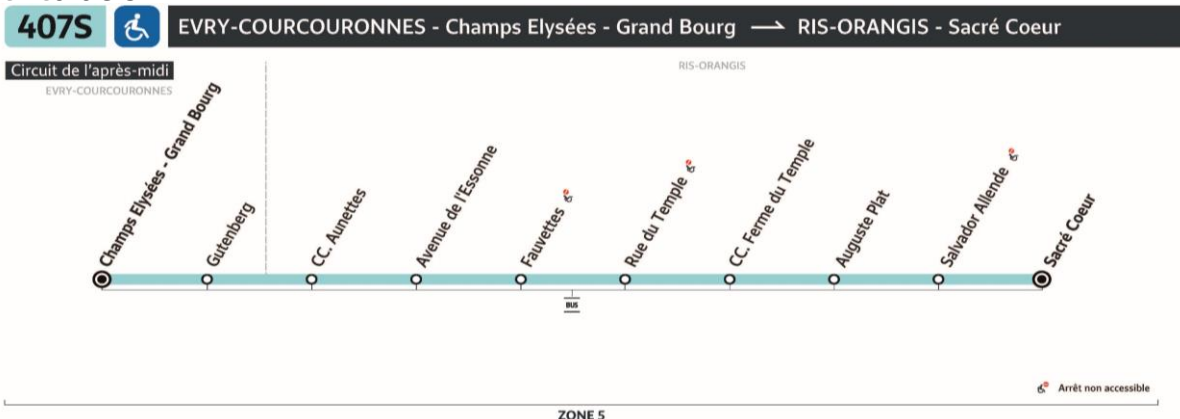

Horaires valables à partir du 23 août 2021 - Horaires donnés à titre indicatif

Lundi à vendredi

04h	05h	06h	07h	08h	09h	10h	11h	12h	13h	14h	15h	16h	17h	18h	19h	20h	21h	22h	23h	00h	
								28*					06	06							

Samedi

Ne circule pas.

Dimanche et fêtes

Ne circule pas.

(*) Circule uniquement le mercredi

Circule uniquement en période scolaire

sens de circulation

1398