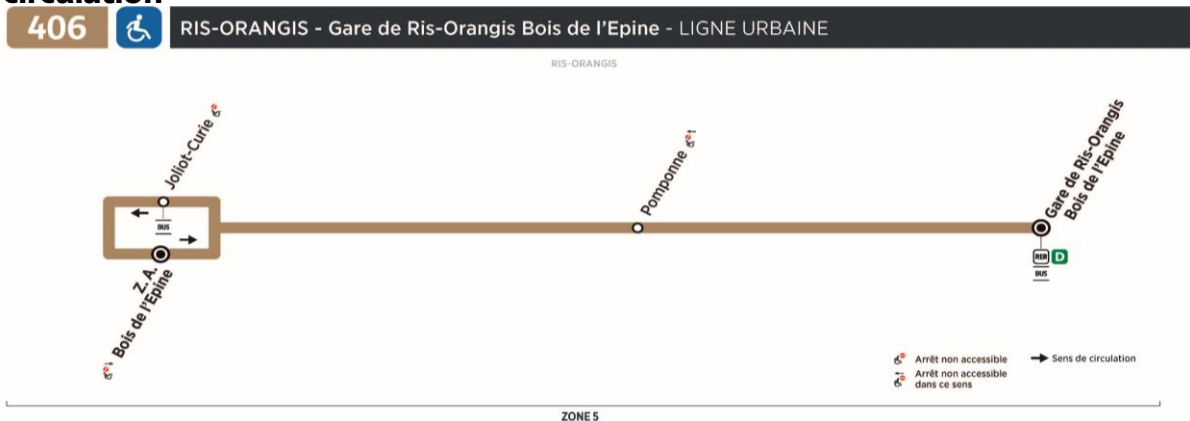

406

RIS-ORANGIS
Z.A. Bois de l'Epine

Gare de Ris-Orangis Bois de l'Epine

Horaires valables à partir du 23 août 2021 - Horaires donnés à titre indicatif

Lundi à vendredi

04h	05h	06h	07h	08h	09h	10h	11h	12h	13h	14h	15h	16h	17h	18h	19h	20h	21h	22h	23h	00h
			21	06	06							35	07	07						
			36	21								52	22	22						
			51	36									37	37						
			51	51									52	52						

Samedi

Ne circule pas.

Dimanche et fêtes

Ne circule pas.

sens de circulation

1024

0 810 401 402 Service 0,06 €/min
+ prix appel

TICE pour

île de France
mobilités