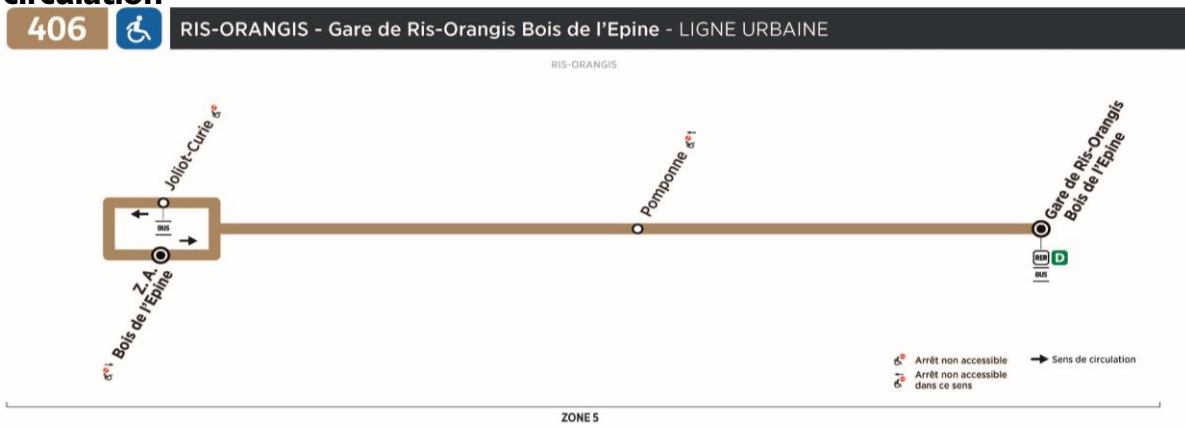

406

RIS-ORANGIS
Z.A. Bois de l'Epine

Joliot-Curie

Horaires valables à partir du 23 août 2021 - Horaires donnés à titre indicatif

Lundi à vendredi

04h	05h	06h	07h	08h	09h	10h	11h	12h	13h	14h	15h	16h	17h	18h	19h	20h	21h	22h	23h	00h	
			25	10	10							28	11	11							
			40	25								39	26	26							
			55	40								56	41	41							
				55									56	56							

Samedi

Ne circule pas.

Dimanche et fêtes

Ne circule pas.

sens de circulation

1421

0 810 401 402 Service 0,06 €/min
* prix appel

TICE pour

île de France
mobilités