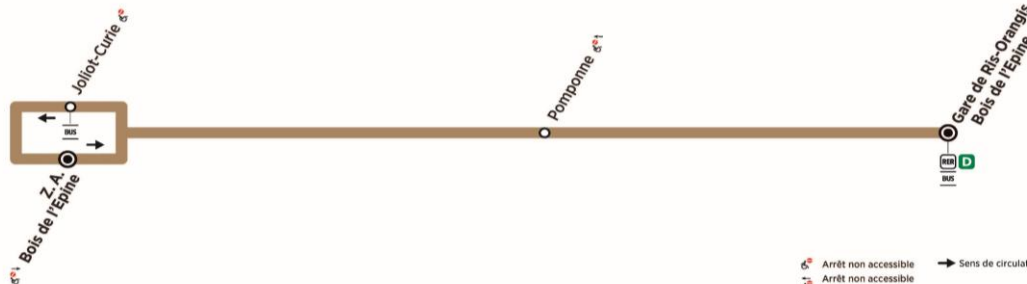

406

RIS-ORANGIS
Z.A. Bois de l'Epine

Pomponne

Horaires valables à partir du 23 août 2021 - Horaires donnés à titre indicatif

Lundi à vendredi

04h	05h	06h	07h	08h	09h	10h	11h	12h	13h	14h	15h	16h	17h	18h	19h	20h	21h	22h	23h	00h	
			23	08	08							37	09	09							
			38	23								54	24	24							
			53	38									39	39							
				53									54	54							

Samedi

Ne circule pas.

Dimanche et fêtes

Ne circule pas.

sens de circulation

1536

406

RIS-ORANGIS - Gare de Ris-Orangis Bois de l'Epine - LIGNE URBAINE

RIS-ORANGIS

ZONE 5

0 810 401 402 Service 0,06 €/min
* prix appel

TICE pour

île de France
mobilités