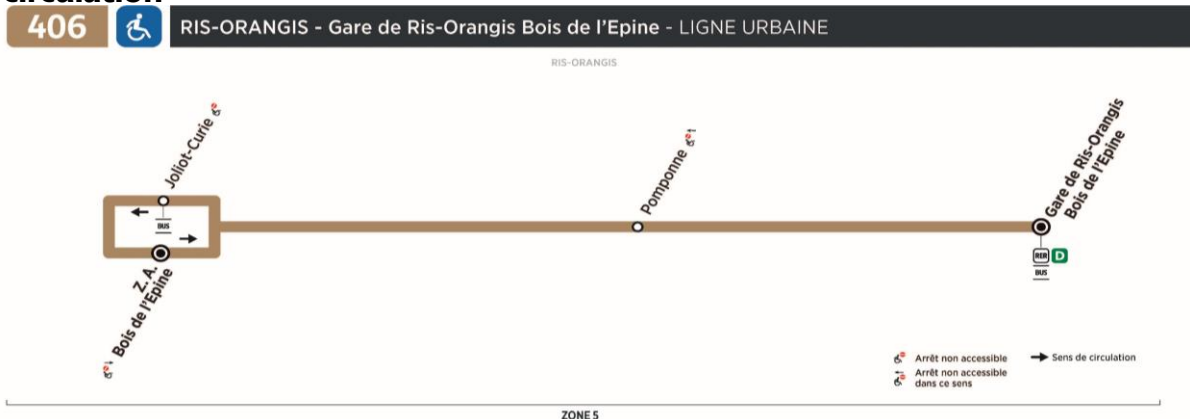

406**RIS-ORANGIS****Gare de Ris-Orangis Bois de l'Epine**

Z.A. Bois de l'Epine

Horaires valables à partir du 23 août 2021 - Horaires donnés à titre indicatif

Lundi à vendredi

04h	05h	06h	07h	08h	09h	10h	11h	12h	13h	14h	15h	16h	17h	18h	19h	20h	21h	22h	23h	00h
			26	11								29	12	12						
			41	26								40	27	27						
			56	41								57	42	42						
				56									57	57						

Samedi

Ne circule pas.

Dimanche et fêtes

Ne circule pas.

sens de circulation

1659

0 810 401 402 Service 0,06 €/min
* prix appel

TICE pour