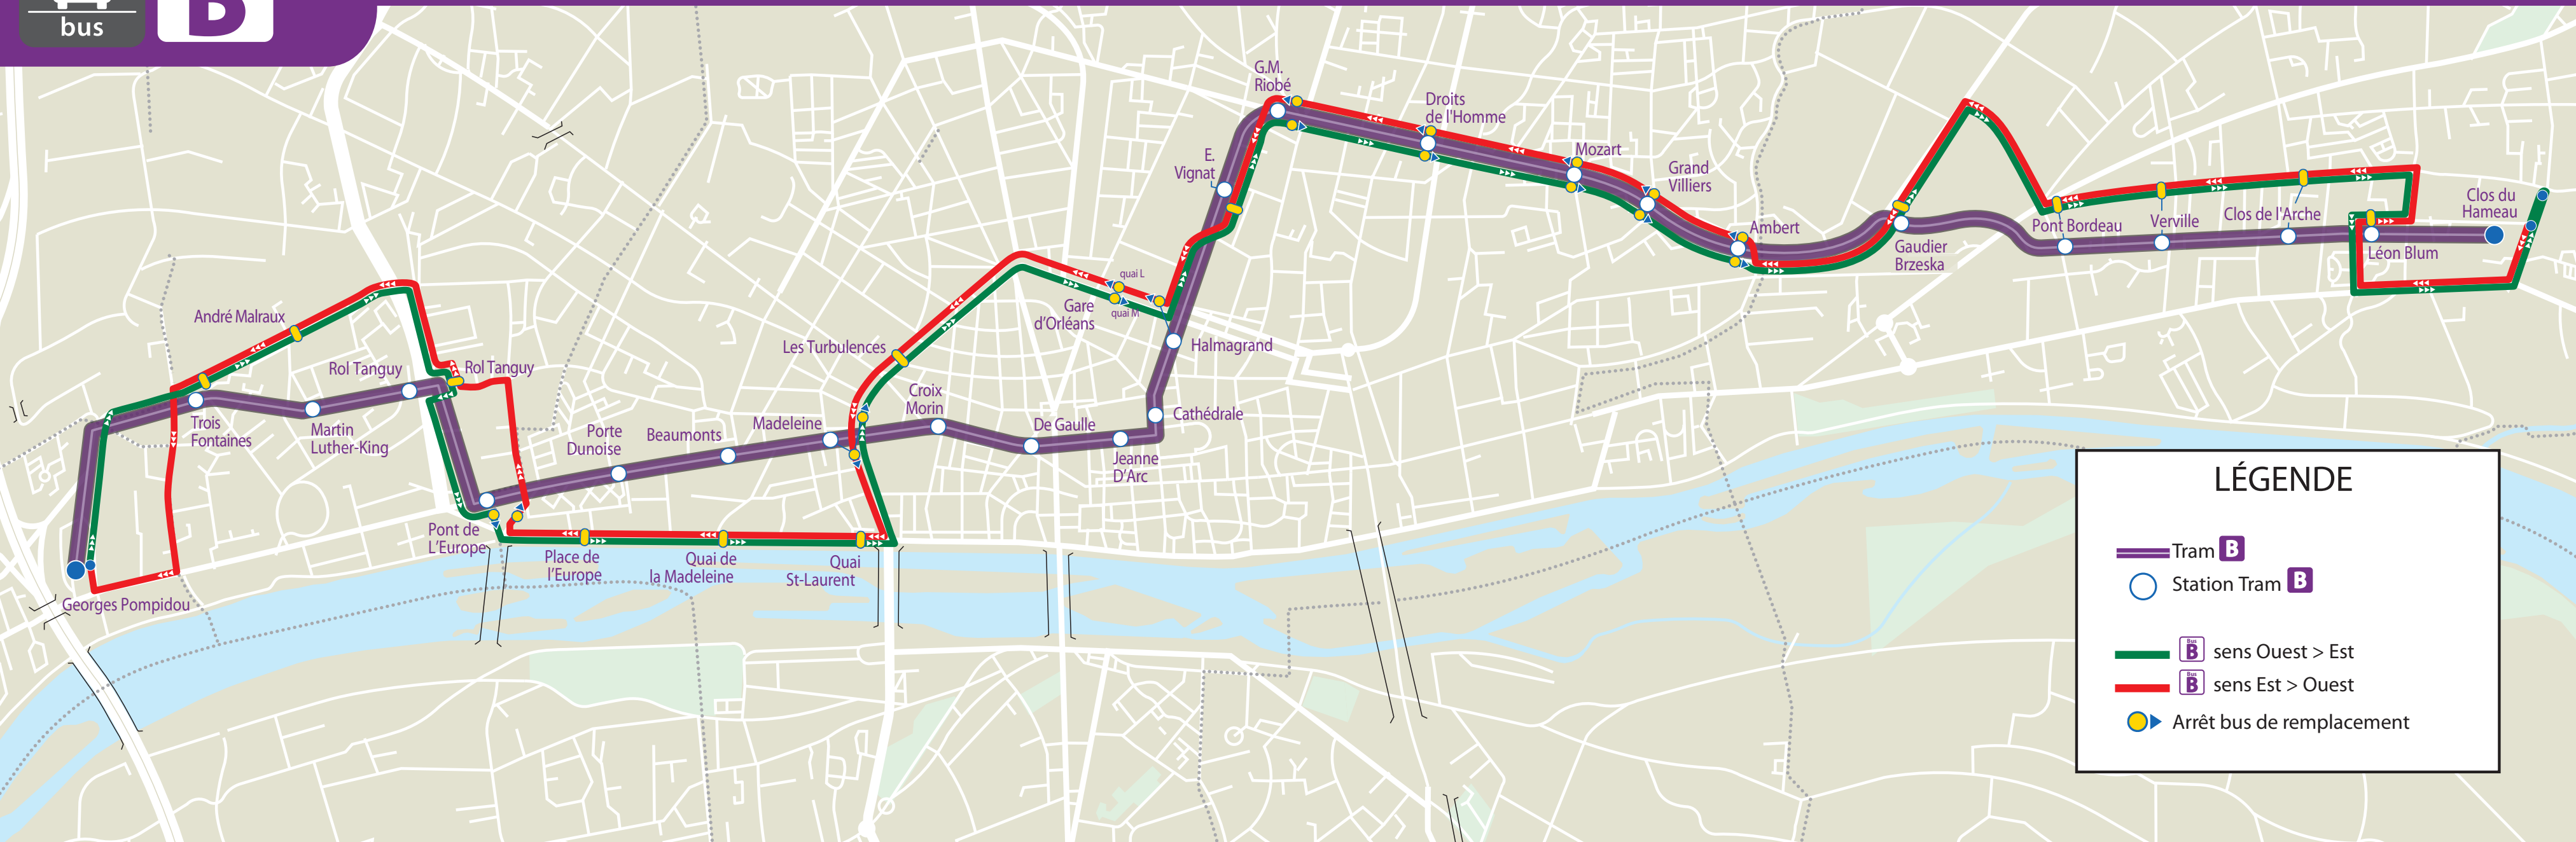

Bus  
**B**

Georges Pompidou  
LA-CHAPELLE-SAINT-MESMIN

Clos du Hameau  
SAINT-JEAN-DE-BRAYE

### LÉGENDE

- Tram **B**
- Station Tram **B**
- B** sens Ouest > Est
- B** sens Est > Ouest
- Arrêt bus de remplacement