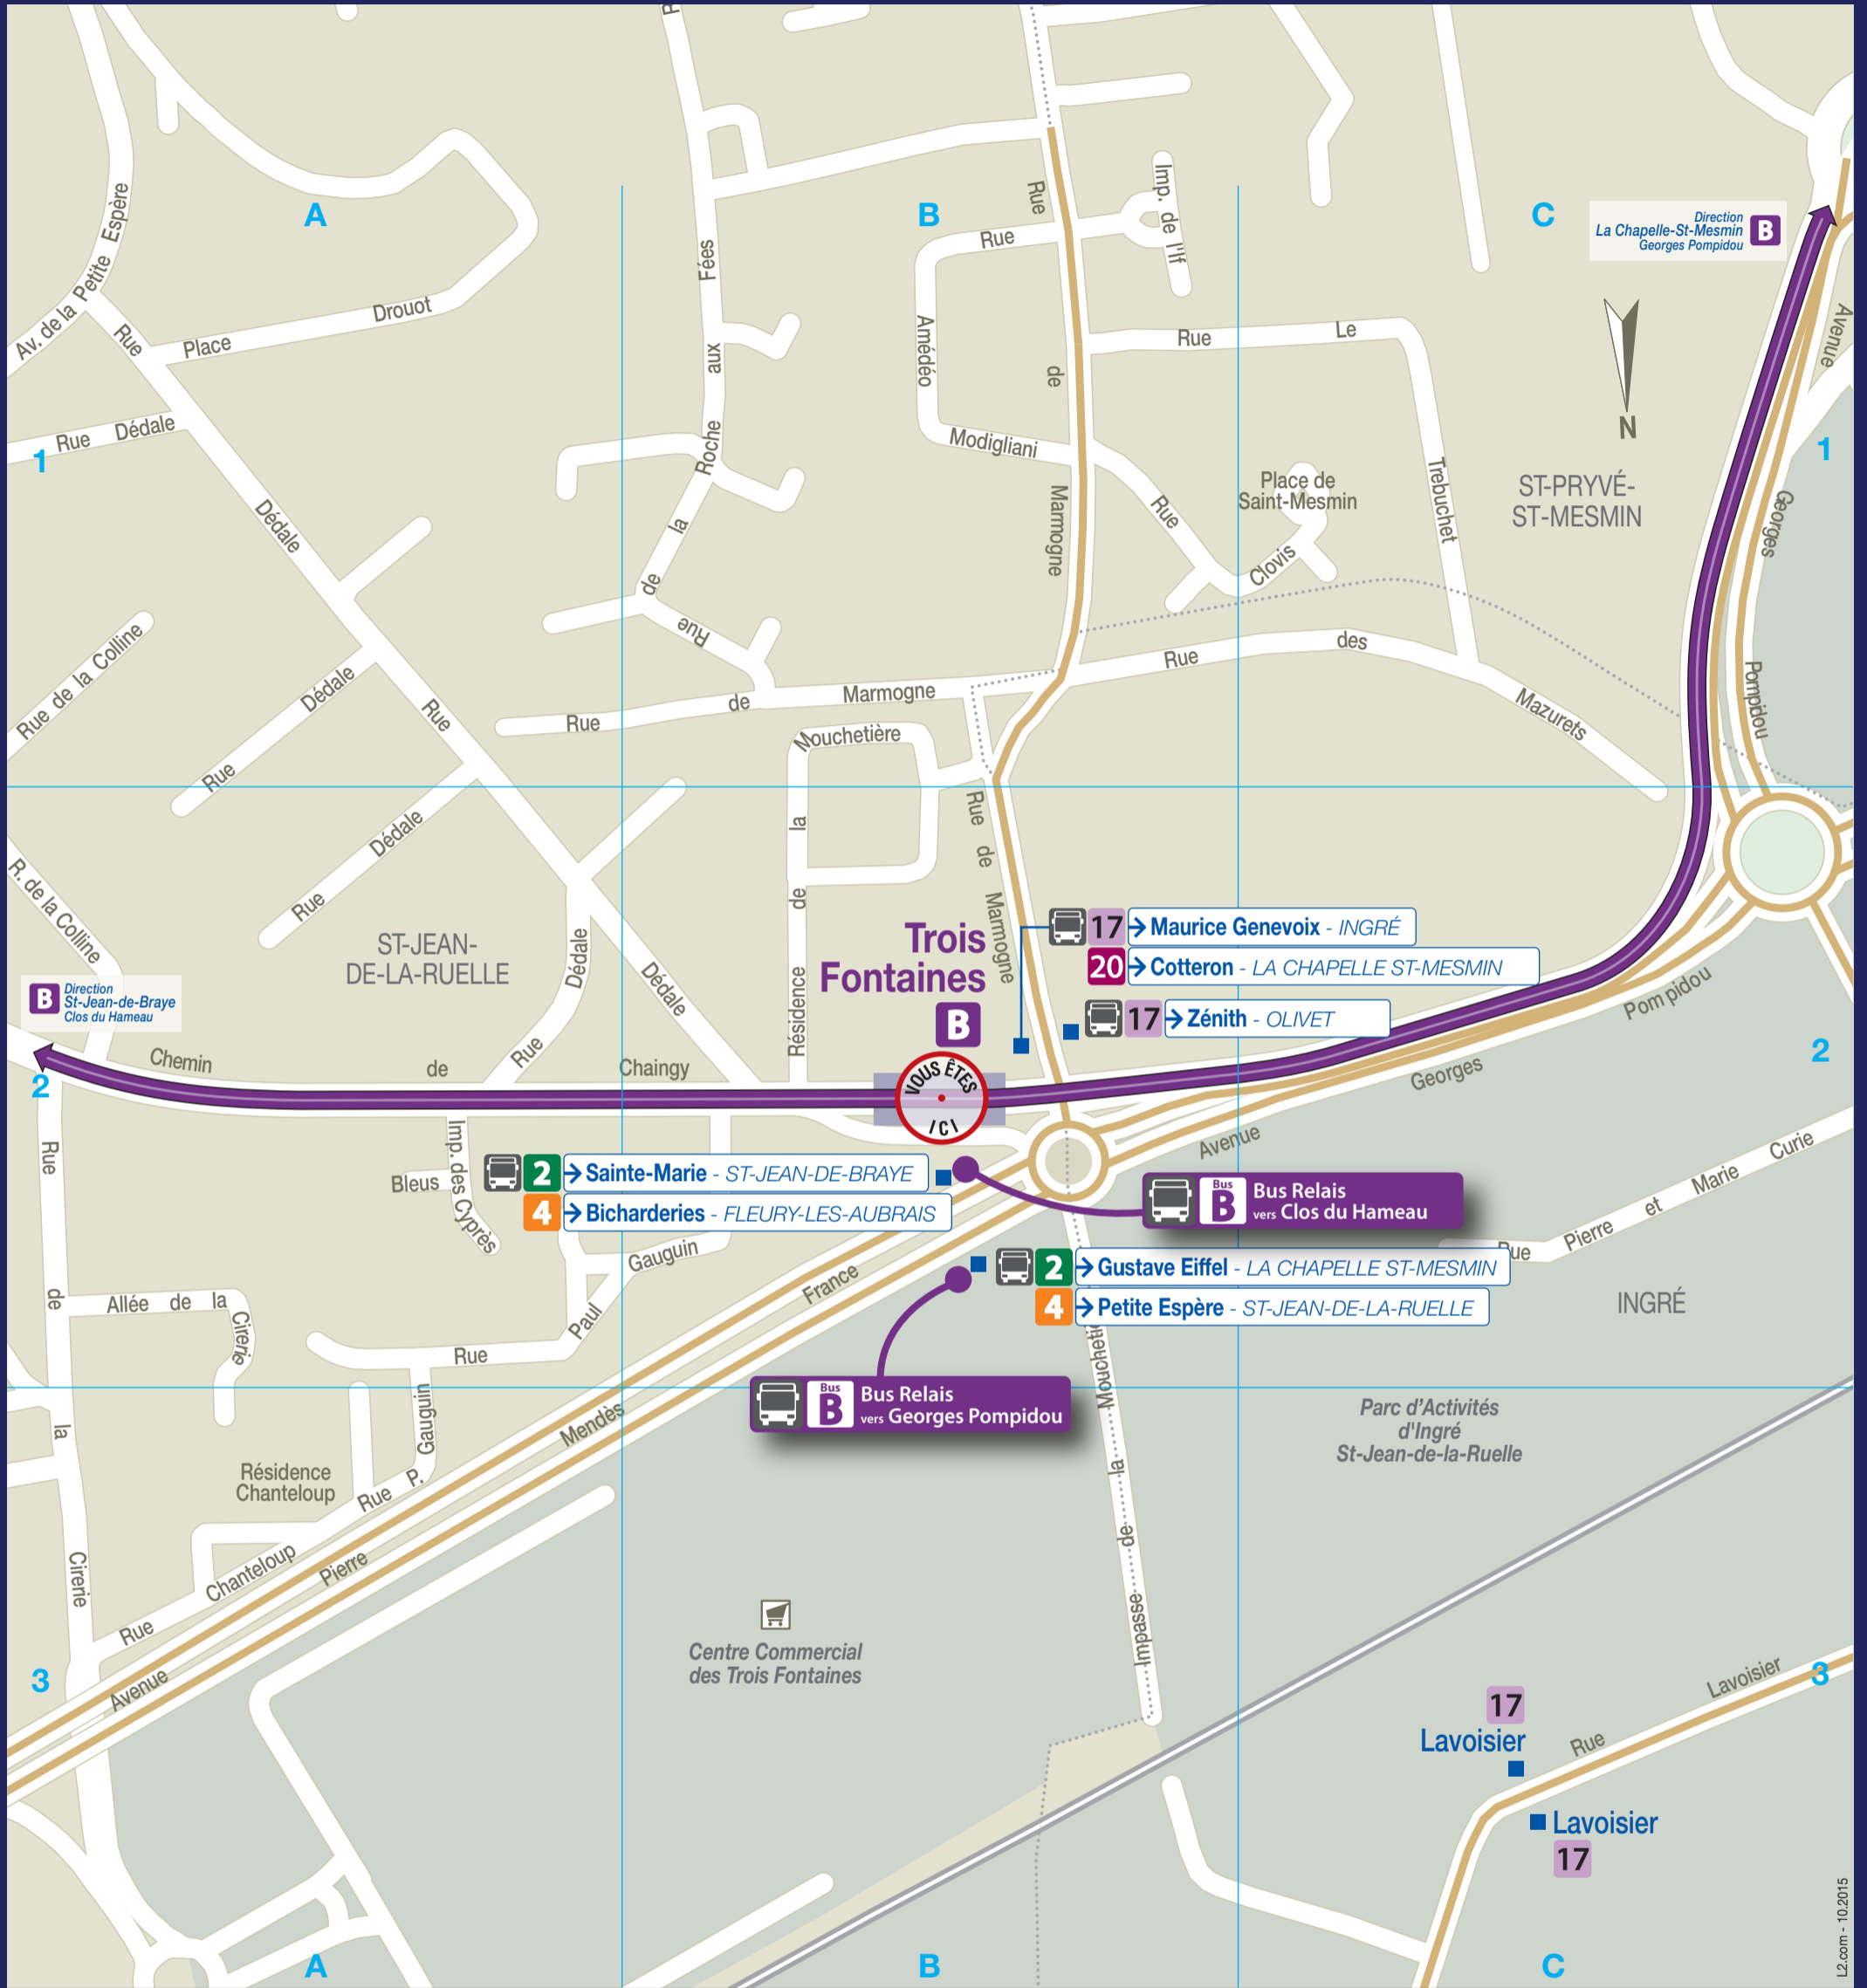

PLAN DE QUARTIER

Trois Fontaines

RUES	Index
Amédéo Modigliani (rue)	B3
Chaingy (chemin de)	B2-C2
Chanteloup (résidence)	C1
Chanteloup (rue)	C1
Cirerie (allée de la)	C1
Cirerie (rue de la)	C1-C2
Clovis (rue)	A3-B3
Colline (rue de la)	C2-C3
Cyprés Bleus (impasse des)	C2
Dédale (rue)	B2-C3
Drouot (place)	C3
Georges Pompidou (avenue)	A3-B1
If (impasse de l')	B3
Lavoisier (rue)	A1
Le Trebuchet (rue)	A3-B3

Marmogne (rue de)	B2-B3
Mazurets (rue des)	A3-B3
Mouchetière (impasse de la)	B1-B2
Mouchetière (résidence de la)	B2-B3
Paul Gauguin (rue)	B2-C1
Pierre et Marie Curie (rue)	A2
Pierre Mendès France (avenue)	B2-C1
Roche aux Fées (rue de la)	B3
Saint Mesmin (place de)	A3

PLAN DE QUARTIER

Trois Fontaines

RUES	Index
Amédéo Modigliani (rue)	B1
Chaingy (chemin de)	A2-B2
Chanteloup (résidence)	A3
Chanteloup (rue)	A3
Cirerie (allée de la)	A3
Cirerie (rue de la)	A2-A3
Clovis (rue)	B1-C1
Colline (rue de la)	A1-A2
Cyprés Bleus (impasse des)	A2
Dédale (rue)	A1-B2
Drouot (place)	A1
Georges Pompidou (avenue)	B3-C1
If (impasse de l')	B1
Lavoisier (rue)	C3
Le Trebuchet (rue)	B1-C1

Marmogne (rue de)	B1-B2
Mazurets (rue des)	B1-C1
Mouchetière (impasse de la)	B2-B3
Mouchetière (résidence de la)	B1-B2
Paul Gauguin (rue)	A3-B2
Pierre et Marie Curie (rue)	C2
Pierre Mendès France (avenue)	A3-B2
Roche aux Fées (rue de la)	B1
Saint Mesmin (place de)	C1