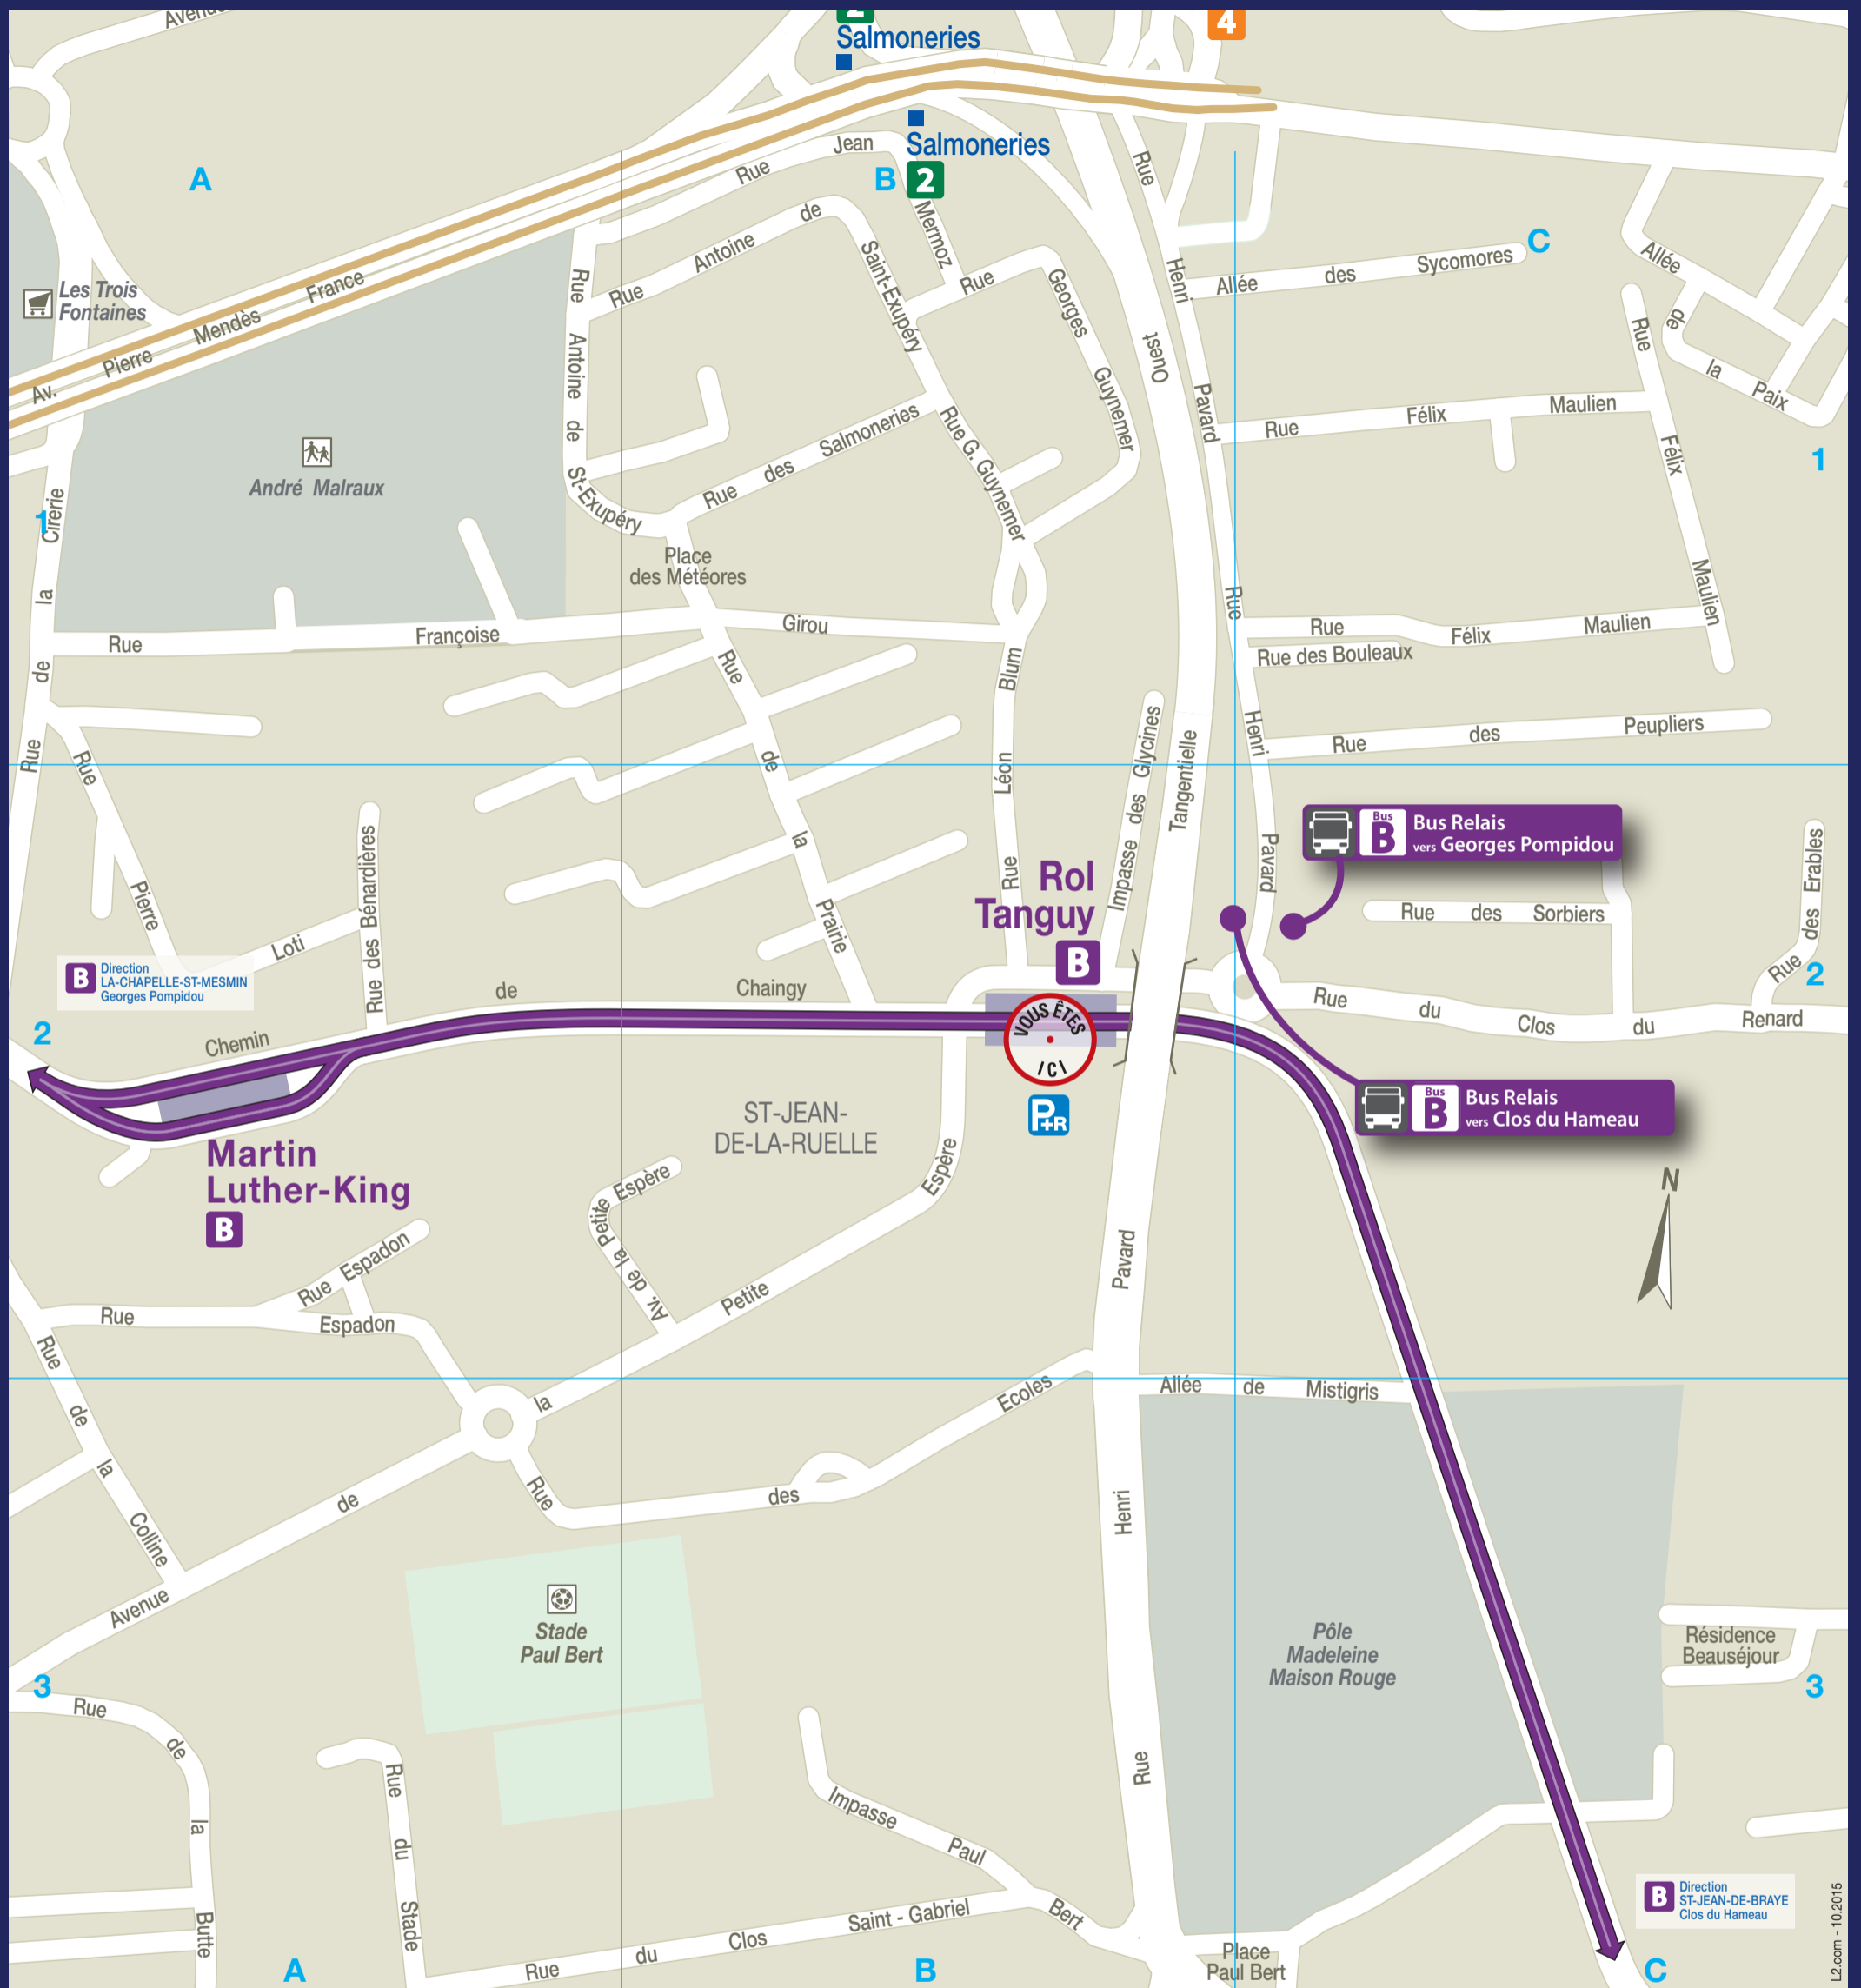

PLAN DE QUARTIER

Rol Tanguy

RUES

RUES	Index
Antoine de Saint-Exupéry (rue)	A1
Beauséjour (résidence)	C3
Bénardières (rue des)	A2
Bouleaux (rue des)	C1
Butte (rue de la)	A3
Cirerie (rue de la)	A1-A2
Clos du Renard (rue du)	C2
Clos Saint-Gabriel (rue du)	A3-B3
Colline (rue de la)	A2-A3
Ecoles (rue des)	A3-B3
Erables (rue des)	C2
Espadon (rue)	A2
Félix Maulien (rue)	C1
Françoise Girou (rue)	A1
Georges Guynemer (rue)	B1

Glycines (impasse des)	B1-B2
Henri Pavard (rue)	B2-B3
Léon Blum (rue)	B1-B2
Météores (place des)	B1
Mistigris (allée de)	B2-C2
Paix (allée de la)	C1
Paul Bert (impasse)	B3
Paul Bert (place)	B3-C3
Petite Espère (avenue de la)	A3-B2
Peupliers (rue des)	C1
Pierre Loti (rue)	A1-A2
Pierre Mendès France (avenue)	A1
Prairie (rue de la)	B1-B2
Salmoneries (rue des)	B1
Sorbiers (rue des)	C2
Stade (rue du)	A3

RUES	Index
Sycomores (allée des)	B1-C1
Tangentielle Ouest	B1

ÉQUIPEMENTS	Index
Ctre Cial Les Trois Fontaines	A1
Collège André Malraux	A1
Pôle Madeleine Maison Rouge	C3
Stade Paul Bert	A3-B3

Légende

- Tram ligne B
- Station de tram
- Lignes de bus
- Point de vente de titres de transport TAO

Glycines (impasse des)	B2-B3
Henri Pavard (rue)	B1-B2
Léon Blum (rue)	B2-B3
Météores (place des)	B3
Mistigris (allée de)	A2-B2
Paix (allée de la)	A3
Paul Bert (impasse)	B1
Paul Bert (place)	A1-B1
Petite Espère (avenue de la)	B2-C1
Peupliers (rue des)	A3
Pierre Loti (rue)	C2-C3
Pierre Mendès France (avenue)	C3
Prairie (rue de la)	B2-B3
Salmoneries (rue des)	B3
Sorbiers (rue des)	A2
Stade (rue du)	C1