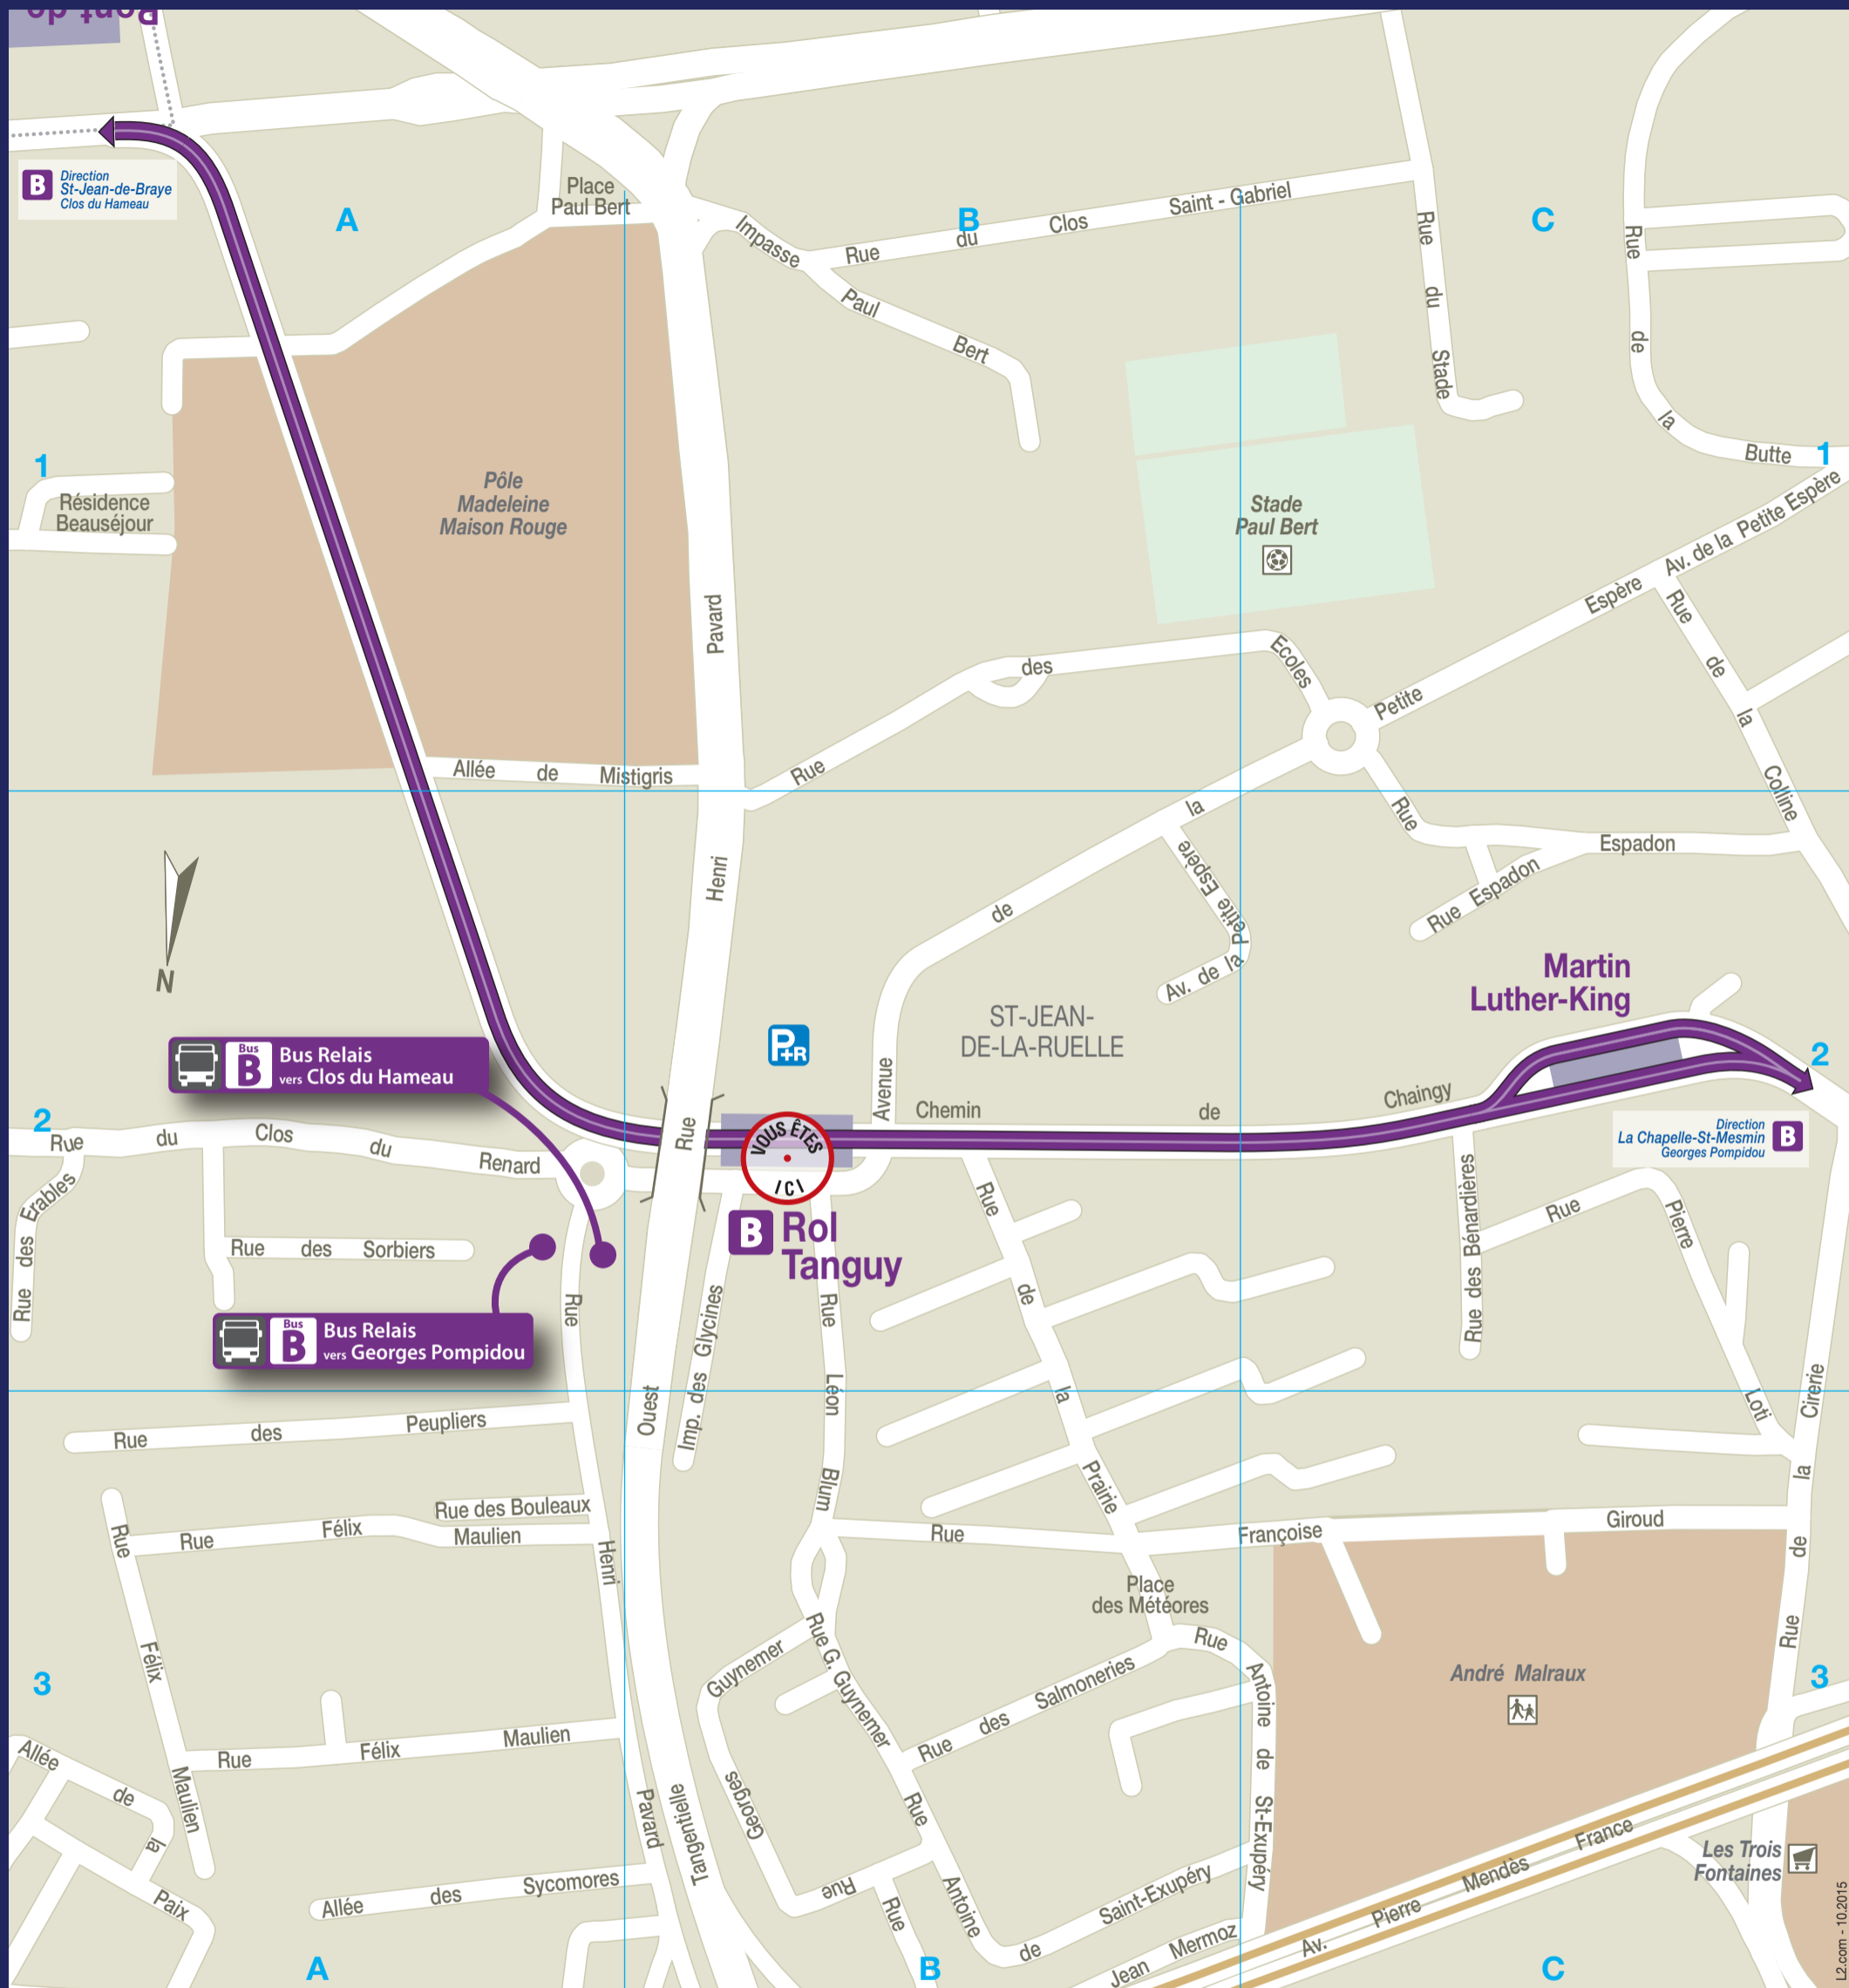

PLAN DE QUARTIER

Rol Tanguy

RUES	Index
Antoine de Saint-Exupéry (rue)	C3
Beauséjour (résidence)	A1
Bénardières (rue des)	C2
Bouleaux (rue des)	A3
Butte (rue de la)	C1
Cirerie (rue de la)	C2-C3
Clos du Renard (rue du)	A2
Clos Saint-Gabriel (rue du)	B1-C1
Colline (rue de la)	C1-C2
Ecoles (rue des)	B1-C1
Erables (rue des)	A2
Espadon (rue)	C2
Félix Maulien (rue)	A3
Françoise Girou (rue)	C3
Georges Guynemer (rue)	B3

Glycines (impasse des)	B2-B3
Henri Pavard (rue)	B1-B2
Léon Blum (rue)	B2-B3
Météores (place des)	B3
Mistigris (allée de)	A2-B2
Paix (allée de la)	A3
Paul Bert (impasse)	B1
Paul Bert (place)	A1-B1
Petite Espère (avenue de la)	B2-C1
Peupliers (rue des)	A3
Pierre Loti (rue)	C2-C3
Pierre Mendès France (avenue)	C3
Prairie (rue de la)	B2-B3
Salmoneries (rue des)	B3
Sorbiers (rue des)	A2
Stade (rue du)	C1

Sycomores (allée des)	A3-B3
Tangentielle Ouest	B3

ÉQUIPEMENTS	Index
Centre Cial Les Trois Fontaines	C3
Collège André Malraux	C3
Pôle Madeleine Maison Rouge	A1
Stade Paul Bert	B1-C1

Légende

- Tram ligne B
- Station de tram
- Lignes de bus
- TAO Point de vente de titres de transport TAO

Allô Tao 0 800 01 2000 Service & appel gratuits