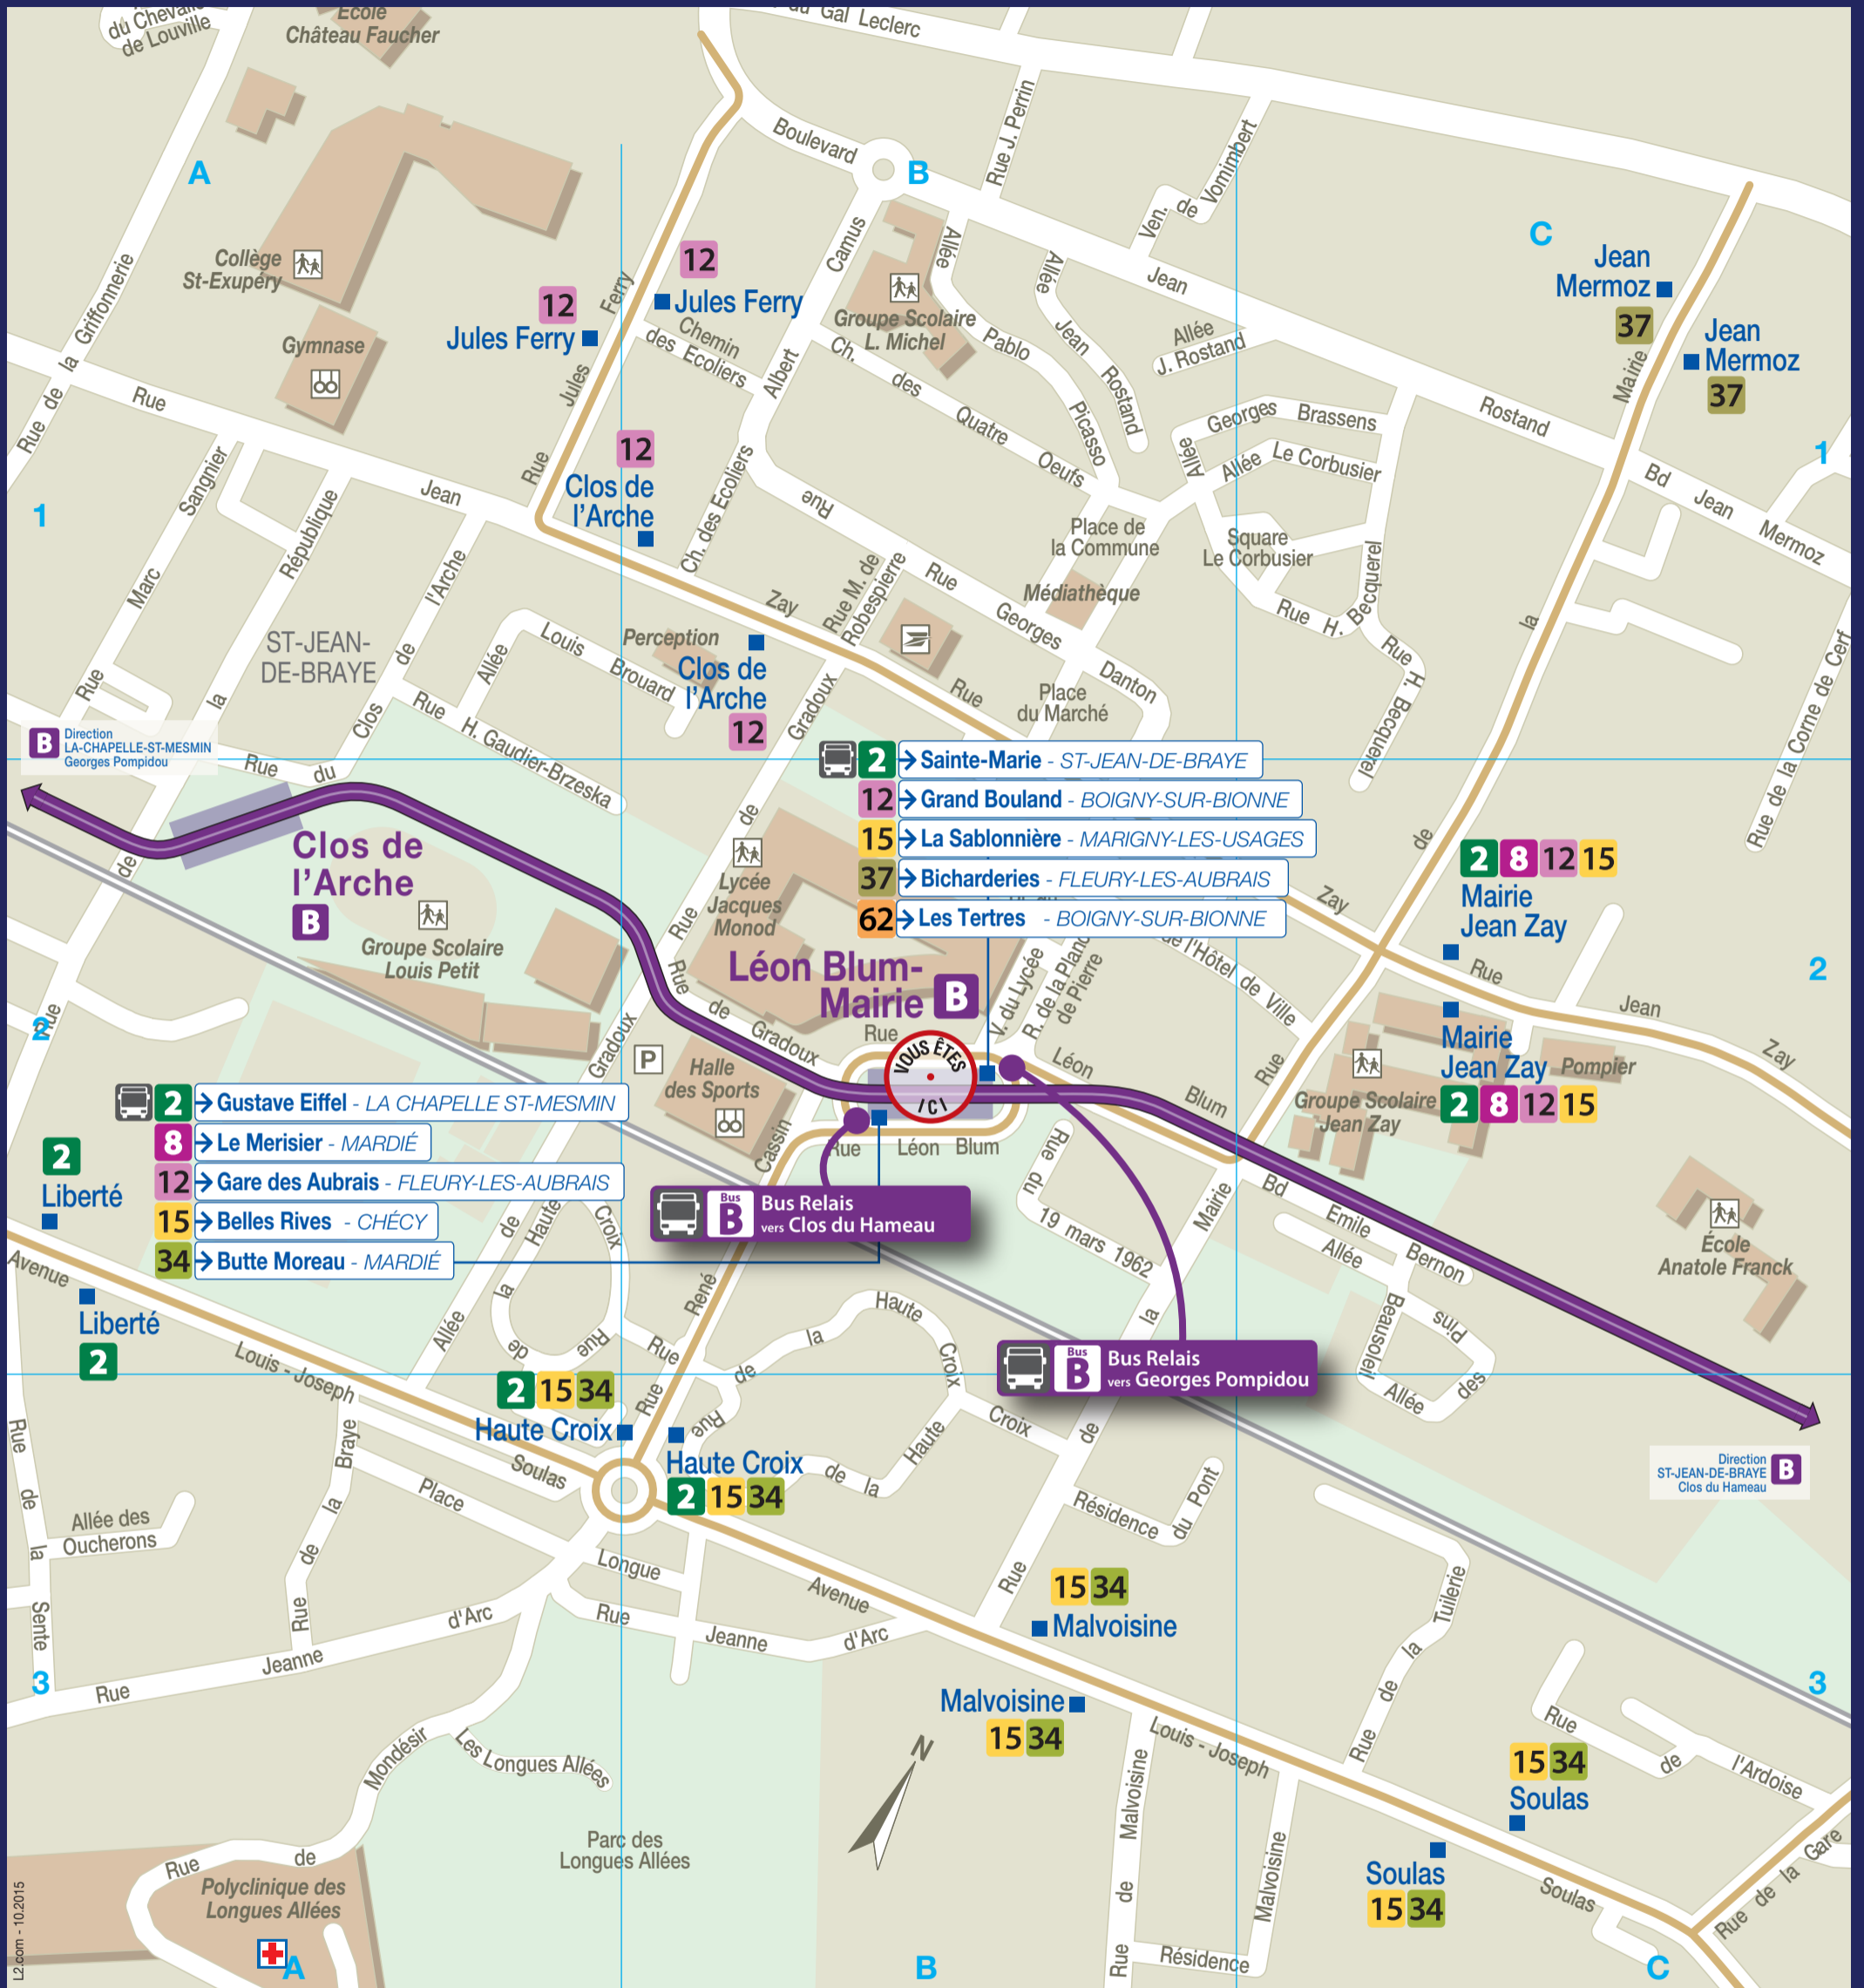

## Léon Blum-Mairie

RUES	Index	Georges Danton (rue)	B1-B2	Le Corbusier (allée)	B1-C1	Place du Marché (Place du)	B1	ÉQUIPEMENTS	Index
Albert Camus (Rue)	B1	Gradoux (allée de)	A2-B2	Léon Blum (rue)	B2	Place Longue (Place)	A3-B3	Collège St-Exupéry	A1
Ardoise (rue de l')	C3	Gradoux (rue de)	B1-B2	Les Longues Allées	A3	Planche de Pierre (rue de la)	B2	Ecole Anatole Franck	C2
Beausoleil (allée)	C2	Grifonnerie (rue de la)	A1	Longues Allées (parc des)	A3-B3	Pont (résidence du)	B3	Groupe Scolaire Jean Zay	C2
Bel Air (Place du)	A1	Haute Croix (rue de la)	A2-B3	Louis Brouard (allée)	A1-B1	Quatre Oeufs (chemin des)	B1	Groupe Scolaire L. Michel	B1
Braye (rue de la)	A2-A3	Henri Becquerel (rue)	C1	Louis-Joseph Soulas (avenue)	A2-C3	René Cassin (rue)	B2-B3	Groupe Scolaire Louis Petit	A2
Clos de l'Arche (rue du)	A1	Henri Gaudier-Brzeska (rue)	A1-A2	Lycée (venelle du)	B2	République (rue de la)	A1-A2	Gymnase	A1
Commune (place de la)	B1	Hôtel de Ville ((passage de l')	B2-C2	Mairie (rue de la)	B2-C2	Sente (rue de la)	A2-A3	Halle des Sports	B2
Corbusier (square)	B1-C1	Jacques Monod (allée)	C1	Malvoisine (rue de)	B3	Tuileries (rue de la)	C3	Jardin de la Corne	B2
Corne de Cerf (rue de la)	C1-C2	Jean Mermoz (boulevard)	C1	Marc Sangnier (rue)	A1	Vomimbert (venelle de)	B1	Lycée Jacques Monod	B2
D960	A3-B3	Jean Perrin (rue)	B1	Maximilien de Robespierre (rue)	B1			Médiathèque	B1
19 mars 1962 (rue du)	B2	Jean Rostand (allée)	B1-C1	Mondésir (rue de)	A3			Perception	B1
Ecoliers (chemin des)	B1	Jean Rostand (boulevard)	B1-C1	Noyer (place du)	B2			Polyclinique des Longues Allées	A3
Emile Bernon (boulevard)	B2-C2	Jean Zay (rue)	A1-C2	Oucherons (allée des)	A3			Pompier	C2
Gare (rue de la)	C3	Jeanne d'Arc (rue)	A3-B3	Pablo Picasso (allée)	B1			Poste	B1
Georges Brassens (allée)	B1-C1	Jules Ferry (rue)	A1-B1						

**Légende**

- Tram ligne B
- Station de tram
- Lignes de bus

**TAO** Point de vente de titres de transport TAO

Allô Tao 0 800 01 2000 Service & appel gratuits