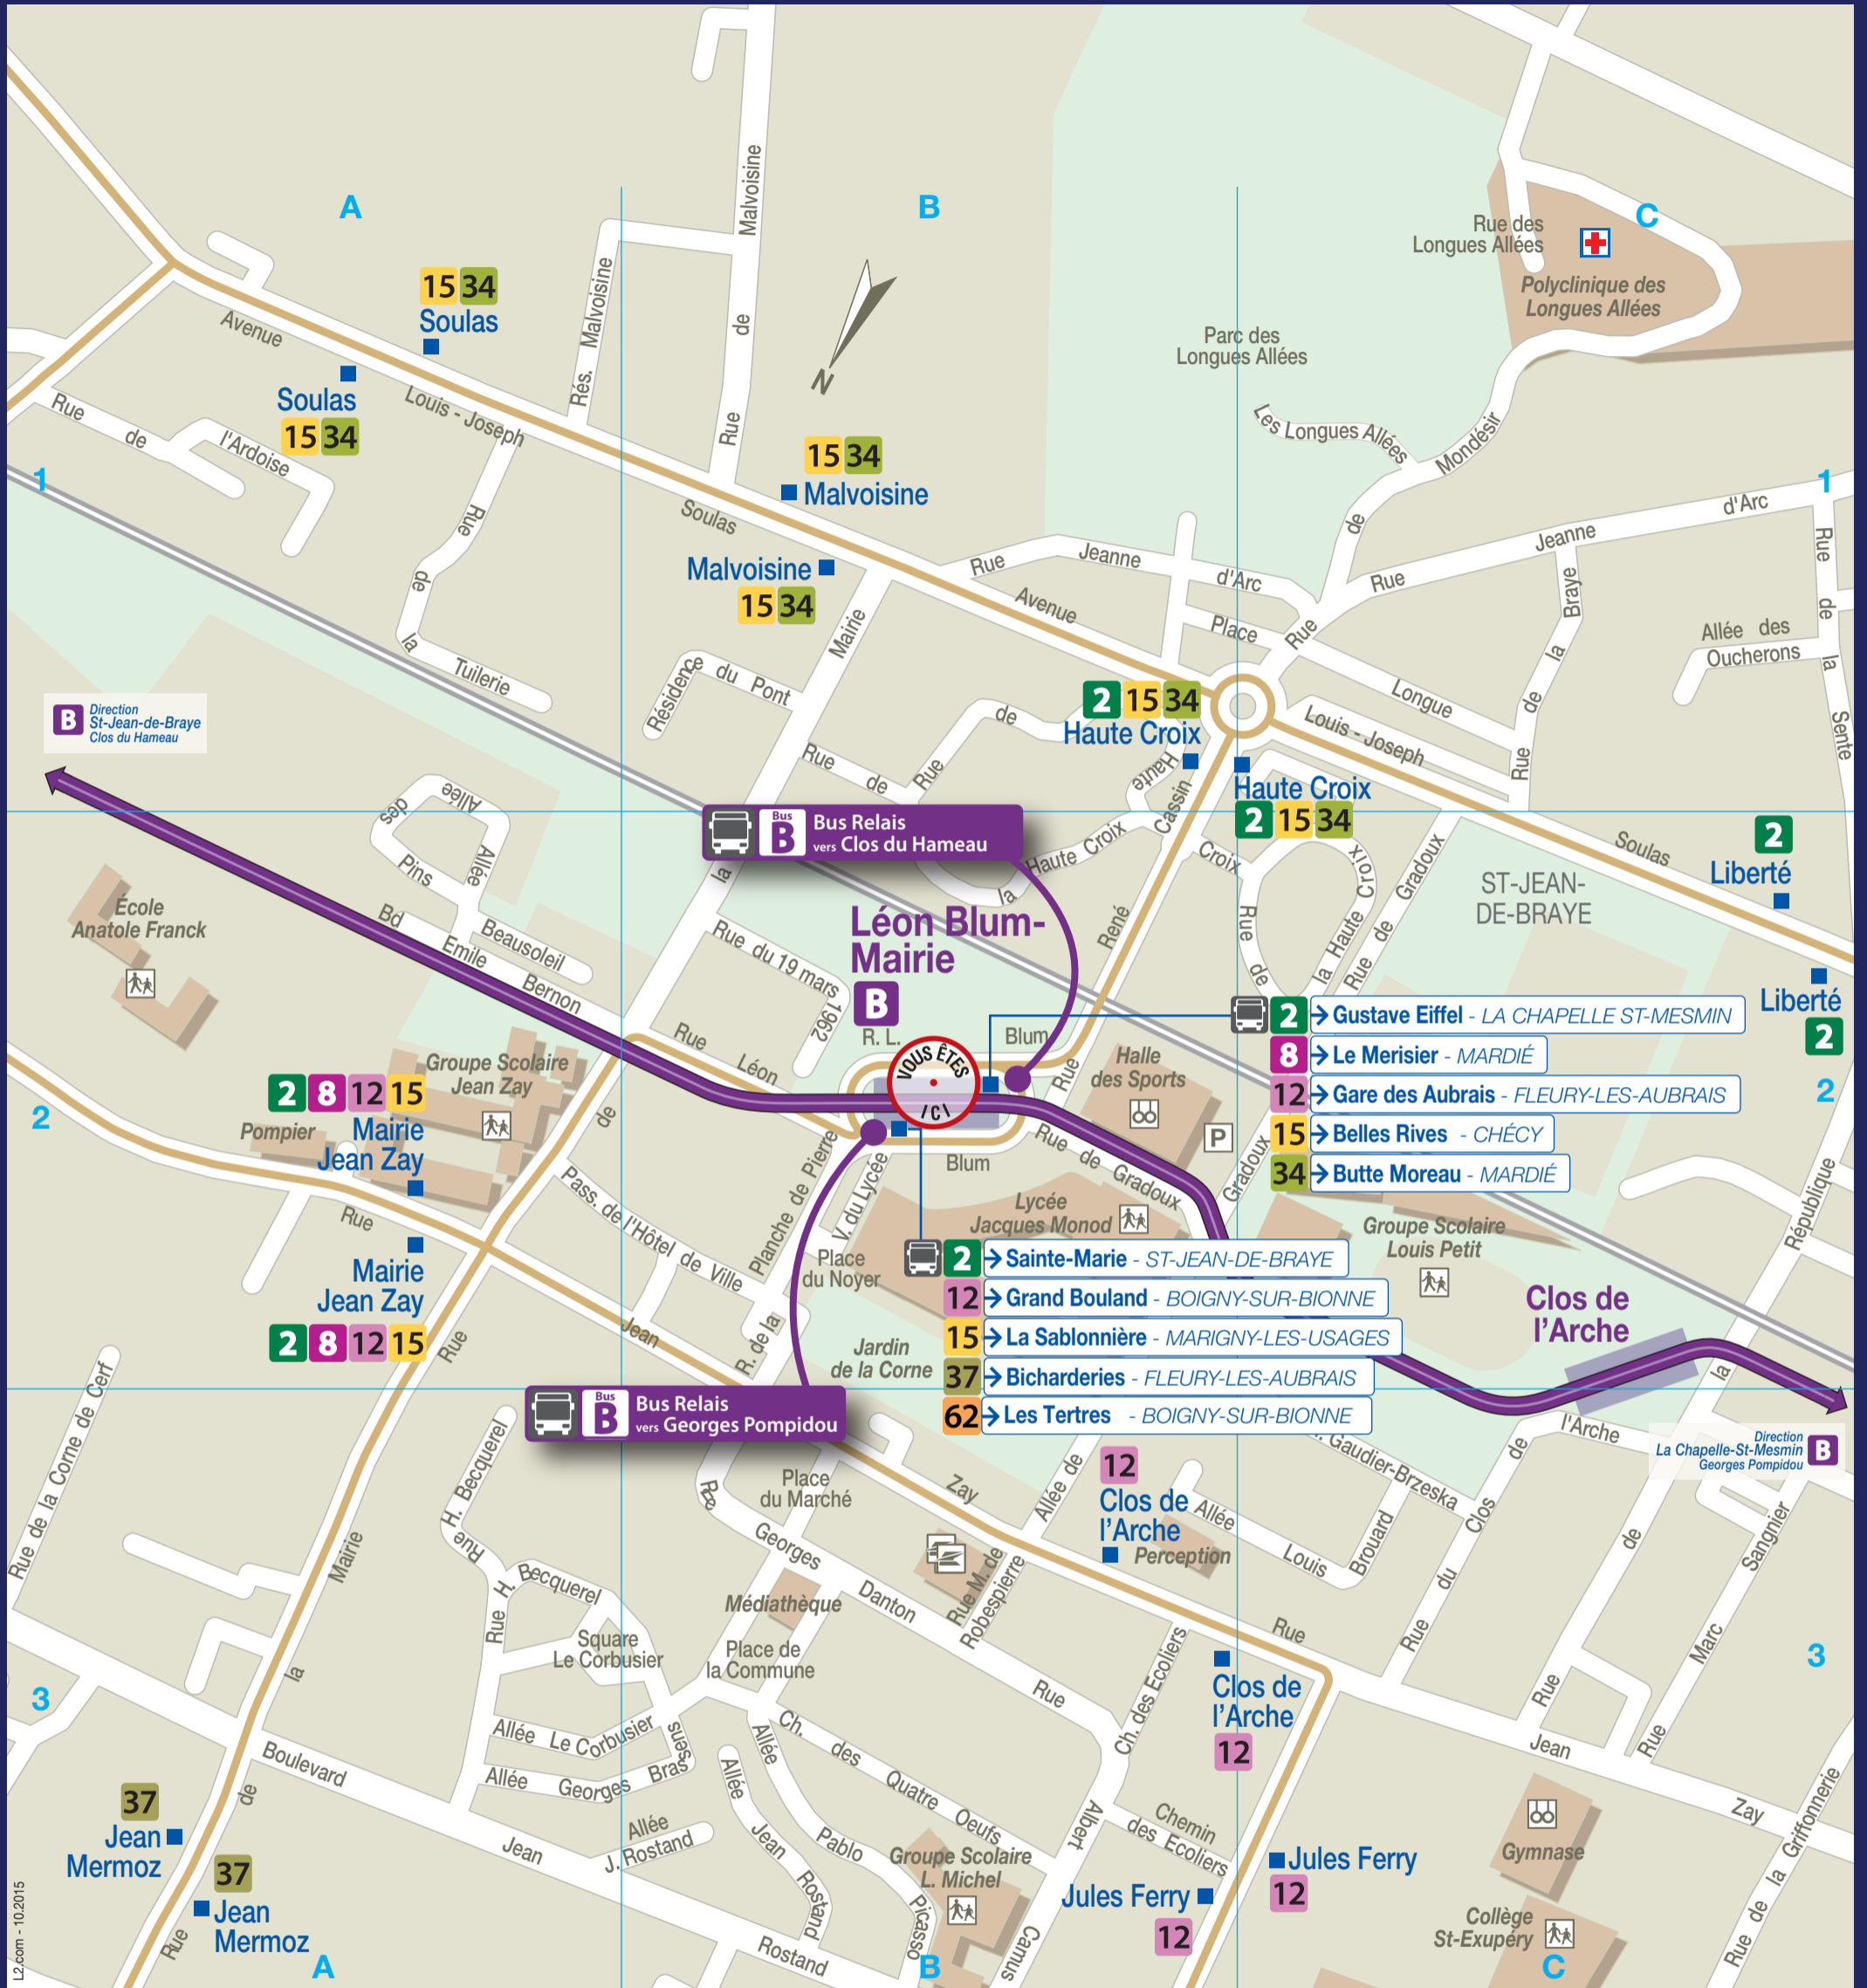

PLAN DE QUARTIER

Léon Blum-Mairie

RUES	Index	Georges Danton (rue)	B2-B3	Le Corbusier (allée)	A3-B3	Place du Marché (Place du)	B3	ÉQUIPEMENTS	Index
Albert Camus (Rue)	B3	Gradoux (allée de)	B2-C2	Léon Blum (rue)	B2	Place Longue (Place)	B1-C1	Collège St-Exupéry	C3
Ardoise (rue de l')	A1	Gradoux (rue de)	B2-B3	Les Longues Allées	C1	Planche de Pierre (rue de la)	B2	Ecole Anatole Franck	A2
Beausoleil (allée)	A2	Longues Allées (parc des)	B1-C1	Longues Allées (parc des)	B1-C1	Poinc (résidence du)	B2	Groupe Scolaire Jean Zay	A2
Bel Air (Place du)	C3	Louis Brouard (allée)	B3-C3	Louis Brouard (allée)	B3-C3	Quatre Oeufs (chemin des)	B3	Groupe Scolaire L. Michel	B3
Braye (rue de la)	C1-C2	Henri Becquerel (rue)	A3	Lycée (venelle du)	B2	René Cassin (rue)	B1-B2	Groupe Scolaire Louis Petit	C2
Clos de l'Arche (rue du)	C3	Henri Gaudier-Brzeska (rue)	C2-C3	Hôtel de Ville ((passage de l')	A2-B2	République (rue de la)	C2-C3	Gymnase	C3
Commune (place de la)	B3	Hôtel de Ville ((passage de l')	A2-B2	Mairie (rue de la)	A2-B2	Sente (rue de la)	C1-C2	Halle des Sports	B2
Corbusier (square)	A3-B3	Jacques Monod (allée)	A3	Malvoisine (rue de)	B1	Tuileries (rue de la)	A1	Jardin de la Corne	B2
Corne de Cerf (rue de la)	A2-A3	Jean Mermoz (boulevard)	A3	Marc Sangnier (rue)	C3	Vomimbert (venelle de)	B3	Lycée Jacques Monod	B2
D960	B1-C1	Jean Perrin (rue)	B3	Maximilien de Robespierre (rue)	B3			Médiathèque	B3
19 mars 1962 (rue du)	B2	Jean Rostand (allée)	A3-B3	Mondésir (rue de)	C1			Perception	B3
Ecoliers (chemin des)	B3	Jean Rostand (boulevard)	A3-B3	Noyer (place du)	B2			Polyclinique des Longues Allées	C1
Emile Bernon (boulevard)	A2-B2	Jean Zay (rue)	A2-C3	Oucherons (allée des)	C1			Pompier	A2
Gare (rue de la)	A1	Jeanne d'Arc (rue)	B1-C1	Pablo Picasso (allée)	B3			Poste	B3
Georges Brassens (allée)	A3-B3	Jules Ferry (rue)	B3-C3	Pins (allée des)	A1-A2				

Légende

- Tram ligne B
- Station de tram
- Lignes de bus

TAO Point de vente de titres de transport TAO

Allô Tao 0 800 01 2000 Service & appel gratuits