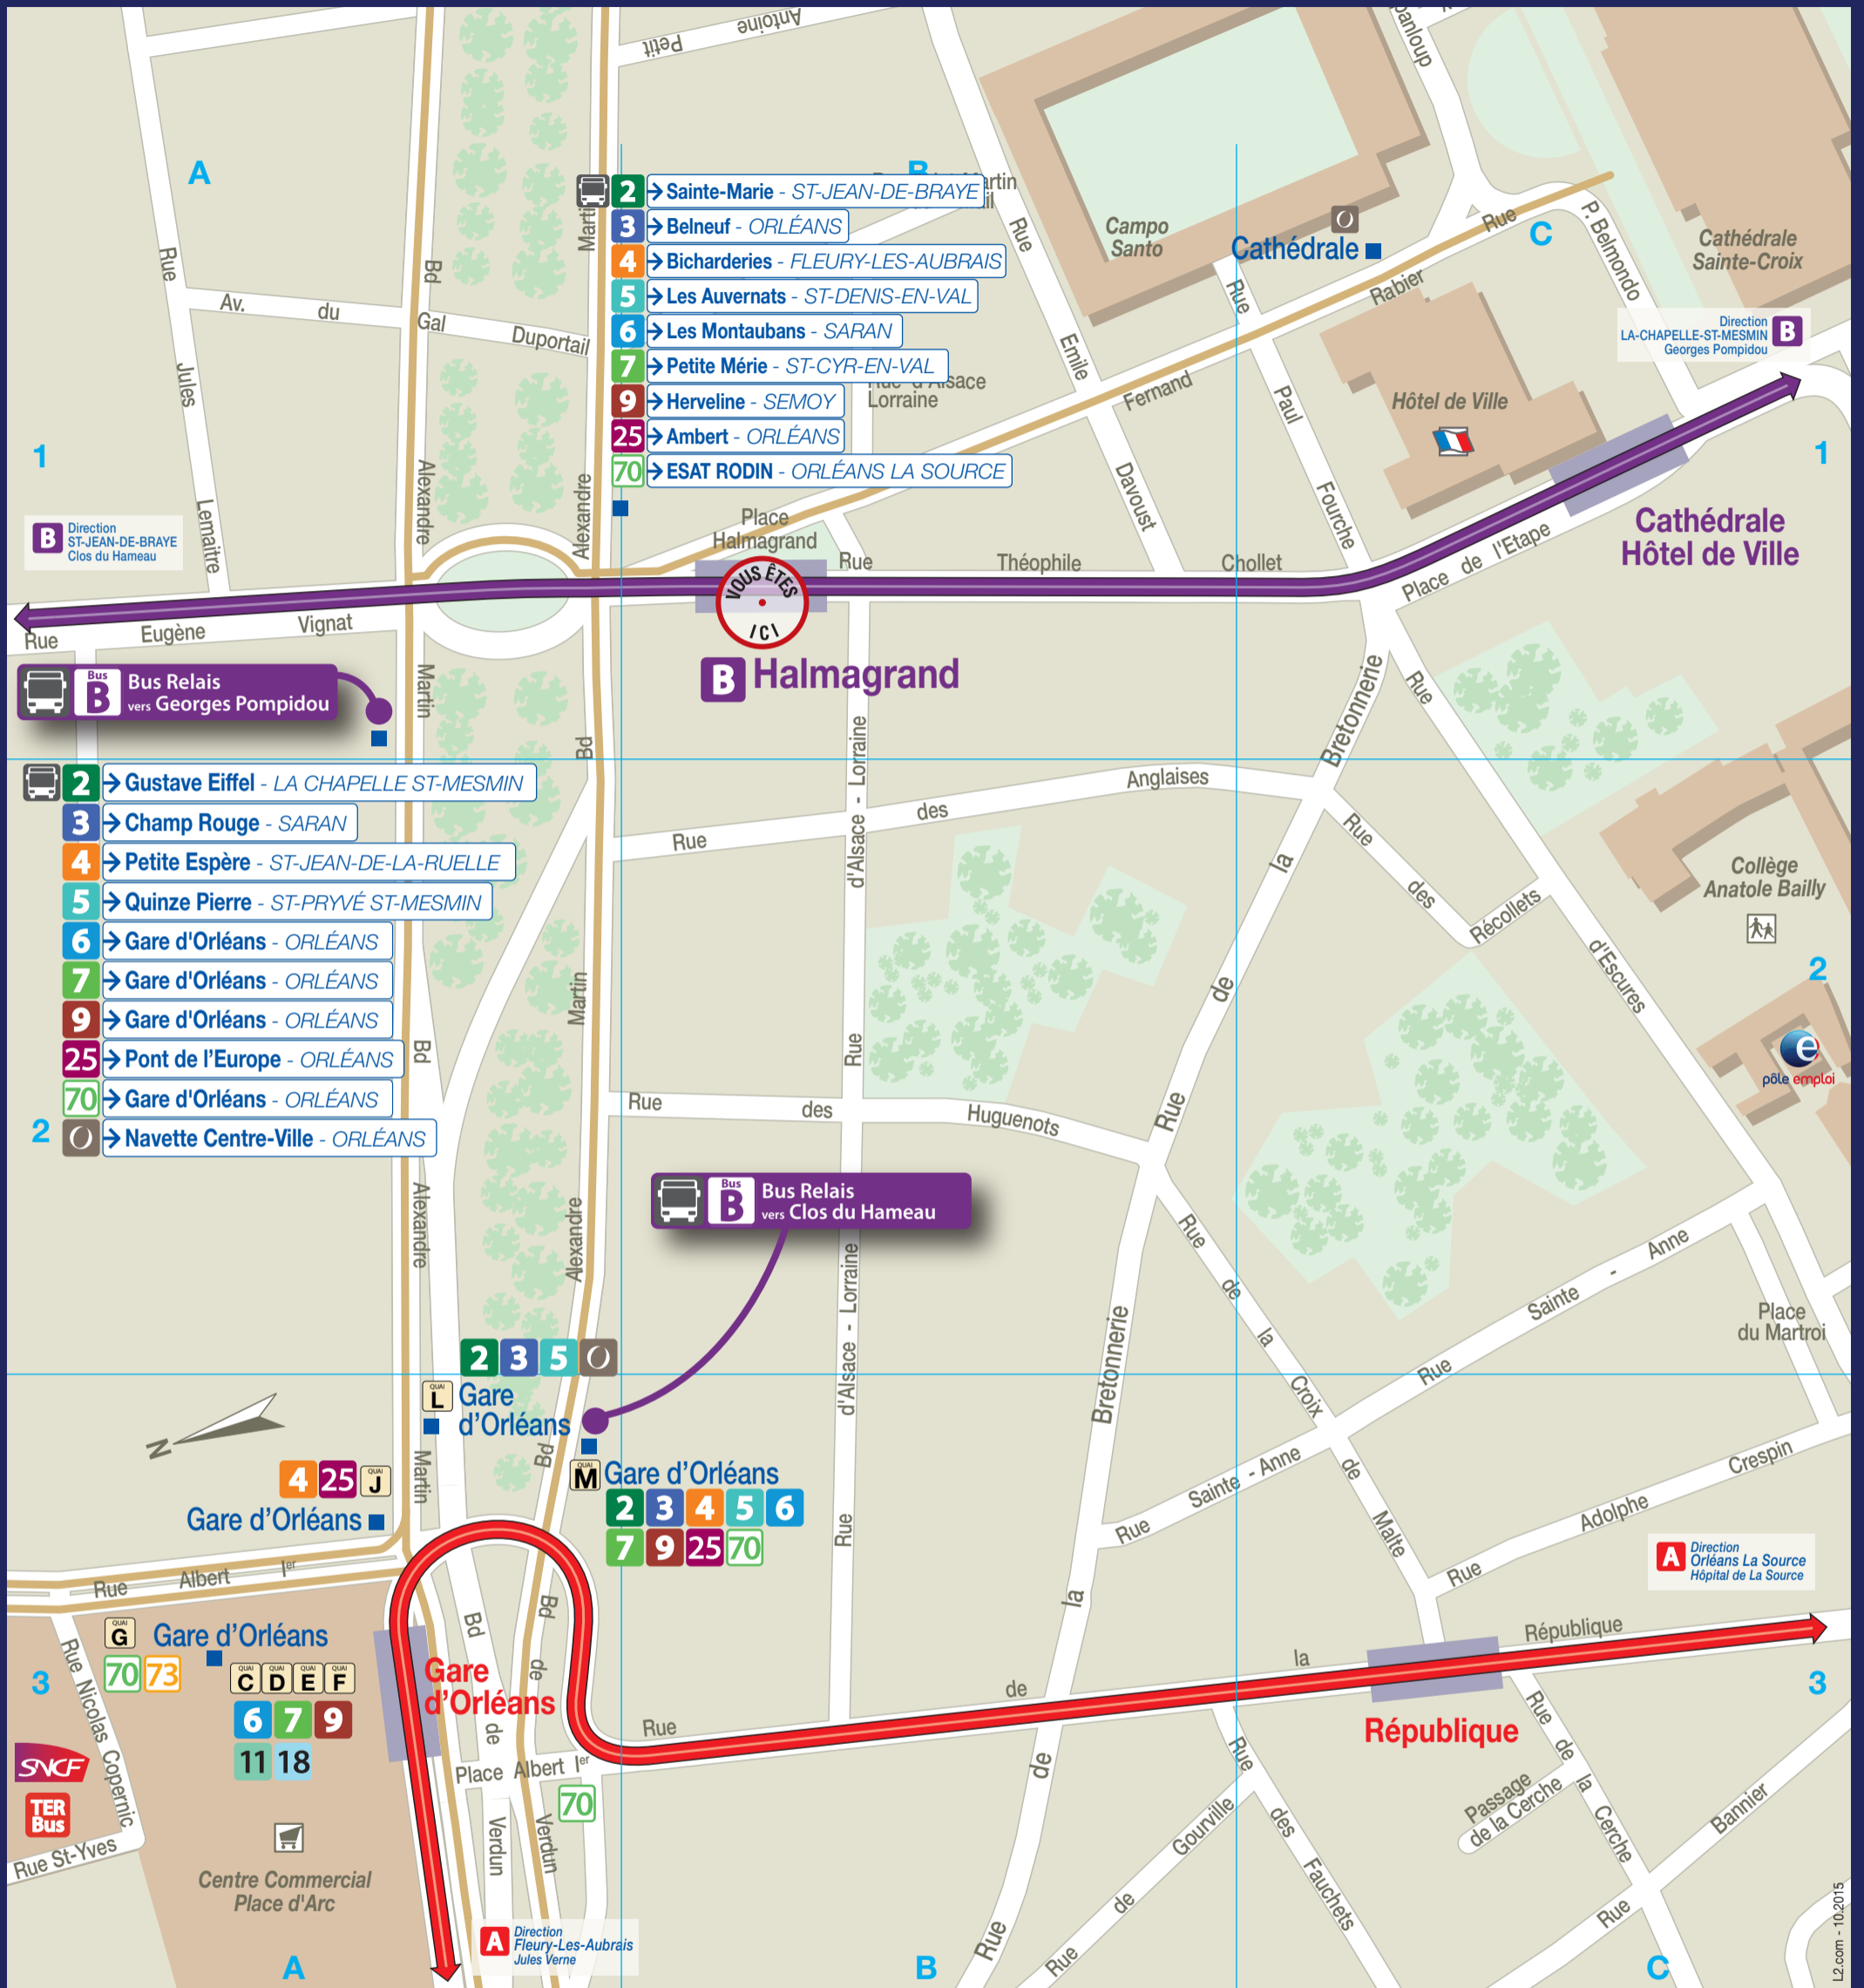

PLAN DE QUARTIER

Halmagrand

RUES	Index	Fauchets (rue des)	A1-B1
Adolphe Crespin	A1	Fernand Rabier (rue)	A3-C3
Albert 1er (place)	C1	Général Duportail (avenue du)	C3
Albert 1er (rue)	C1	Gourville (rue de)	A1-B1
Alexandre Martin (boulevard)	C1-C3	Halmagrand (place)	B3-C3
Alsace-Lorraine (rued')	B1-B3	Huguenots (rue des)	B2-C2
Anglaises (rue des)	A2-C2	Jules Lemaitre (rue)	C3
Bannier (rue)	A1	Nicolas Copernic (rue)	C1
Brettonnerie (rue de la)	A2-B2	Paul Belmondo (rue)	A3
Cerche (passage de la)	A1	Paul Fourche (rue)	A3
Cerche (rue de la)	A1	Récollets (rue des)	A2-A3
Croix de Malte (rue de la)	A1-B2	République (rue de la)	A1-C1
Emile Davoust (rue)	B3	Sainte-Anne (rue)	A1-B1
Escures (rue d')	A2-A3	Sainte-Croix (place)	A3
Etape (place de l')	A3	Saint-Martin du Mail (rue)	B3-C3
Eugène Vignat (rue)	C3	St-Yves (rue)	C3

TAO Point de vente de titres de transport TAO

Allô Tao 0 800 01 2000 Service & appel gratuits

PLAN DE QUARTIER

Halmagrand

RUES	Index	Fauchets (rue des)	B3-C3	Théophile Chollet (rue)	B1-C1	ÉQUIPEMENTS	Index
Adolphe Crespin	C3	Fernand Rabier (rue)	A1-C1	Verdun (boulevard de)	A3	Campo Santo	B1
Albert 1er (place)	A3	Général Duportail (avenue du)	A1			Cathédrale Sainte-Croix	C1
Albert 1er (rue)	A3	Gourville (rue de)	B3-C3			Centre Commercial Place d'Arc	A3
Alexandre Martin (boulevard)	A1-A3	Halmagrand (place)	B1			Collège Anatole Bailly	C2
Alsace-Lorraine (rue d')	B1-B3	Huguenots (rue des)	A2-B2			Hôtel de Ville	C1
Anglaises (rue des)	A2-C2	Jules Lemaitre (rue)	A1				
Bannier (rue)	C3	Nicolas Copernic (rue)	A3				
Brettonnerie (rue de la)	B2-C1	Paul Belmondo (rue)	C1				
Cerche (passage de la)	C3	Paul Fourche (rue)	C1				
Cerche (rue de la)	C3	Récollets (rue des)	C1-C2				
Croix de Malte (rue de la)	B2-C3	République (rue de la)	A3-C3				
Emile Davoust (rue)	B1	Sainte-Anne (rue)	B3-C3				
Escures (rue d')	C1-C2	Sainte-Croix (place)	C1				
Etape (place de l')	C1	Saint-Martin du Mail (rue)	A1-B1				
Eugène Vignat (rue)	A1	St-Yves (rue)	A3				