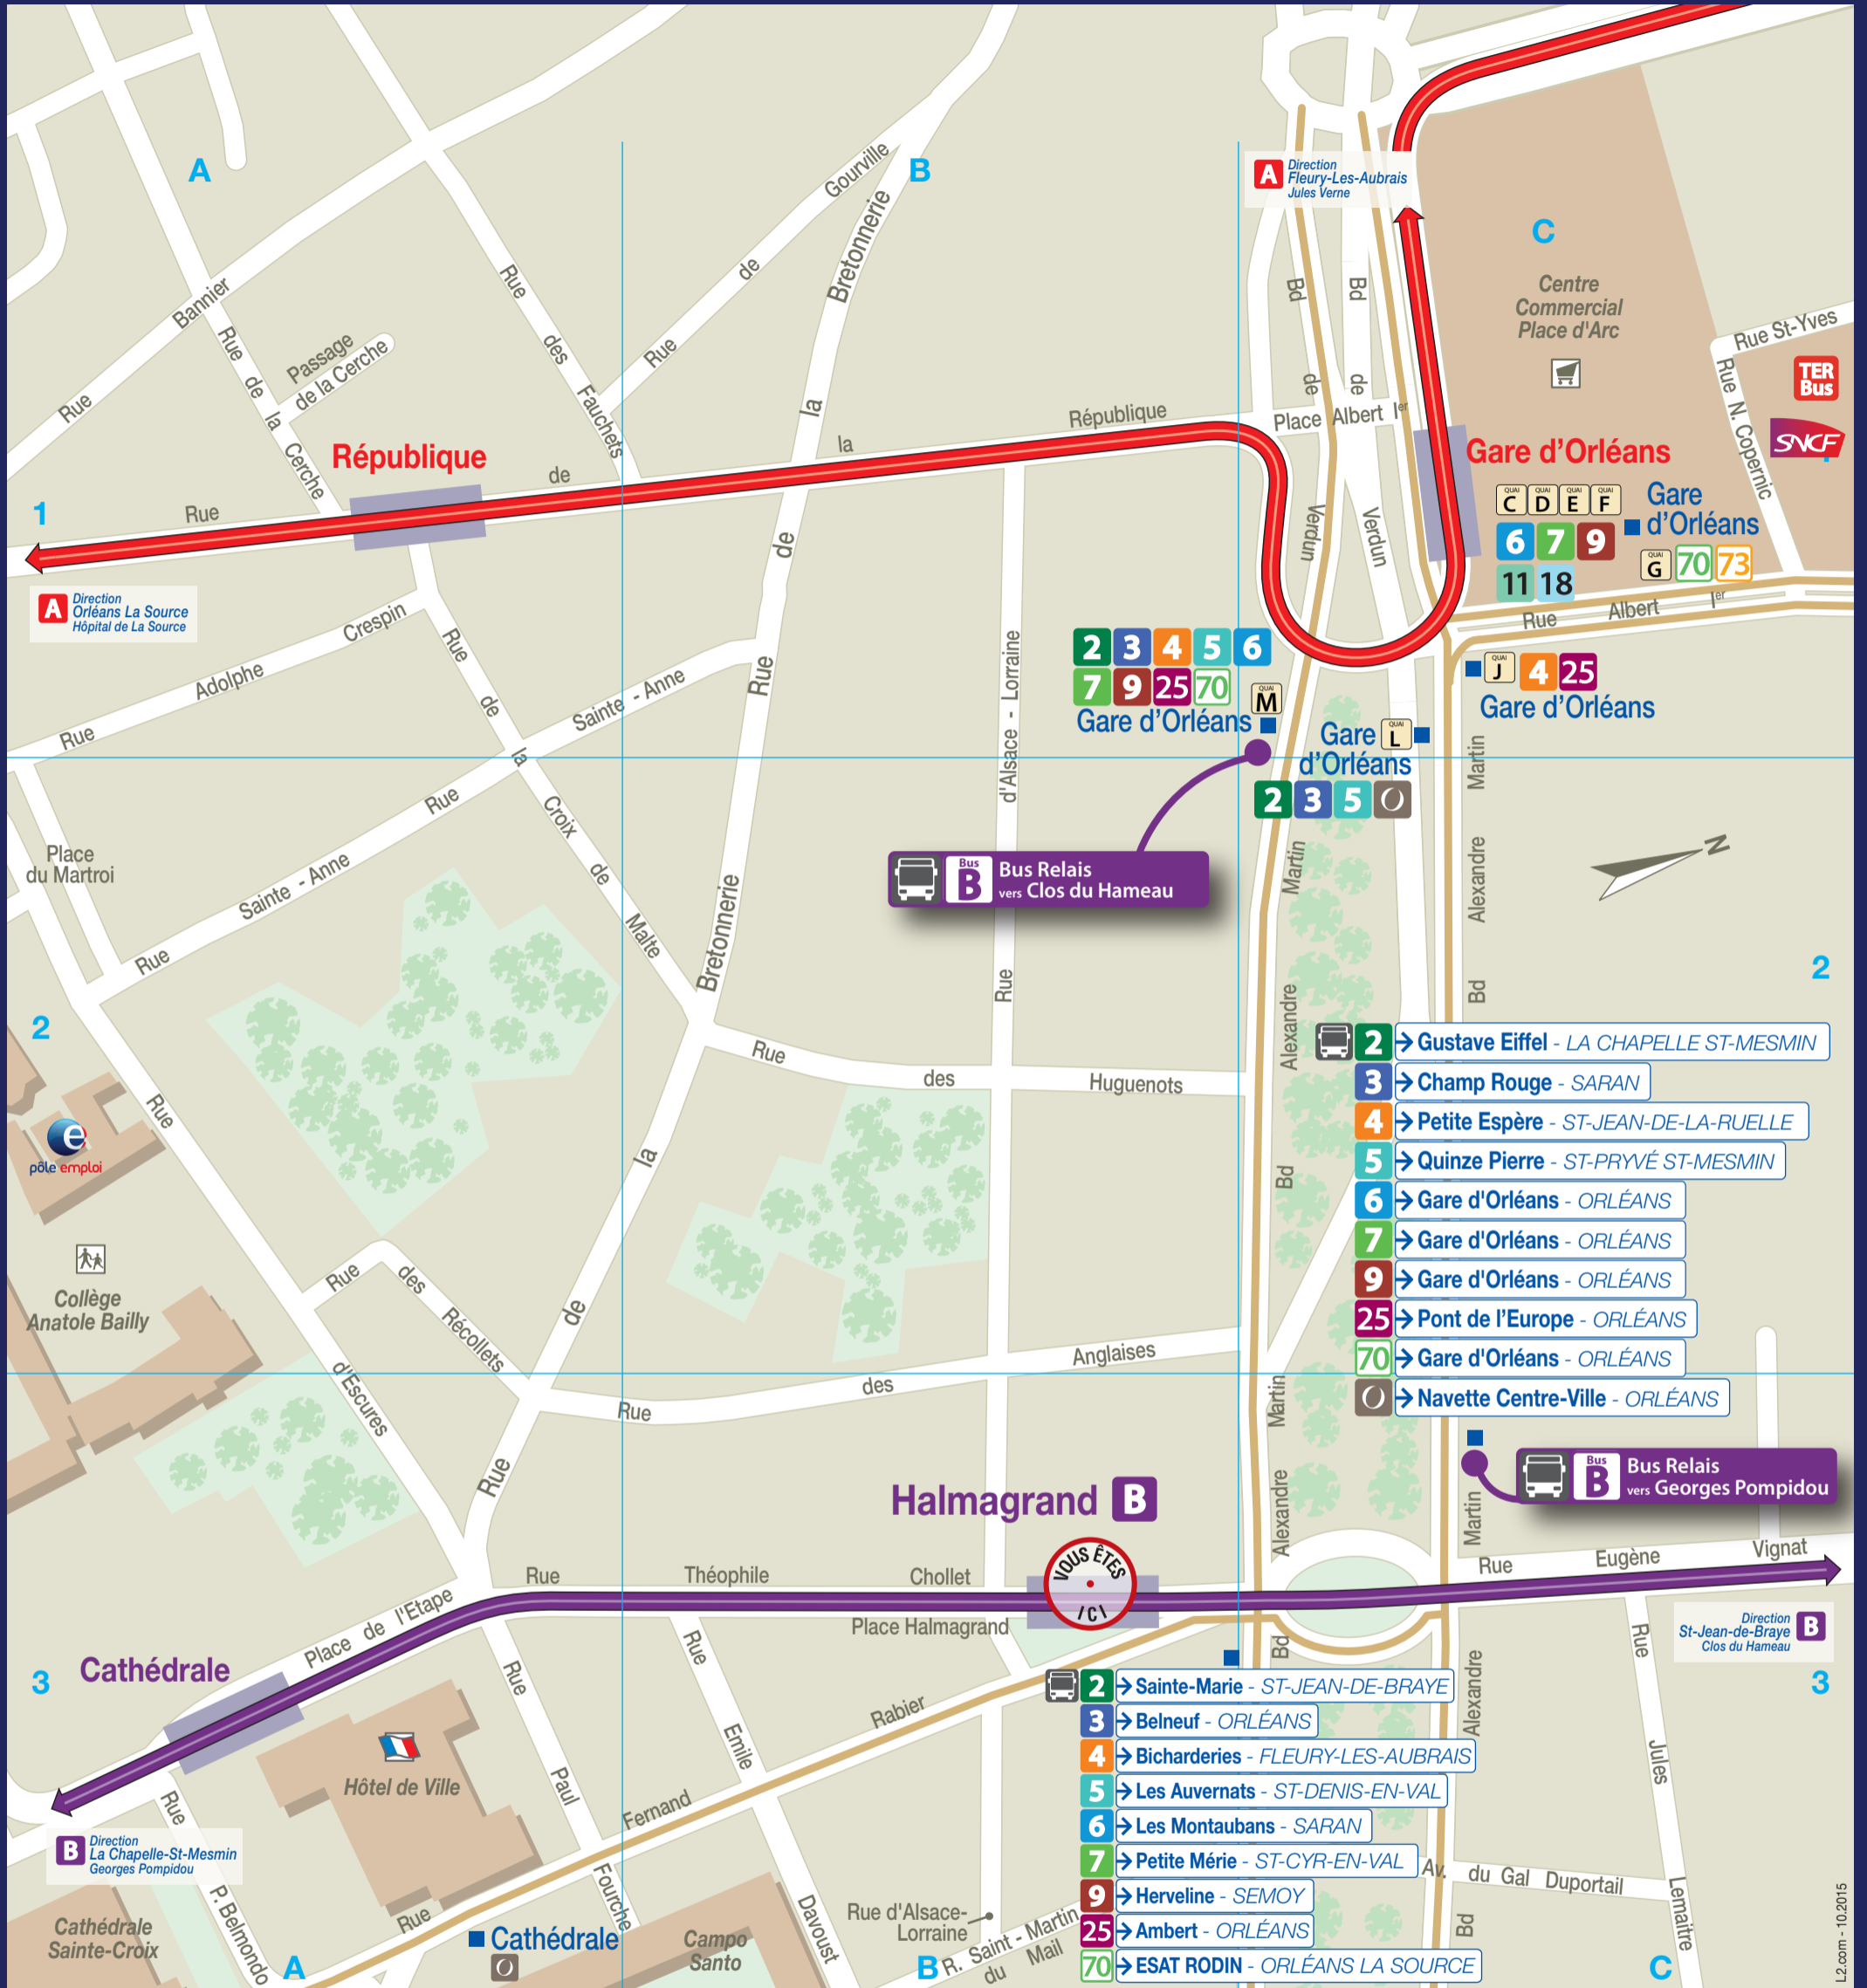

PLAN DE QUARTIER

Halmagrand

RUES	Index	Fauchets (rue des)	A1-B1
Adolphe Crespin	A1	Fernand Rabier (rue)	A3-C3
Albert 1er (place)	C1	Général Duportail (avenue du)	C3
Albert 1er (rue)	C1	Gourville (rue de)	A1-B1
Alexandre Martin (boulevard)	C1-C3	Halmagrand (place)	B3-C3
Alsace-Lorraine (rued')	B1-B3	Huguenots (rue des)	B2-C2
Anglaises (rue des)	A2-C2	Jules Lemaitre (rue)	C3
Bannier (rue)	A1	Nicolas Copernic (rue)	C1
Brettonnerie (rue de la)	A2-B2	Paul Belmondo (rue)	A3
Cerche (passage de la)	A1	Paul Fourche (rue)	A3
Cerche (rue de la)	A1	Récollets (rue des)	A2-A3
Croix de Malte (rue de la)	A1-B2	République (rue de la)	A1-C1
Emile Davoust (rue)	B3	Sainte-Anne (rue)	A1-B1
Escures (rue d')	A2-A3	Sainte-Croix (place)	A3
Etape (place de l')	A3	Saint-Martin du Mail (rue)	B3-C3
Eugène Vignat (rue)	C3	St-Yves (rue)	C3

TAO Point de vente de titres de transport TAO

Allô Tao 0 800 01 2000 Service & appel gratuits

PLAN DE QUARTIER

Halmagrand

RUES	Index	Fauchets (rue des)	B3-C3	Théophile Chollet (rue)	B1-C1	ÉQUIPEMENTS	Index
Adolphe Crespin	C3	Fernand Rabier (rue)	A1-C1	Verdun (boulevard de)	A3	Campo Santo	B1
Albert 1er (place)	A3	Général Duportail (avenue du)	A1			Cathédrale Sainte-Croix	C1
Albert 1er (rue)	A3	Gourville (rue de)	B3-C3			Centre Commercial Place d'Arc	A3
Alexandre Martin (boulevard)	A1-A3	Halmagrand (place)	B1			Collège Anatole Bailly	C2
Alsace-Lorraine (rue d')	B1-B3	Huguenots (rue des)	A2-B2			Hôtel de Ville	C1
Anglaises (rue des)	A2-C2	Jules Lemaitre (rue)	A1				
Bannier (rue)	C3	Nicolas Copernic (rue)	A3				
Brettonnerie (rue de la)	B2-C1	Paul Belmondo (rue)	C1				
Cerche (passage de la)	C3	Paul Fourche (rue)	C1				
Cerche (rue de la)	C3	Récollets (rue des)	C1-C2				
Croix de Malte (rue de la)	B2-C3	République (rue de la)	A3-C3				
Emile Davoust (rue)	B1	Sainte-Anne (rue)	B3-C3				
Escures (rue d')	C1-C2	Sainte-Croix (place)	C1				
Etape (place de l')	C1	Saint-Martin du Mail (rue)	A1-B1				
Eugène Vignat (rue)	A1	St-Yves (rue)	A3				