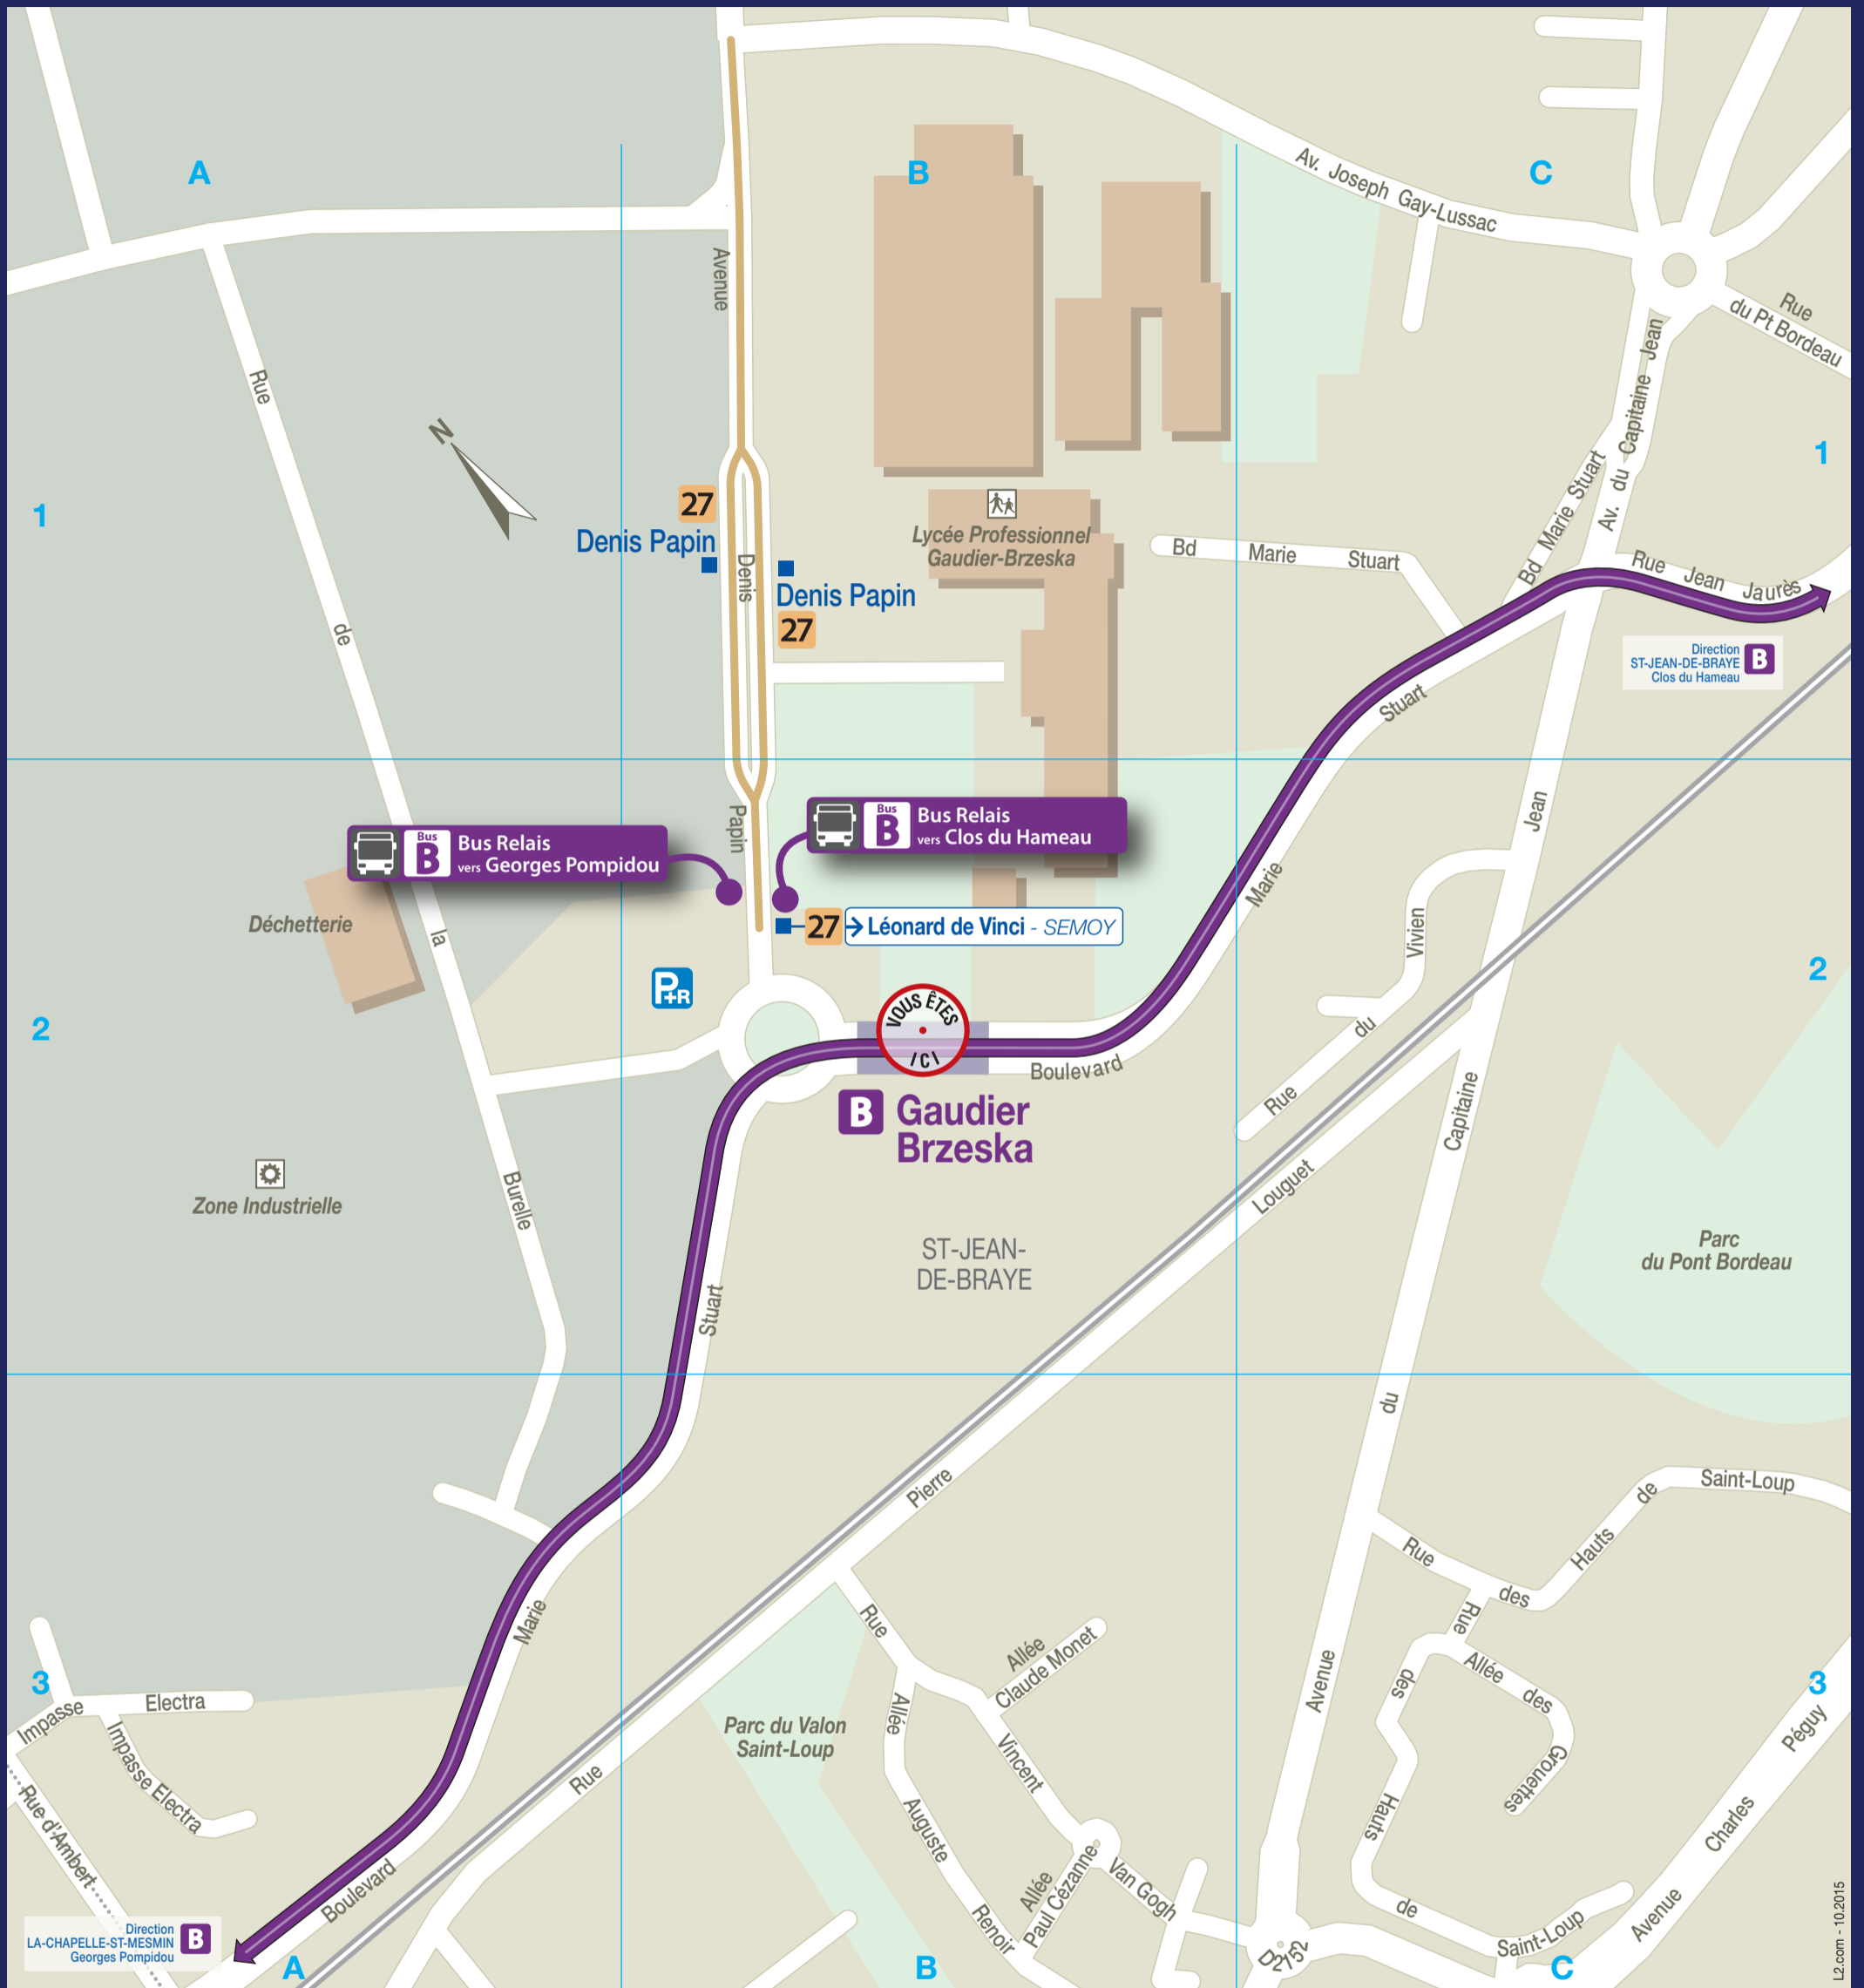

# PLAN DE QUARTIER

## Gaudier Brzeska

| RUES                          | Index |
|-------------------------------|-------|
| Auguste Renoir (allée)        | B3    |
| Burelle (rue de la)           | A1-A3 |
| Capitaine Jean (avenue du)    | C1-C3 |
| Charles Péguy (avenue)        | C3    |
| Claude Monet (allée)          | B3    |
| Denis Papin (avenue)          | B1-B2 |
| des Grouettes (allée des)     | C3    |
| Electra (impasse)             | A3    |
| Hauts de Saint-Loup (rue des) | C3    |
| Jean Jaurès (rue)             | C1    |
| Joseph Gay-Lussac(avenue)     | C1    |
| Mary Stuart (boulevard)       | A2-C2 |
| Paul Cézanne (allée)          | B3    |
| Pierre Louguet                | A3-C2 |
| Pont Bordeaux (rue du)        | C1    |

|                             |       |
|-----------------------------|-------|
| Vieux Pressoir (venelle du) | A3    |
| Vincent Van Gogh (rue)      | B3-C3 |
| Vivien (rue du)             | C2    |

| ÉQUIPEMENTS                 | Index |
|-----------------------------|-------|
| Déchetterie                 | A-2   |
| Lycée Prof. Gaudier-Brzeska | B1    |
| Parc du Pont Bordeaux       | C2    |
| Parc du Valon Saint-Loup    | B3    |
| Zone Industrielle           | A2    |

## Gaudier Brzeska

| RUES                          | Index |
|-------------------------------|-------|
| Auguste Renoir (allée)        | B1    |
| Burelle (rue de la)           | C1-C3 |
| Capitaine Jean (avenue du)    | A1-A3 |
| Charles Péguy (avenue)        | A1    |
| Claude Monet (allée)          | B1    |
| Denis Papin (avenue)          | B2-B3 |
| Grouettes (allée des)         | A1    |
| Electra (impasse)             | C1    |
| Hauts de Saint-Loup (rue des) | A1    |
| Jean Jaurès (rue)             | A3    |
| Joseph Gay-Lussac (avenue)    | A3    |
| Mary Stuart (boulevard)       | A3-C1 |
| Paul Cézanne (allée)          | B1    |
| Pierre Louquet                | A2-C1 |
| Pont Bordeaux (rue du)        | A3    |