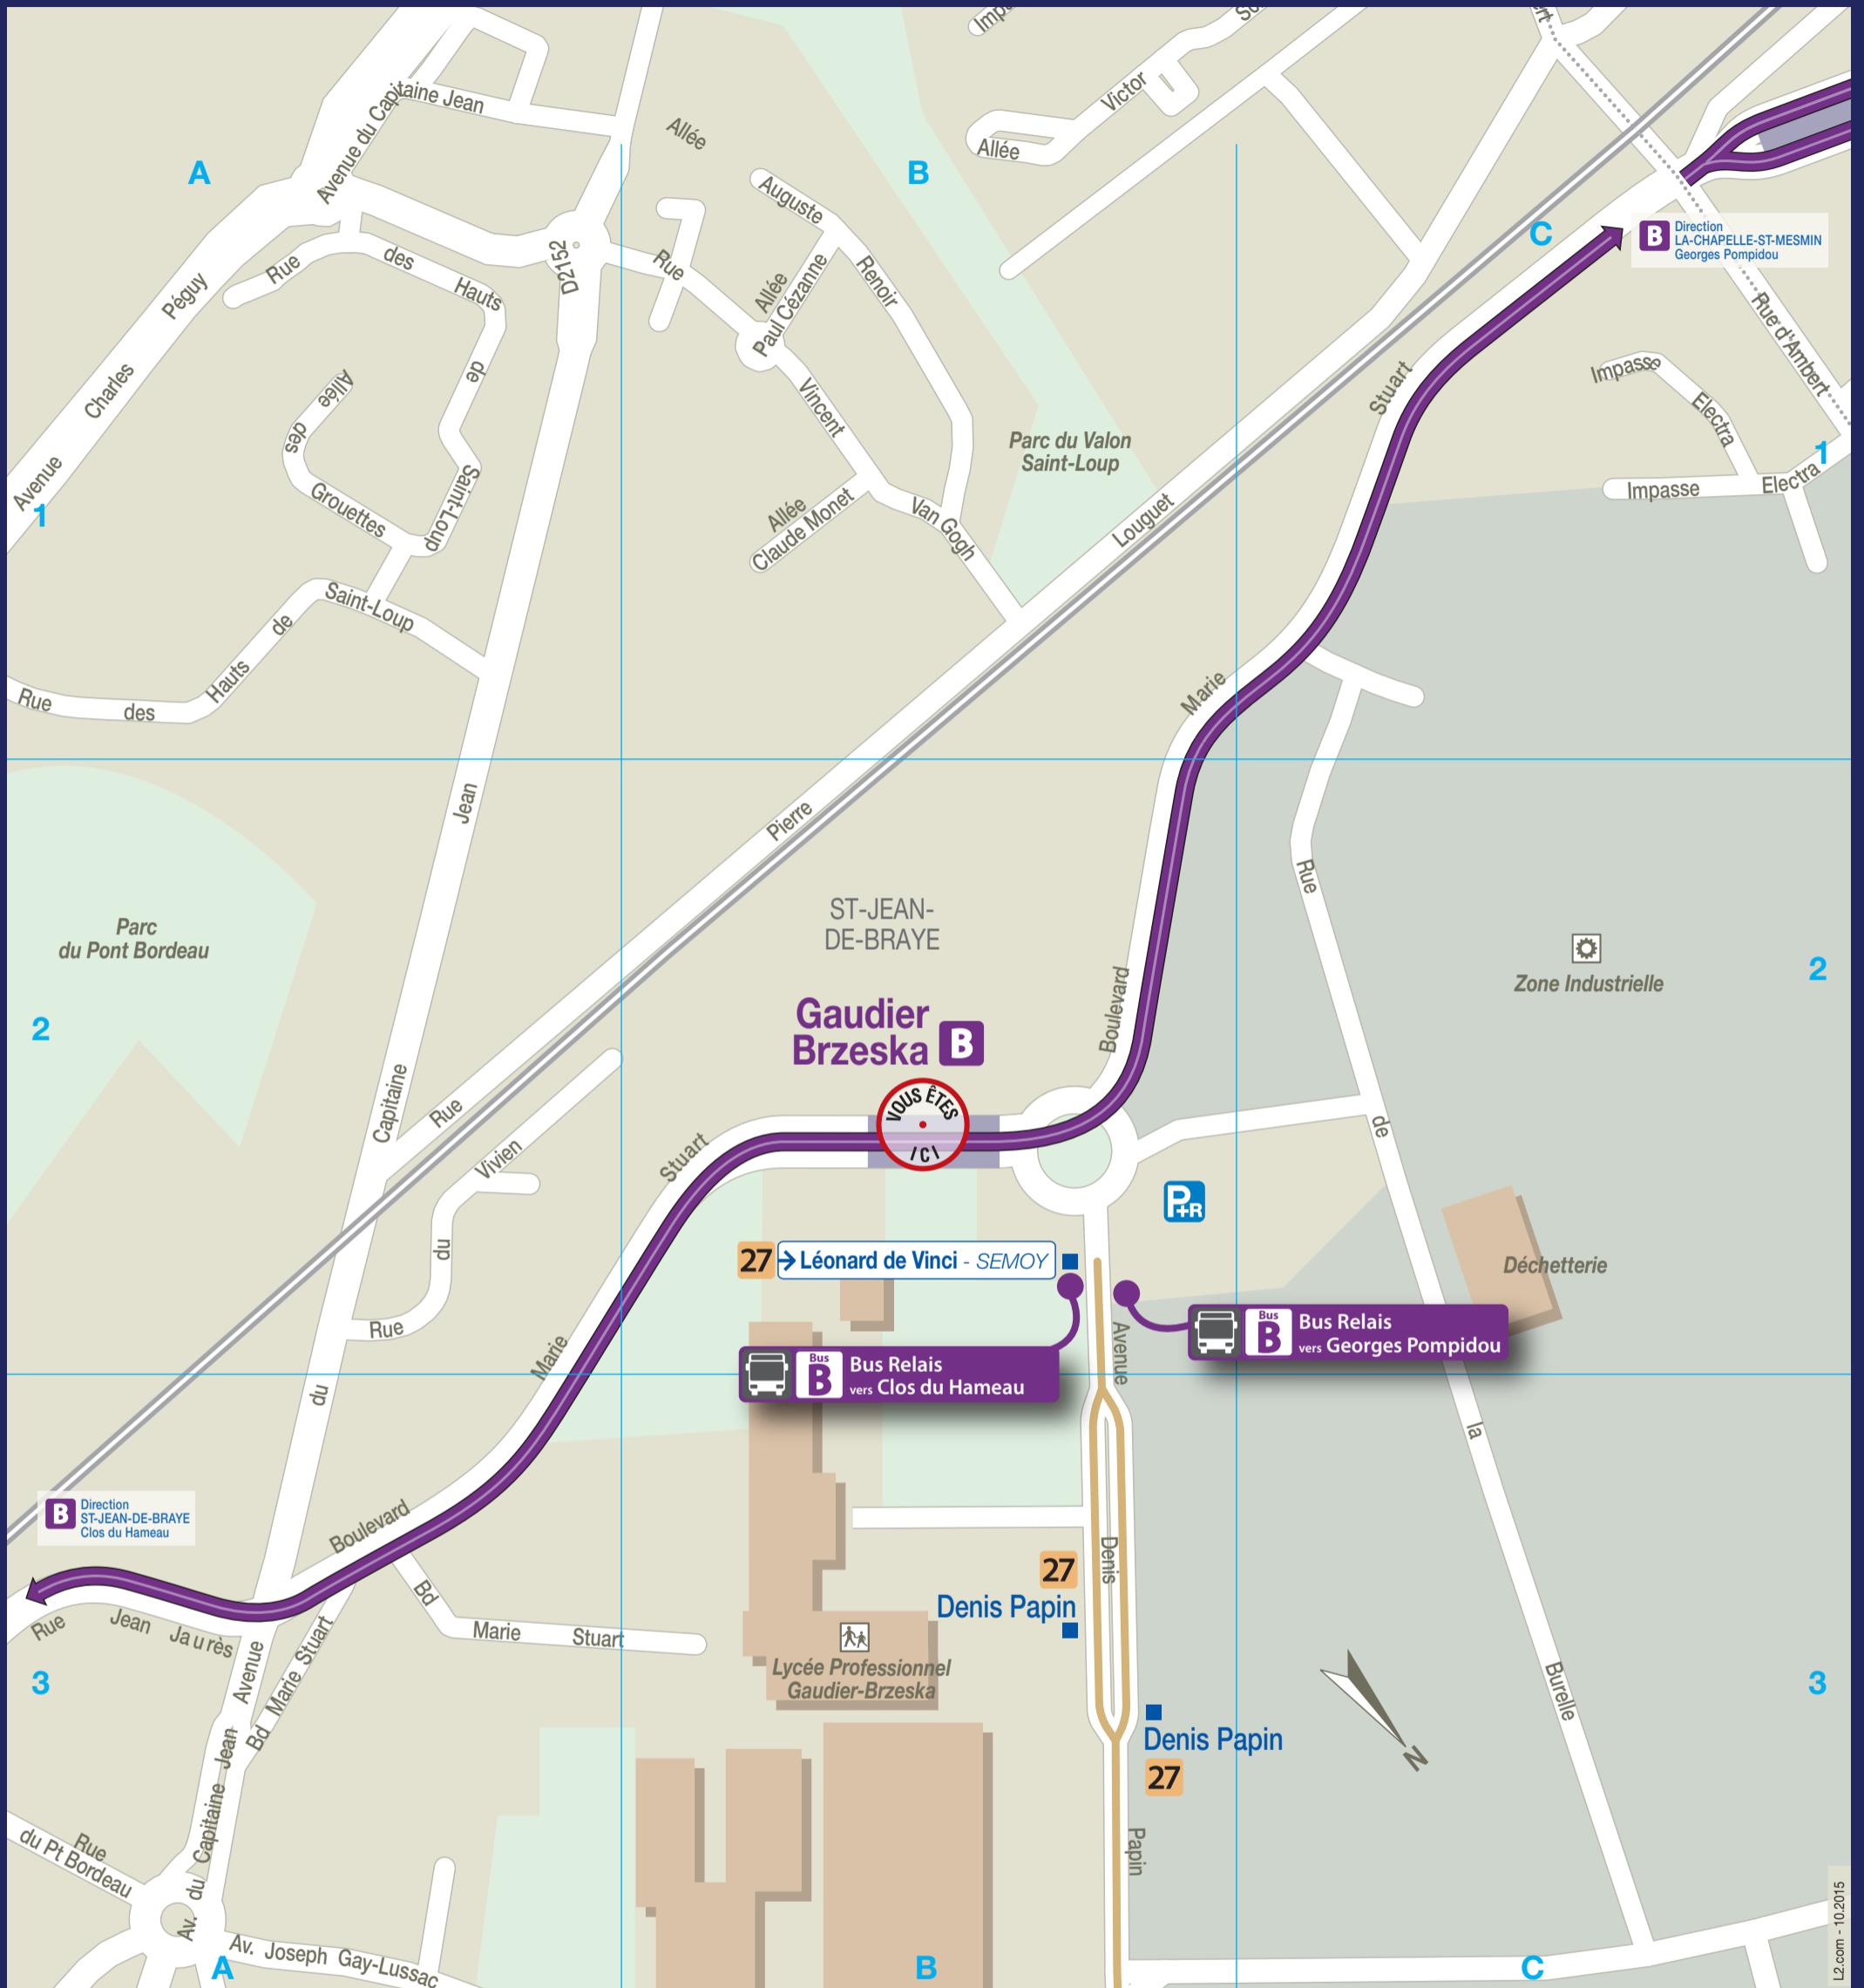

## Gaudier Brzeska

| RUES                          | Index |
|-------------------------------|-------|
| Auguste Renoir (allée)        | B3    |
| Burelle (rue de la)           | A1-A3 |
| Capitaine Jean (avenue du)    | C1-C3 |
| Charles Péguy (avenue)        | C3    |
| Claude Monet (allée)          | B3    |
| Denis Papin (avenue)          | B1-B2 |
| des Grouettes (allée des)     | C3    |
| Electra (impasse)             | A3    |
| Hauts de Saint-Loup (rue des) | C3    |
| Jean Jaurès (rue)             | C1    |
| Joseph Gay-Lussac(avenue)     | C1    |
| Mary Stuart (boulevard)       | A2-C2 |
| Paul Cézanne (allée)          | B3    |
| Pierre Louguet                | A3-C2 |
| Pont Bordeaux (rue du)        | C1    |

|                             |       |
|-----------------------------|-------|
| Vieux Pressoir (venelle du) | A3    |
| Vincent Van Gogh (rue)      | B3-C3 |
| Vivien (rue du)             | C2    |

| ÉQUIPEMENTS                 | Index |
|-----------------------------|-------|
| Déchetterie                 | A-2   |
| Lycée Prof. Gaudier-Brzeska | B1    |
| Parc du Pont Bordeaux       | C2    |
| Parc du Valon Saint-Loup    | B3    |
| Zone Industrielle           | A2    |

## Gaudier Brzeska

| RUES                          | Index |
|-------------------------------|-------|
| Auguste Renoir (allée)        | B1    |
| Burelle (rue de la)           | C1-C3 |
| Capitaine Jean (avenue du)    | A1-A3 |
| Charles Péguy (avenue)        | A1    |
| Claude Monet (allée)          | B1    |
| Denis Papin (avenue)          | B2-B3 |
| Grouettes (allée des)         | A1    |
| Electra (impasse)             | C1    |
| Hauts de Saint-Loup (rue des) | A1    |
| Jean Jaurès (rue)             | A3    |
| Joseph Gay-Lussac (avenue)    | A3    |
| Mary Stuart (boulevard)       | A3-C1 |
| Paul Cézanne (allée)          | B1    |
| Pierre Louquet                | A2-C1 |
| Pont Bordeaux (rue du)        | A3    |