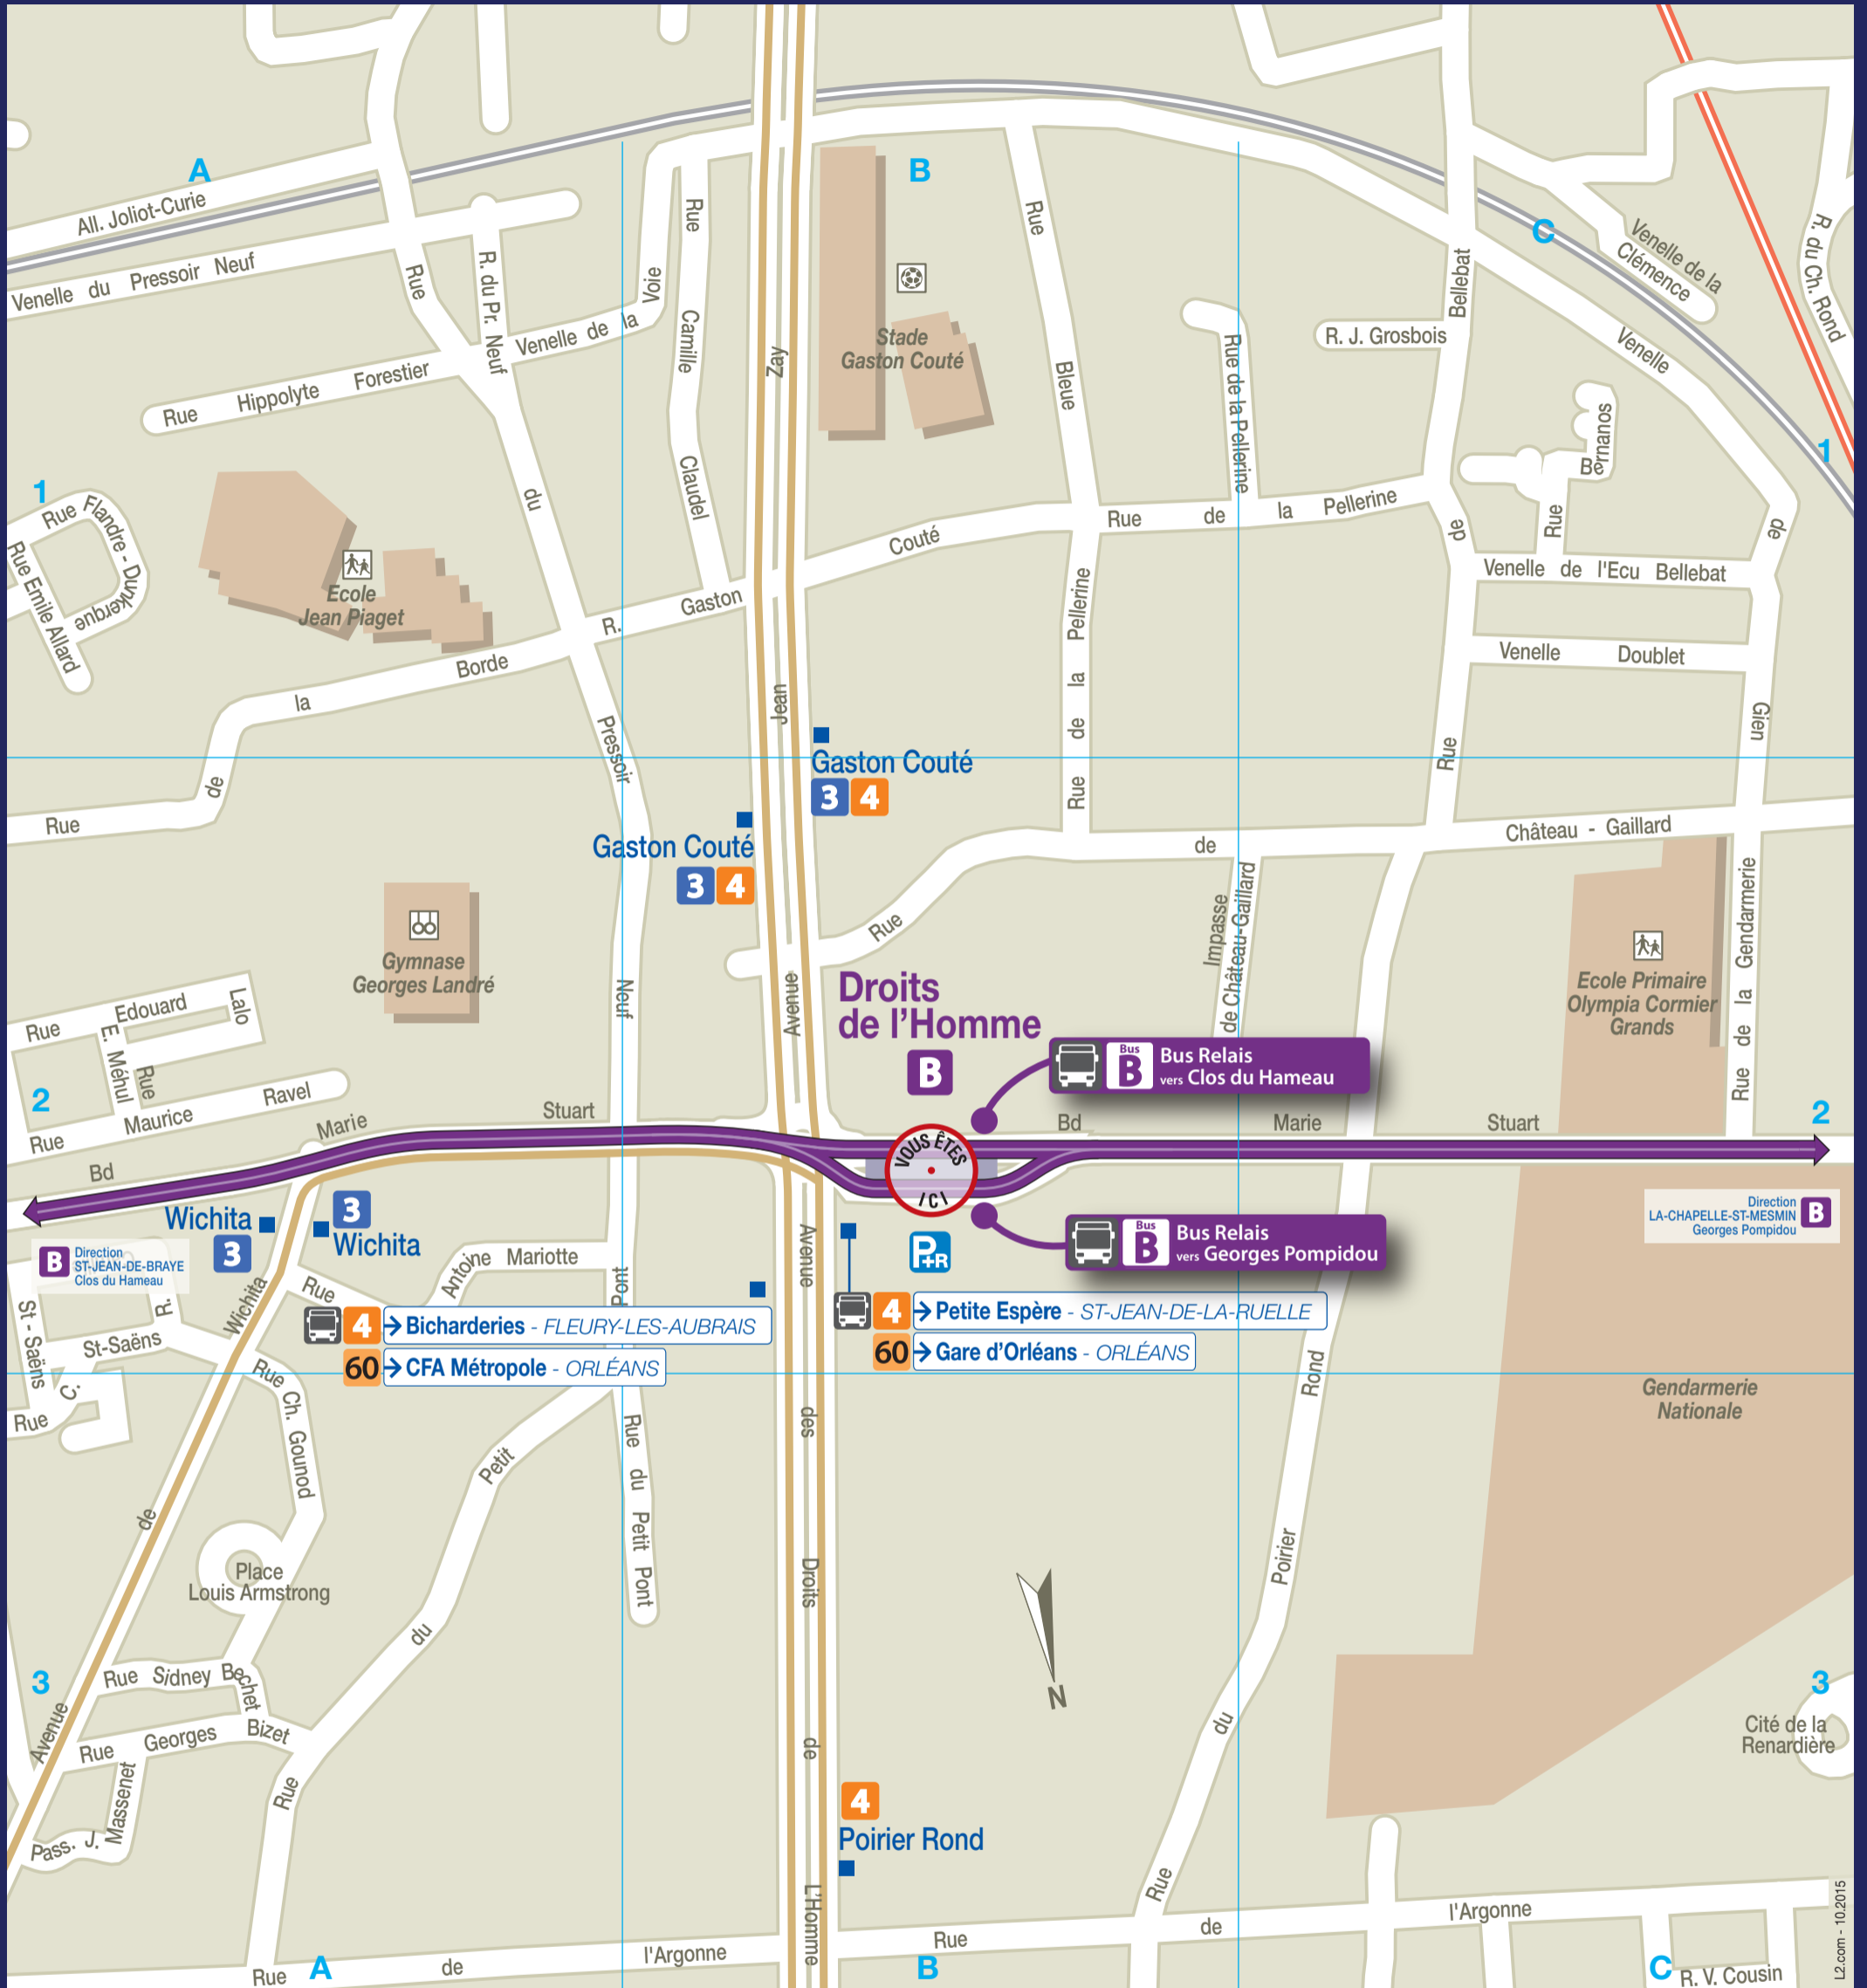

PLAN DE QUARTIER

Droits de l'Homme

RUES	Index	ÉQUIPEMENTS	Index
Antoine Mariotte (rue)	A2-B2	Ecole Jean Piaget	A1
Argonne (rue de la')	A3-C3	Ecole Olympia Cormier Grands	C2
Bellebat (rue de)	C1-C2	Gendarmerie Nationale	C3
Bernanos (rue)	C1	Gymnase Georges Landré	A2
Bleue (rue)	B1	Stade Gaston Couté	B1
Borde (rue de la)	A1-A2		
Camille Claudel (rue)	B1		
Camille Saint-Saëns (rue)	A2-A3		
César Franck (rue)	A2-A3		
Champ Rond (rue du)	C1		
Charles Gounod (rue)	A2-A3		
Château-Gaillard (rue de)	B2-C2		
Clémence (venelle de la)	C1		
Doublet (venelle)	C1		
Droits de L'Homme (av. des)	B2-B3		
Ecu Bellebat (venelle de l')	C1	Pellerine (rue de la)	B1-C1
Edouard Lalo (rue)	A2	Petit Pont (rue du)	A2-B3
Etienne Méhul (rue)	A2	Poirier Rond (rue du)	B3-C3
Gabriel Faure (rue)	A2	Pressoir Neuf (rue du)	A1-B2
Gaston Couté (rue)	A1-B1	Pressoir Neuf (venelle du)	A1
Gendarmerie (rue de la)	C2	Renardière (cité de la)	C3
Georges Bizet (rue)	A3	Sidney Bechet (rue)	A3
Gien (venelle de)	C1-C2	Voie (venelle de la)	A1-C1
Hippolyte Forestier (rue)	A1	Wichita (avenue de)	A2-A3
Jean Grosbois (rue)	C1		
Jean Zay (avenue)	B1-B2		
Joliot-Curie (allée)	A1		
Jules Massenet (passage)	A3		
Louis Armstrong (place)	A3		
Mary Stuart (boulevard)	A2-C2		
Maurice Ravel (rue)	A2		

Légende

- Tram ligne B
- Station de tram
- Point de vente de titres de transport TAO