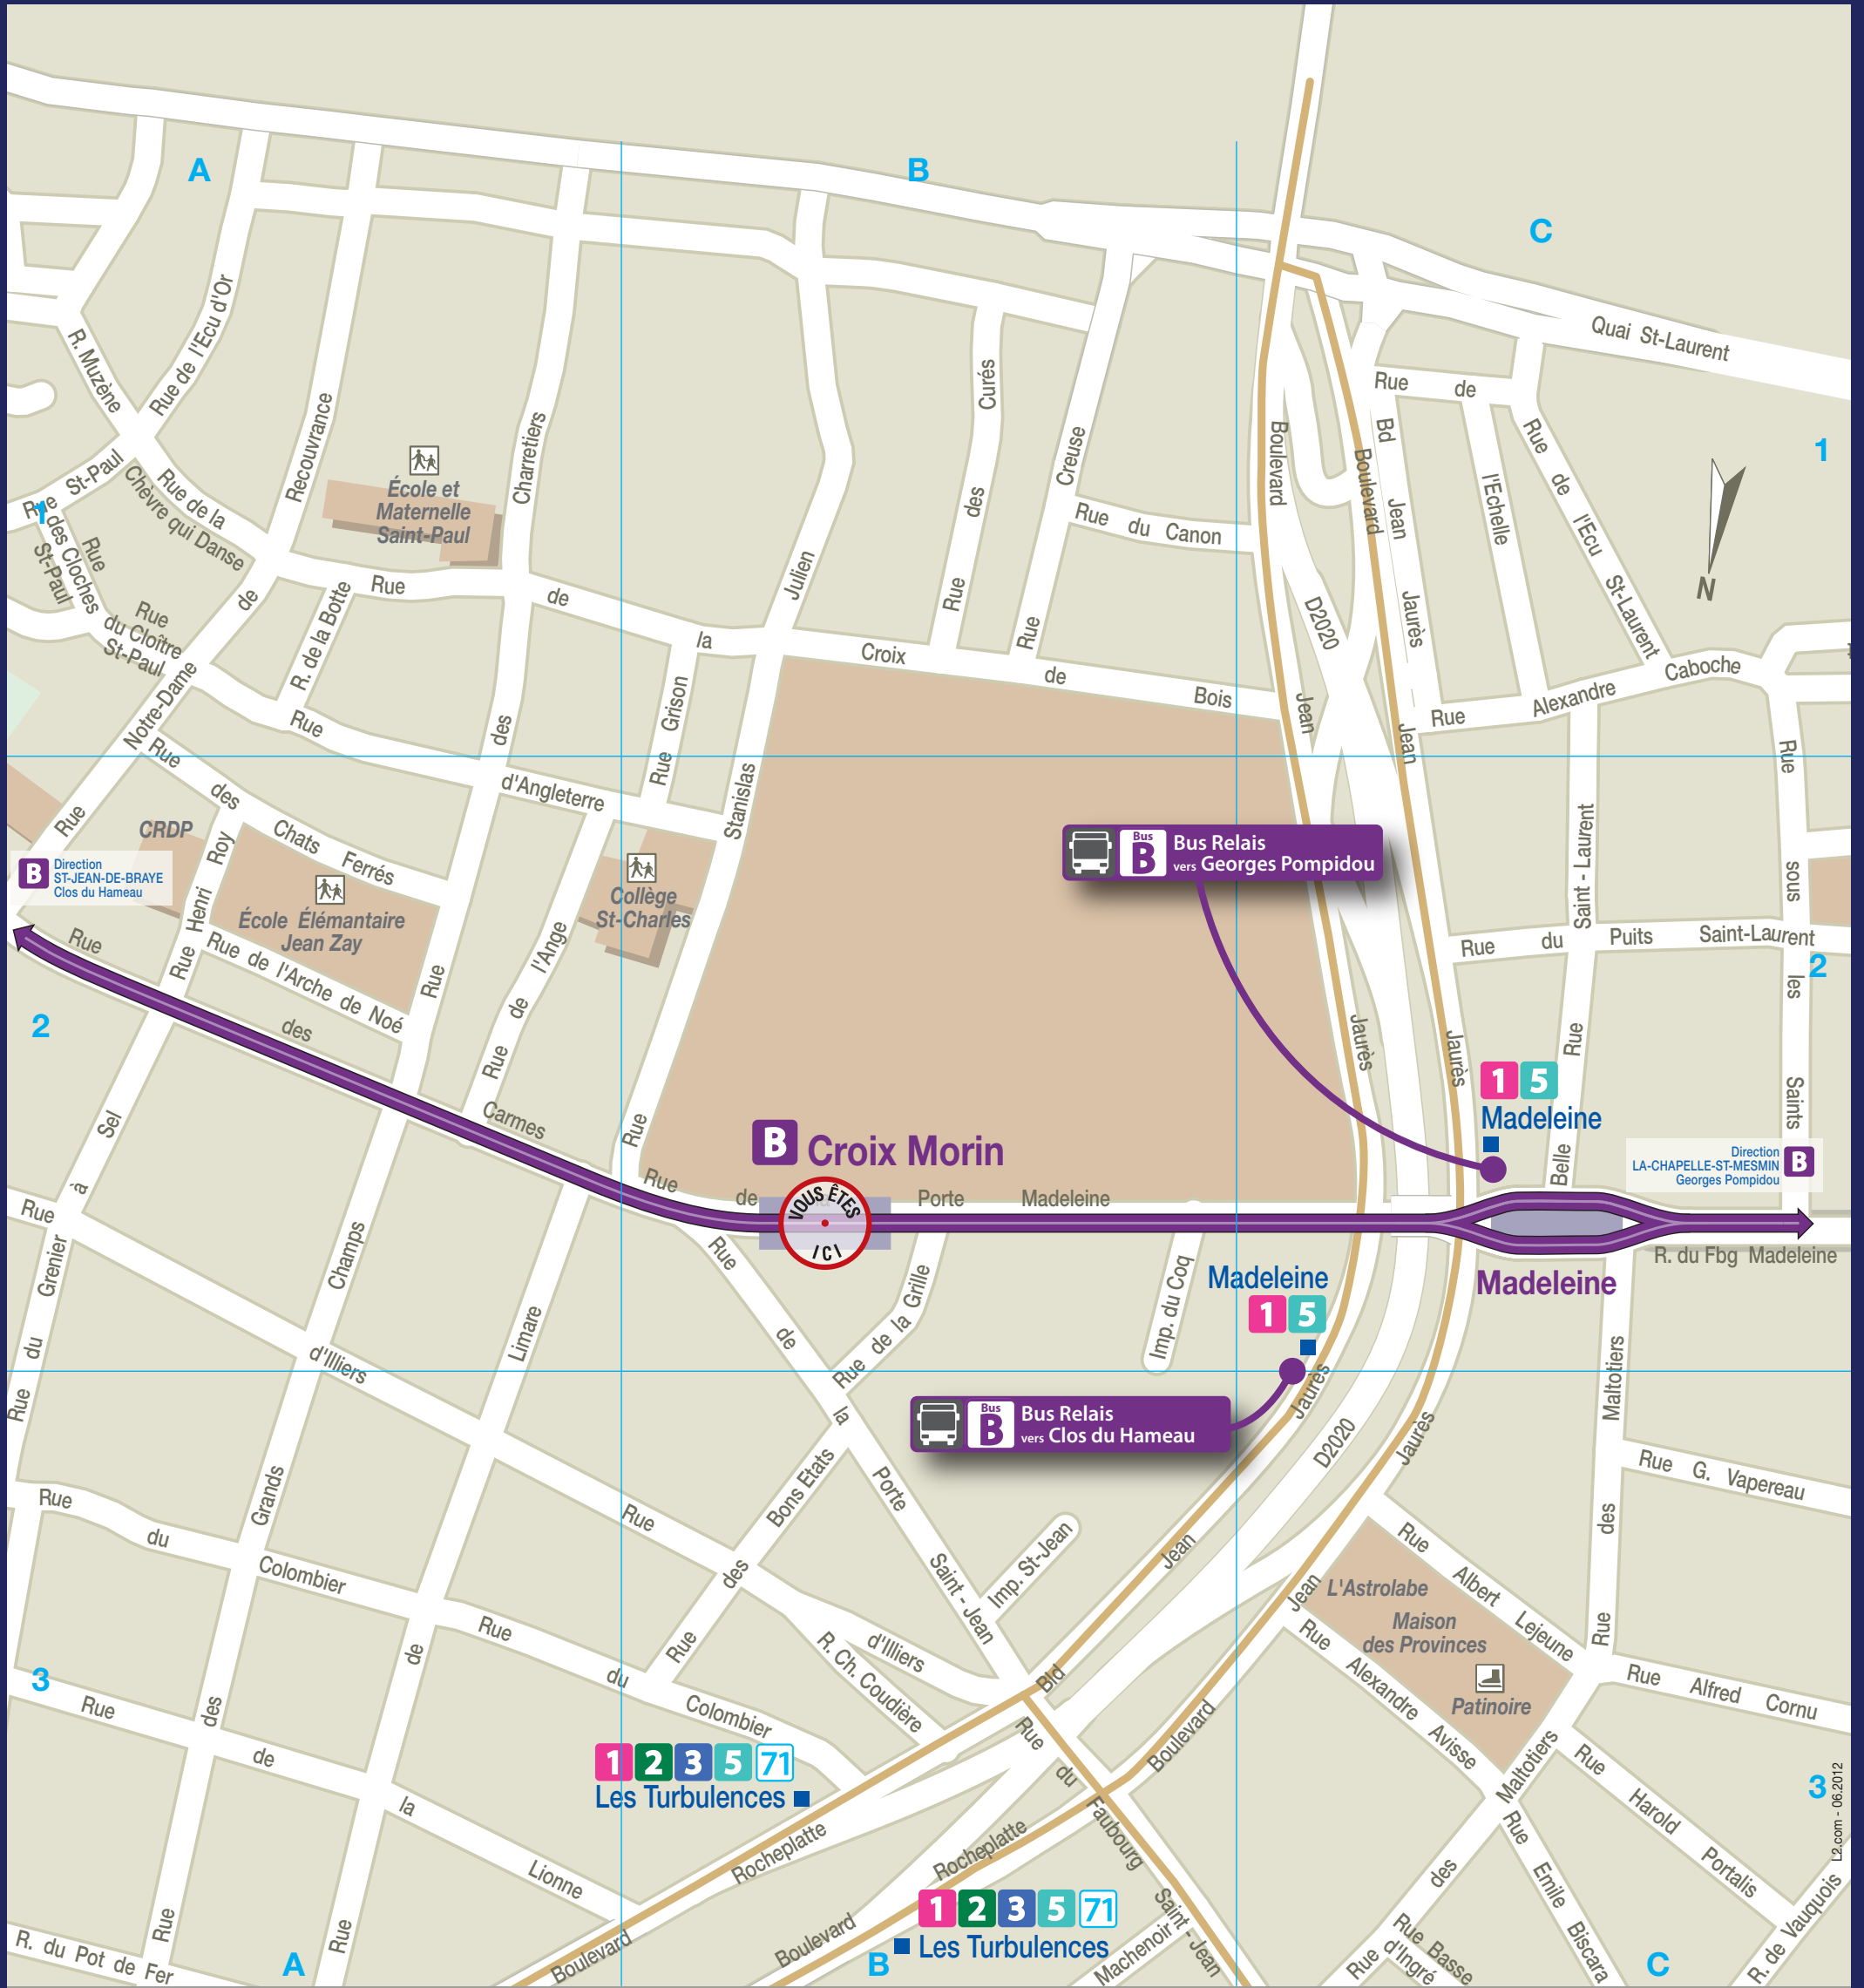

PLAN DE QUARTIER

Croix Morin

RUES	Index	Chèvre qui Danse (rue de la)	A1
Albert Lejeune (rue)	C2-C3	Cloches Saint-Paul (rue des)	A1
Alexandre Avisse (rue)	C3	Cloître Saint-Paul (rue du)	A1
Alexandre Caboche (rue)	C1	Colombier (rue du)	A3-B3
Alfred Cornu (rue)	C3	Coq (impasse du)	B2
Ange (rue de l')	A2	Creuse (rue)	B1
Angleterre (rue d')	A1-B2	Croix de Bois (rue de la)	A1-C1
Arche de Noé (rue de l')	A2	Croix Morin (place de la)	A2-B2
Basse d'Ingré (rue)	C3	Curés (rue des)	B1
Bons Etats (rue des)	B3	Echelle (rue de l')	C1
Botte (rue de la)	A1	Ecu d'Or (rue de l')	A1
Canon (rue du)	B1-C1	Ecu Saint-Laurent (rue de l')	C1
Carnes (rue des)	A2	Emile Biscara (rue)	C3
Charles Coudière (rue)	B3	Faubourg Madeleine (rue du)	C2
Charretiers (rue des)	A1-A2	Faubourg Saint-Jean (rue du)	B3-C3
Chats Ferrés (rue des)	A1-A2	Grands Champs (rue des)	A2-A3
		Grenier à Sel (rue du)	A2-A3
		Grille (rue de la)	B2
		Grison (rue)	B1-B2
		Gustave Vapereau (rue)	C3
		Harold Portalis (rue)	C3
		Henri Roy (rue)	A2
		Illiers (rue d')	A2-B3
		Jean Jaurès (boulevard)	C1-B3
		Lahire (rue)	B3
		Limare (rue de)	A2-A3
		Lionne (rue de la)	A3
		Machenoir (impasse)	B3
		Maltotiers (rue des)	C2-C3
		Muzène (rue)	A1
		N.-Dame de Recouvrance (rue)	A1-A2
		Porte Madeleine (rue de la)	B2-C2

ÉQUIPEMENTS	Index
CHRO Porte Madeleine	B1-B2
Collège Saint-Charles	B2
CRDP	A2
École Jean Zay	A2
École Saint-Paul	A1
Maison des Provinces	C3
Maternelle Saint-Paul	A1
L'Astrolabe	C3
Patinoire	C3

RUES	Index
Porte Saint-Jean (rue de la)	B2-B3
Pot de Fer (rue du)	A3
Puits Saint-Laurent (rue du)	C1-C2
Rocheplatte (boulevard)	A3-B3
Saint-Jean (impasse)	B3
Saint-Laurent (belle rue)	C1-C2
Saint-Paul (rue)	A1
Sous les Saints (rue)	C1-C2
Stanislas Julien (rue)	B1-B2
Vauquois (rue de)	C3
Xaintrailles (rue)	B3

Légende

- Tram ligne B
- Station de tram
- Point de vente de titres de transport TAO