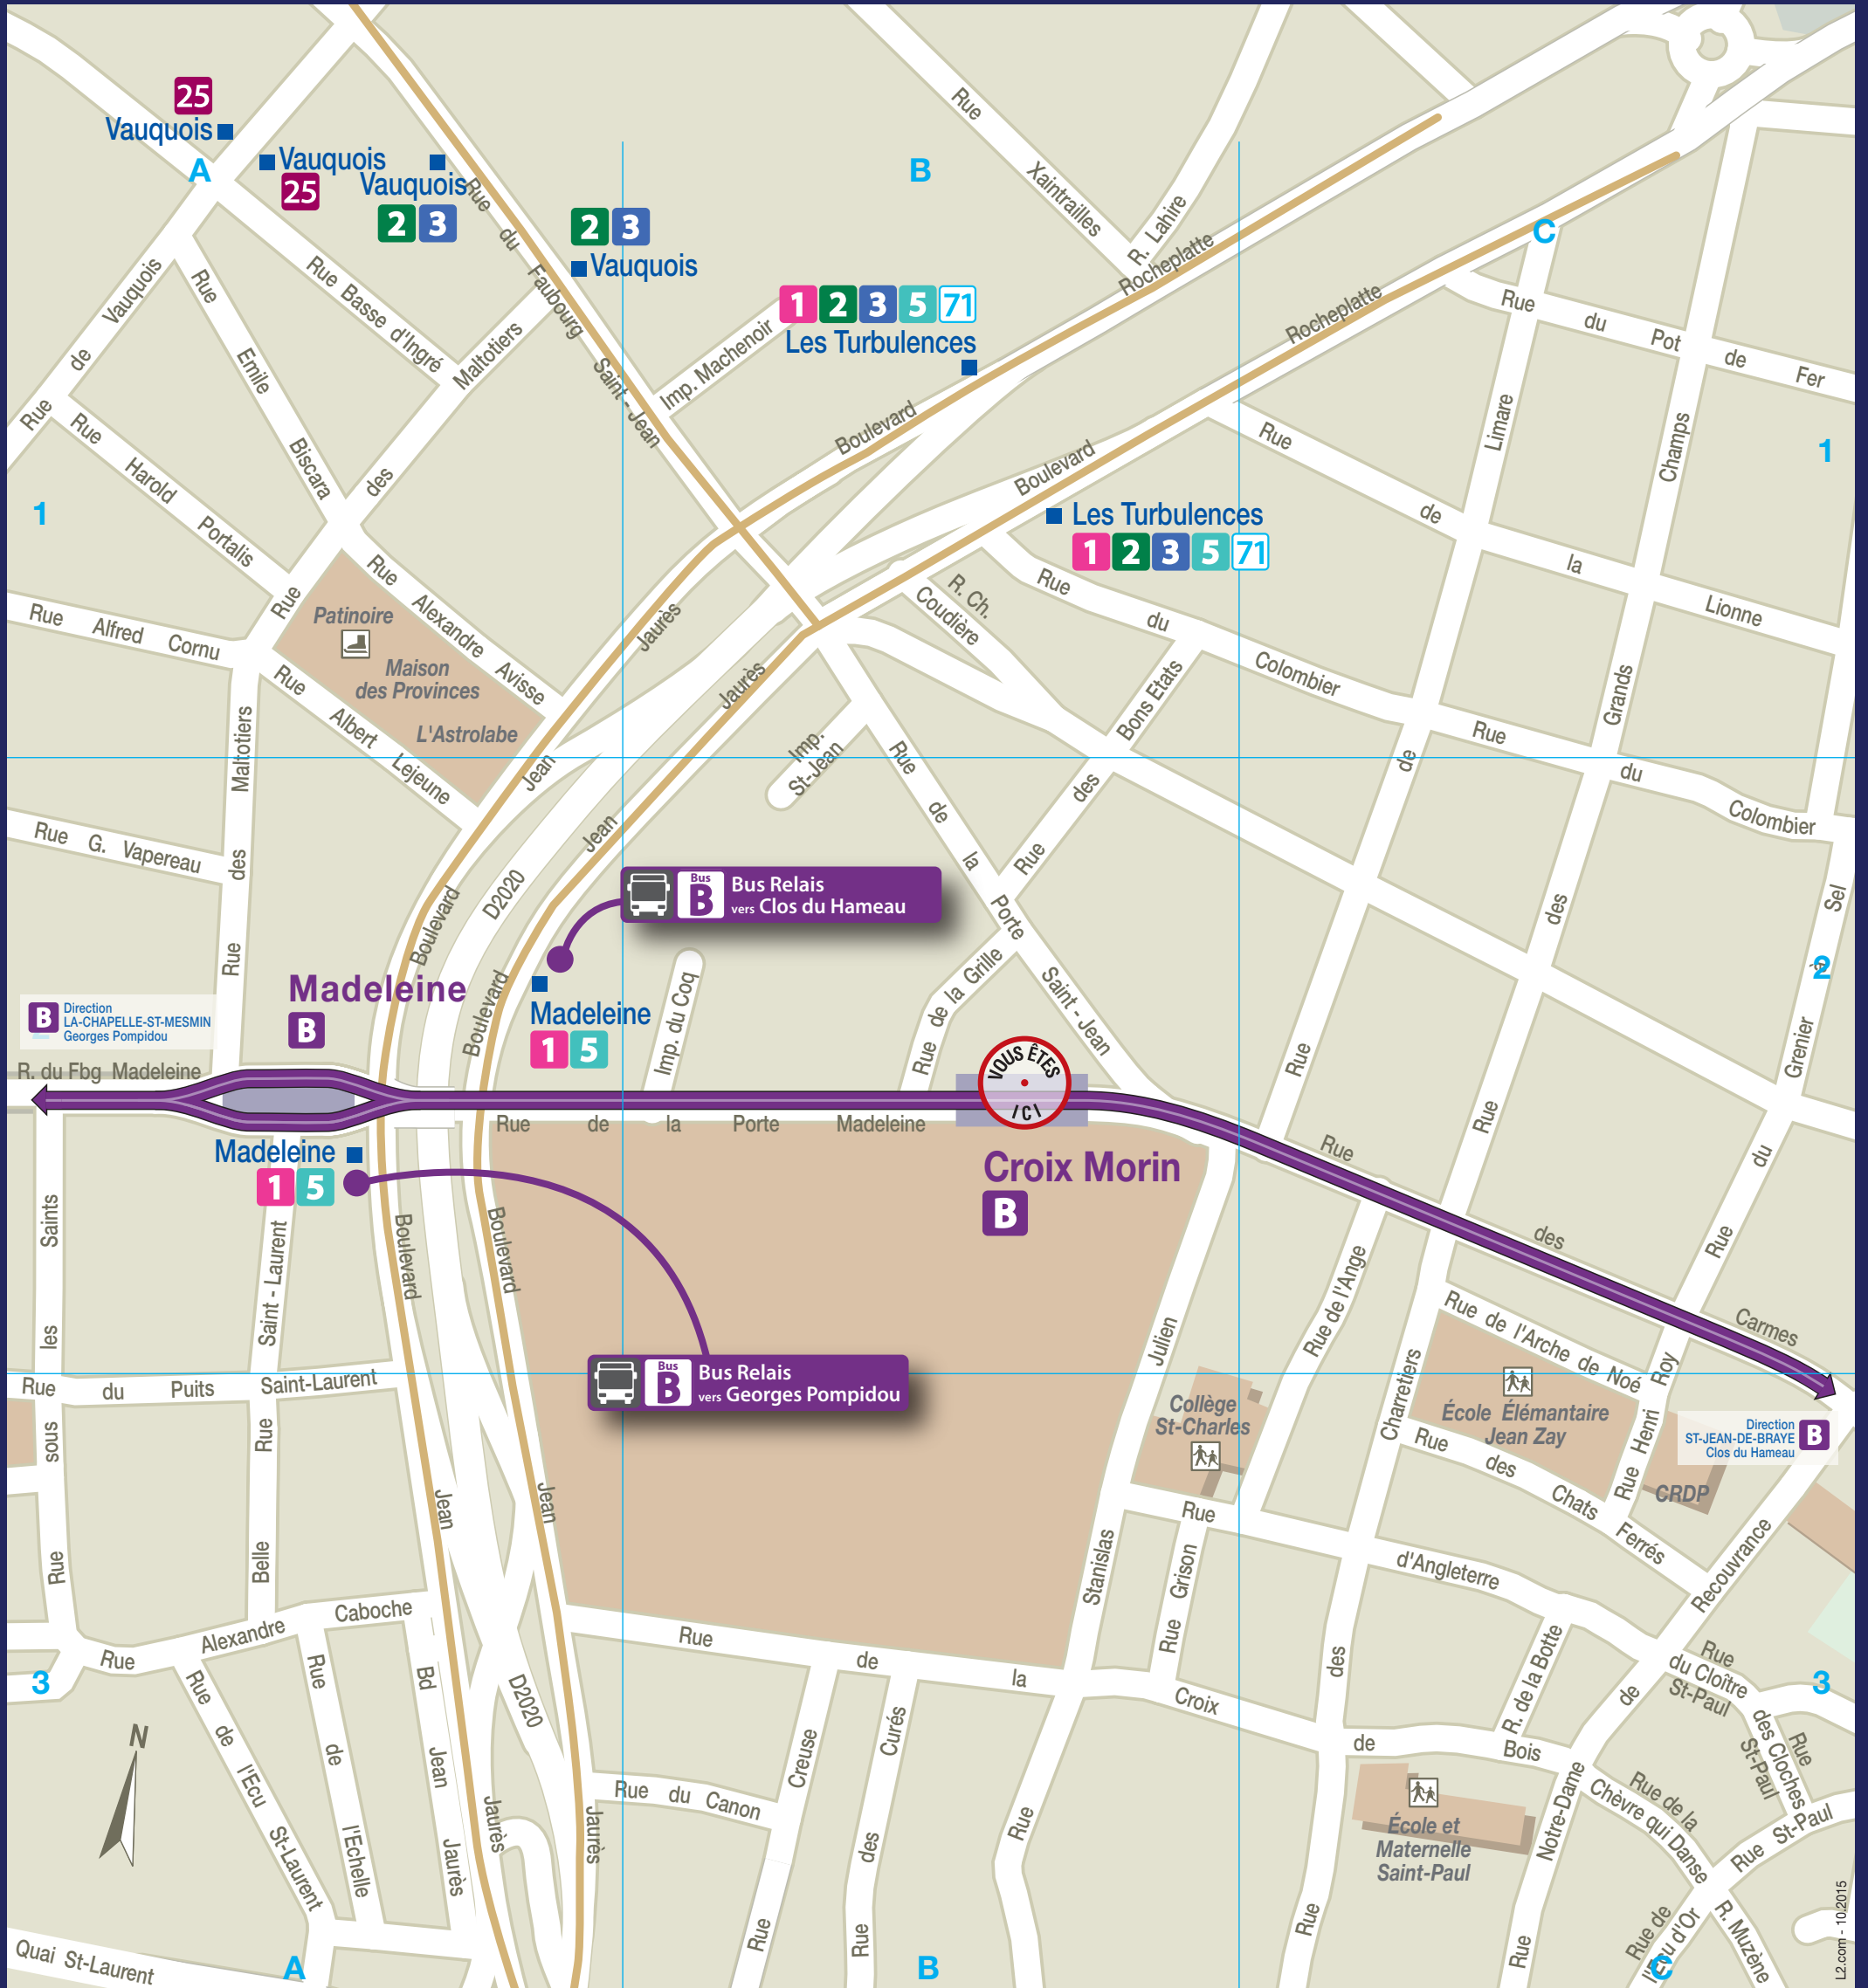

PLAN DE QUARTIER

Croix Morin

RUES	Index
Albert Lejeune (rue)	A1-A2
Alexandre Avisse (rue)	A1
Alexandre Caboche (rue)	A3
Alfred Cornu (rue)	A1
Ange (rue de l')	C2-C3
Angleterre (rue d')	B3-C3
Arche de Noé (rue de l')	C2
Basse d'Ingré (rue)	A1
Bons Etats (rue des)	B1-B2
Botte (rue de la)	C3
Canon (rue du)	A3-B3
Carnes (rue des)	C2-C3
Charles Coudière (rue)	B1
Charretiers (rue des)	C2-C3
Chats Ferrés (rue des)	C3
Chèvre qui Danse (rue de la)	C3
Cloches Saint-Paul (rue des)	C3
Cloître Saint-Paul (rue du)	C3
Colombier (rue du)	B1-C2
Coq (impasse du)	B2
Creuse (rue)	B3
Croix de Bois (rue de la)	A3-C3
Croix Morin (place de la)	B2-C2
Curés (rue des)	B3
Echelle (rue de l')	A3
Ecu d'Or (rue de l')	C3
Ecu Saint-Laurent (rue de l')	A3
Emile Biscara (rue)	A1
Faubourg Madeleine (rue du)	A2
Faubourg Saint-Jean (rue du)	A1-B1
Grands Champs (rue des)	C1-C2
Grenier à Sel (rue du)	C2
Grille (rue de la)	B2

Grison (rue)	B3
Gustave Vapereau (rue)	A2
Harold Portalis (rue)	A1
Henri Roy (rue)	C2-C3
Illiers (rue d')	B1-C2
Jean Jaurès (boulevard)	A1-B3
Lahire (rue)	B1
Limare (rue de)	C1-C2
Lionne (rue de la)	B1-C1
Machenoir (impasse)	B1
Maltotiers (rue des)	A1-A2
Muzène (rue)	C3
Notre-Dame de Recouvrance (rue)	C3
Porte Madeleine (rue de la)	A2-B2
Porte Saint-Jean (rue de la)	B1-B2
Pot de Fer (rue du)	C1
Puits Saint-Laurent (rue du)	A2-A3