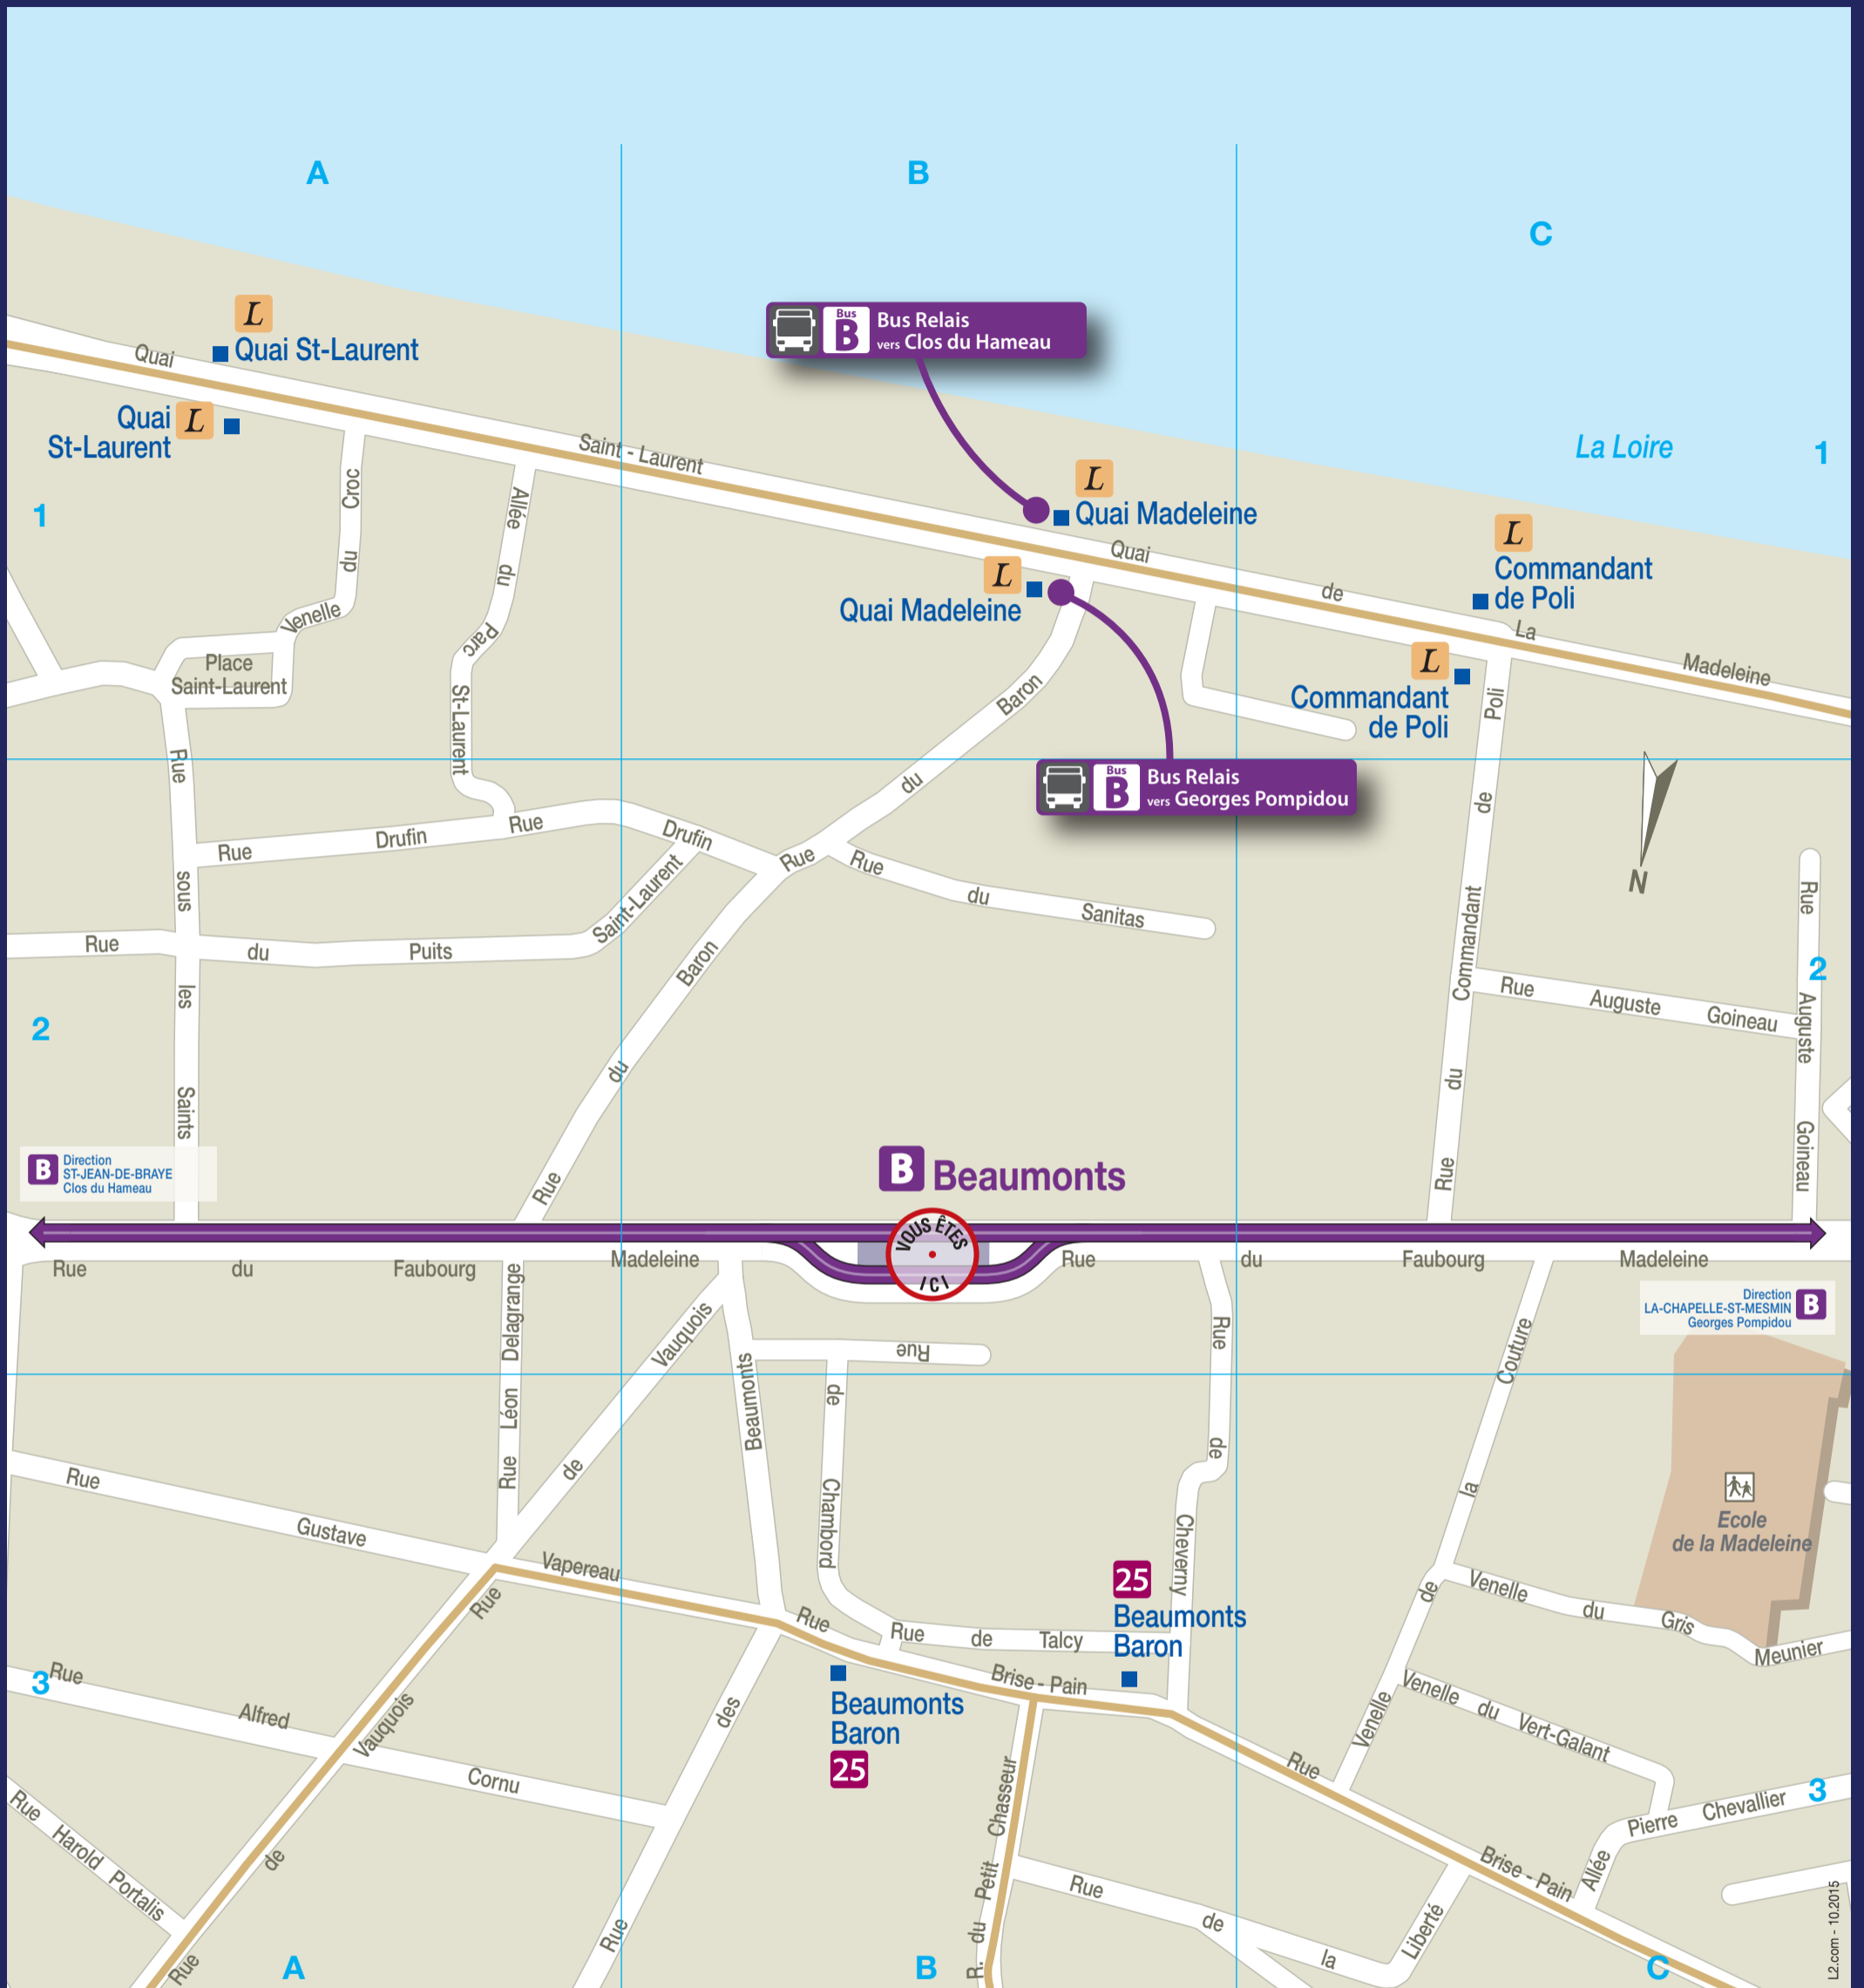

PLAN DE QUARTIER

Beaumonts

RUES	Index	Gustave Vapereau (rue)	B1-C2
Alexandre Caboche (rue)	C3	Harold Portalis (rue)	C1
Alfred Cornu (rue)	B1-C1	Léon Delagrange (rue)	C1-C2
Auguste Goineau (rue)	A2-A3	Liberté (rue de la)	A1-B1
Baron (rue du)	B2-C2	Madeleine (quai de la)	A3-B3
Beaumonts (rue des)	B1-C2	Parc Saint-Laurent (allée du)	C3
Beaumonts (venelle des)	B1-C1	Paul Gauguin (rue)	A1-B1
Brise-Pain (rue)	A1-B1	Petit Chasseur (rue du)	A1-B1
Chambord (rue de)	B1-B2	Pierre Chevallier (allée)	A1
Chevreny (rue de)	B1-B2	Puits Saint-Laurent (rue du)	B3-C3
Commandant de Poli (rue du)	A2-A3	Saint-Laurent (place)	C3
Couture (venelle de la)	A1-A2	Saint-Laurent (quai)	B3-C3
Croc (venelle du)	C3	Sanitas (rue du)	B3
Dauphin (venelle)	C1	Sous les Saints (rue)	C2-C3
Drufin (rue)	B3-C3	Talcy (rue de)	B1
Faubourg Madeleine (rue du)	A2-C2	Vauquois (rue de)	B2-C2
Gris Meunier (venelle du)	A1	Vert-Galant (venelle du)	A1

PLAN DE QUARTIER

Beaumonts

RUES	Index		Index
Alexandre Caboche (rue)	A1	Gris Meunier (venelle du)	C3
Alfred Cornu (rue)	A3-B3	Gustave Vapereau (rue)	A3-B3
Auguste Goineau (rue)	C2	Harold Portalis (rue)	A3
Baron (rue du)	A2-B1	Léon Delagrangé (rue)	A2-A3
Beaumonts (rue des)	A2-B2	Liberté (rue de la)	B3-C3
Beaumonts (venelle des)	B3	Madeleine (quai de la)	B1-C1
Brise Pain (rue)	B2-C3	Parc Saint Laurent (allée du)	A1-A2
Chambord (rue de)	B2-B3	Paul Gauguin (rue)	B3-C3
Chevreny (rue de)	B2-B3	Petit Chasseur (rue du)	B3
Commandant de Poli (rue du)	B2-C3	Pierre Chevallier (allée)	C3
Couture (venelle de la)	C2-C3	Puits Saint Laurent (rue du)	A1-B2
Croc (venelle du)	A1	Saint Laurent (place)	A1
Dauphin (venelle)	A3	Saint Laurent (quai)	A1-B1
Drufin (rue)	A2-B2	Sanitas (rue du)	B2
Faubourg Madeleine (rue du)	A2-C2	Sous les Saints (rue)	A1-A2
		Talcy (rue de)	B3