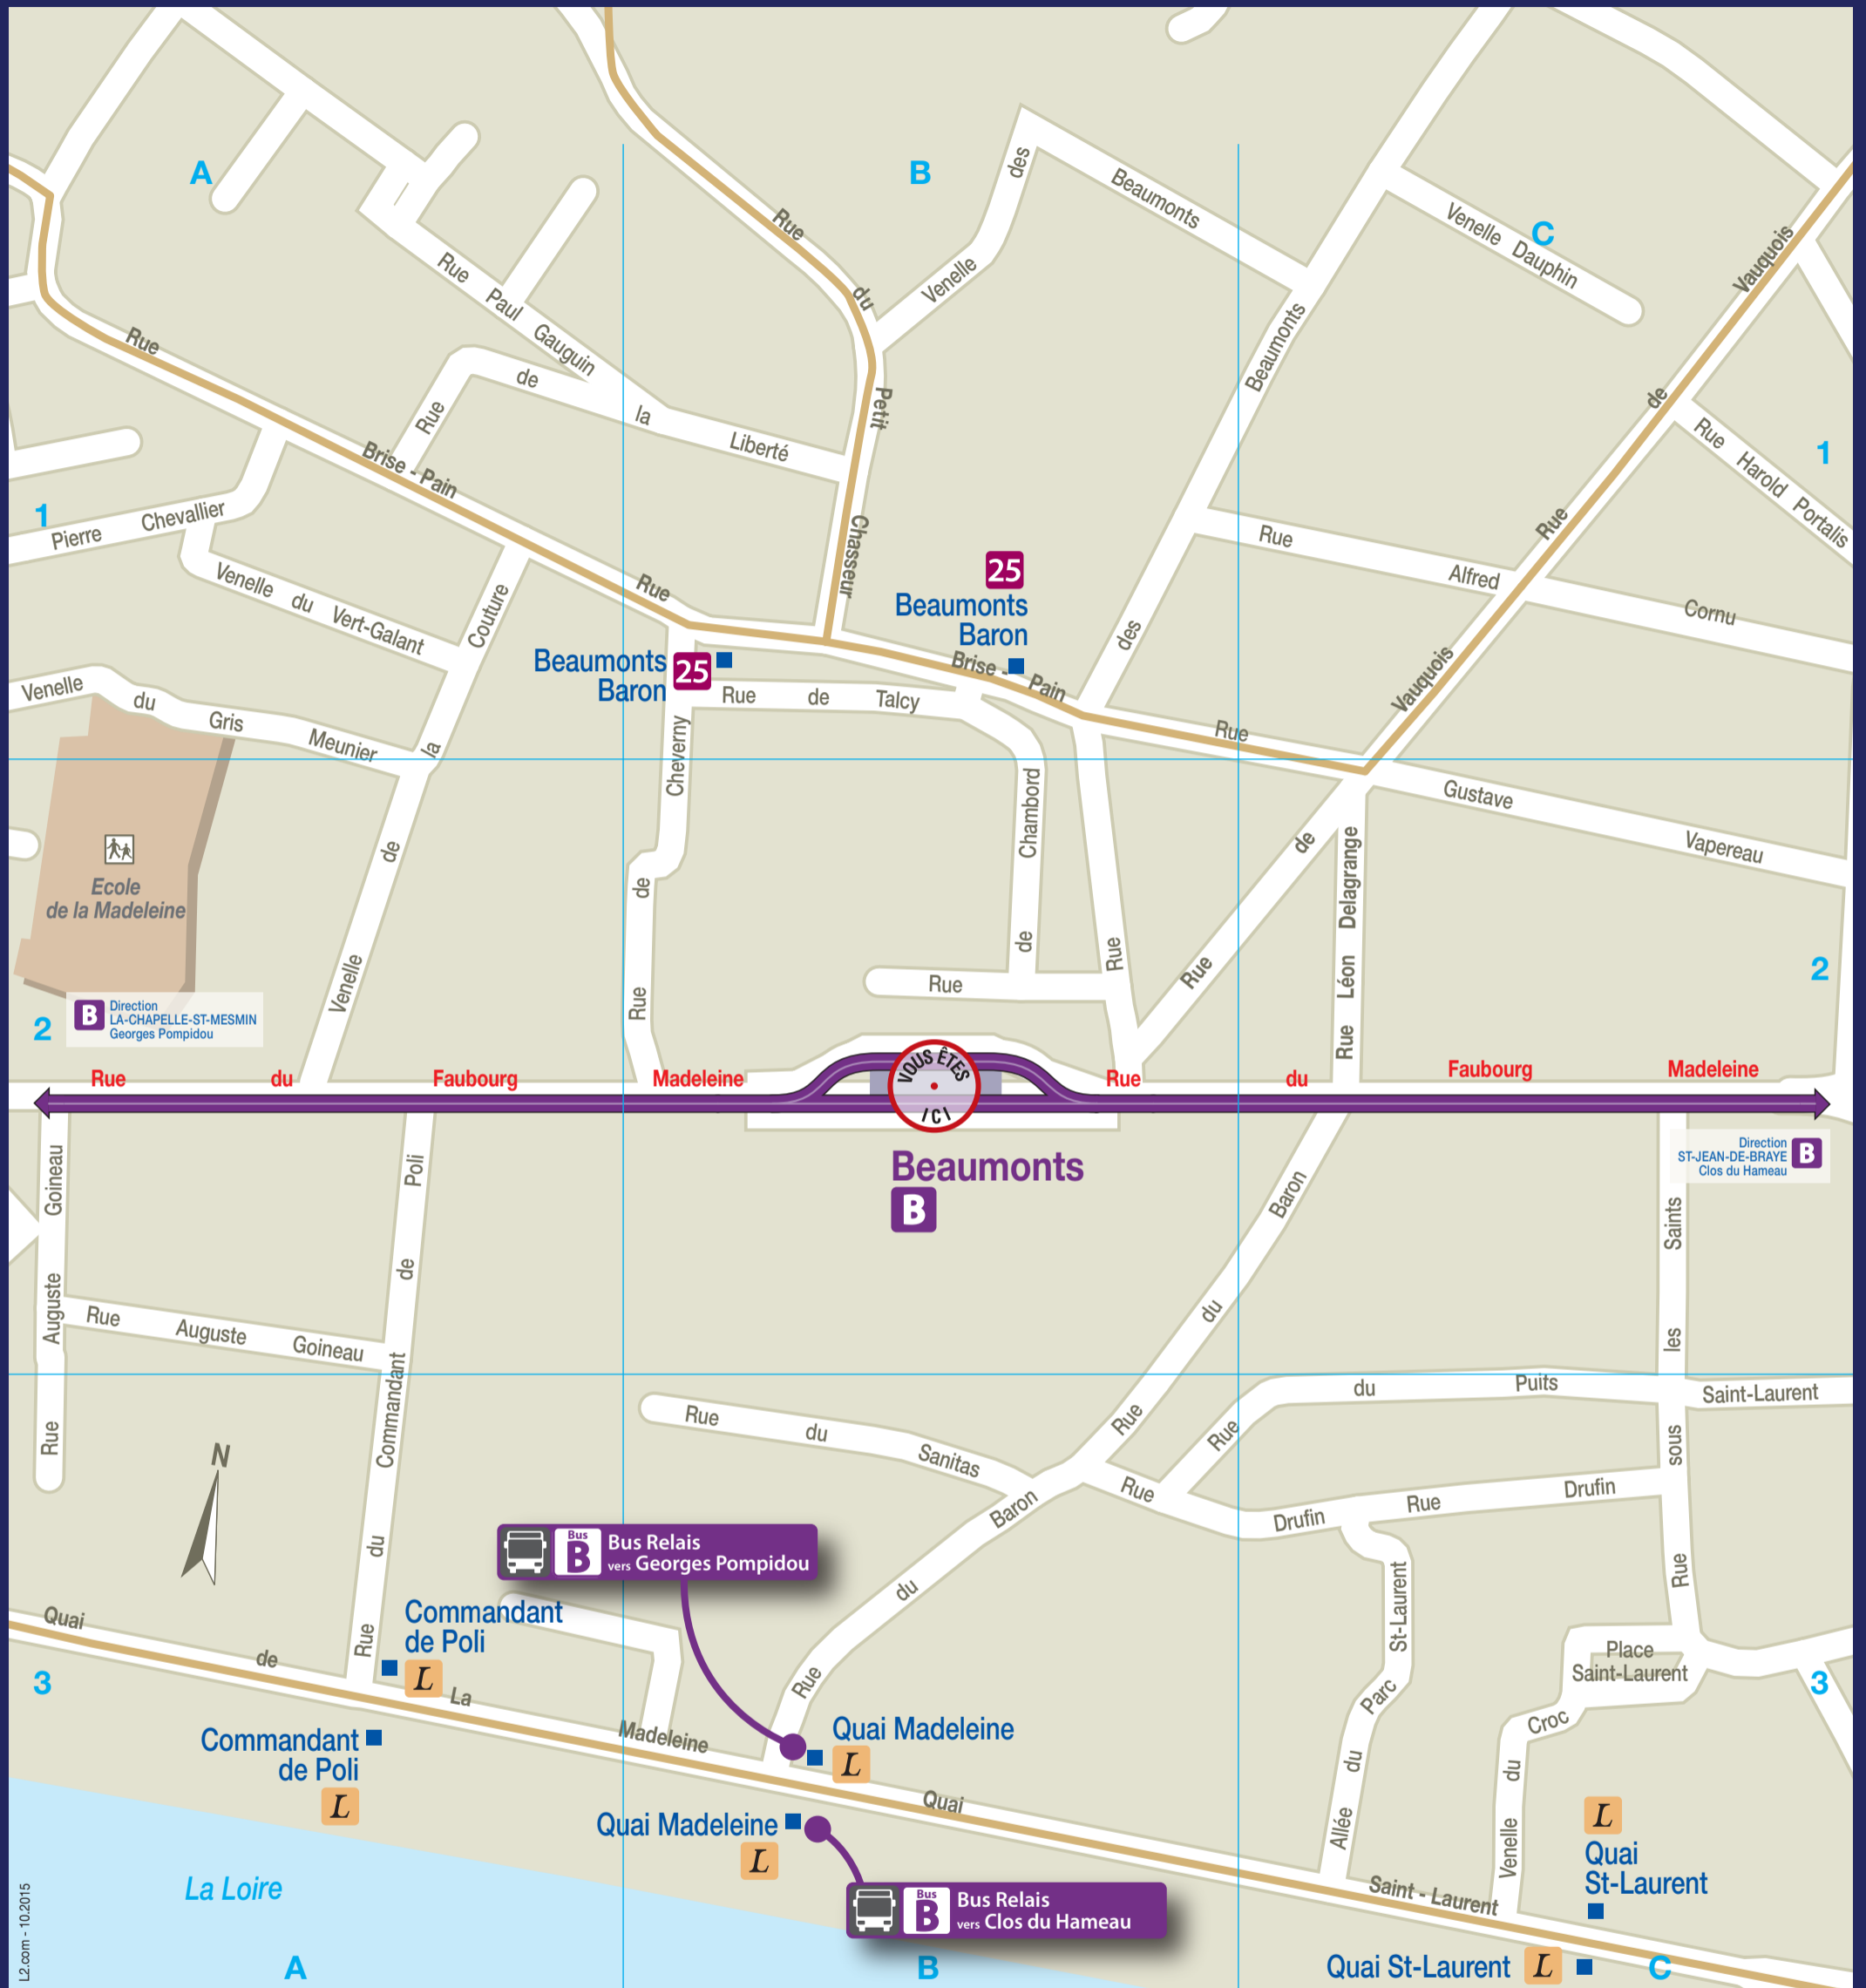

PLAN DE QUARTIER

Beaumonts

RUES	Index	Gustave Vapereau (rue)	B1-C2
Alexandre Caboche (rue)	C3	Harold Portalis (rue)	C1
Alfred Cornu (rue)	B1-C1	Léon Delagrange (rue)	C1-C2
Auguste Goineau (rue)	A2-A3	Liberté (rue de la)	A1-B1
Baron (rue du)	B2-C2	Madeleine (quai de la)	A3-B3
Beaumonts (rue des)	B1-C2	Parc Saint-Laurent (allée du)	C3
Beaumonts (venelle des)	B1-C1	Paul Gauguin (rue)	A1-B1
Brise-Pain (rue)	A1-B1	Petit Chasseur (rue du)	A1-B1
Chambord (rue de)	B1-B2	Pierre Chevallier (allée)	A1
Chevreny (rue de)	B1-B2	Puits Saint-Laurent (rue du)	B3-C3
Commandant de Poli (rue du)	A2-A3	Saint-Laurent (place)	C3
Couture (venelle de la)	A1-A2	Saint-Laurent (quai)	B3-C3
Croc (venelle du)	C3	Sanitas (rue du)	B3
Dauphin (venelle)	C1	Sous les Saints (rue)	C2-C3
Drufin (rue)	B3-C3	Talcy (rue de)	B1
Faubourg Madeleine (rue du)	A2-C2	Vauquois (rue de)	B2-C2
Gris Meunier (venelle du)	A1	Vert-Galant (venelle du)	A1

PLAN DE QUARTIER

Beaumonts

RUES	Index		Index
Alexandre Caboche (rue)	A1	Gris Meunier (venelle du)	C3
Alfred Cornu (rue)	A3-B3	Gustave Vapereau (rue)	A3-B3
Auguste Goineau (rue)	C2	Harold Portalis (rue)	A3
Baron (rue du)	A2-B1	Léon Delagrangé (rue)	A2-A3
Beaumonts (rue des)	A2-B2	Liberté (rue de la)	B3-C3
Beaumonts (venelle des)	B3	Madeleine (quai de la)	B1-C1
Brise Pain (rue)	B2-C3	Parc Saint Laurent (allée du)	A1-A2
Chambord (rue de)	B2-B3	Paul Gauguin (rue)	B3-C3
Chevreny (rue de)	B2-B3	Petit Chasseur (rue du)	B3
Commandant de Poli (rue du)	B2-C3	Pierre Chevallier (allée)	C3
Couture (venelle de la)	C2-C3	Puits Saint Laurent (rue du)	A1-B2
Croc (venelle du)	A1	Saint Laurent (place)	A1
Dauphin (venelle)	A3	Saint Laurent (quai)	A1-B1
Drufin (rue)	A2-B2	Sanitas (rue du)	B2
Faubourg Madeleine (rue du)	A2-C2	Sous les Saints (rue)	A1-A2
		Talcy (rue de)	B3