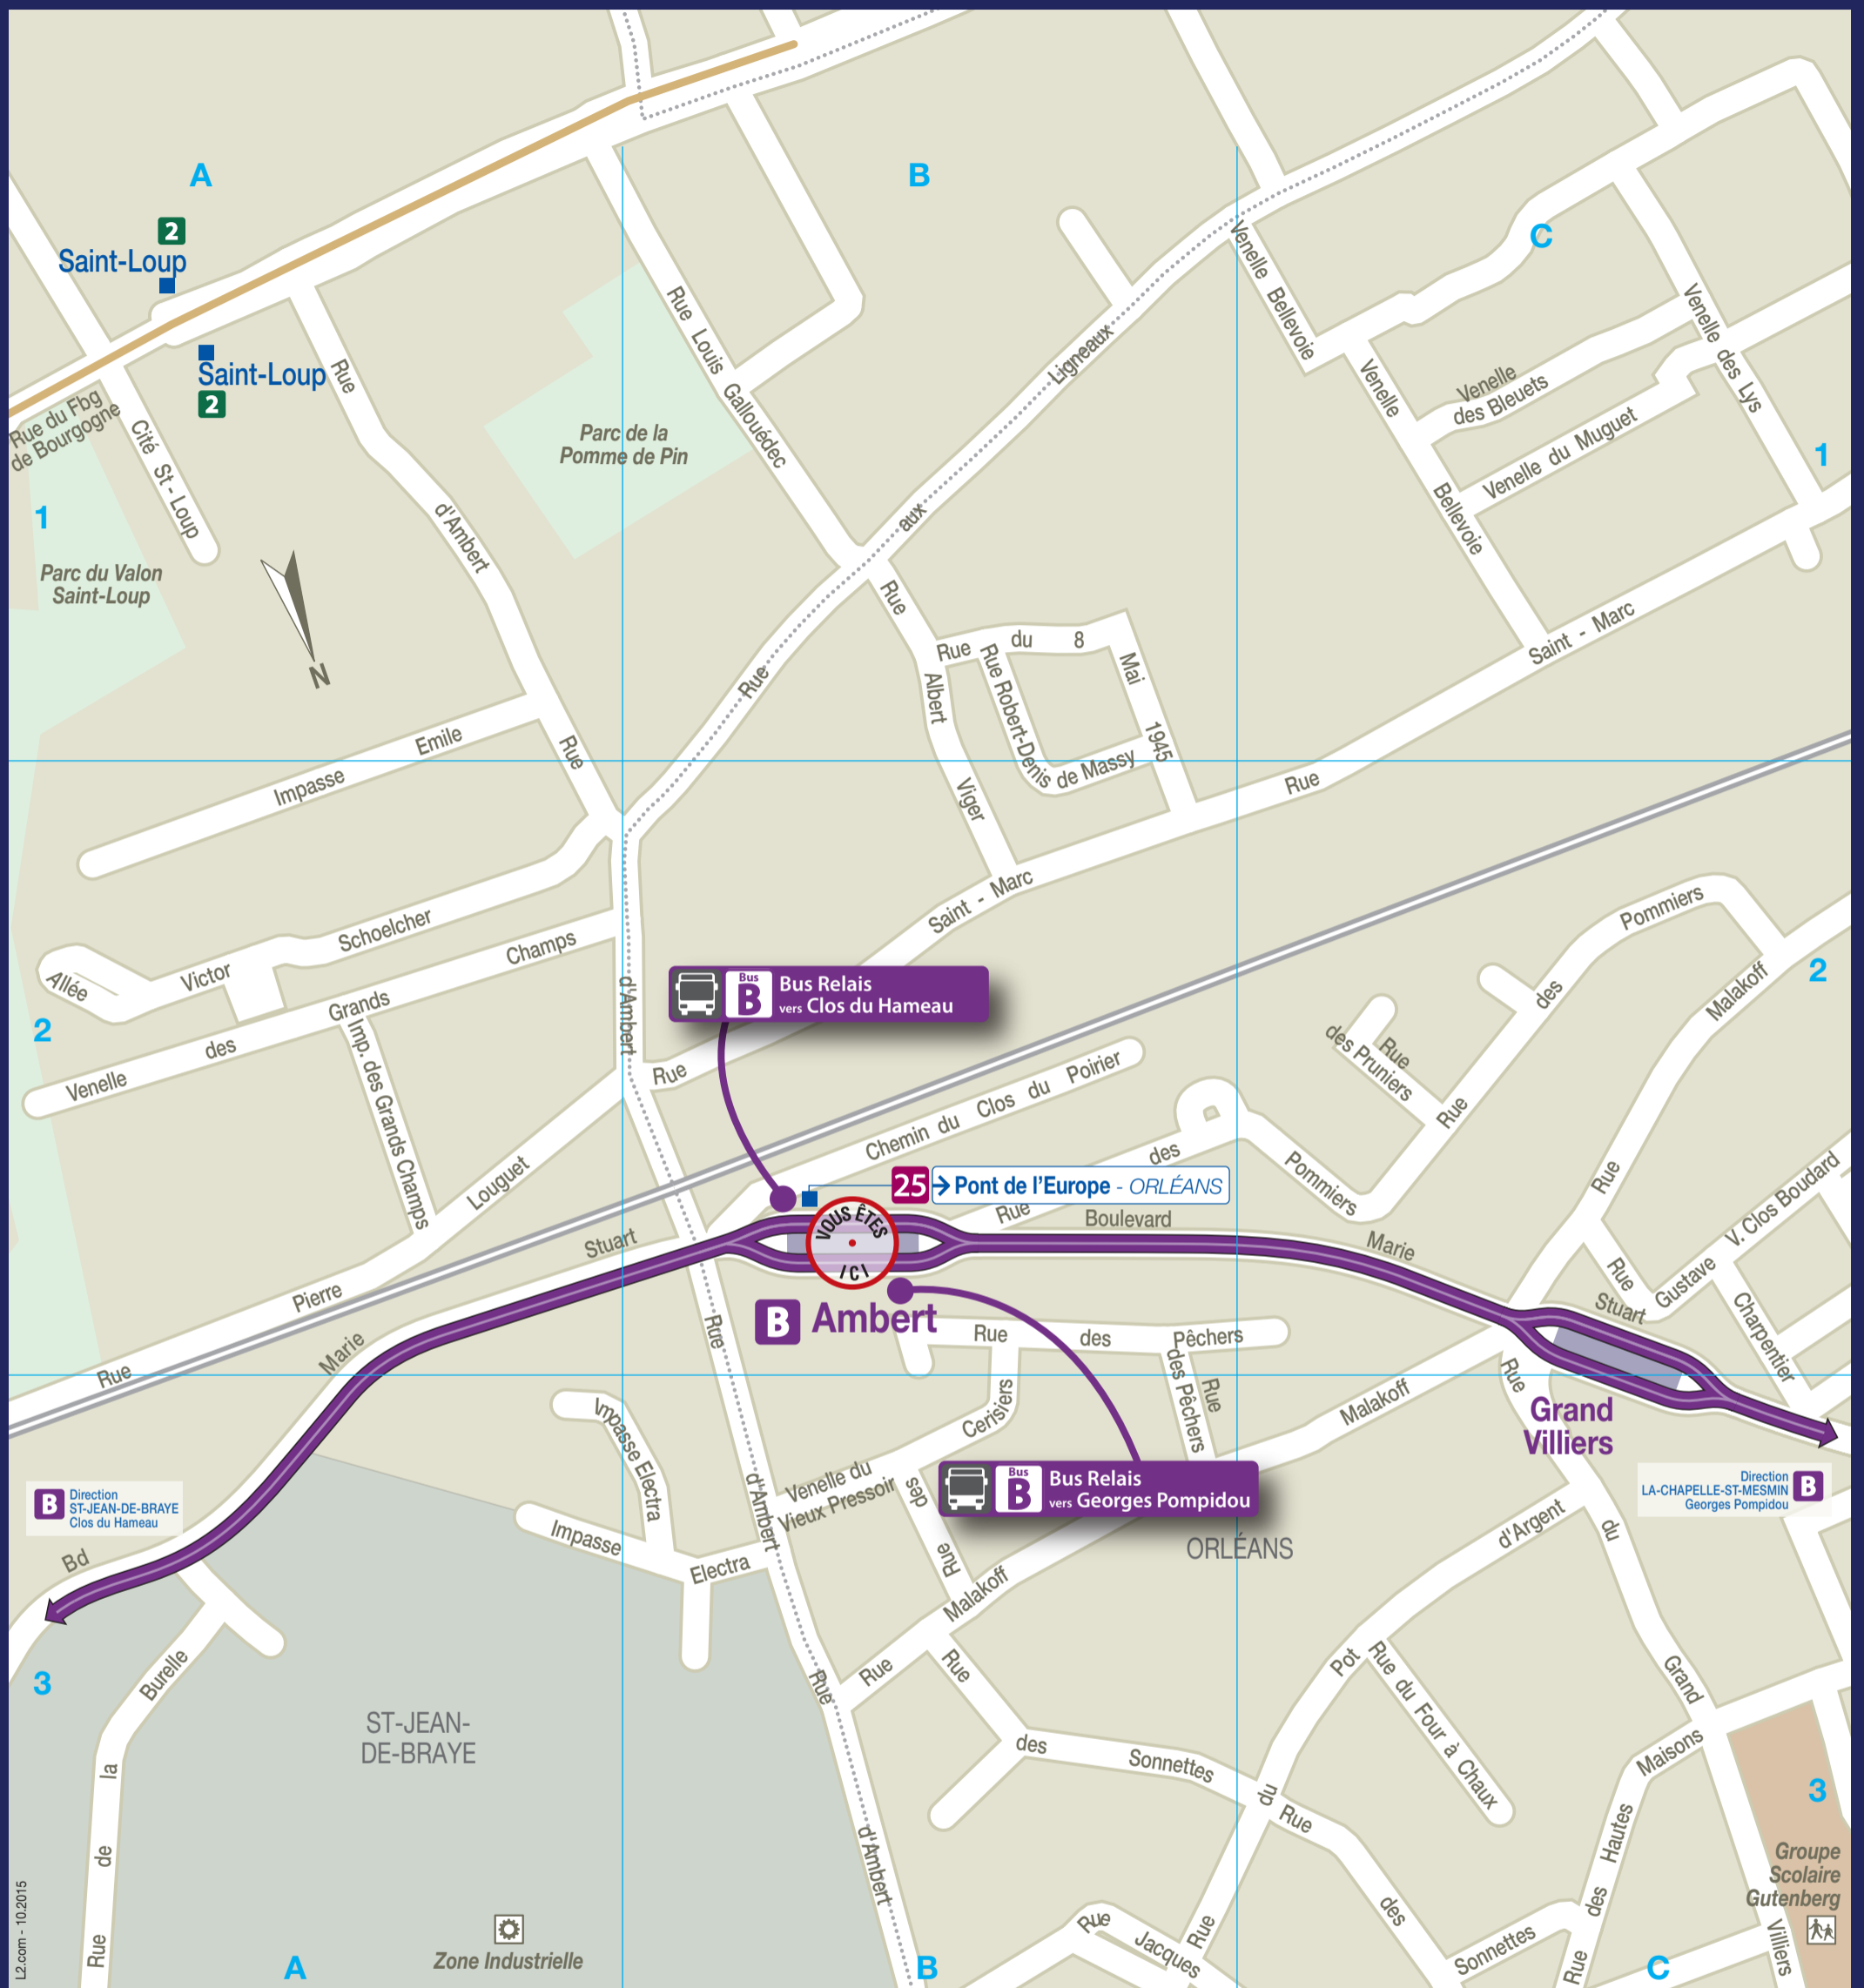

Point de vente de titres de transport TAO

Allô Tao 0 800 01 2000 Service & appel gratuits

PLAN DE QUARTIER

Ambert

RUES	Index	Faubourg de Bourgogne (rue du)	A1
Albert Viger (rue)	B1-B2	Four à Chaux (rue du)	C3
Ambert (rue d')	A1-C3	Grand Villiers (rue du)	C2-C3
André Le Nôtre (rue)	B1	Grands Champs (impasse des)	A2
Bellevoie (venelle)	C3	Grands Champs (venelle des)	A2
Bleuets (venelle des)	C3	Gustave Charpentier (rue)	C2
Boudard (venelle)	C2	Hauts Maisons (rue des)	C3
Burelle (rue de la)	A3	8 Mai 1945 (rue du)	B1
Capitaine Bazinet (rue du)	A1	Jacques Cartier (rue)	B1
Cerisiers (rue des)	B2-B3	Ligneaux (rue aux)	B1-C1
Clos du Poirier (chemin du)	B2	Louis Gallouédec (rue)	B1
Colonel O'Neill (rue du)	A1	Lys (venelle des)	C1
Cours aux Anes (rue du)	B2	Malakoff (rue)	B3-C2
des Pruniers (rue des)	C2	Mary Stuart (boulevard)	A1-C3
Electra (impasse)	A3-B3	Muguet (venelle du)	C1
Emile (impasse)	A1-A2	Pêcheurs (rue des)	A2-B3