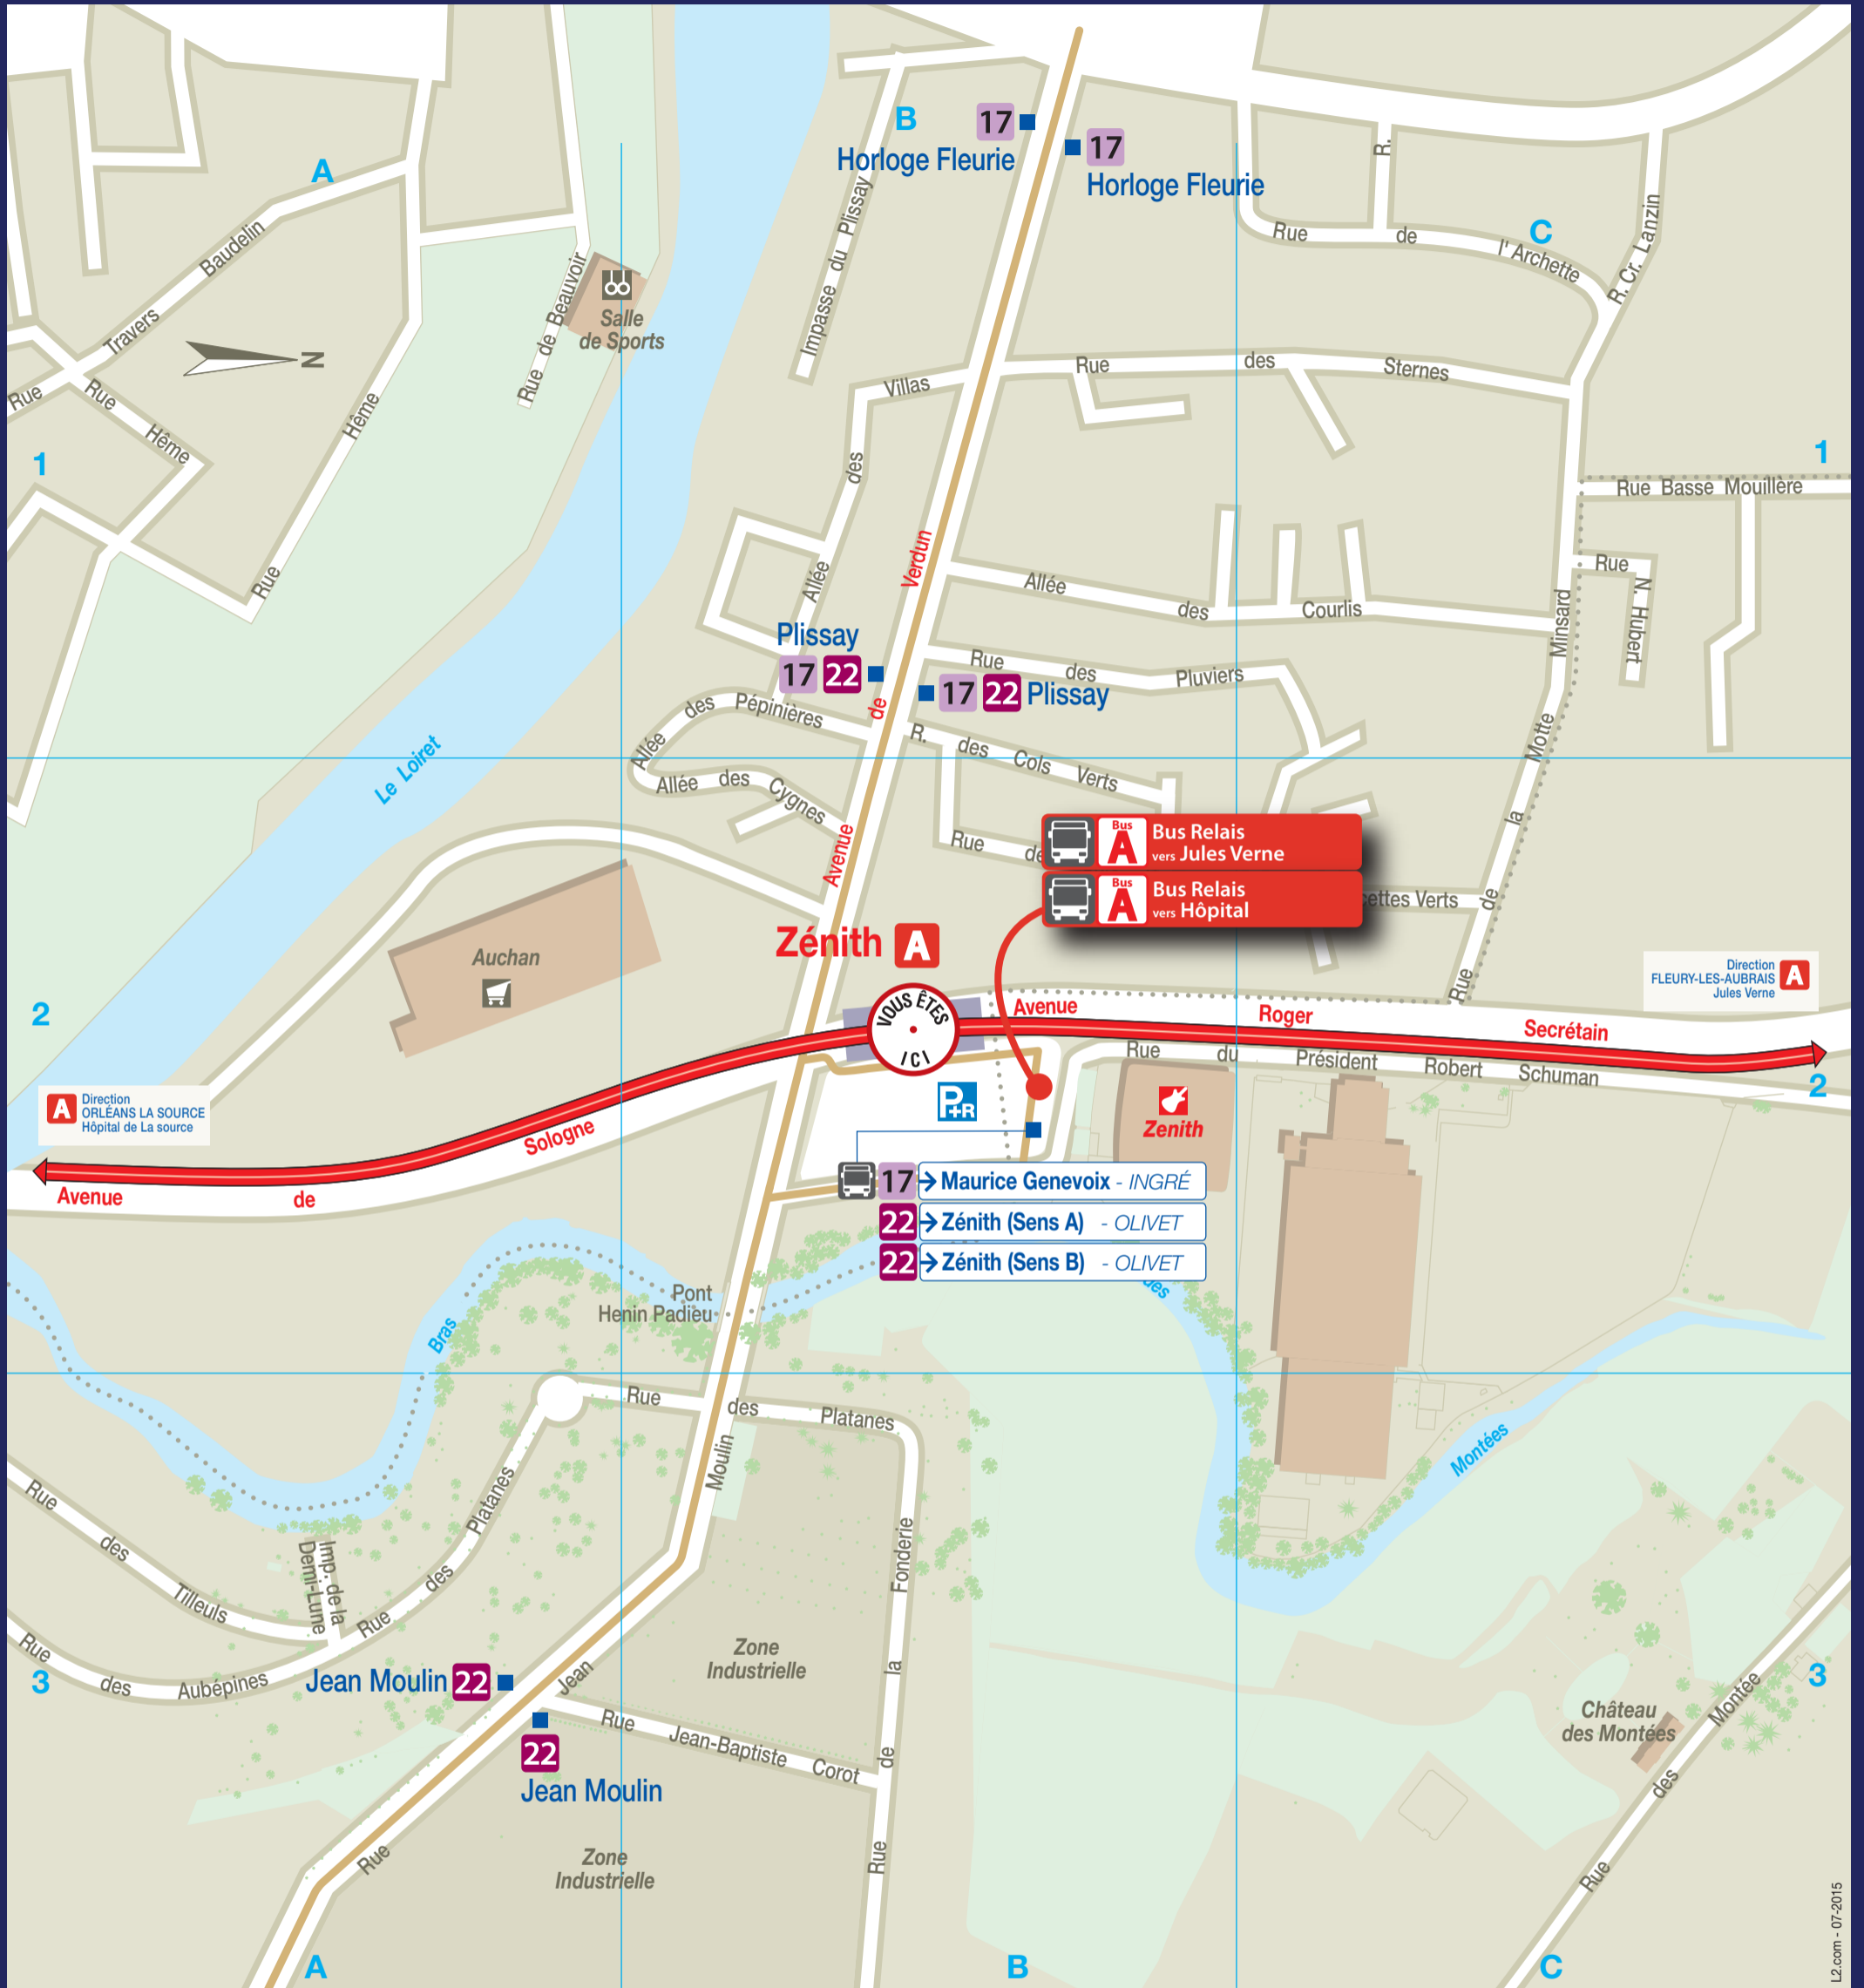

## Zénith-Parc Expo

RUES	Index	Montées (rue des)	A1
Archette (rue de l')	A3	Motte Minsard (rue de la)	A2-A3
Aubépines (rue des)	C1	Nicolas Hubert (rue)	A3
Avocettes (rue des)	A2	Pépinières (allée des)	B2-B3
Basse Mouillère (rue)	A3	Platanes (rue des)	B1-C1
Beauvoir (rue de)	C3	Plissay (impasse du)	B3
Cols Verts (rue des)	B2	Pluviers (rue des)	A3-B3
Courlis (allée des)	A3-B3	Prés. Robert Schuman (rue du)	A2-B2
Croix Lanzin (rue)	A3	Roger Secrétain (avenue)	A2-B2
Cyignes (allées des)	B2	Sternes (rue des)	A3-B3
Delpech (rue)	A1	Tilleuls (rue des)	C1
Demi-Lune (impasse)	C1	Travers Baudelin (rue)	C3
Fonderie (rue de la)	B1	Verdun (avenue de)	B2-B3
Hème (rue)	C3	Villas (allée des)	B3
Henin Padieu (pont)	B2		
Jean Moulin (rue)	B2-C3		
Jean-Baptiste Corot (rue)	B1		

ÉQUIPEMENTS / ACTIVITÉS	Index
Auchan	C2
Château des Montées	A1
Parc des Expositions	A1-A2
Salle de Sports	B3-C3
Zénith	B2
Zone Industrielle	B1-C1

**Légende**

- Tram ligne A
- Station de tram
- Lignes de bus

## Zénith-Parc Expo

RUES	Index
Archette (rue de l')	C1
Aubépines (rue des)	A3
Avocettes (rue des)	C1
Basse Mouillère (rue)	C2
Beauvoir (rue de)	A1
Cols Verts (rue des)	B2
Courlis (allée des)	B1-C1
Croix Lanzin (rue)	C1
Cygnés (allées des)	B2
Delpech (rue)	C3
Demi-Lune (impasse)	A3
Fonderie (rue de la)	B3
Hème (rue)	A1
Henin Padiéu (pont)	B2
Jean Moulin (rue)	A1-B2
Jean-Baptiste Corot (rue)	B3