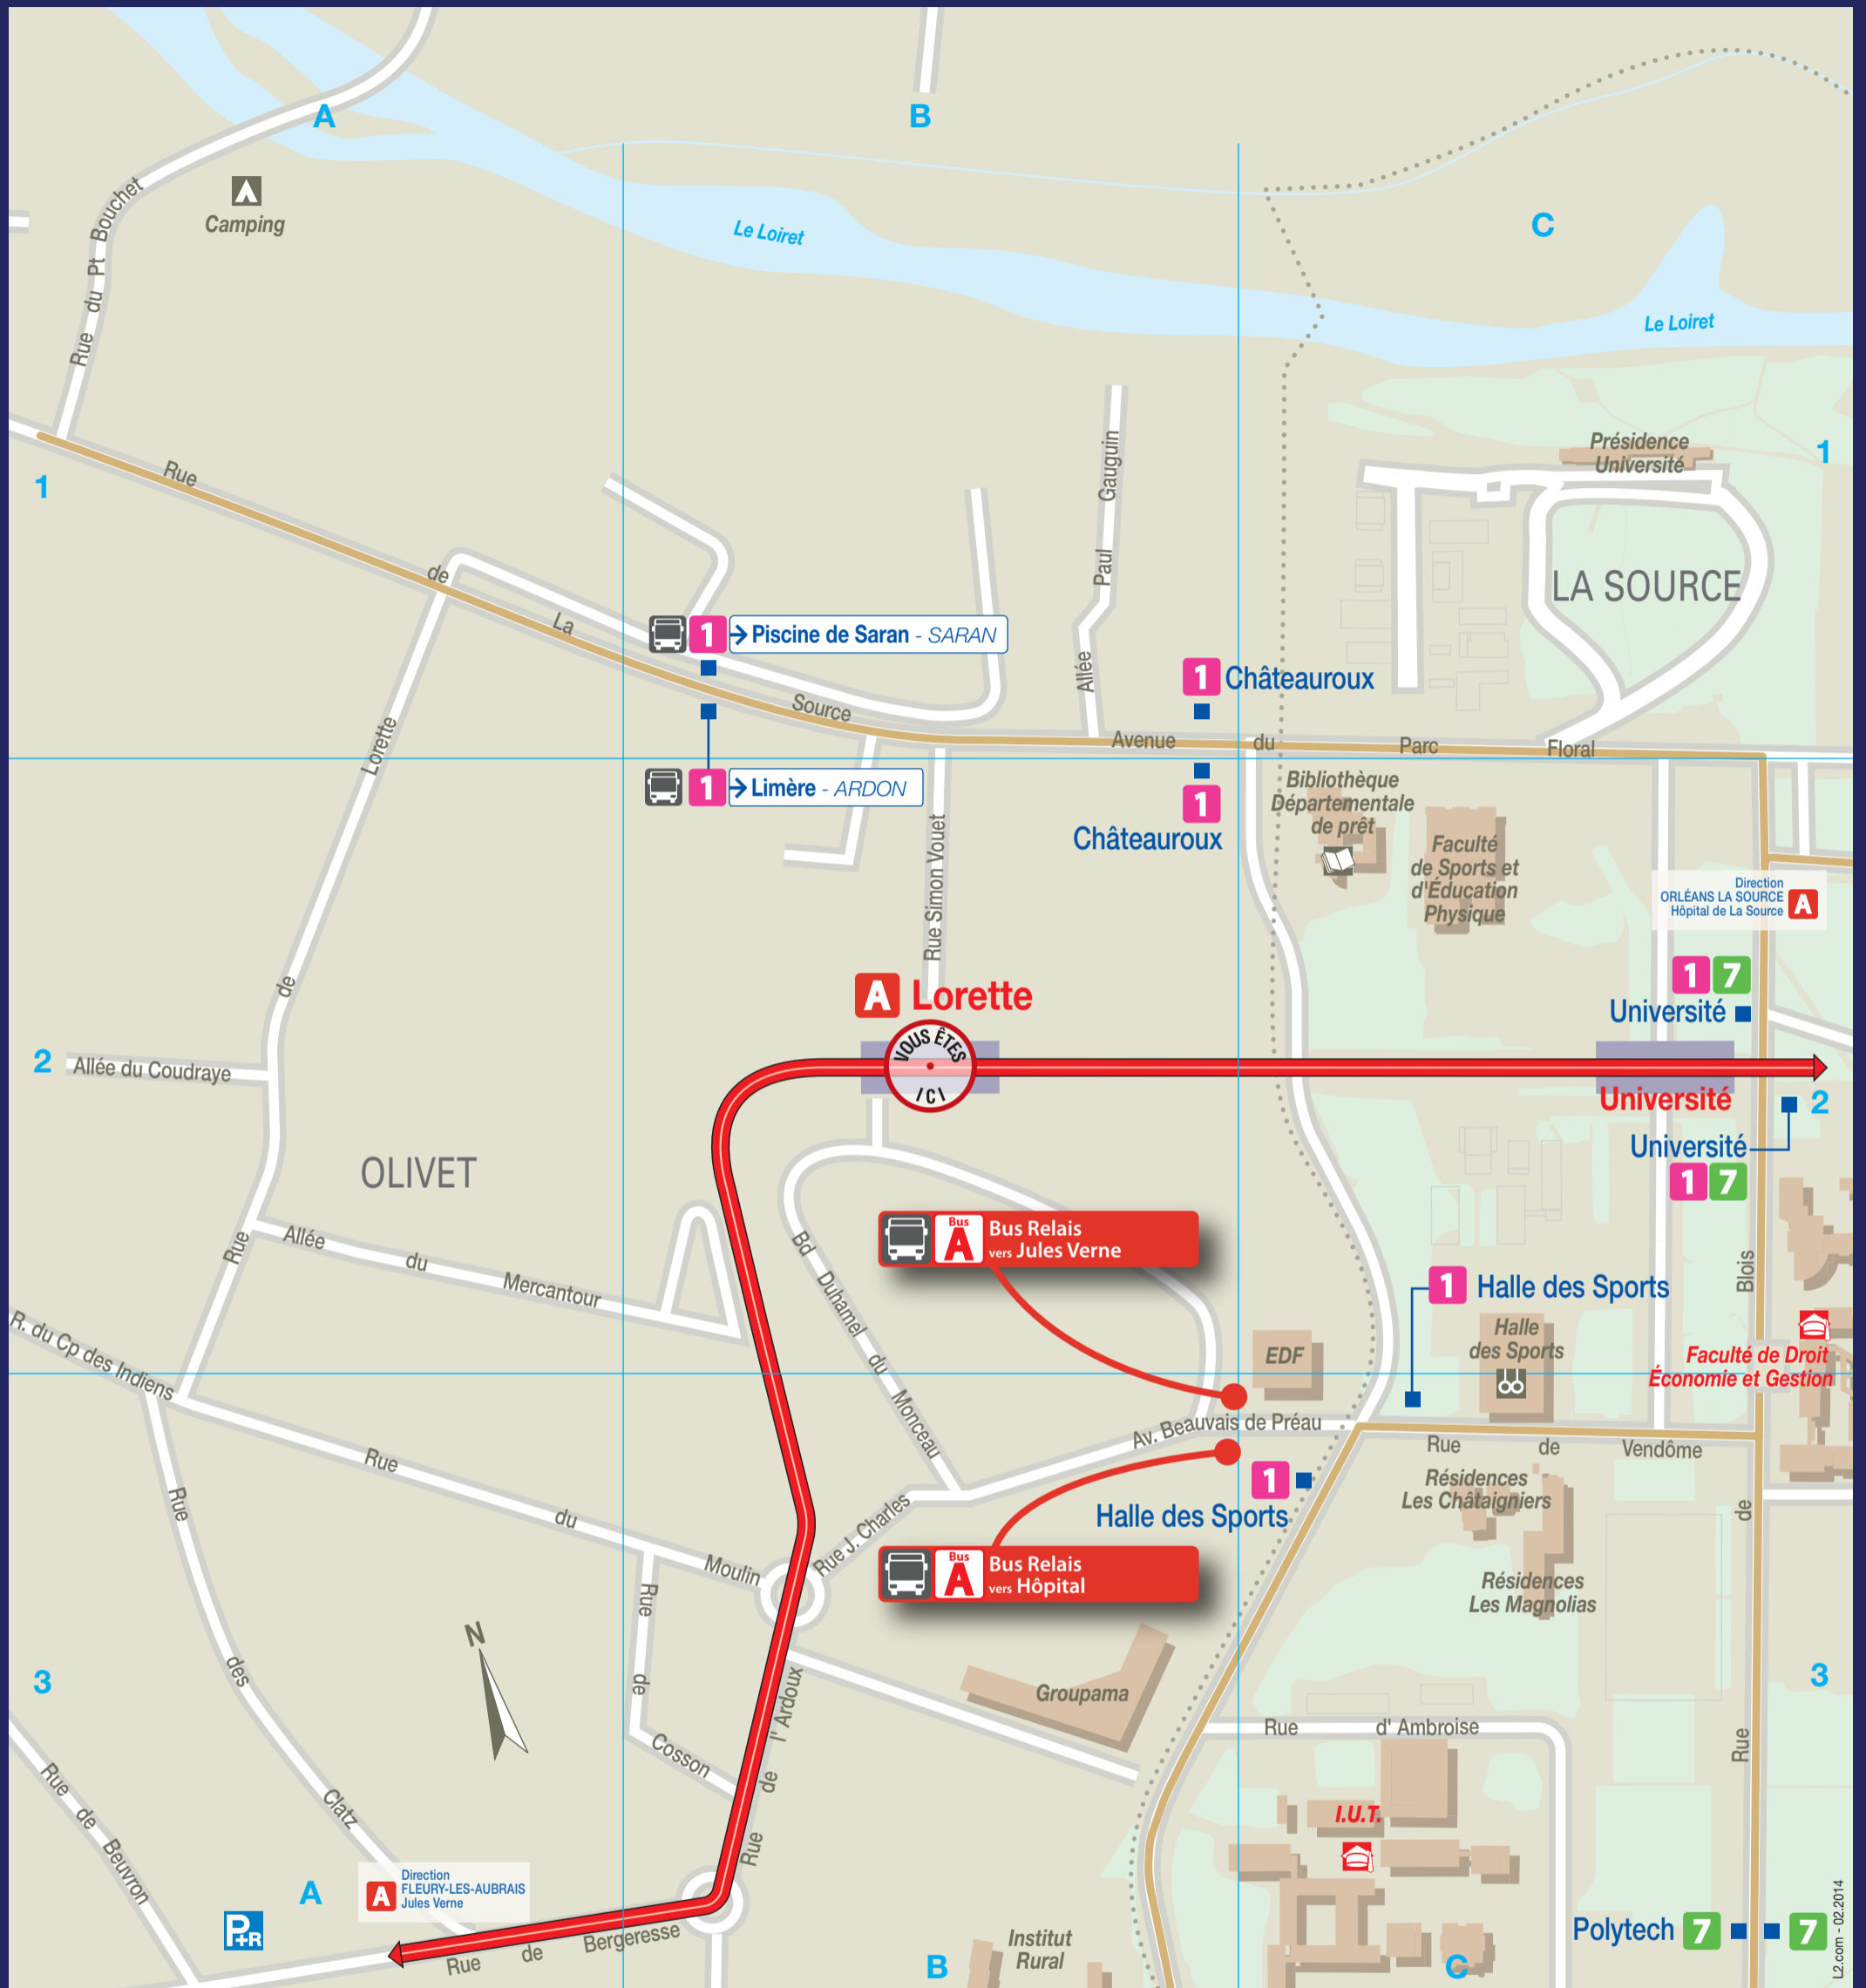

PLAN DE QUARTIER

Lorette

RUES	Index
Ambroise (rue d')	C3
Ardoux (rue de)	B3
Beauvais de Préau (av.)	C1
Bergeresse (rue de)	A3-B3
Beuvron (rue de)	A3
Blois (rue de)	C2-C3
Camp des Indiens (rue du)	A2-A3
Château (allée du)	C2-C3
Châteauroux (rue de)	B3-C2
Cosson (rue de)	B3
Coudray (allée du)	A2
Clatz (rue des)	A3
Jacques Charles (rue)	C1
Lorette (rue de)	A1-A3
Mercantour (allée du)	A2-B2
Moulin (rue du)	A3-B3

Parc Floral (avenue du)	C1-C2
Paul Gauguin (allée)	B1
Pont Bouchet (rue du)	A1
Source (rue de la)	A1-A2
Vendôme (rue de)	C3

ÉQUIPEMENTS / ACTIVITÉS	Index
Bibliothèque Départ. de prêt	C2
Camping	A1
EDF	C2-C3
Fac. de Droit Écon. et Gestion	C2-C3
Fac. de Sports et d'Éd. Physique	C2
Groupama	B3
Halle des Sports	C2-C3
I.U.T.	C3
Institut Rural	B3
Présidence Université	C1
Résidences Les Châtaigniers	C3
Résidences Les Magnolias	C3

Légende	
	Tram ligne A
	Station de tram
	Lignes de bus

Point de vente de titres de transport TAO

Allô Tao 0 800 01 2000 *Service & appel gratuits |

PLAN DE QUARTIER

Lorette

RUES	Index
Ambroise (rue d')	A1
Ardoux (rue de)	B1
Beauvais de Préau (av.)	A3
Bergeresse (rue de)	B1-C1
Beuvron (rue de)	C1
Blois (rue de)	A1-A2
Camp des Indiens (rue du)	C1-C2
Château (allée du)	A1-A2
Châteauroux (rue de)	A2-B1
Cosson (rue de)	B1
Coudray (allée du)	C2
Clatz (rue des)	C1
Jacques Charles (rue)	A3
Lorette (rue de)	C1-C3
Mercantour (allée du)	B2-C2
Moulin (rue du)	B1-C1

Parc Floral (avenue du)	A2-A3
Paul Gauguin (allée)	B3
Pont Bouchet (rue du)	C3
Source (rue de la)	C2-C3
Vendôme (rue de)	A1

ÉQUIPEMENTS / ACTIVITÉS	Index
Bibliothèque Départ. de prêt	A2
Camping	C3
EDF	A1-A2
Fac. de Droit Écon. et Gestion	A1-A2
Fac. de Sports et d'Éd. Physique	A2
Groupama	B1
Halle des Sports	A1-A2
I.U.T.	A1
Institut Rural	B1
Présidence Université	A3
Résidences Les Châtaigniers	A1
Résidences Les Magnolias	A1