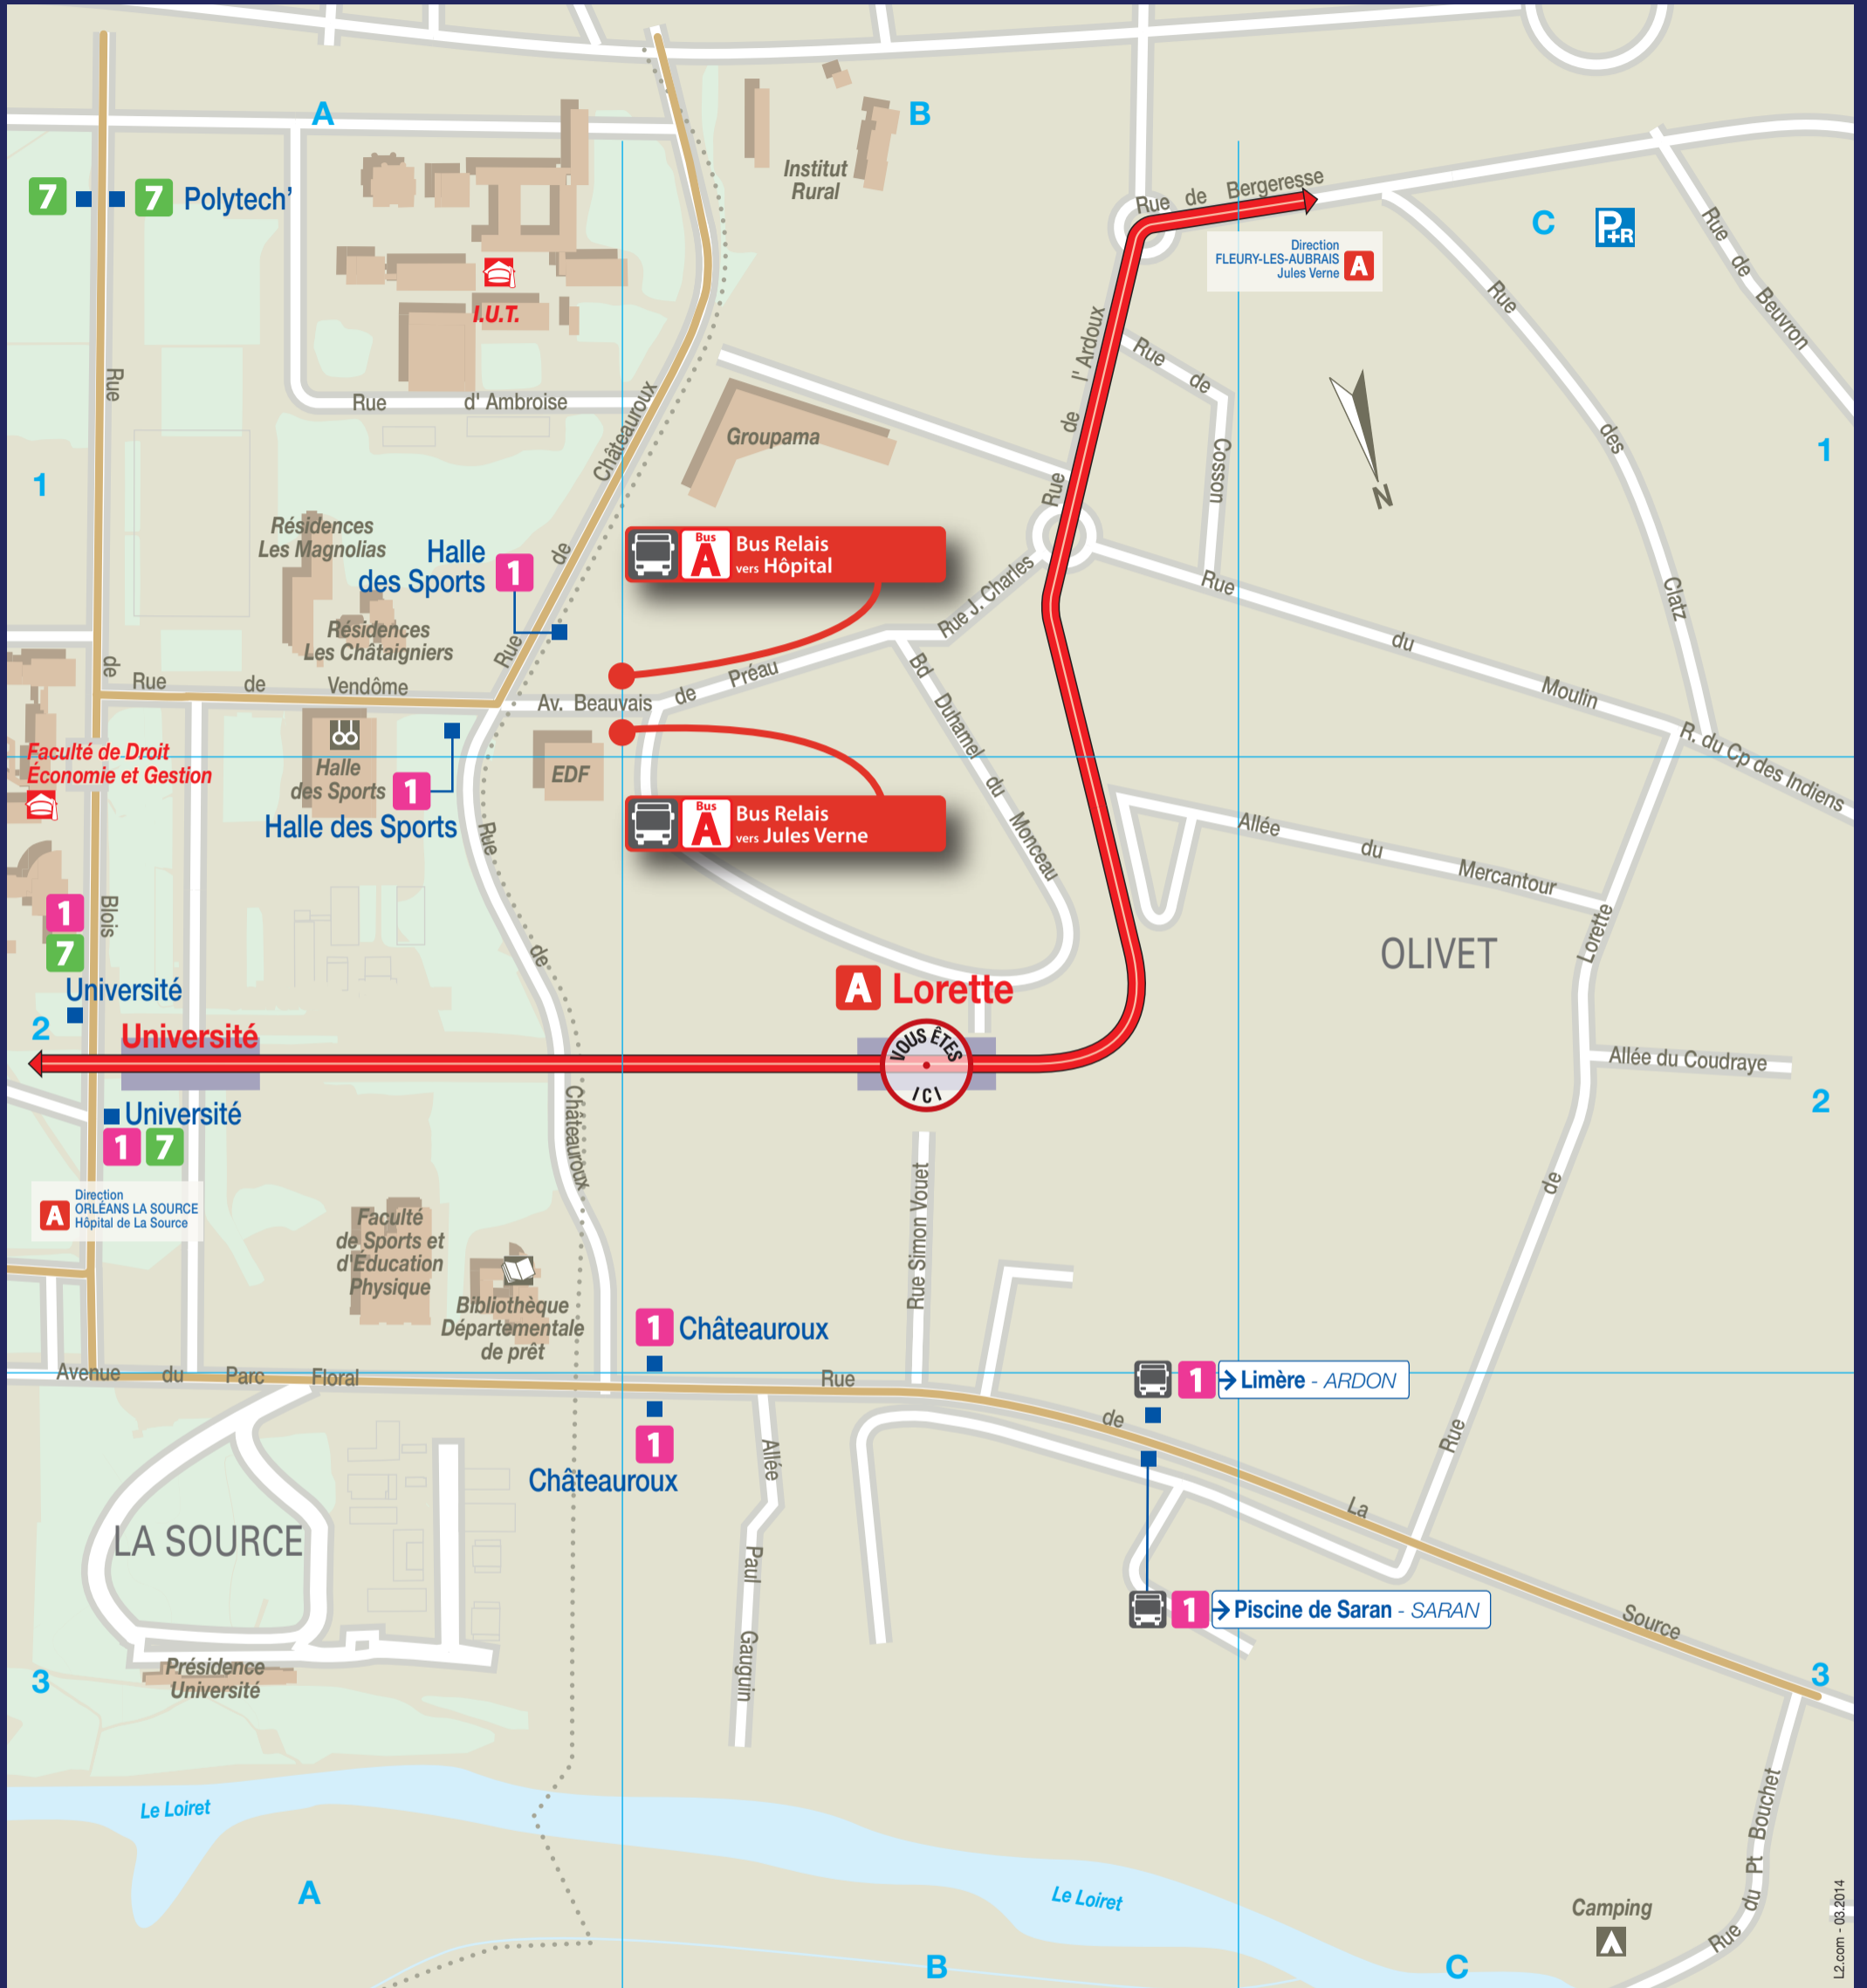

PLAN DE QUARTIER

Lorette

RUES	Index
Ambroise (rue d')	C3
Ardoux (rue de)	B3
Beauvais de Préau (av.)	C1
Bergeresse (rue de)	A3-B3
Beuvron (rue de)	A3
Blois (rue de)	C2-C3
Camp des Indiens (rue du)	A2-A3
Château (allée du)	C2-C3
Châteauroux (rue de)	B3-C2
Cosson (rue de)	B3
Coudray (allée du)	A2
Clatz (rue des)	A3
Jacques Charles (rue)	C1
Lorette (rue de)	A1-A3
Mercantour (allée du)	A2-B2
Moulin (rue du)	A3-B3

Parc Floral (avenue du)	C1-C2
Paul Gauguin (allée)	B1
Pont Bouchet (rue du)	A1
Source (rue de la)	A1-A2
Vendôme (rue de)	C3

ÉQUIPEMENTS / ACTIVITÉS	Index
Bibliothèque Départ. de prêt	C2
Camping	A1
EDF	C2-C3
Fac. de Droit Écon. et Gestion	C2-C3
Fac. de Sports et d'Éd. Physique	C2
Groupama	B3
Halle des Sports	C2-C3
I.U.T.	C3
Institut Rural	B3
Présidence Université	C1
Résidences Les Châtaigniers	C3
Résidences Les Magnolias	C3

Légende	
	Tram ligne A
	Station de tram
	Lignes de bus

Point de vente de titres de transport TAO

Allô Tao 0 800 01 2000 *Service & appel gratuits |

PLAN DE QUARTIER

Lorette

RUES	Index
Ambroise (rue d')	A1
Ardoux (rue de)	B1
Beauvais de Préau (av.)	A3
Bergeresse (rue de)	B1-C1
Beuvron (rue de)	C1
Blois (rue de)	A1-A2
Camp des Indiens (rue du)	C1-C2
Château (allée du)	A1-A2
Châteauroux (rue de)	A2-B1
Cosson (rue de)	B1
Coudray (allée du)	C2
Clatz (rue des)	C1
Jacques Charles (rue)	A3
Lorette (rue de)	C1-C3
Mercantour (allée du)	B2-C2
Moulin (rue du)	B1-C1

Parc Floral (avenue du)	A2-A3
Paul Gauguin (allée)	B3
Pont Bouchet (rue du)	C3
Source (rue de la)	C2-C3
Vendôme (rue de)	A1

ÉQUIPEMENTS / ACTIVITÉS	Index
Bibliothèque Départ. de prêt	A2
Camping	C3
EDF	A1-A2
Fac. de Droit Écon. et Gestion	A1-A2
Fac. de Sports et d'Éd. Physique	A2
Groupama	B1
Halle des Sports	A1-A2
I.U.T.	A1
Institut Rural	B1
Présidence Université	A3
Résidences Les Châtaigniers	A1
Résidences Les Magnolias	A1