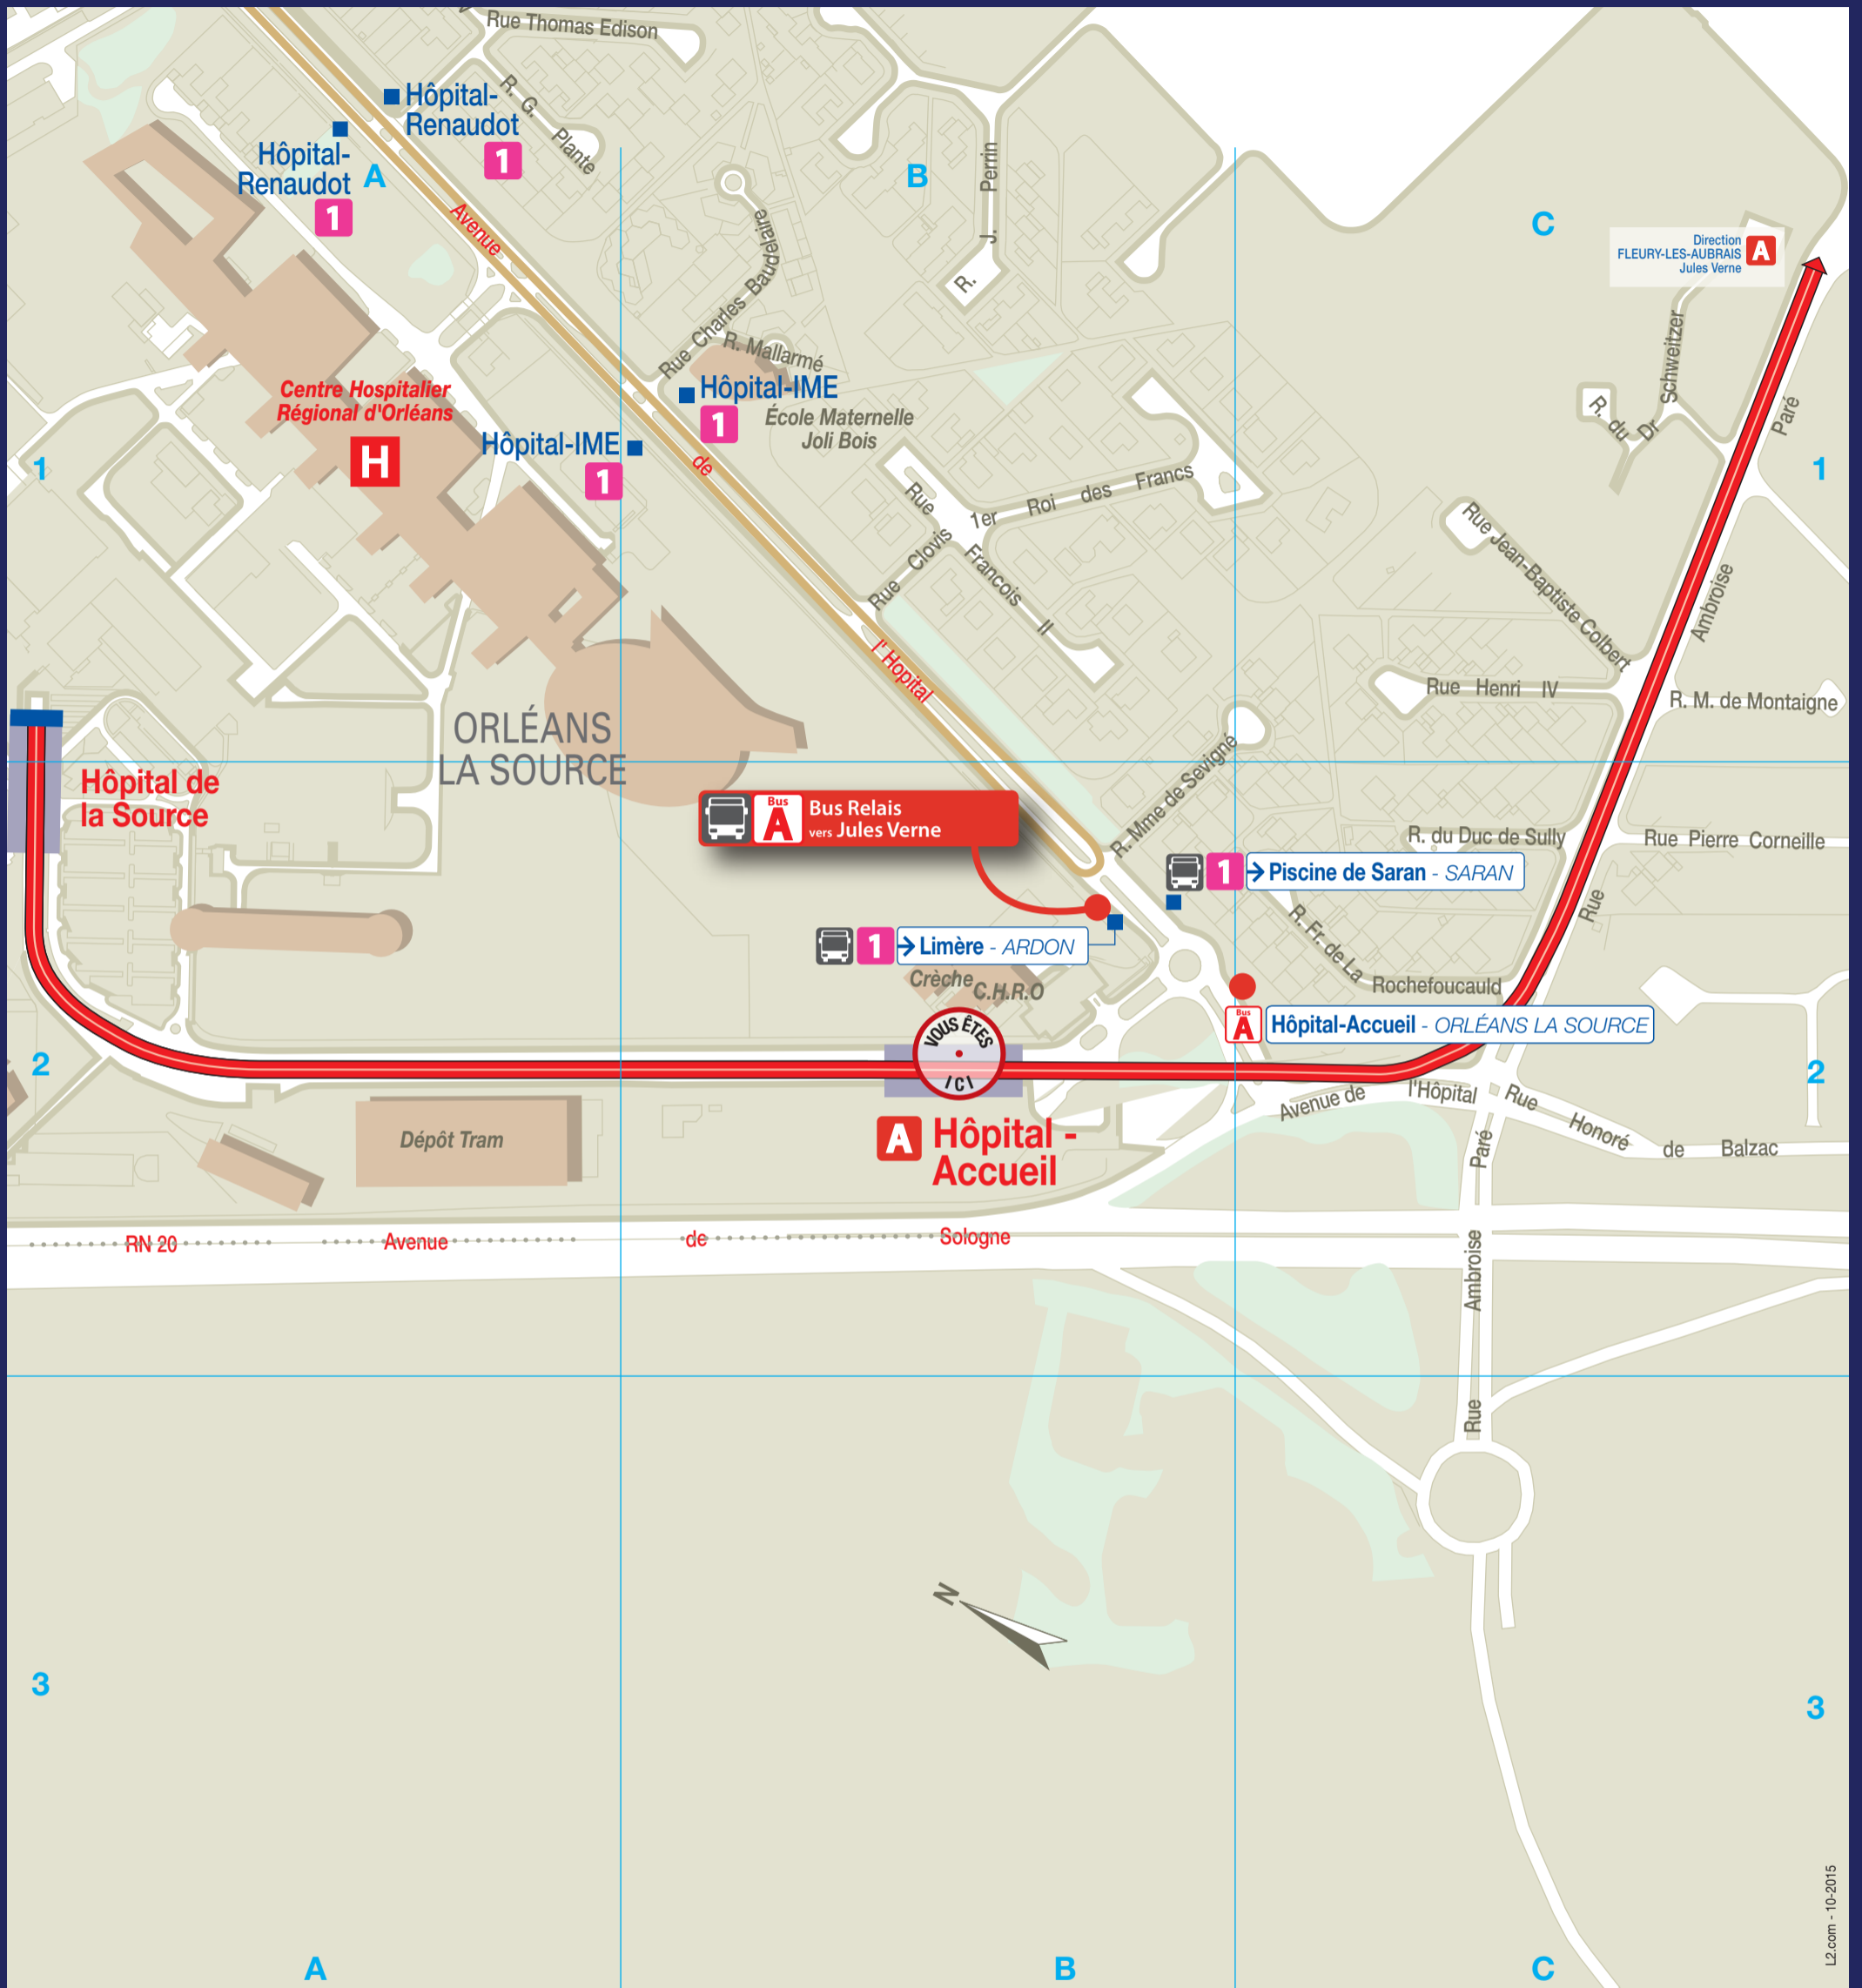

# PLAN DE QUARTIER

## Hôpital - Accueil

RUES	Index	Pierre Corneille (rue)	C2
Ambroise Paré (rue)	A-C3	RN 20	A-C2
Charles Baudelaire (rue)	B1	Sologne (avenue)	A-B2
Clovis 1er Roi des Francs (rue)	B1		
Dr Schweitzer (rue du)	C1	<b>ÉQUIPEMENTS / ACTIVITÉS</b>	Index
Duc de Sully (rue du)	C2	C.H.R. d'Orléans	A1-B2
François II (rue)	B1	Crèche	B2
Fr. de La Rochefoucauld (rue)	C2	Dépôt Tram	A2
Gaston Plante (rue)	A1	École Maternelle Joli Bois	B1
Henri IV (rue)	C1		
Hopital (avenue de)	A1-C2		
Honoré de Balzac (rue)	C2		
Jean-Baptiste Colbert (rue)	C1		
Jean Perrin (rue)	B1		
Madame de Sevigné (rue)	B2-C1		
Mallarmé (rue)	B1		
Michel de Montaigne (rue)	C1		

**Légende**

- Tram ligne A
- Station de tram
- Lignes de bus

**TAO** Point de vente de titres de transport TAO

Allô Tao 0 800 01 2000 Service & appel gratuits

## Hôpital - Accueil

RUES	Index	Pierre Corneille (rue)	A2
Ambroise Paré (rue)	A-C1	RN 20	A-C2
Charles Baudelaire (rue)	B3	Sologne (avenue)	B-C2
Clovis 1er Roi des Francs (rue)	B3	<b>ÉQUIPEMENTS / ACTIVITÉS</b> Index	
Dr Schweitzer (rue du)	A3	C.H.R. d'Orléans	B2-C3
Duc de Sully (rue du)	A2	Crèche	B2
François II (rue)	B3	Dépôt Tram	C2
Fr. de La Rochefoucauld (rue)	A2	École Maternelle Joli Bois	B3
Gaston Plante (rue)	C3		
Henri IV (rue)	A3		
Hopital (avenue de)	A2-C3		
Honoré de Balzac (rue)	A2		
Jean-Baptiste Colbert (rue)	A3		
Jean Perrin (rue)	B3		
Madame de Sevigné (rue)	A3-B2		
Mallarmé (rue)	B3		
Michel de Montaigne (rue)	A2-3		