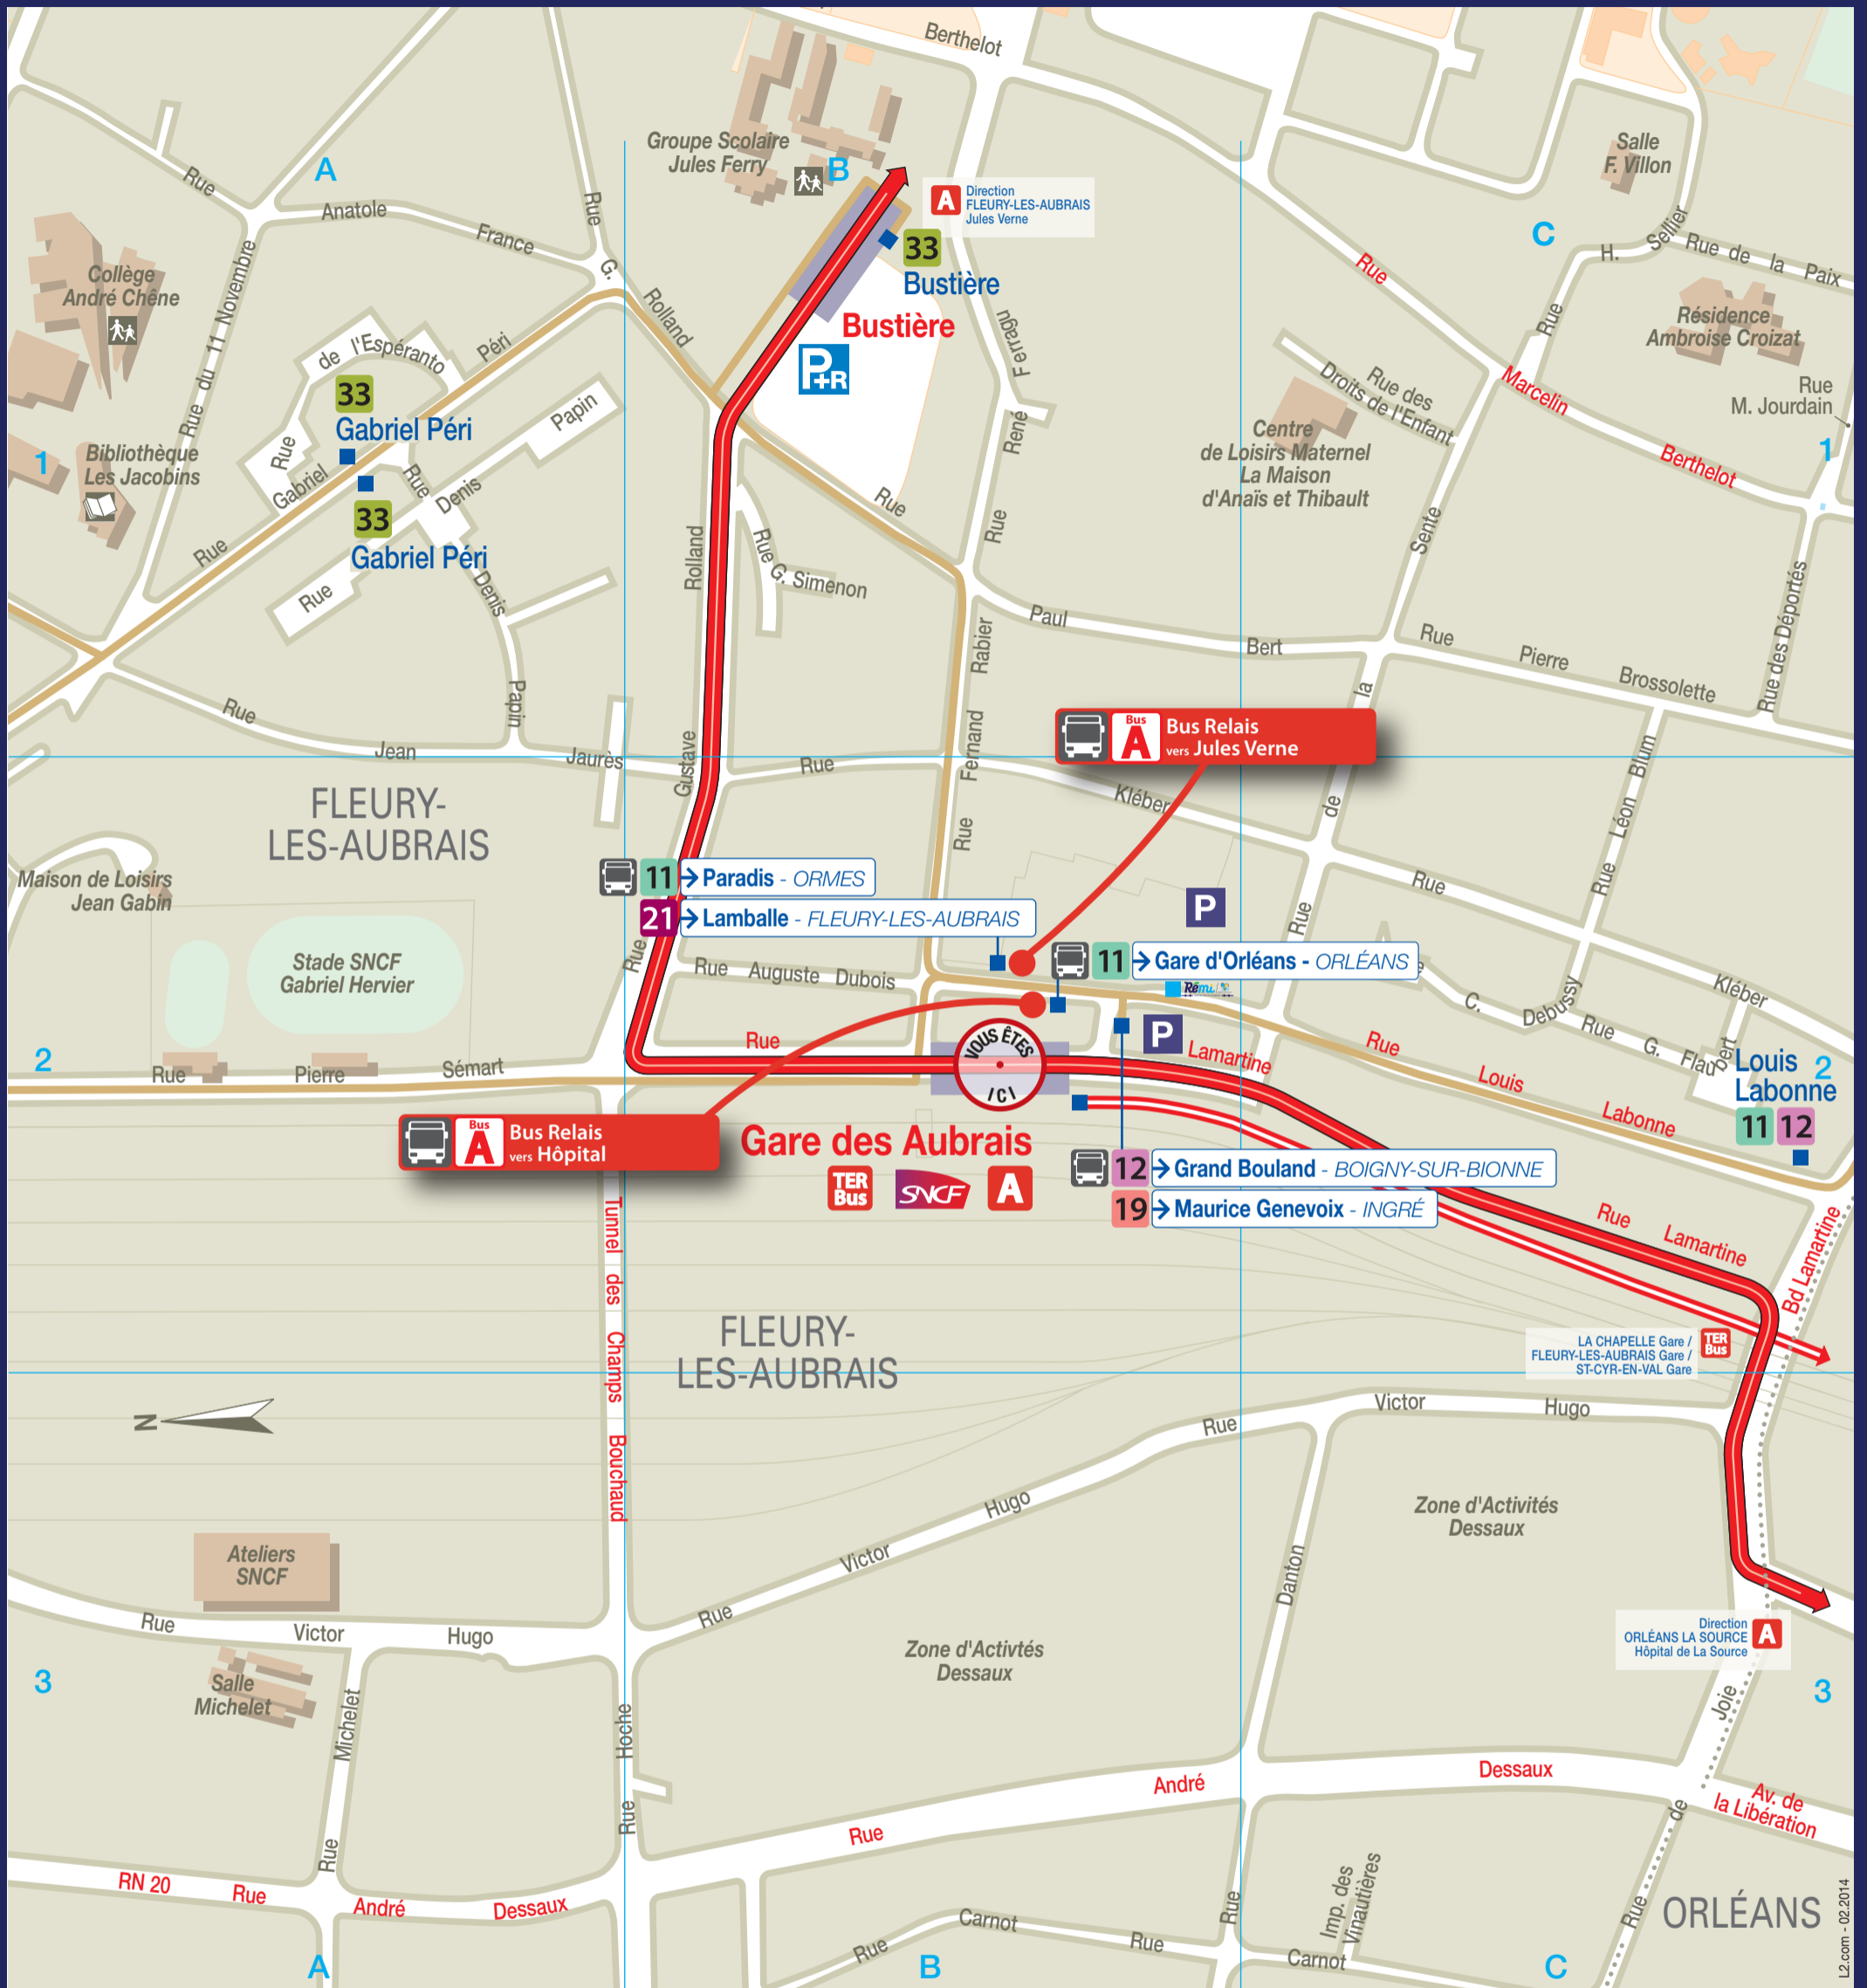

PLAN DE QUARTIER

Gare des Aubrais

RUES	Index	Henri Sellier (rue)	C1	Pierre Sémart (rue)	A2	ÉQUIPEMENTS / ACTIVITÉS	Index
Anatole France (rue)	A1	Hoche (rue)	A3-B3	René Ferragu (rue)	B1	Ateliers SNCF	A3
André Dessaux (rue)	A3-C3	Jean Jaurès (rue)	A1-A2	RN 20	A3	Bibliothèque Les Jacobins	A1
Auguste Dubois (rue)	B2	Joie (rue de)	C3	Sente (rue de la)	C1-C2	Centre de Loisirs Maternel	B1-C1
Carnot (rue)	B3-C3	Kléber (rue)	B2-C2	Victor Hugo (rue)	A3-C3	Collège André Chêne	A1
Claude Debussy (rue)	C2	Lamartine (boulevard)	B2-C2	Vinautières (impasse des)	C3	Groupe Scolaire Jules Ferry	B1
Danton (rue)	B3-C3	Lamartine (rue)	C2			La Maison d'Anais et Thibault	B1-C1
Denis Papin (rue)	A1	Léon Blum (rue)	C1-C2			Maison de Loisirs Jean Gabin	A2
Déportés (rue des)	C1	Libération (avenue de la)	C3			Résidence Ambroise Croizat	C1
Droits de l'Enfant (rue des)	C1	Louis Labonne (rue)	B2-C2			Salle F. Villon	C1
Espéranto (rue de l')	A1	M. Jourdain (rue)	C1			Salle Michelet	A3
Fernand Rabier (rue)	B1-B2	Marcelin Berthelot (rue)	C1			Stade SNCF Gabriel Hervier	A2
Gustave Rolland (rue)	A2-B1	Michelet (rue)	A3			Zone d'Activités Dessaux	B3-C3
G. Simenon (rue)	B1	11 Novembre (rue du)	A1				
Gabriel Péri (rue)	A1	Paix (rue de la)	C1				
Gustave Flaubert (rue)	C2	Paul Bert (rue)	B1-C1				
		Pierre Brossolette (rue)	C1				