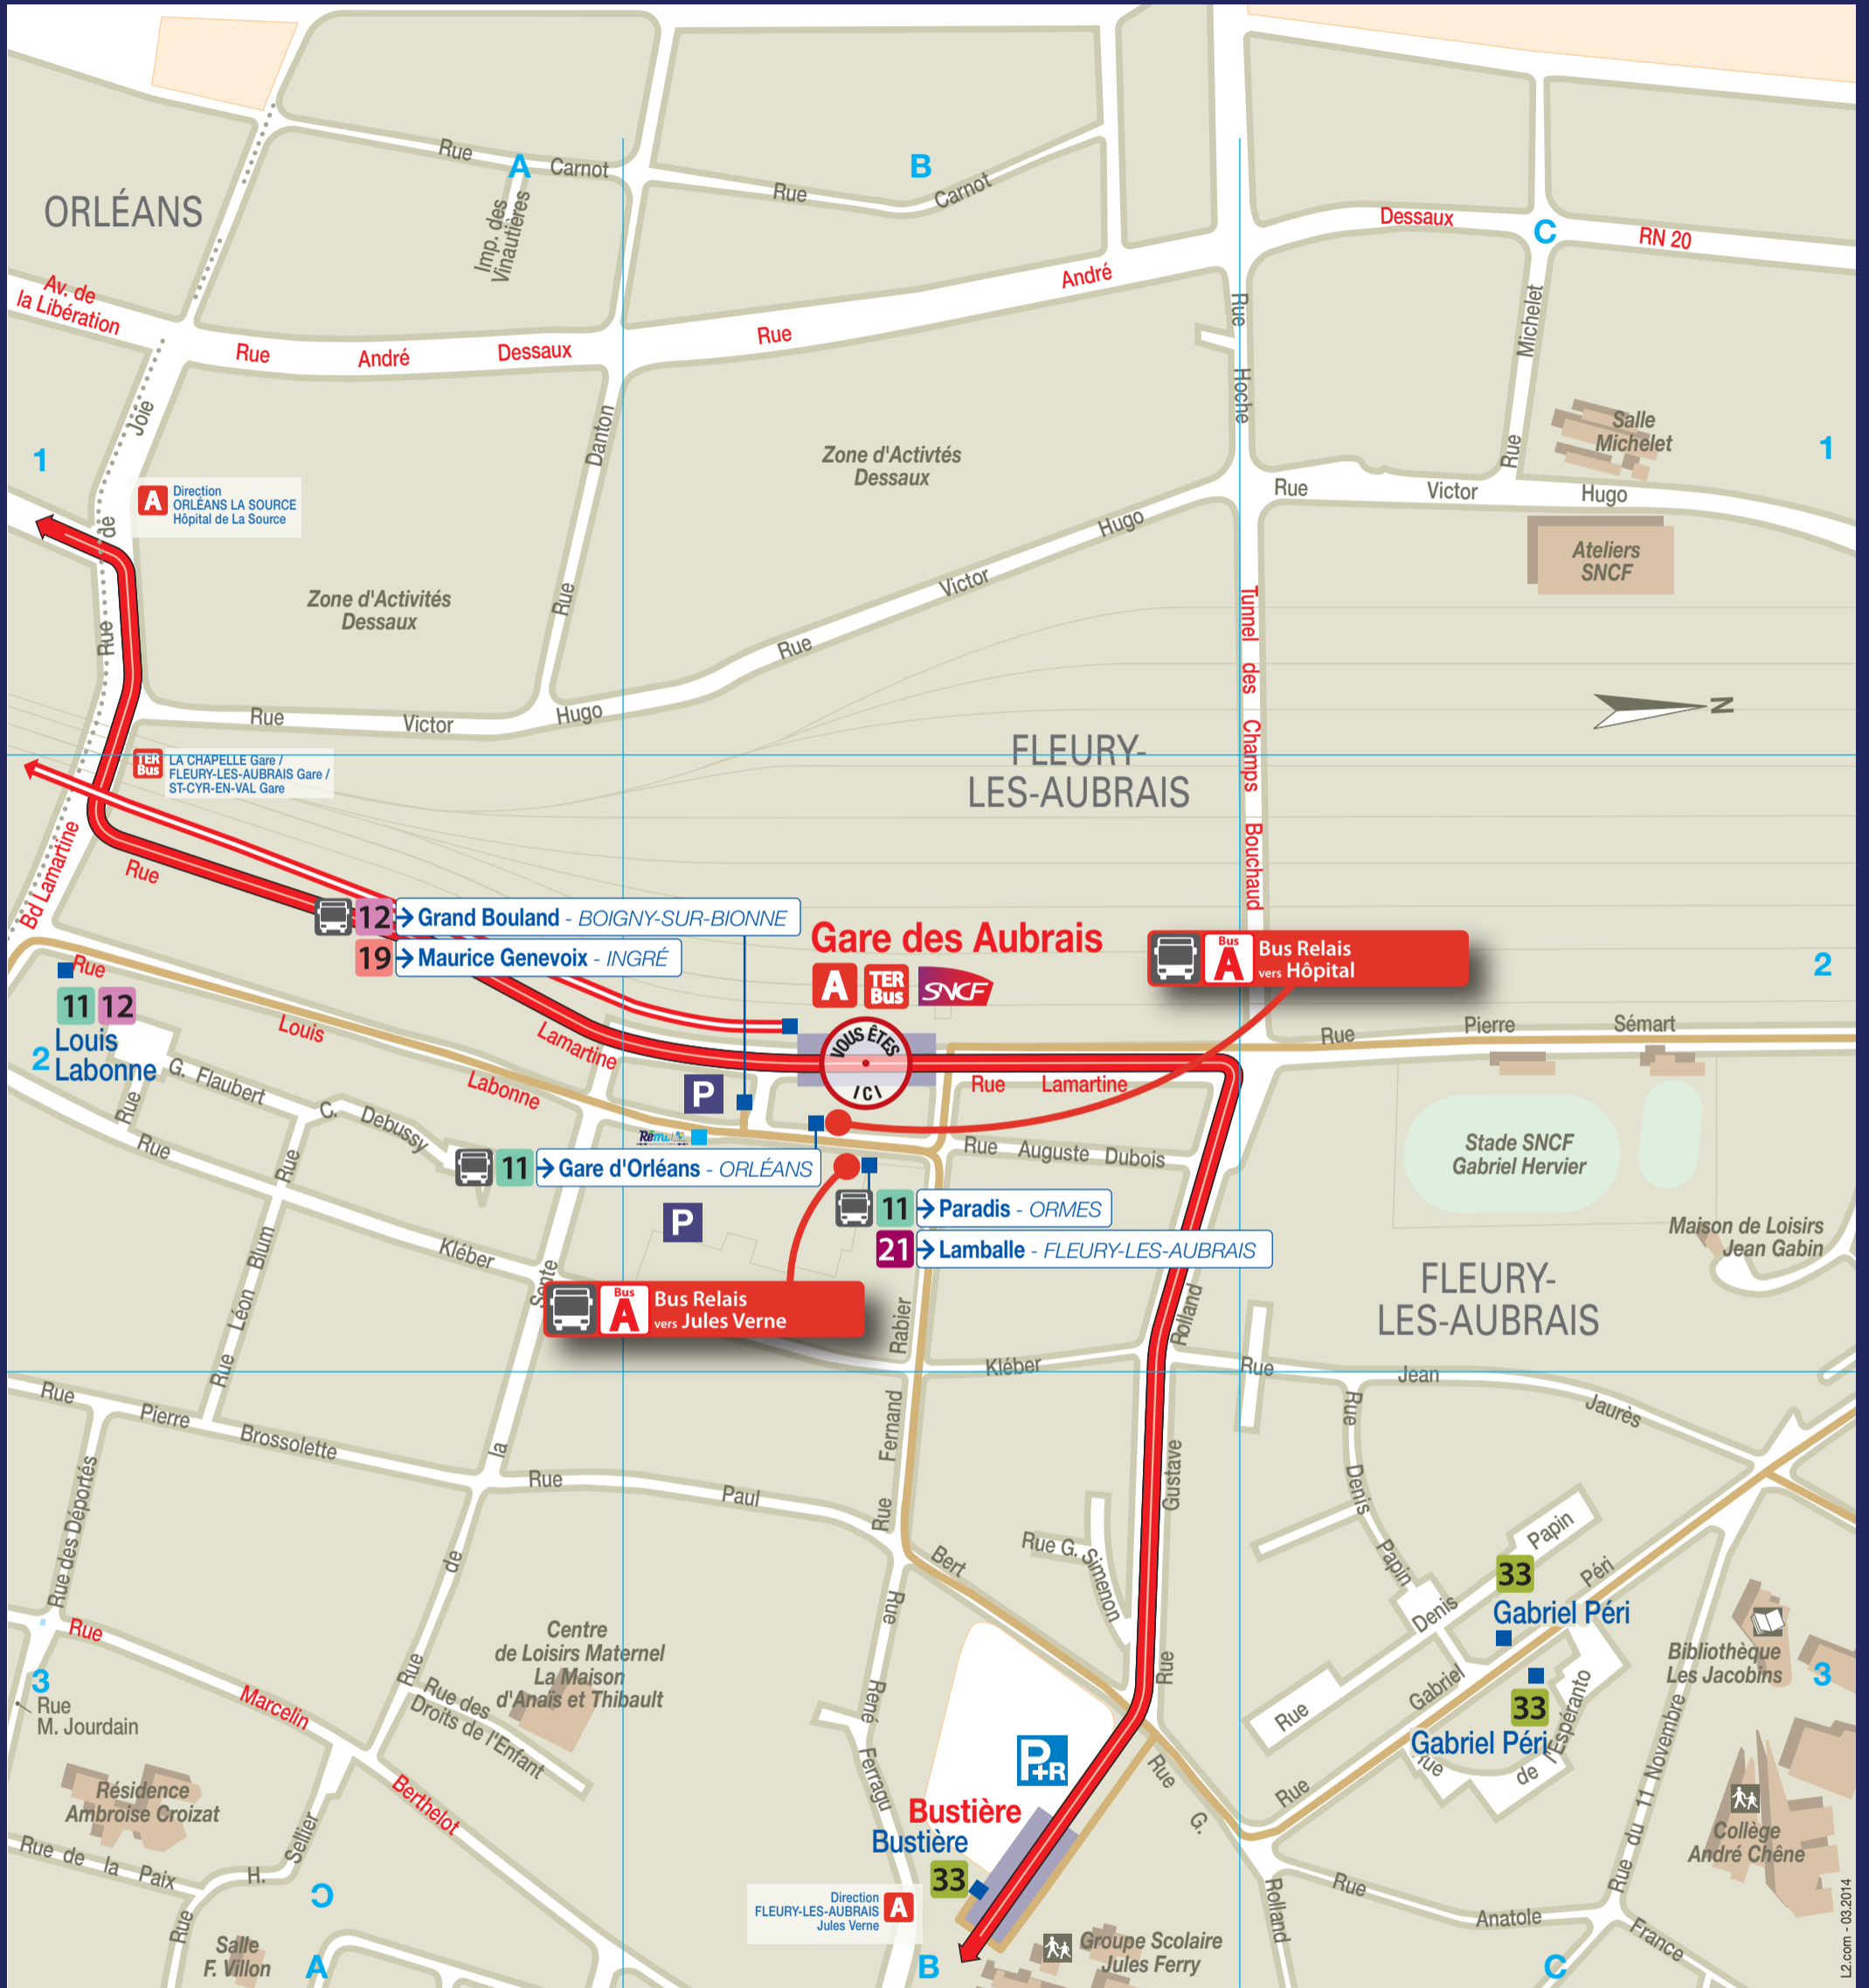

PLAN DE QUARTIER

Gare des Aubrais

RUES	Index	Henri Sellier (rue)	A3	Pierre Sémart (rue)	C2	ÉQUIPEMENTS / ACTIVITÉS	Index
Anatole France (rue)	C3	Hoche (rue)	B1-C1	René Ferragu (rue)	B3	Ateliers SNCF	C1
André Dessaux (rue)	A1-C1	Jean Jaurès (rue)	C2-C3	RN 20	C1	Bibliothèque Les Jacobins	C3
Auguste Dubois (rue)	B2	Joie (rue de)	A1	Sente (rue de la)	A2-A3	Centre de Loisirs Maternel	A3-B3
Carnot (rue)	A1-B1	Kléber (rue)	A2-B2	Victor Hugo (rue)	A1-C1	Collège André Chêne	C3
Champs Bouchaud (tunnel des)	C1-C2	Lamartine (boulevard)	A2-B2	Vinautières (impasse des)	A1	Groupe Scolaire Jules Ferry	B3
Claude Debussy (rue)	A2	Lamartine (rue)	A2			La Maison d'Anais et Thibault	A3-B3
Danton (rue)	A1-B1	Léon Blum (rue)	A2-A3			Maison de Loisirs Jean Gabin	C2
Denis Papin (rue)	C3	Libération (avenue de la)	A1			Résidence Ambroise Croizat	A3
Déportés (rue des)	A3	Louis Labonne (rue)	A2-B2			Salle F. Villon	A3
Droits de l'Enfant (rue des)	A3	M. Jourdain (rue)	A3			Salle Michelet	C1
Espéranto (rue de l')	C3	Marcelin Berthelot (rue)	A3			Stade SNCF Gabriel Hervier	C2
Fernand Rabier (rue)	B2-B3	Michelet (rue)	C1			Zone d'Activités Dessaux	A1-B1
Gustave Rolland (rue)	B3-C2	11 Novembre (rue du)	C3				
G. Simenon (rue)	B3	Paix (rue de la)	A3				
Gabriel Péri (rue)	C3	Paul Bert (rue)	A3-B3				
Gustave Flaubert (rue)	A2	Pierre Brossolette (rue)	A3				

Légende

- Tram ligne A
- Station de tram
- Lignes de bus
- Point de vente de titres de transport TAO