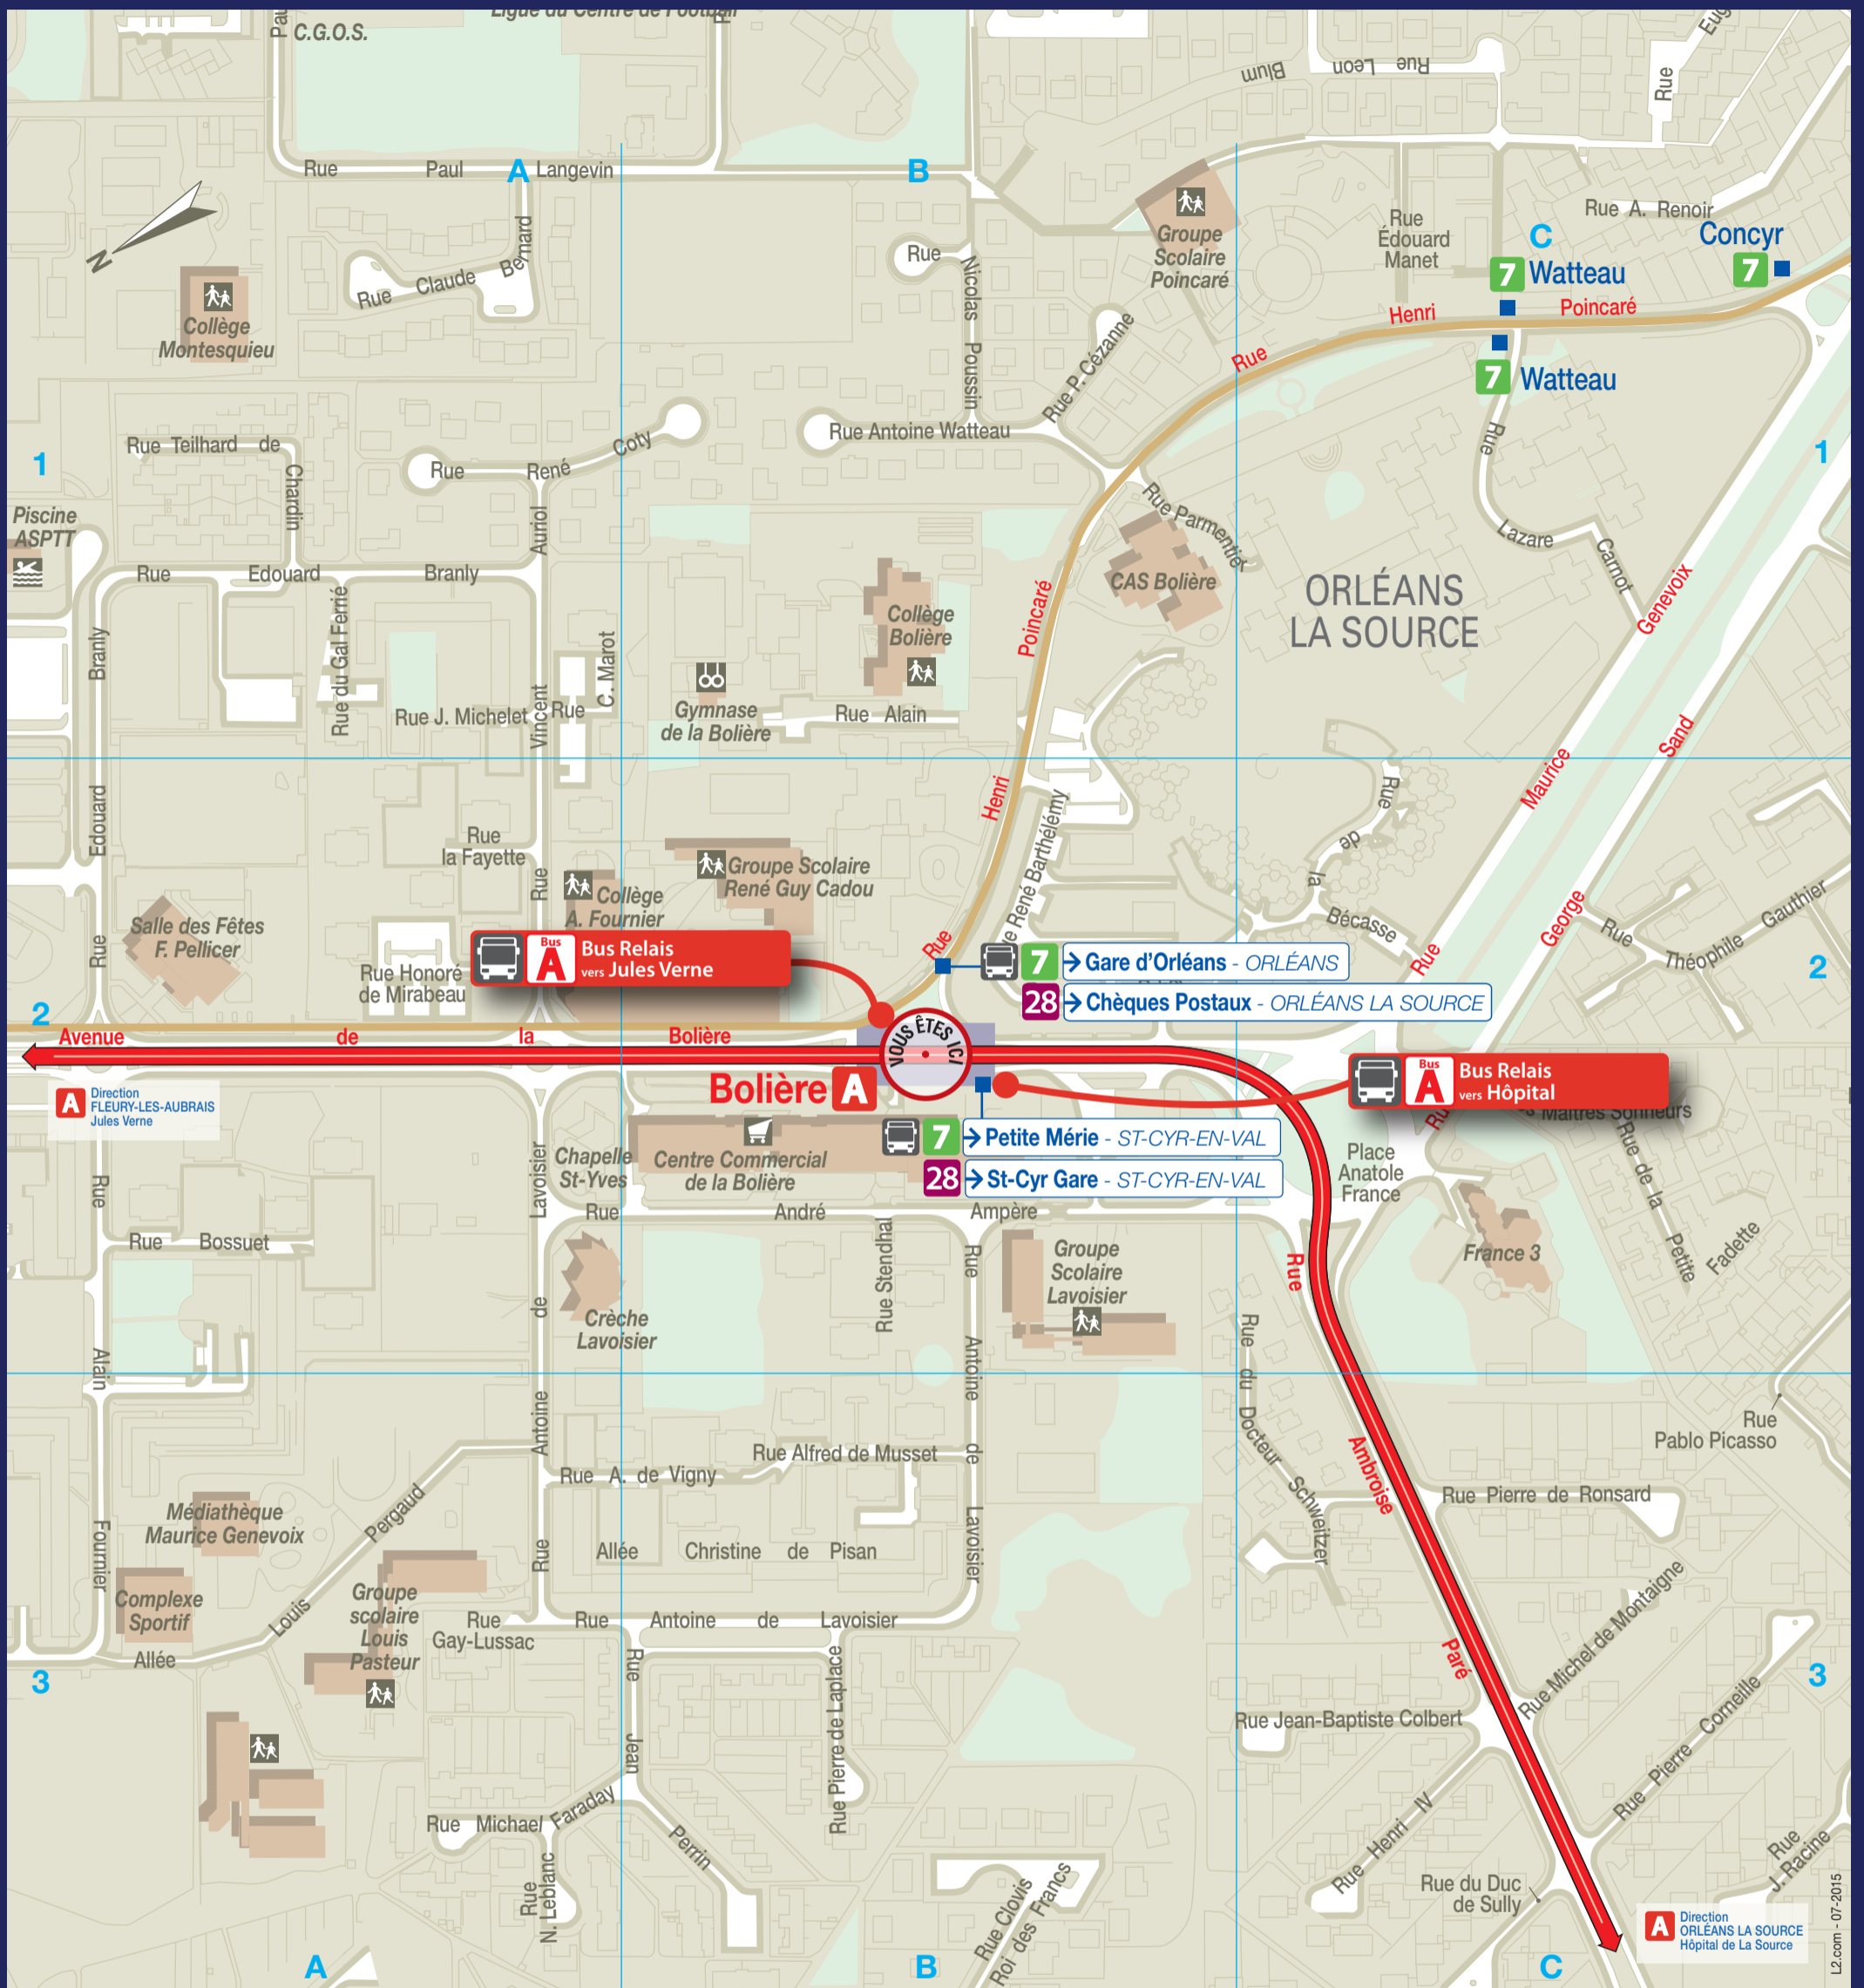

PLAN DE QUARTIER

Bolière

RUES	Index	ÉQUIPEMENTS / ACTIVITÉS	Index
A. de Vigny (rue)	A3-B3	CAS Bolière	B1
A. Renoir (rue)	C1	Centre Commercial de la Bolière	B2
Alain (rue)	B1	Chapelle St-Yves	A2
Alain Fournier (rue)	A2-A3	Collège A. Fournier	A2-B2
Alfred de Musset (rue)	B3	Collège Bolière	B1
Ambroise Paré (rue)	C2-C3	Collège Montesquieu	A1
Anatole France (place)	C2	Crèche Lavoisier	A2
André Ampère (rue)	B2	France 3	C2
Antoine de Lavoisier (rue)	A2-B3	Groupe Scolaire Claude Bernard	A3
Antoine Watteau (rue)	B1	Groupe Scolaire René Guy Cadou	B2
Bécasse (rue de la)	C2	Groupe Scolaire Lavoisier	B2
Bolière (avenue de la)	A2-B2	Groupe scolaire Louis Pasteur	A3
Bossuet (rue)	A2	Groupe Scolaire Poincaré	B1
Christine de Pisan (allée)	B3	Gymnase de la Bolière	B1
Claude Bernard (rue)	A1	Piscine ASPTT	A1
Claude Marot (rue)	A1-B1	Salle des Fêtes F. Pellicer	A2
Clovis 1er Roi des Francs (rue)	B3		
Docteur Schweitzer (rue du)	C2-C3		
Duc de Sully (rue du)	C3		
Édouard Branly (rue)	A1-A2		
Édouard Manet (rue)	C1		
Gay-Lussac (rue)	A3		
Général Ferrié (rue du)	A1		
George Sand (rue)	C1-C2		
Henri IV (rue)	C3		
Henri Poincaré (rue)	B2-C1		
Honoré de Mirabeau (rue)	A2		
J. Michelet (rue)	A1		
Jean Perrin (rue)	C3		
Jean Racine (rue)	C3		
Jean-Baptiste Colbert (rue)	C3		
La Fayette (rue)	A2		
Lazare Carnot (rue)	C1		
Louis Pergaud (allée)	A3		
Maitres Sonneurs (rue des)	C2		
Maurice Genevoix (rue)	C1-C2		
Michael Faraday (rue)	A3		
Michel de Montaigne (rue)	C3		
Nicolas Leblanc (rue)	A3		
Nicolas Poussin (rue)	B1		
P. Cézanne (rue)	B1		
Pablo Picasso (rue)	C2-C3		
Parmentier (rue)	B1-C1		
Paul Langevin (rue)	A1-B1		
Petite Fadette (rue de la)	C2		
Pierre Corneille (rue)	C3		
Pierre de Laplace (rue)	B3		
Pierre de Ronsard (rue)	C3		
René Barthélémy (rue)	B2		
René Coty (rue)	A1-B1		
Roberval (rue)	B2-C2		
Stendhal (rue)	B2		
Teilhard de Chardin (rue)	A1		
Théophile Gauthier (rue)	C2		
Vincent Auriol (rue)	A1-A2		

Légende

- Tram ligne A
- Station de tram
- Lignes de bus
- Point de vente de titres de transport TAO