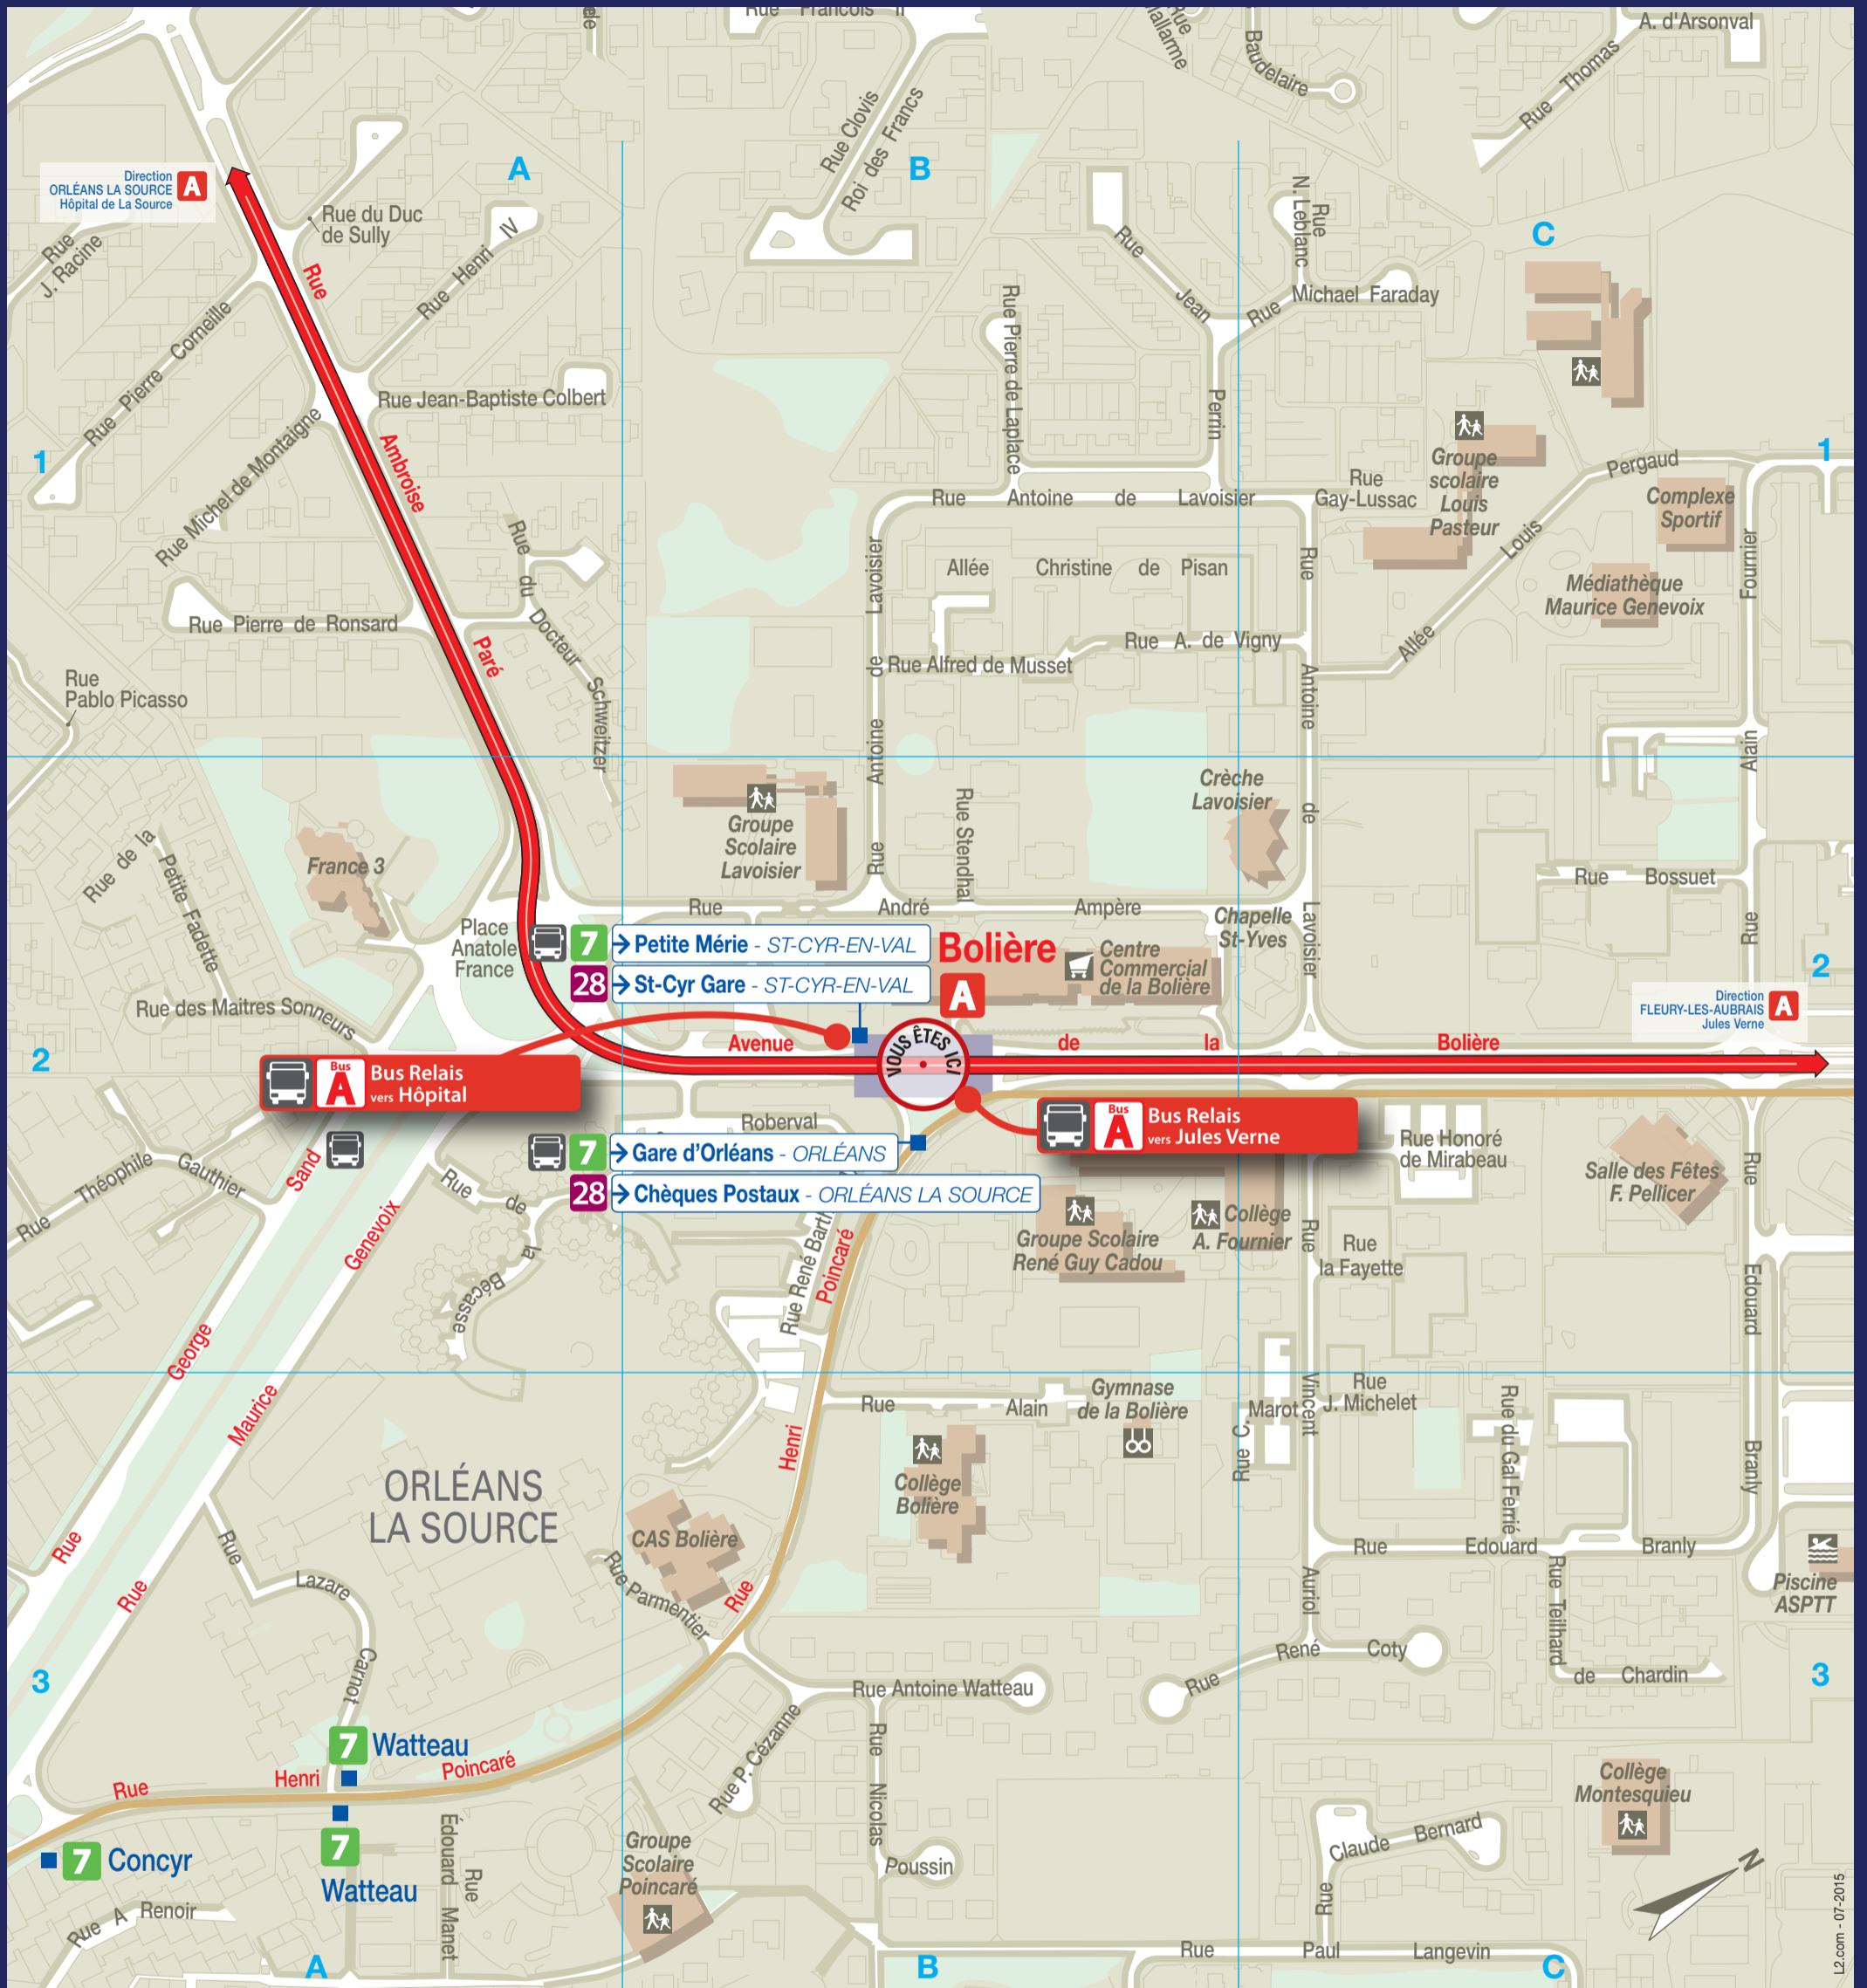

PLAN DE QUARTIER

Bolière

RUES	Index
A. de Vigny (rue)	B1-C1
A. Renoir (rue)	A3
Alain (rue)	B3
Alain Fournier (rue)	C1-C2
Alfred de Musset (rue)	B1
Ambroise Paré (rue)	A1-A2
Anatole France (place)	A2
André Ampère (rue)	B2
Antoine de Lavoisier (rue)	B1-C2
Antoine Watteau (rue)	B3
Bécasse (rue de la)	A2
Bolière (avenue de la)	B2-C2
Bossuet (rue)	C2
Christine de Pisan (allée)	B1
Claude Bernard (rue)	C3
Claude Marot (rue)	B3-C3
Clovis 1er Roi des Francs (rue)	B1
Docteur Schweitzer (rue du)	A1-A2
Duc de Sully (rue du)	A1
Édouard Branly (rue)	C2-C3
Édouard Manet (rue)	A3
Gay-Lussac (rue)	C1
Général Ferrié (rue du)	C3
George Sand (rue)	A2-A3
Henri IV (rue)	A1
Henri Poincaré (rue)	A3-B2
Honoré de Mirabeau (rue)	C2
J. Michelet (rue)	C3
Jean Perrin (rue)	B1
Jean Racine (rue)	A1
Jean-Baptiste Colbert (rue)	A1
Jules Verne (rue)	A1
La Fayette (rue)	C2
Lazare Carnot (rue)	A3

Louis Pergaud (allée)	C1
Maitres Sonneurs (rue des)	A2
Maurice Genevoix (rue)	A2-A3
Michael Faraday (rue)	C1
Michel de Montaigne (rue)	A1
Nicolas Leblanc (rue)	C1
Nicolas Poussin (rue)	B3
P. Cézanne (rue)	B3
Pablo Picasso (rue)	A1-A2
Parmentier (rue)	A3-B3
Paul Langevin (rue)	B3-C3
Petite Fadette (rue de la)	A2
Pierre Corneille (rue)	A1
Pierre de Laplace (rue)	B1
Pierre de Ronsard (rue)	A1
René Barthélémy (rue)	B2
René Coty (rue)	B3-C3

Légende

- Tram ligne A
- Station de tram
- Lignes de bus
- Point de vente de titres de transport TAO