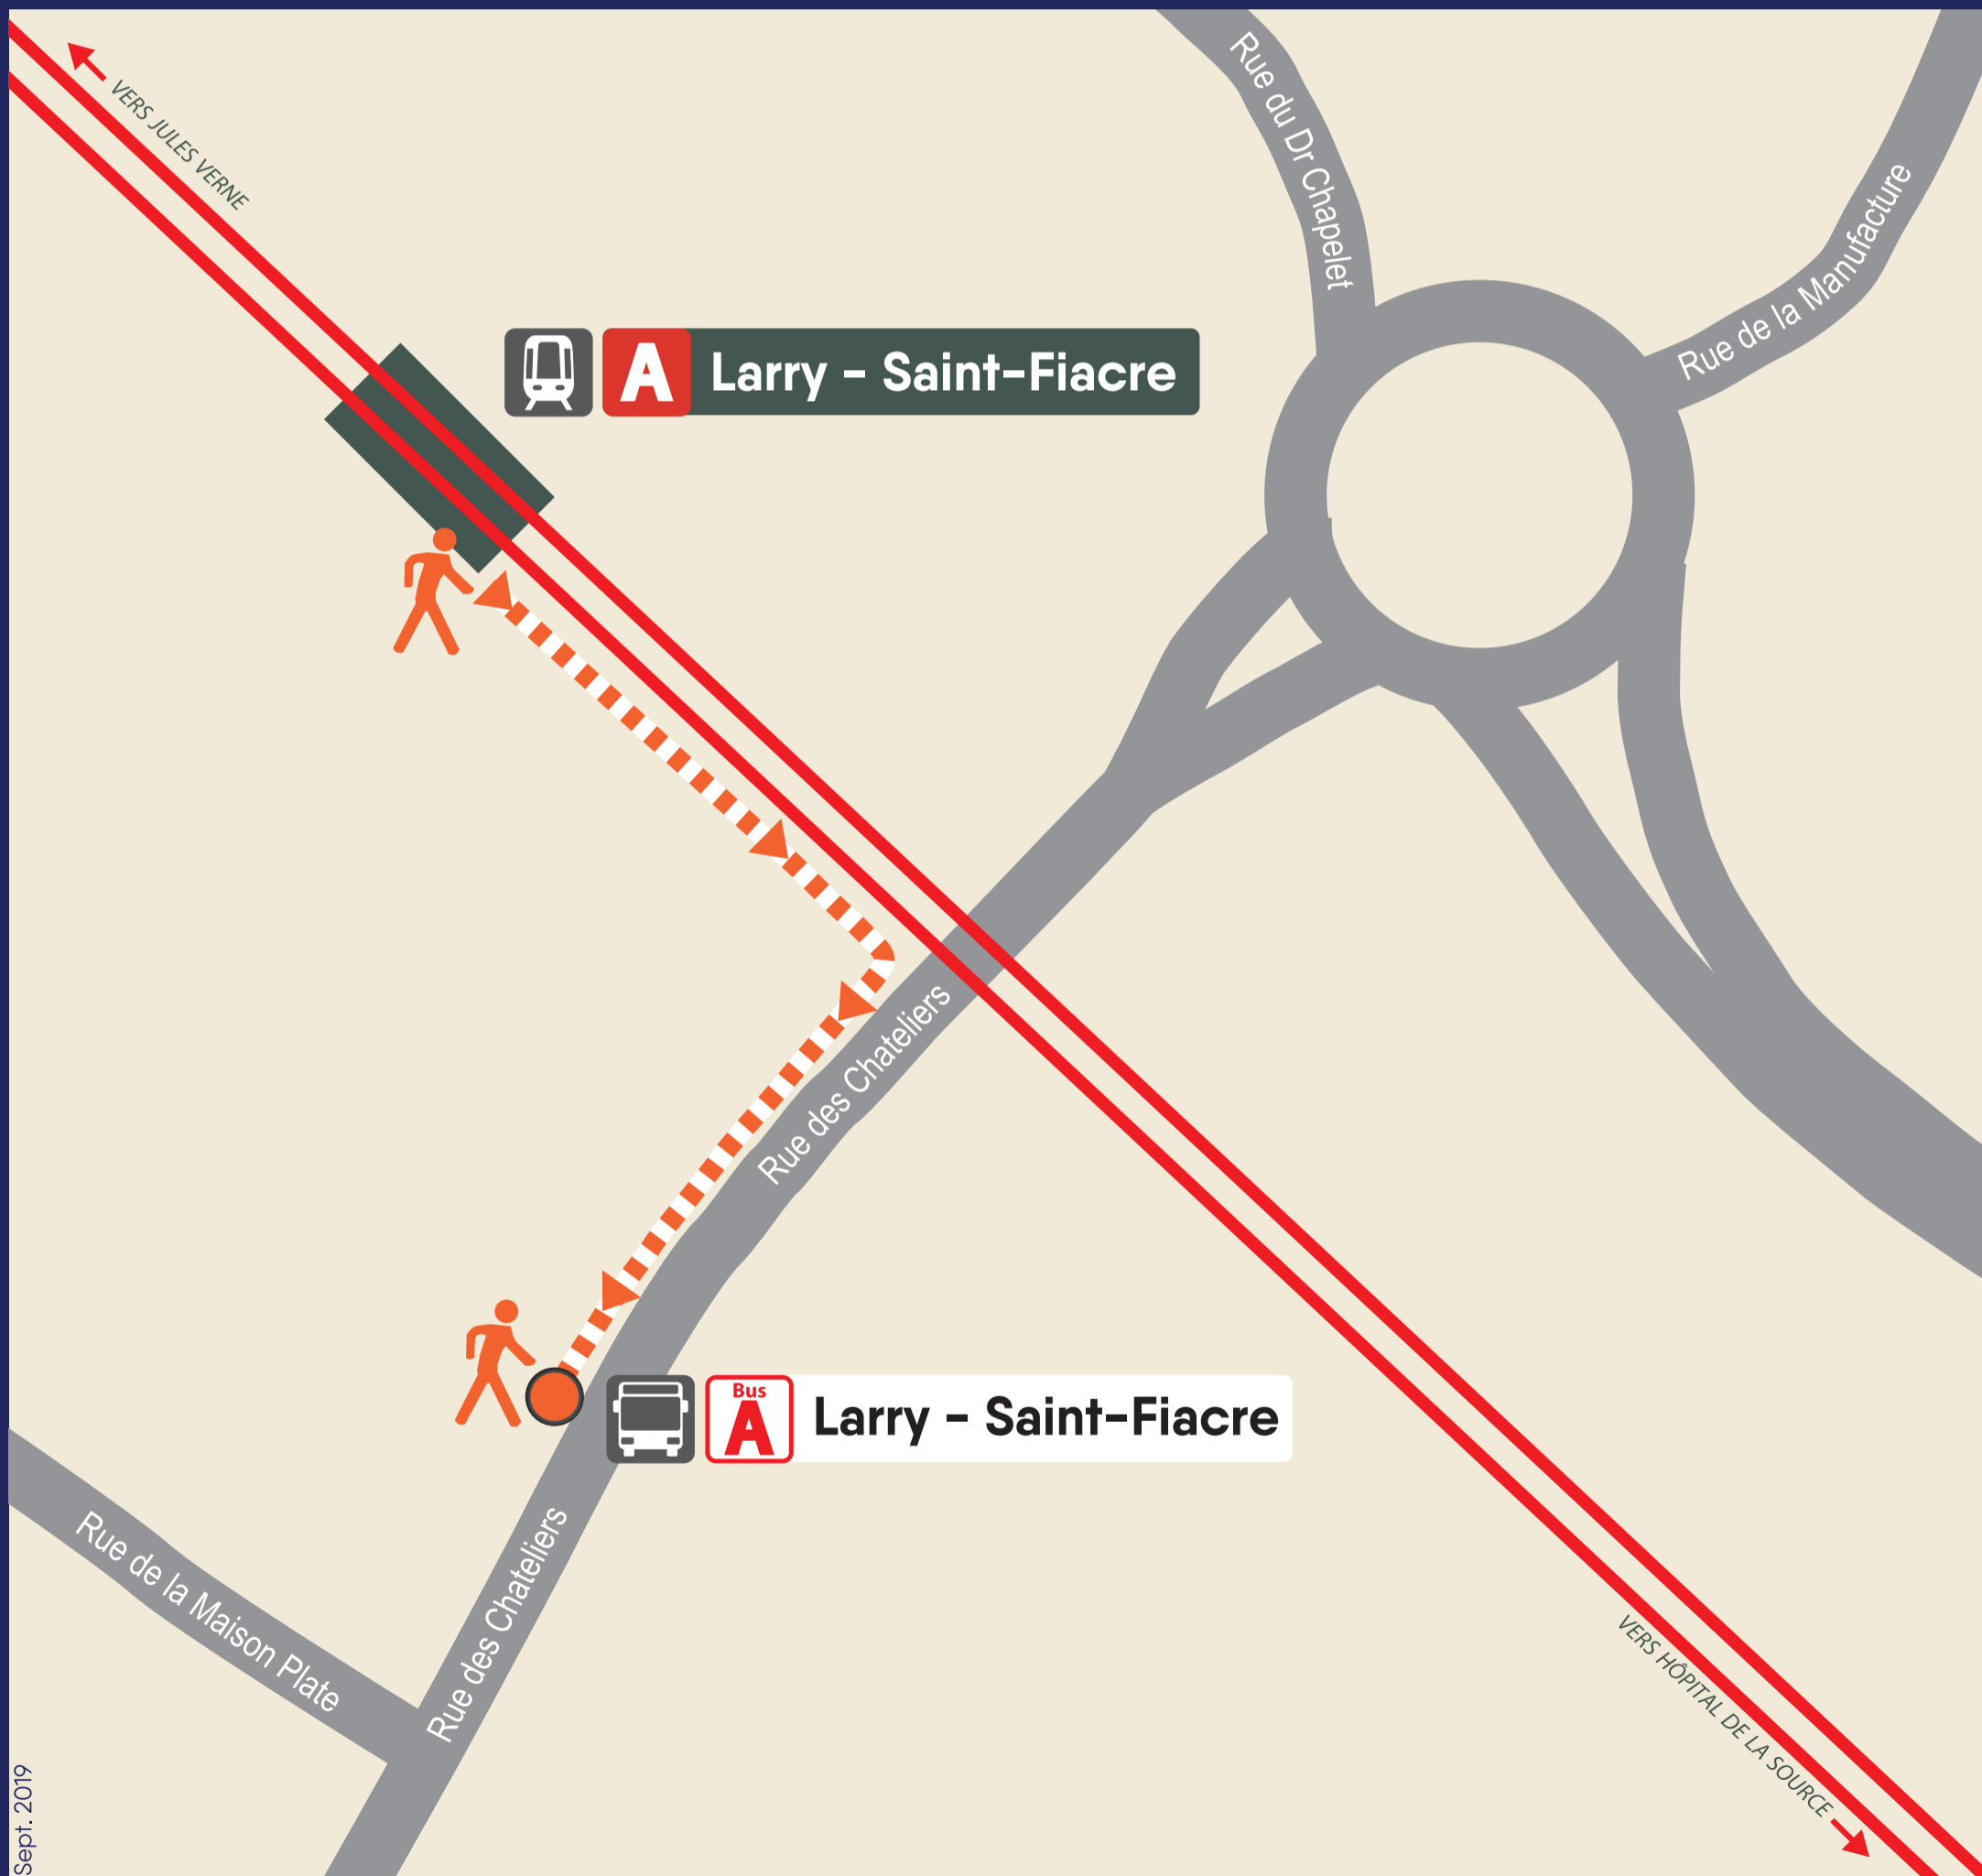

TAO

ORLÉANS MÉTROPOLE

BUS  
RELAIS

# REJOINDRE L'ARRÊT DE BUS DE LA LIGNE DE REMPLACEMENT

Sept. 2019

INVENTEZ  
VOTRE MOBILITÉ