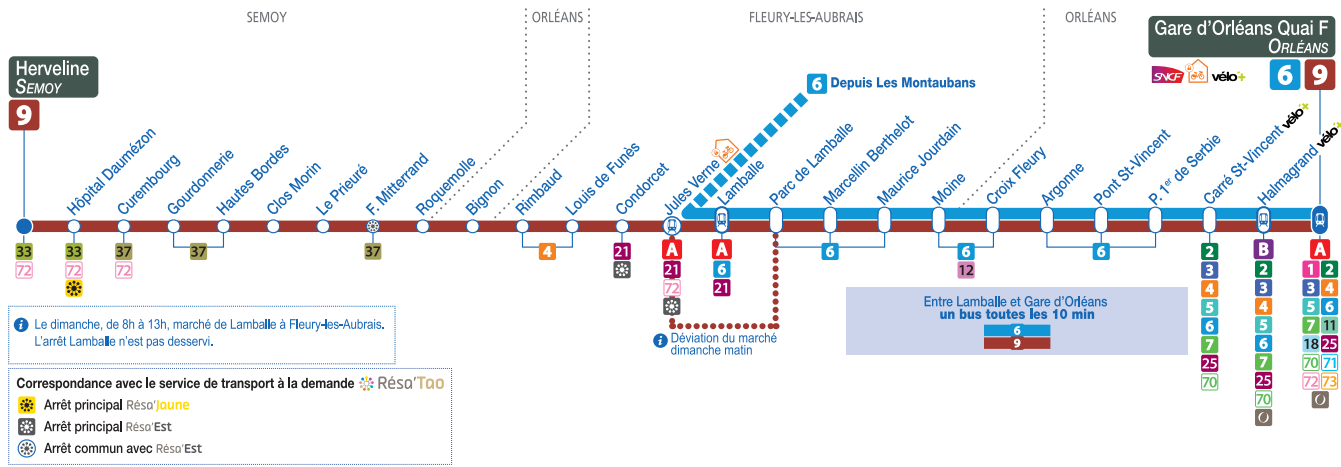

**RESEAU-TAO.FR**

**APPLI TAO** disponible gratuitement sur Apple Store et Google Play

**SUR FACEBOOK : TAObUSTRAM**

**SUR TWITTER : TAObUSTRAM**

INVENTEZ  
VOTRE MOI-LITE

GARE D'ORLÉANS orléans  
Croix Fleury  
Lamballe  
Condorcet  
HERVELINE semoy

**HORAIRES  
TIMETABLE**  
À PARTIR DU  
26 NOVEMBRE 2020

9

direction  
Gare d'Orléans Quai F - ORLEANS

Du lundi au vendredi / monday to friday

HERVELINE	06:04	06:33	07:03	07:18	07:33	08:03	08:33	09:04	09:34	10:04	10:34	11:04	11:34	12:04	12:34	13:04	13:34	14:04	14:34	15:04	15:34	16:04	16:33	17:03	17:33
HÔPITAL DAUMEZON	06:04	06:33	07:03	07:18	07:33	08:03	08:33	09:04	09:34	10:04	10:34	11:04	11:34	12:04	12:34	13:04	13:34	14:04	14:34	15:04	15:34	16:04	16:33	17:03	17:33
FRANCOIS MITTERRAND	06:11	06:40	07:10	07:25	07:40	08:10	08:40	09:11	09:41	10:11	10:41	11:11	11:41	12:11	12:41	13:11	13:41	14:11	14:41	15:11	15:41	16:11	16:40	17:10	17:40
CONDORCET	06:17	06:47	07:17	07:32	07:47	08:17	08:47	09:17	09:47	10:17	10:47	11:17	11:47	12:17	12:47	13:17	13:47	14:17	14:47	15:17	15:47	16:17	16:47	17:17	17:47
JULES VERNE	06:17	06:47	07:17	07:32	07:47	08:17	08:47	09:17	09:47	10:17	10:47	11:17	11:47	12:17	12:47	13:17	13:47	14:17	14:47	15:17	15:47	16:17	16:47	17:17	17:47
LAMBALLE	06:20	06:50	07:20	07:35	07:50	08:20	08:50	09:20	09:50	10:20	10:50	11:20	11:50	12:20	12:50	13:20	13:50	14:20	14:50	15:20	15:50	16:20	16:50	17:20	17:50
CROIX FLEURY	06:25	06:55	07:25	07:40	07:55	08:25	08:55	09:25	09:55	10:25	10:55	11:25	11:55	12:25	12:55	13:25	13:55	14:25	14:55	15:25	15:55	16:25	16:55	17:25	17:55
P. 1er DE SERBIE	06:29	06:59	07:30	07:45	08:00	08:30	09:00	09:29	09:59	10:29	10:59	11:29	11:59	12:29	12:59	13:29	13:59	14:29	14:59	15:29	15:59	16:30	17:00	17:30	18:00
GARE D'ORLEANS QUAI F	06:32	07:02	07:34	07:49	08:04	08:34	09:04	09:33	10:03	10:33	11:03	11:33	12:03	12:33	13:03	13:33	14:03	14:33	15:03	15:33	16:03	16:34	17:04	17:34	18:04