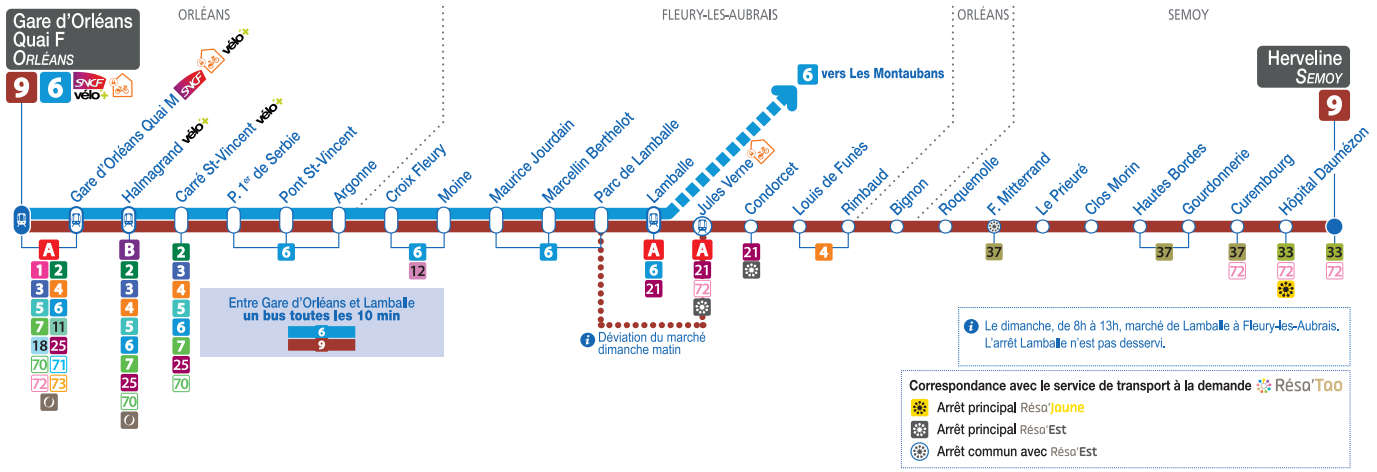

# 9 direction Herveline - SEMOY

## Du lundi au vendredi / monday to friday

GARE D'ORLEANS QUAI F	05:50	06:25	06:55	07:25	07:55	08:25	08:55	09:25	09:55	10:25	10:55	11:25	11:55	12:25	12:55	13:25	13:57	14:25	14:55	15:25	15:55	16:25	16:55	17:25	17:55
P. 1er DE SERBIE	05:54	06:29	06:59	07:31	08:01	08:31	09:01	09:31	10:01	10:31	11:01	11:31	12:01	12:31	13:01	13:31	14:03	14:31	15:01	15:31	16:01	16:31	17:01	17:31	18:01
CROIX FLEURY	05:58	06:33	07:03	07:36	08:06	08:36	09:06	09:35	10:05	10:35	11:05	11:35	12:05	12:35	13:05	13:35	14:07	14:35	15:05	15:35	16:05	16:36	17:06	17:36	18:06
LAMBALLE	06:02	06:37	07:07	07:40	08:10	08:40	09:10	09:39	10:10	10:40	11:10	11:40	12:10	12:40	13:10	13:40	14:12	14:40	15:10	15:40	16:10	16:41	17:12	17:42	18:12
JULES VERNE	06:04	06:39	07:09	07:42	08:12	08:42	09:12	09:41	10:12	10:42	11:12	11:42	12:12	12:42	13:12	13:42	14:14	14:42	15:12	15:42	16:12	16:43	17:14	17:44	18:14
CONDORCET	06:05	06:40	07:10	07:43	08:13	08:43	09:13	09:42	10:13	10:43	11:13	11:43	12:13	12:43	13:13	13:43	14:15	14:43	15:13	15:43	16:13	16:44	17:15	17:45	18:15
FRANCOIS MITTERRAND	06:10	06:45	07:16	07:50	08:20	08:49	09:19	09:48	10:19	10:49	11:20	11:49	12:20	12:49	13:20	13:49	14:21	14:49	15:19	15:49	16:20	16:51	17:23	17:52	18:22
HÔPITAL DAUMEZON	06:16	06:51	07:22	07:56	08:26	08:55	09:25	09:54	10:25	10:55	11:26	11:55	12:26	12:55	13:26	13:55	14:27	14:55	15:25	15:55	16:26	16:57	17:29	17:58	18:28
HERVELINE	06:17	06:52	07:23	07:57	08:27	08:56	09:26	09:55	10:26	10:56	11:27	11:56	12:27	12:56	13:27	13:56	14:28	14:56	15:26	15:56	16:27	16:58	17:30	17:59	18:29

*Particularités : M » Le dimanche, jour de marché, et les jours fériés, la ligne 9 est déviée par la rue des Fossés et le Boulevard de Lamballe. Elle ne dessert pas l'arrêt Lamballe*

Les horaires sont donnés à titre indicatif et dépendent des aléas de la circulation.