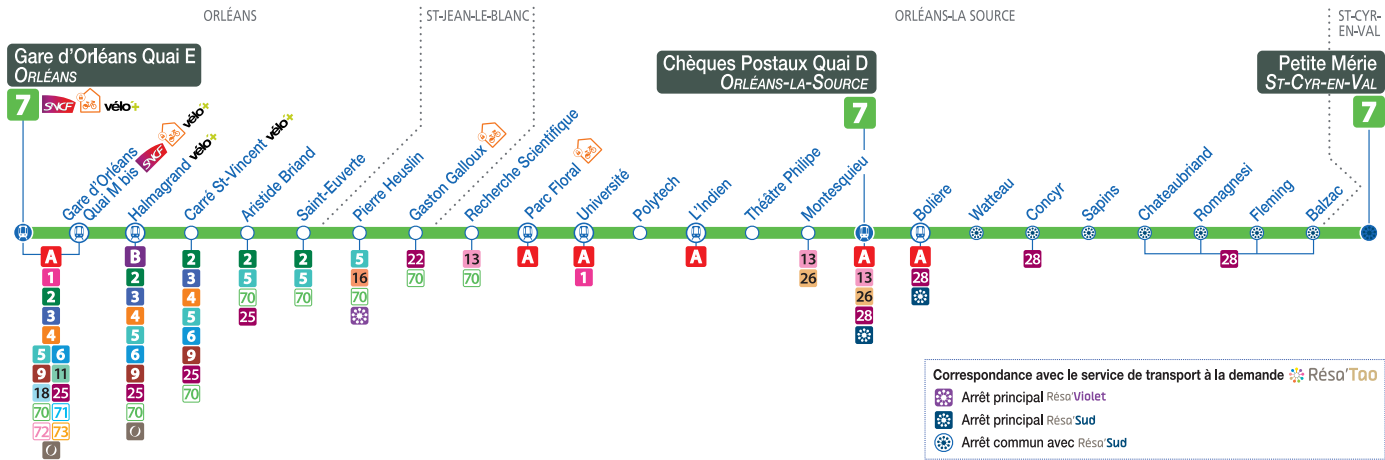

7

direction Petite Mérie - ST-CYR-EN-VAL

Correspondance avec le service de transport à la demande **RÉS0TAO**

- Arrêt principal RÉS0Violet
- Arrêt principal RÉS0Sud
- Arrêt commun avec RÉS0Sud

Du lundi au vendredi / monday to friday

En complément de vos lignes de bus et tram sur le secteur d'Orléans La Source et de St-Cyr en Val sud-ouest, Réso'Sud est là !

UN SERVICE SOUPLE ET DYNAMIQUE

Reservez vos trajets jusqu'à 5 minutes avant le départ !

Vous pouvez voyager, à l'aller comme au retour, entre deux arrêts situés dans la zone sud ou entre un arrêt de la zone et l'un des arrêts principaux.