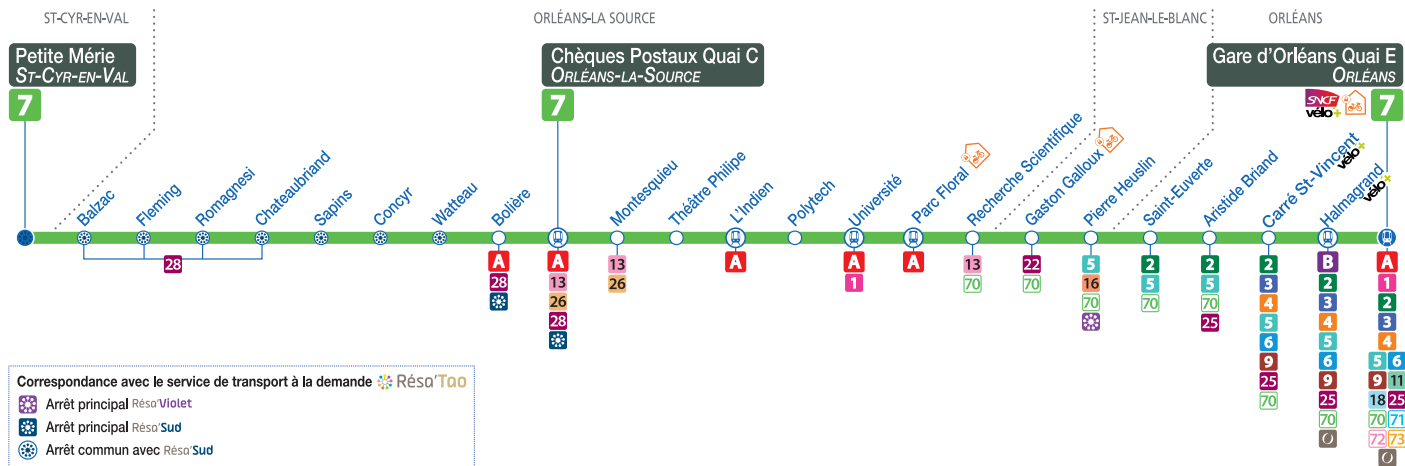

7

direction Gare d'Orléans Quai E - ORLEANS

Du lundi au vendredi / monday to friday