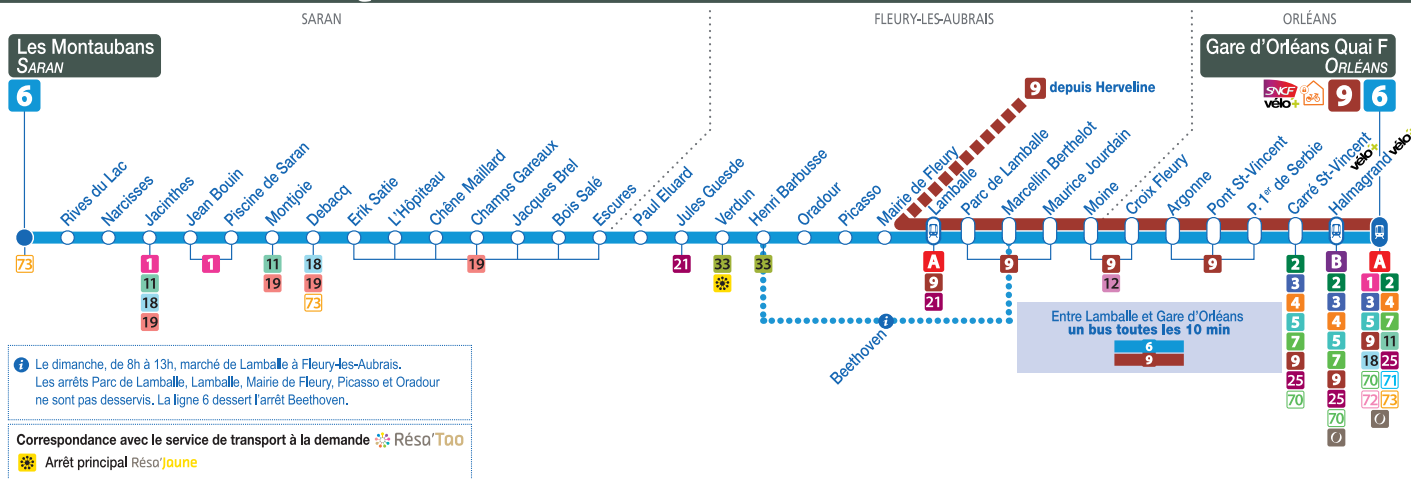

Du lundi au vendredi / monday to friday

LES MONTAUBANS	05:41	06:11	06:40	07:09	07:39	08:09	08:40	09:10	09:40	10:10	10:40	11:12	11:40	12:12	12:40	13:13	13:39	14:10	14:40	15:10	15:40	16:09	16:39	16:50	17:09	17:20
RIVES DU LAC	05:43	06:13	06:42	07:11	07:41	08:11	08:42	09:12	09:42	10:12	10:42	11:14	11:42	12:14	12:42	13:15	13:41	14:12	14:42	15:12	15:42	16:11	16:41	16:52	17:11	17:22
JACINTHES	05:46	06:16	06:45	07:14	07:44	08:14	08:45	09:15	09:45	10:15	10:45	11:17	11:45	12:17	12:45	13:18	13:44	14:15	14:45	15:15	15:45	16:14	16:44	16:55	17:14	17:25
PISCINE SARAN	05:47	06:17	06:46	07:15	07:45	08:15	08:46	09:16	09:46	10:16	10:46	11:18	11:46	12:18	12:46	13:19	13:45	14:16	14:46	15:16	15:46	16:15	16:45	16:56	17:15	17:26
CHENE MAILLARD	05:53	06:23	06:52	07:21	07:51	08:21	08:52	09:22	09:52	10:22	10:52	11:24	11:52	12:24	12:52	13:25	13:51	14:22	14:52	15:22	15:52	16:22	16:52	17:03	17:22	17:33
JULES GUESDE	05:59	06:29	06:59	07:28	07:58	08:28	08:59	09:29	09:59	10:29	10:59	11:31	11:59	12:31	12:59	13:32	13:58	14:29	14:59	15:29	15:59	16:29	16:59	17:10	17:29	17:40
LAMBALLE	06:05	06:35	07:05	07:35	08:05	08:35	09:05	09:35	10:05	10:35	11:05	11:37	12:05	12:37	13:05	13:39	14:05	14:35	15:05	15:35	16:05	16:35	17:05	17:16	17:35	17:46
CROIX FLEURY	06:10	06:40	07:10	07:40	08:10	08:40	09:10	09:40	10:10	10:40	11:10	11:42	12:10	12:42	13:10	13:44	14:10	14:40	15:10	15:40	16:10	16:40	17:10	17:21	17:40	17:51
P. 1er DE SERBIE	06:14	06:44	07:15	07:45	08:15	08:45	09:14	09:44	10:14	10:44	11:14	11:46	12:14	12:46	13:14	13:48	14:14	14:44	15:14	15:44	16:15	16:45	17:15	17:26	17:45	17:56
GARE D'ORLEANS QUAI F	06:17	06:47	07:19	07:49	08:19	08:49	09:18	09:48	10:18	10:48	11:18	11:50	12:18	12:50	13:18	13:52	14:18	14:48	15:18	15:48	16:19	16:49	17:19	17:30	17:49	18:00

LES MONTAUBANS	17:39	18:09	18:40	19:11	19:42	.....	.....	.....	.....																	
RIVES DU LAC	17:41	18:11	18:42	19:13	19:44	20:14	20:54	21:30	22:05																	
JACINTHES	17:44	18:14	18:45	19:16	19:47	20:17	20:57	21:32	22:07																	
PISCINE SARAN	17:45	18:15	18:46	19:17	19:48	20:18	20:58	21:33	22:08																	
CHENE MAILLARD	17:52	18:22	18:52	19:23	19:54	20:24	21:04	21:39	22:14																	
JULES GUESDE	17:59	18:29	18:59	19:30	20:00	20:30	21:10	21:45	22:20																	
LAMBALLE	18:05	18:35	19:05	19:35	20:05	20:35	21:15	21:50	22:25																	
CROIX FLEURY	18:10	18:40	19:10	19:40	20:09	20:39	21:19	21:54	22:29																	
P. 1er DE SERBIE	18:15	18:45	19:14	19:44	20:13	20:43	21:23	21:58	22:33																	
GARE D'ORLEANS QUAI F	18:19	18:49	19:18	19:48	20:17	20:46	21:26	22:01	22:36																	

Samedi / saturday