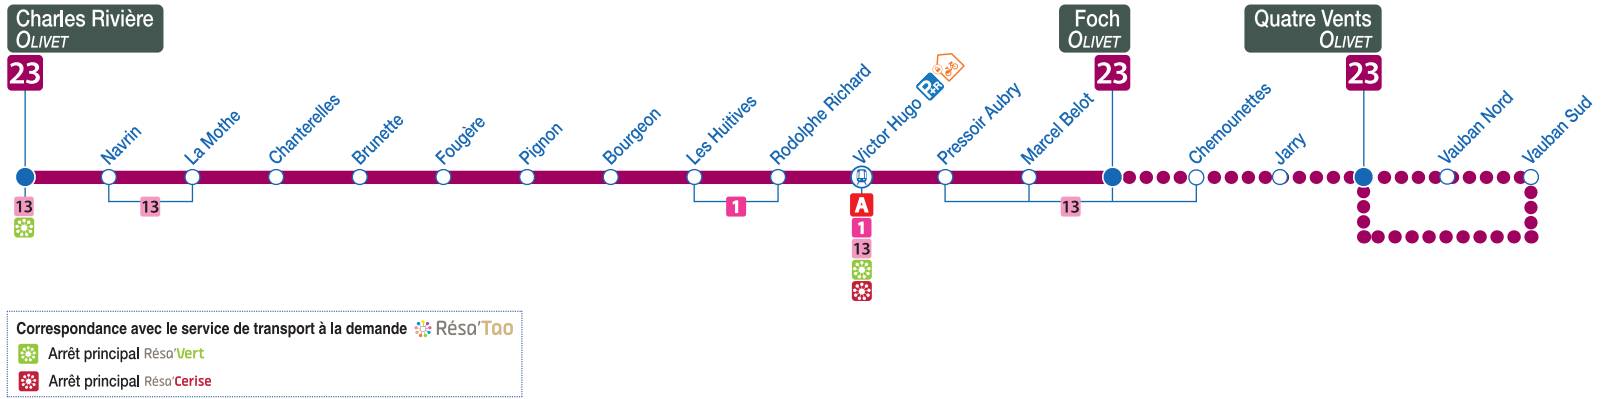

23 direction Foch / Quatre Vents - OLIVET

OLIVET

Du lundi au vendredi / monday to friday

CHARLES RIVIERE	06:40	07:21	08:12	09:05	09:40	10:20	10:55	11:30	12:02	12:34	13:08	13:41	14:16	14:51	15:27	16:03	17:03	18:08	18:50	19:25	19:59
LA MOTHE	06:42	07:23	08:14	09:07	09:42	10:22	10:57	11:32	12:04	12:36	13:10	13:43	14:18	14:53	15:29	16:05	17:05	18:10	18:52	19:27	20:01
PIGNON	06:45	07:27	08:18	09:11	09:45	10:25	11:00	11:35	12:08	12:40	13:13	13:46	14:22	14:57	15:33	16:09	17:09	18:14	18:56	19:30	20:04
LES HUITIVES	06:47	07:29	08:20	09:13	09:47	10:27	11:02	11:37	12:10	12:42	13:15	13:48	14:24	14:59	15:35	16:11	17:12	18:16	18:58	19:32	20:06
VICTOR HUGO	06:49	07:31	08:22	09:15	09:49	10:29	11:04	11:39	12:12	12:44	13:17	13:50	14:26	15:01	15:37	16:13	17:14	18:18	19:00	19:34	20:08
FOCH	06:52	07:35	08:27	09:18	09:52	10:32	11:07	11:42	12:15	12:48	13:21	13:54	14:30	15:05	15:41	16:17	17:19	18:22	19:03	19:37	20:11
QUATRE VENTS	07:37	08:29	16:19	17:21
VAUBAN NORD	07:38	08:30
VAUBAN SUD	07:38	08:30
QUATRE VENTS	07:40	08:32

Samedi / saturday

CHARLES RIVIERE	07:10	07:56	08:36	09:16	09:56	10:36	11:16	11:56	12:36	13:16	13:56	14:36	15:16	15:56	16:36	17:16	17:56	18:36	19:16	19:56
LA MOTHE	07:12	07:58	08:38	09:18	09:58	10:38	11:18	11:58	12:38	13:18	13:58	14:38	15:18	15:58	16:38	17:18	17:58	18:38	19:18	19:58
PIGNON	07:15	08:01	08:41	09:21	10:01	10:42	11:22	12:02	12:41	13:21	14:01	14:41	15:22	16:02	16:41	17:21	18:01	18:41	19:21	20:01
LES HUITIVES	07:17	08:03	08:43	09:23	10:03	10:44	11:24	12:04	12:43	13:23	14:03	14:43	15:24	16:04	16:43	17:23	18:03	18:43	19:23	20:03
VICTOR HUGO	07:20	08:06	08:46	09:26	10:06	10:47	11:27	12:07	12:46	13:26	14:06	14:46	15:27	16:07	16:46	17:26	18:06	18:46	19:26	20:06
FOCH	07:24	08:10	08:50	09:30	10:10	10:51	11:31	12:11	12:50	13:30	14:10	14:50	15:31	16:11	16:50	17:30	18:10	18:50	19:29	20:09