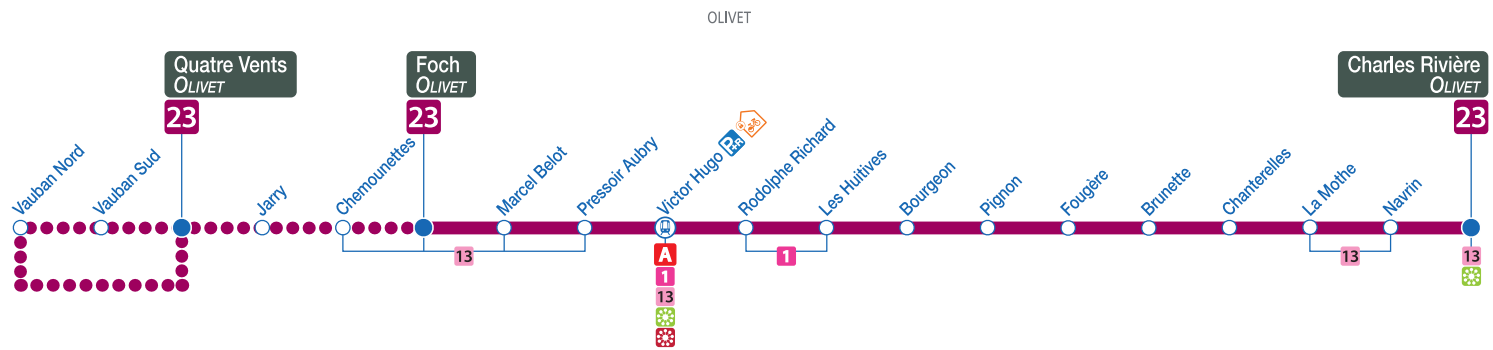

APPLI TAO disponible gratuitement
sur Apple Store et Google Play

SUR FACEBOOK : TAObUSTRAM

SUR TWITTER : TAObUSTRAM

HORAIRES
TIMETABLE
À PARTIR DU
26 NOVEMBRE 2020

23 direction Charles Rivière - OLIVET

Correspondance avec le service de transport à la demande **RÉSOLUTO**
 Arrêt principal RÉSOLUTO Vert
 Arrêt principal RÉSOLUTO Cerise

Du lundi au vendredi / monday to friday

QUATRE VENTS	16:19	17:21
VAUBAN NORD	16:20	17:22
VAUBAN SUD	16:20	17:22
QUATRE VENTS	07:43	08:43	16:22	17:24
FOCH	06:20	07:00	07:45	08:45	09:25	09:57	10:40	11:11	11:45	12:18	12:52	13:25	14:00	14:35	15:12	15:45	16:24	17:26	18:28	19:10	19:44	
VICTOR HUGO	06:23	07:03	07:49	08:49	09:28	10:00	10:43	11:14	11:48	12:21	12:55	13:28	14:03	14:38	15:15	15:48	16:27	17:30	18:32	19:13	19:47	
LES HUITIVES	06:26	07:06	07:53	08:53	09:31	10:03	10:46	11:17	11:51	12:24	12:58	13:31	14:06	14:41	15:18	15:51	16:30	17:34	18:35	19:16	19:50	
PIGNON	06:28	07:08	07:55	08:55	09:33	10:05	10:48	11:19	11:53	12:26	13:00	13:33	14:08	14:43	15:20	15:53	16:32	17:36	18:37	19:18	19:52	
LA MOTHE	06:30	07:10	07:58	08:58	09:35	10:08	10:50	11:22	11:56	12:29	13:03	13:36	14:11	14:45	15:22	15:56	16:36	17:39	18:40	19:20	19:54	
CHARLES RIVIERE	06:32	07:12	08:00	09:00	09:37	10:10	10:52	11:24	11:58	12:31	13:05	13:38	14:13	14:47	15:24	15:58	16:38	17:41	18:42	19:22	19:56	