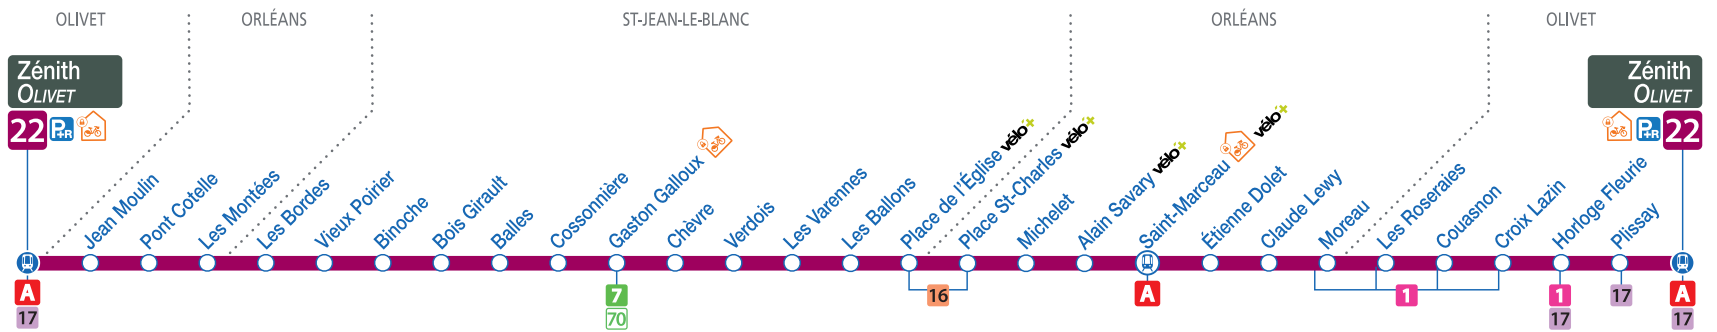

APPLI TAO disponible gratuitement sur Apple Store et Google Play

SUR FACEBOOK : TAOBUSTRAM

SUR TWITTER : TAOBUSTRAM

INVENTEZ VOTRE MODALITE

22

HORAIRES TIMETABLE
A PARTIR DU 26 NOVEMBRE 2020

22

direction Zénith (sens B) - OLIVET

Du lundi au vendredi / monday to friday

ZENITH	07:10	07:55	08:40	09:25	10:10	10:50	11:30	12:10	12:50	13:33	14:11	14:50	15:30	16:10	16:55	17:40	18:25	19:10
LES MONTEES	07:13	08:00	08:45	09:29	10:14	10:54	11:34	12:14	12:54	13:37	14:15	14:54	15:34	16:14	16:59	17:45	18:29	19:14
VIEUX POIRIER	07:17	08:04	08:49	09:33	10:18	10:58	11:38	12:18	12:58	13:41	14:19	14:58	15:38	16:18	17:03	17:49	18:33	19:18
GASTON GALLOUX	07:20	08:08	08:52	09:36	10:21	11:01	11:41	12:21	13:01	13:44	14:22	15:01	15:41	16:21	17:06	17:52	18:36	19:21
PLACE DE L'EGLISE	07:25	08:14	08:57	09:41	10:26	11:06	11:46	12:26	13:06	13:49	14:27	15:06	15:46	16:26	17:11	17:57	18:41	19:25
ALAIN SAVARY	07:28	08:18	09:01	09:44	10:29	11:09	11:49	12:29	13:09	13:52	14:30	15:09	15:49	16:30	17:15	18:01	18:44	19:28
SAINTE-MARCEAU	07:30	08:20	09:03	09:46	10:31	11:11	11:51	12:31	13:11	13:54	14:32	15:11	15:51	16:32	17:17	18:03	18:46	19:30
ETIENNE DOLET	07:31	08:21	09:04	09:47	10:32	11:12	11:52	12:32	13:12	13:55	14:33	15:12	15:52	16:33	17:18	18:04	18:47	19:31
CLAUDE LEWY	07:34	08:24	09:07	09:50	10:35	11:15	11:55	12:35	13:15	13:58	14:36	15:15	15:55	16:36	17:21	18:07	18:50	19:34
HORLOGE FLEURIE	07:39	08:31	09:12	09:55	10:40	11:20	12:00	12:40	13:20	14:03	14:41	15:20	16:01	16:42	17:28	18:14	18:56	19:39
ZENITH	07:42	08:34	09:15	09:58	10:43	11:23	12:03	12:43	13:23	14:06	14:44	15:23	16:04	16:45	17:31	18:17	18:59	19:42