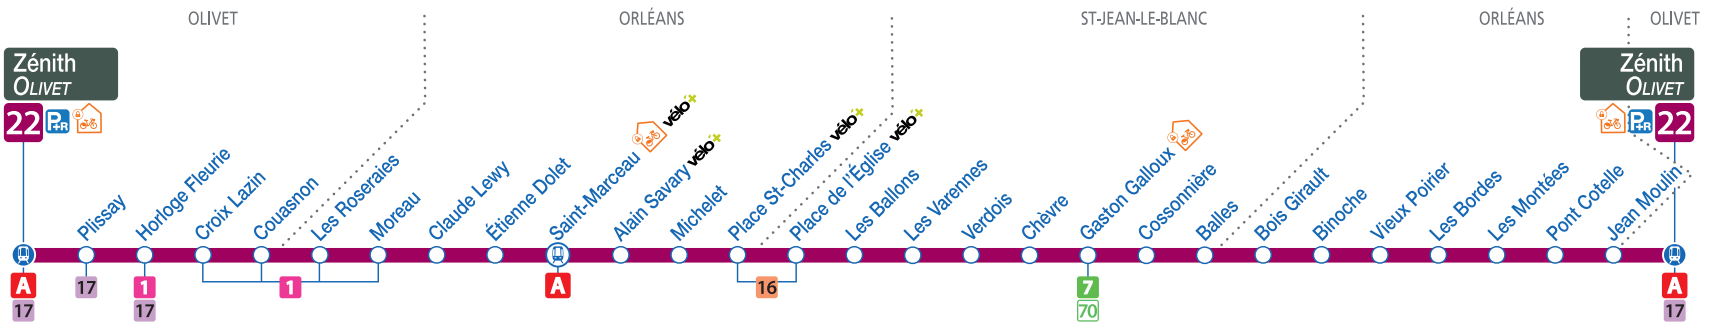

22

direction Zénith (sens A) - OLIVET

Du lundi au vendredi / monday to friday

ZENITH	07:15	07:50	08:40	09:25	10:10	10:50	11:30	12:10	12:50	13:33	14:11	14:50	15:30	16:10	16:55	17:40	18:25	19:10
HORLOGE FLEURIE	07:19	07:55	08:45	09:29	10:14	10:54	11:34	12:14	12:54	13:37	14:15	14:54	15:34	16:15	17:00	17:45	18:30	19:14
CLAUDE LEWY	07:25	08:02	08:52	09:36	10:20	11:00	11:40	12:20	13:00	13:43	14:21	15:00	15:41	16:22	17:07	17:52	18:37	19:20
ETIENNE DOLET	07:27	08:04	08:54	09:38	10:22	11:02	11:42	12:22	13:02	13:45	14:23	15:02	15:43	16:24	17:09	17:54	18:39	19:22
SAINT-MARCEAU	07:28	08:06	08:56	09:40	10:24	11:03	11:43	12:23	13:03	13:46	14:24	15:03	15:44	16:26	17:11	17:56	18:41	19:24
ALAIN SAVARY	07:29	08:08	08:57	09:41	10:25	11:04	11:44	12:24	13:04	13:47	14:25	15:04	15:45	16:27	17:13	17:58	18:42	19:25
PLACE DE L'EGLISE	07:32	08:10	09:00	09:43	10:27	11:06	11:46	12:27	13:06	13:49	14:27	15:06	15:48	16:30	17:15	18:00	18:45	19:27
GASTON GALLOUX	07:38	08:17	09:06	09:49	10:33	11:12	11:52	12:33	13:12	13:55	14:33	15:12	15:54	16:36	17:22	18:07	18:51	19:33
VIEUX POIRIER	07:41	08:20	09:09	09:52	10:36	11:15	11:55	12:36	13:15	13:58	14:36	15:15	15:57	16:39	17:25	18:10	18:54	19:36
LES MONTEES	07:45	08:25	09:13	09:56	10:40	11:19	11:59	12:40	13:19	14:02	14:40	15:19	16:01	16:43	17:30	18:14	18:58	19:39
ZENITH	07:49	08:30	09:17	10:00	10:44	11:23	12:03	12:44	13:23	14:06	14:44	15:23	16:05	16:47	17:35	18:19	19:02	19:43

Les horaires sont donnés à titre indicatif et dépendent des aléas de la circulation.

Dans ce bus, je monte par les portes avant, je valide, et à mon arrêt, je descends par les portes arrière.

Pas de bus ni de tram le 1er mai.

APPLI TAO disponible gratuitement sur Apple Store et Google Play

SUR FACEBOOK : TAOBUSTRAM

SUR TWITTER : TAOBUSTRAM

INVENTEZ VOTRE MODALITE

22

HORAIRES TIMETABLE
A PARTIR DU 26 NOVEMBRE 2020

22

direction Zénith (sens B) - OLIVET