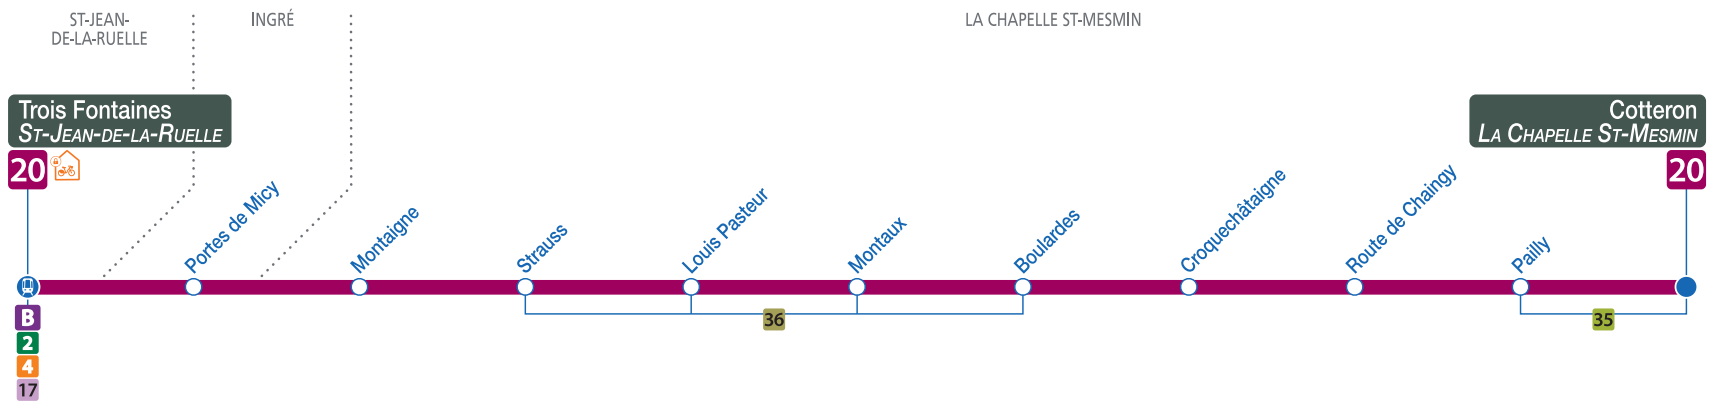

APPLI TAO disponible gratuitement
sur Apple Store et Google Play

SUR FACEBOOK : TAOBUSTRAM

SUR TWITTER : TAOBUSTRAM

INVENTEZ
VOTRE
MODALITE

TAO
ORLÉANS METROPOLE

TROIS FONTAINES
Louis Pasteur
COTTERON La Chapelle-Saint-Mesmin

20

HORAIRES
TIMETABLE
À PARTIR DU
26 NOVEMBRE 2020

HORAIRES

20 direction Cotteron - LA CHAPELLE ST-MESMIN

Du lundi au vendredi / monday to friday

TROIS FONTAINES	06:50	07:20	07:50	08:20	08:50	09:20	09:50	10:20	10:50	11:20	11:50	12:20	12:50	13:20	13:50	14:20	14:50	15:20	15:50	16:20	16:50	17:20
MONTAIGNE	06:54	07:24	07:54	08:24	08:54	09:24	09:54	10:24	10:54	11:24	11:54	12:24	12:54	13:24	13:54	14:24	14:54	15:24	15:54	16:24	16:54	17:24
LOUIS PASTEUR	06:55	07:26	07:56	08:26	08:56	09:25	09:55	10:25	10:55	11:25	11:55	12:25	12:55	13:25	13:55	14:25	14:55	15:25	15:55	16:25	16:55	17:25
CROQUECHATAIGNE	06:58	07:29	07:59	08:29	08:59	09:28	09:58	10:28	10:58	11:28	11:58	12:28	12:58	13:28	13:58	14:28	14:58	15:28	15:58	16:28	16:58	17:28
COTTERON	07:02	07:33	08:03	08:33	09:03	09:32	10:02	10:32	11:02	11:32	12:02	12:32	13:02	13:32	14:02	14:32	15:02	15:32	16:02	16:32	17:02	17:32

TROIS FONTAINES	17:50	18:20	18:50	19:20	19:50	20:20
MONTAIGNE	17:54	18:24	18:54	19:24	19:54	20:23
LOUIS PASTEUR	17:55	18:25	18:55	19:25	19:55	20:25
CROQUECHATAIGNE	17:58	18:28	18:58	19:28	19:58	20:27
COTTERON	18:02	18:32	19:02	19:32	20:02	20:31

TROIS FONTAINES	17:56	18:26	18:56	19:26	19:56	20:26	21:00
MONTAIGNE	18:00	18:30	19:00	19:30	20:00	20:29	21:03
LOUIS PASTEUR	18:01	18:31	19:01	19:31	20:01	20:31	21:05
CROQUECHATAIGNE	18:04	18:34	19:04	19:34	20:04	20:33	21:07
COTTERON	18:08	18:38	19:08	19:38	20:08	20:37	21:11