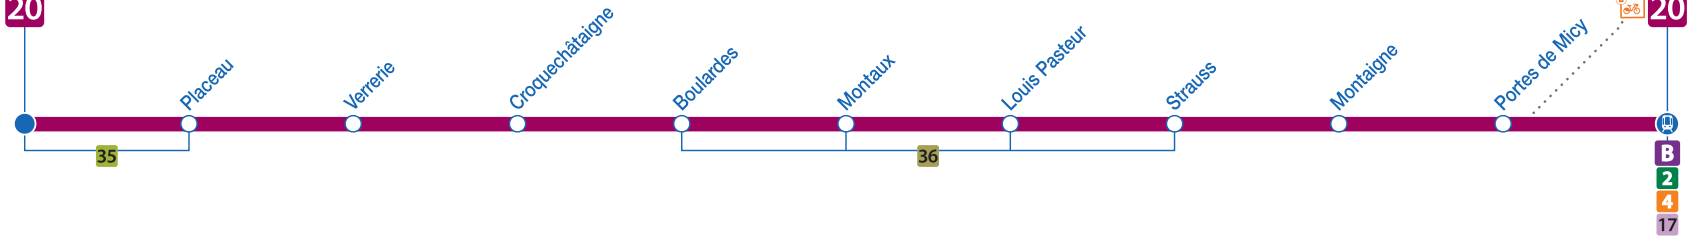

20 direction Trois Fontaines - ST-JEAN-DE-LA-RUELLE

LA CHAPELLE ST-MESMIN

Cotteron
LA CHAPELLE ST-MESMIN

20

Trois Fontaines
ST-JEAN-DE-LA-RUELLE

20

Du lundi au vendredi / monday to friday

COTTERON	06:39	07:09	07:39	08:09	08:39	09:09	09:39	10:09	10:39	11:09	11:39	12:09	12:39	13:09	13:39	14:09	14:39	15:09	15:39	16:09	16:39	17:09
CROQUECHATAIGNE	06:41	07:11	07:41	08:11	08:41	09:11	09:41	10:11	10:41	11:11	11:41	12:11	12:41	13:11	13:41	14:11	14:41	15:11	15:41	16:11	16:41	17:11
LOUIS PASTEUR	06:44	07:14	07:44	08:14	08:44	09:14	09:44	10:14	10:44	11:14	11:44	12:14	12:44	13:14	13:44	14:14	14:44	15:14	15:44	16:14	16:44	17:14
MONTAIGNE	06:46	07:16	07:46	08:16	08:46	09:16	09:46	10:16	10:46	11:16	11:46	12:16	12:46	13:16	13:46	14:16	14:46	15:16	15:46	16:16	16:46	17:16
TROIS FONTAINES	06:50	07:20	07:50	08:20	08:50	09:20	09:50	10:20	10:50	11:20	11:50	12:20	12:50	13:20	13:50	14:20	14:50	15:20	15:50	16:20	16:50	17:20
COTTERON	17:39	18:09	18:39	19:09	19:39	20:09																
CROQUECHATAIGNE	17:41	18:11	18:41	19:11	19:41	20:11																
LOUIS PASTEUR	17:44	18:14	18:44	19:14	19:44	20:14																
MONTAIGNE	17:46	18:16	18:46	19:16	19:46	20:16																
TROIS FONTAINES	17:50	18:20	18:50	19:20	19:50	20:20																