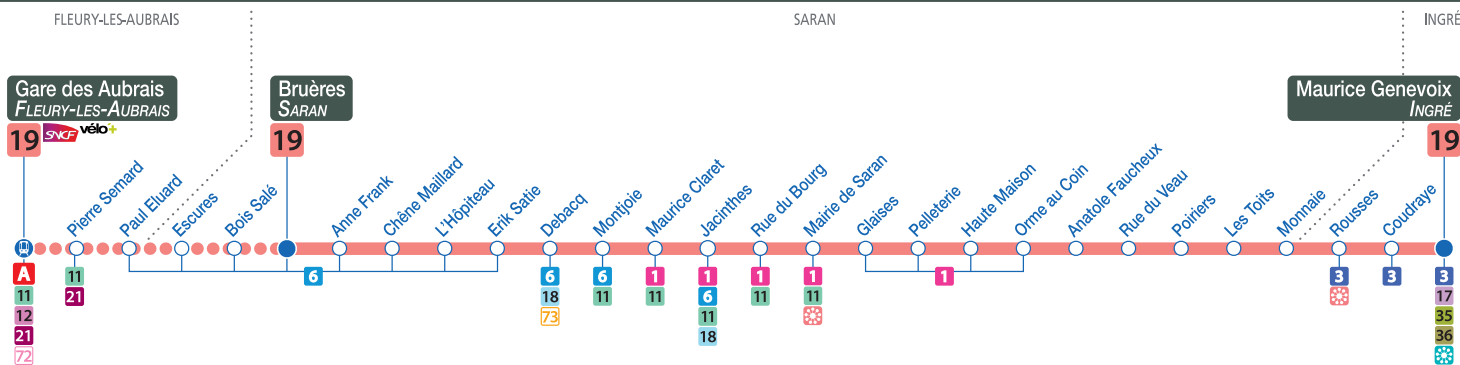

**RESEAU-TAO.FR**

**APPLI TAO** disponible gratuitement sur Apple Store et Google Play

**SUR FACEBOOK : TAObUSTRAM**

**SUR TWITTER : TAObUSTRAM**

**HORAIRES**  
TIMETABLE  
À PARTIR DU  
26 NOVEMBRE 2020

Correspondance avec le service de transport à la demande Résa'Tao  
 Arrêt principal Résa Turquoise  
 Arrêt principal Résa Rose

### Du lundi au vendredi - semaine scolaire / monday to friday - during school week

GARE DES AUBRAIS	.....	07:10	.....	08:12	08:40	09:20	.....	.....	.....	.....	.....	.....	.....	.....	17:05	17:40	18:10	18:40	19:10
BRUERES	07:19	07:22	08:06	08:24	08:52	09:31	10:35	11:35	12:40	13:46	14:46	15:46	16:46	17:16	17:51	18:22	18:52	19:21	
CHENE MAILLARD	07:21	07:24	08:08	08:26	08:54	09:33	10:37	11:37	12:42	13:48	14:48	15:48	16:48	17:18	17:53	18:24	18:54	19:23	
MAURICE CLARET	07:28	07:31	08:15	08:33	09:01	09:38	10:42	11:42	12:47	13:53	14:53	15:53	16:53	17:23	17:58	18:29	18:59	19:28	
JACINTHES	07:29	07:32	08:16	08:34	09:02	09:38	10:42	11:42	12:48	13:54	14:53	15:53	16:54	17:24	17:59	18:30	19:00	19:28	
MAIRIE DE SARAN	07:30	07:33	08:17	08:35	09:03	09:39	10:43	11:43	12:49	13:55	14:54	15:54	16:55	17:25	18:00	18:31	19:01	19:29	
ORME AU COIN	07:37	07:40	08:23	08:41	09:08	09:44	10:48	11:48	12:55	14:01	14:59	15:59	17:01	17:31	18:05	18:36	19:06	19:34	
LES TOITS	07:40	07:43	08:26	08:44	09:10	09:46	10:50	11:50	12:57	14:03	15:01	16:01	17:03	17:33	18:07	18:38	19:08	19:36	
MAURICE GENEVOIX QUAI A	07:46	07:49	08:32	08:50	09:15	09:51	10:55	11:55	13:03	14:09	15:06	16:06	17:08	17:38	18:12	18:43	19:12	19:40	