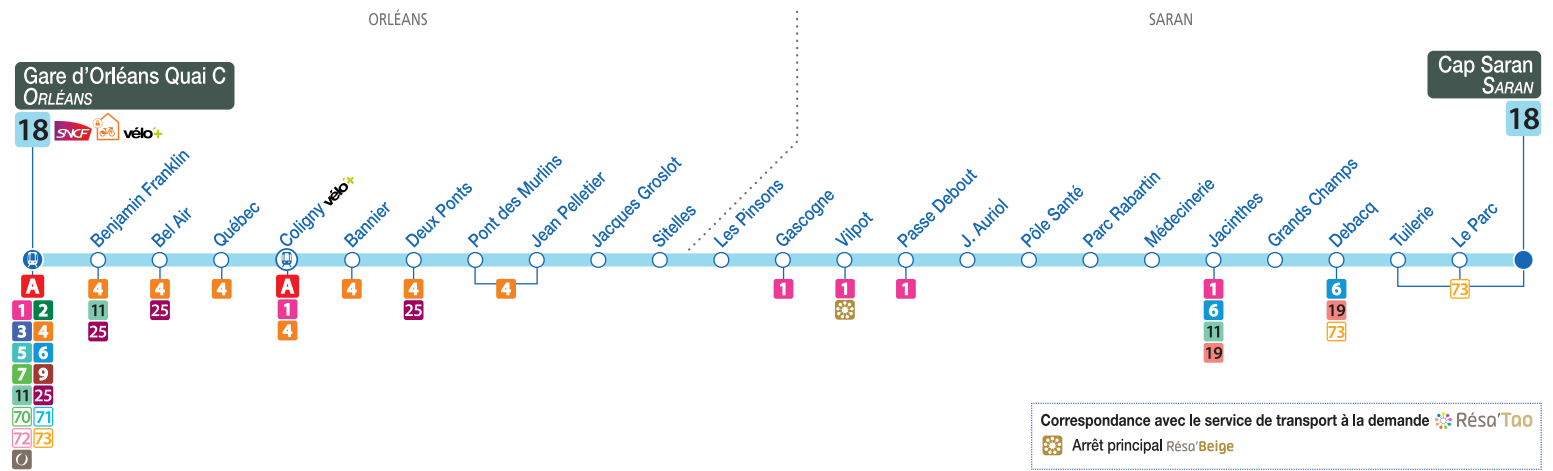

# 18 direction Cap Saran - SARAN

Correspondance avec le service de transport à la demande **RÉSATO**  
 Arrêt principal RÉSATO Beige