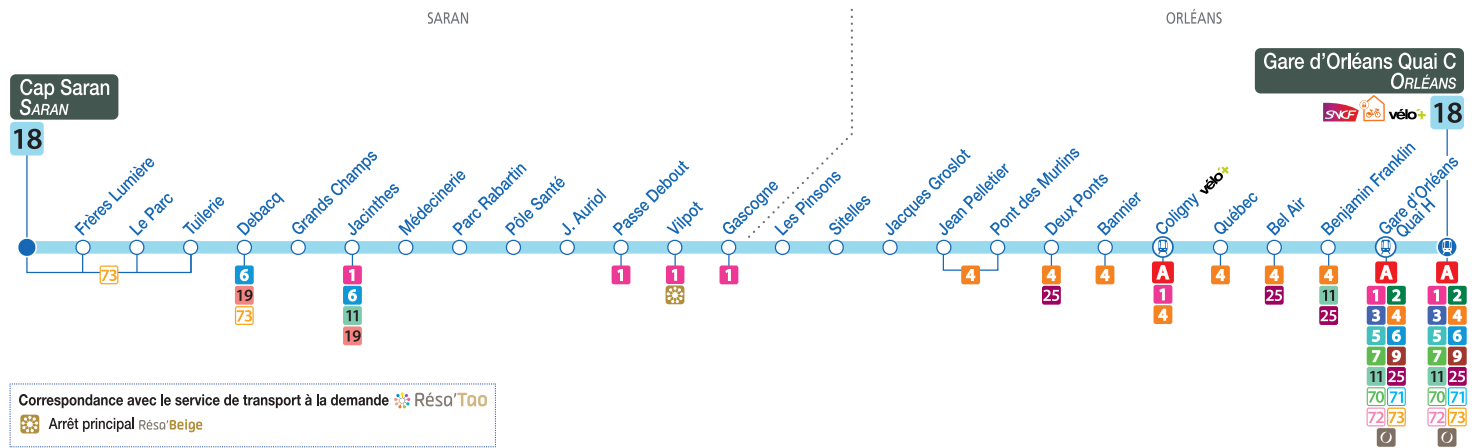

RESEAU-TAO.FR

APPLI TAO disponible gratuitement  
sur Apple Store et Google Play

SUR FACEBOOK : TAObUSTRAM

SUR TWITTER : TAObUSTRAM

INVENTEZ  
VOTRE MOI ILITE

GARE D'ORLÉANS orléans  
Coligny  
Jean Pelletier  
Pôle santé  
Jacinthes  
CAP SARAN Saran

18

HORAIRE  
TIMETABLE  
À PARTIR DU  
26 NOVEMBRE 2020

# 18 direction Gare d'Orléans Quai C - ORLÉANS

Correspondance avec le service de transport à la demande **RésoTao**  
 Arrêt principal Réso Belge