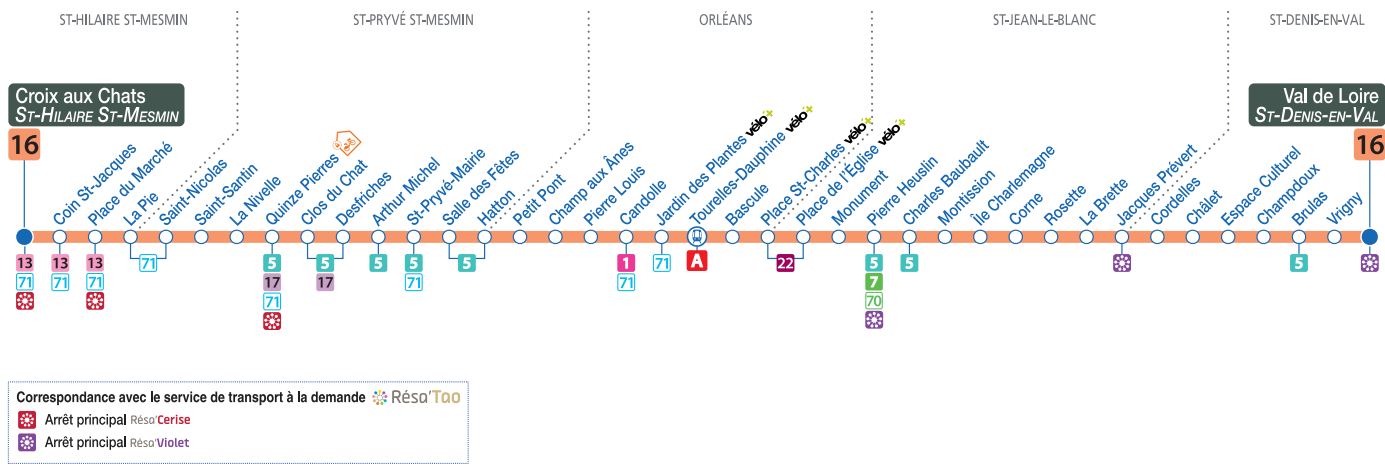

16 direction Val de Loire - ST-DENIS-EN-VAL

Du lundi au vendredi / monday to friday

CROIX AUX CHATS	06:32	06:56	07:20	07:45	08:10	08:35	09:00	09:25	09:50	10:15	10:40	11:05	11:30	11:55	12:20	12:44	13:10	13:35	14:00	14:20	14:50	15:15	15:40
PLACE DU MARCHÉ	06:35	06:59	07:23	07:48	08:13	08:38	09:02	09:27	09:52	10:17	10:42	11:07	11:32	11:57	12:22	12:46	13:12	13:37	14:02	14:22	14:52	15:17	15:42
QUINZE PIERRES QUAI E	06:41	07:05	07:29	07:54	08:19	08:44	09:08	09:33	09:58	10:23	10:48	11:13	11:38	12:03	12:28	12:52	13:18	13:43	14:08	14:28	14:58	15:23	15:48
HATTON	06:46	07:10	07:35	08:00	08:25	08:50	09:13	09:38	10:03	10:28	10:53	11:18	11:43	12:08	12:33	12:57	13:23	13:48	14:13	14:33	15:03	15:28	15:53
CANDOLLE	06:51	07:15	07:40	08:05	08:30	08:55	09:18	09:43	10:08	10:33	10:58	11:23	11:48	12:13	12:38	13:02	13:28	13:53	14:18	14:38	15:08	15:33	15:58
TOURELLES-DAUPHINE	06:54	07:18	07:44	08:09	08:34	08:59	09:21	09:46	10:11	10:36	11:01	11:26	11:51	12:16	12:41	13:05	13:31	13:56	14:21	14:41	15:11	15:36	16:01
PLACE DE L'ÉGLISE	06:57	07:21	07:47	08:12	08:37	09:02	09:24	09:49	10:14	10:39	11:04	11:29	11:54	12:19	12:44	13:08	13:34	13:59	14:24	14:44	15:14	15:39	16:04
PIERRE HEUSLIN	06:59	07:24	07:50	08:15	08:40	09:05	09:26	09:51	10:16	10:41	11:06	11:31	11:56	12:21	12:46	13:10	13:36	14:01	14:26	14:46	15:17	15:42	16:07
JACQUES PREVERT	07:07	07:32	07:58	08:23	08:48	09:13	09:34	09:59	10:24	10:49	11:14	11:39	12:04	12:29	12:54	13:18	13:44	14:09	14:34	14:54	15:25	15:50	16:15
ESPACE CULTUREL	07:10	07:35	08:01	08:26	08:51	09:16	09:37	10:02	10:27	10:52	11:17	11:42	12:07	12:32	12:57	13:21	13:47	14:12	14:37	14:57	15:28	15:53	16:18
VAL DE LOIRE	07:14	07:39	08:05	08:30	08:55	09:20	09:41	10:06	10:31	10:56	11:21	11:46	12:11	12:36	13:01	13:25	13:51	14:16	14:41	15:01	15:32	15:57	16:22