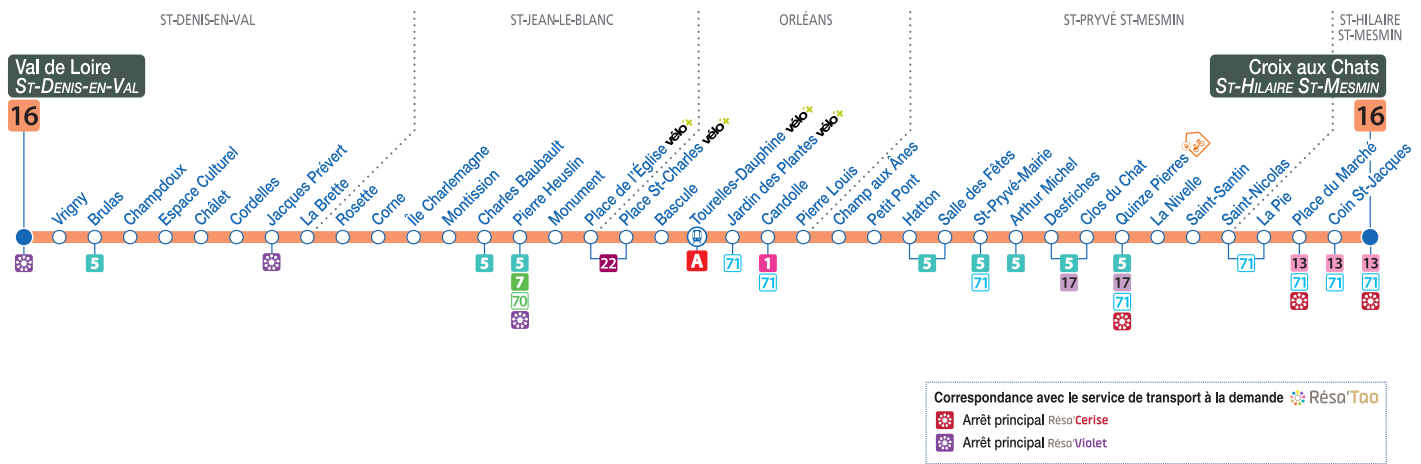

APPLI TAO disponible gratuitement sur Apple Store et Google Play

SUR FACEBOOK : TAOBUSTRAM

SUR TWITTER : TAOBUSTRAM

INVENTEZ VOTRE MOI LITE

16

HORAIRES TIMETABLE À PARTIR DU 26 NOVEMBRE 2020

Correspondance avec le service de transport à la demande **RésaTao**
 Arrêt principal Résa Cerise
 Arrêt principal Résa Violet