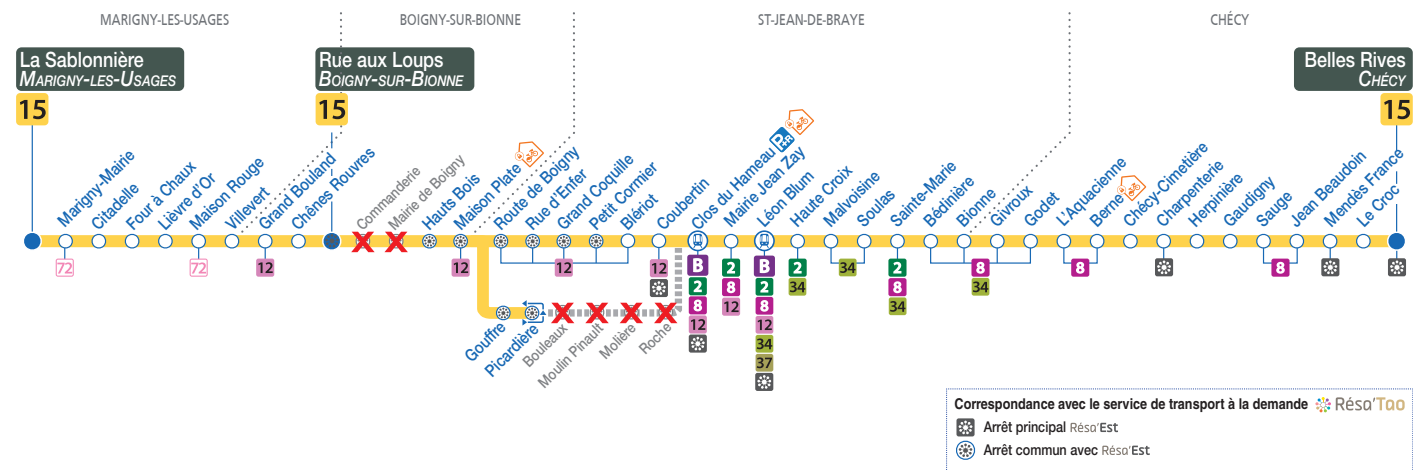

**LA SABLONNIÈRE** Marigny-les-Usages

Rue aux Loups

Léon Blum

Godet

**BELLES RIVES** Chécy

**TRAVAUX BOIGNY-SUR-BIONNE ET SAINT-JEAN DE BRAYE (Durée 6 à 8 mois)**

INVENTEZ VOTRE MOI-LITE

**Du lundi au vendredi / monday to friday**

LA SABLONNIERE	06:45	07:15	07:45	08:15	08:44	09:39	10:34	11:30	12:30	13:35	14:45	15:50	16:15	16:50	17:20	17:50	18:20	19:20
LIEVRE D'OR	06:48	07:18	07:48	08:18	08:47	09:42	10:37	11:33	12:33	13:38	14:48	15:53	16:18	16:53	17:23	17:53	18:23	19:23
GRAND BOULAND	06:55	07:25	07:55	08:25	08:54	09:49	10:44	11:40	12:40	13:45	14:56	16:01	16:26	17:01	17:31	18:00	18:30	19:30
RUE AUX LOUPS	06:57	07:27	07:57	08:27	08:56	09:51	10:46	11:42	12:42	13:47	14:58	16:03	16:28	17:03	17:33	18:02	18:32	19:32
MAISON PLATE	07:00	07:30	08:00	08:30	08:59	09:54	10:49	11:45	12:45	13:50	15:01	16:06	16:31	17:06	17:36	18:05	18:35	19:35
PICARDIERE	07:02	07:32	08:02	08:32	09:02	09:57	10:52	11:48	12:48	13:53	15:04	16:09	16:34	17:09	17:39	18:08	18:38	19:38
COUBERTIN	07:11	07:41	08:11	08:42	09:11	10:06	11:01	11:57	12:57	14:02	15:13	16:18	16:43	17:19	17:49	18:18	18:48	19:47
LEON BLUM	07:14	07:44	08:14	08:45	09:14	10:09	11:04	12:00	13:00	14:05	15:16	16:21	16:46	17:22	17:52	18:21	18:51	19:49
GODET	07:22	07:52	08:22	08:53	09:22	10:17	11:12	12:08	13:08	14:13	15:24	16:29	16:54	17:30	18:00	18:29	18:59	19:56
BERNE	07:24	07:54	08:24	08:55	09:24	10:19	11:14	12:10	13:10	14:15	15:26	16:31	16:56	17:32	18:02	18:31	19:01	19:58
HERPINIERE	07:27	07:57	08:27	08:58	09:27	10:22	11:17	12:13	13:13	14:19	15:30	16:35	17:00	17:36	18:06	18:35	19:05	20:02
MENDES FRANCE	07:32	08:02	08:32	09:03	09:32	10:27	11:22	12:18	13:18	14:25	15:36	16:40	17:05	17:41	18:11	18:40	19:10	20:07
BELLES RIVES	07:34	08:04	08:34	09:06	09:35	10:30	11:25	12:21	13:21	14:28	15:39	16:43	17:08	17:44	18:14	18:43	19:12	20:09