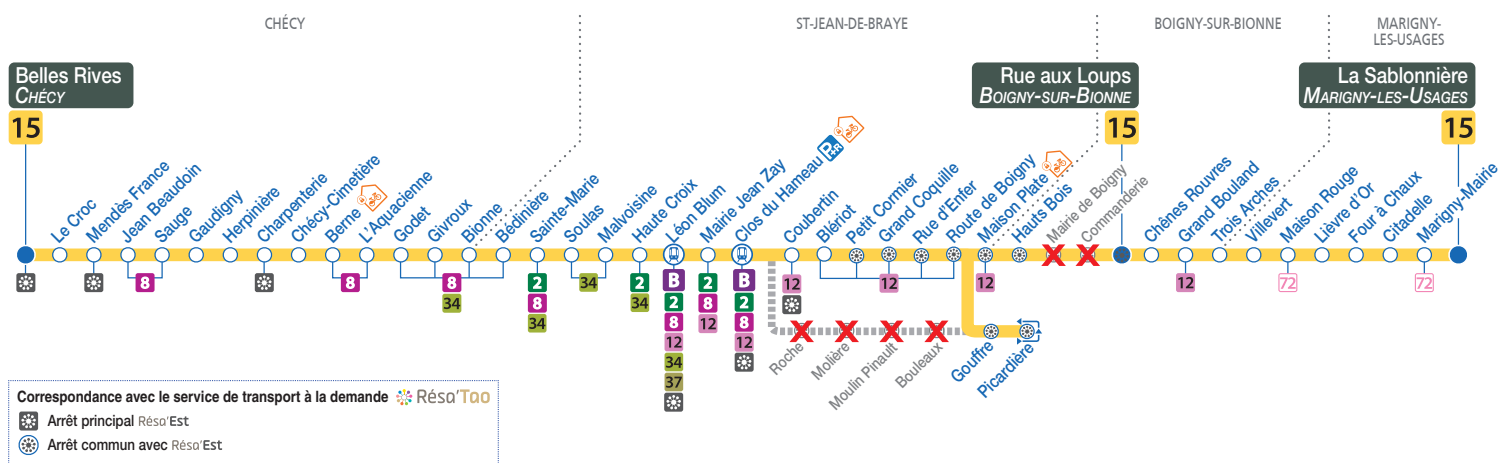

# 15 direction La Sablonnière - MARIGNY-LES-USAGES

Correspondance avec le service de transport à la demande **RésoTao**  
 Arrêt principal Réso'Est  
 Arrêt commun avec Réso'Est

## Du lundi au vendredi / monday to friday

BELLES RIVES	06:45	07:20	07:45	08:15	08:45	09:40	10:35	11:30	.....	12:30	13:45	14:45	15:50	16:10	16:50	17:13	17:50	18:20	19:20
MENDES FRANCE	06:47	07:22	07:47	08:17	08:47	09:42	10:37	11:32	.....	12:32	13:47	14:47	15:52	16:13	16:53	17:16	17:53	18:23	19:23
HERPINIERE	06:52	07:27	07:52	08:22	08:52	09:47	10:42	11:37	.....	12:37	13:52	14:52	15:57	16:18	16:58	17:21	17:58	18:28	19:28
BERNE	06:55	07:30	07:55	08:26	08:56	09:51	10:46	11:41	.....	12:41	13:56	14:56	16:01	16:22	17:02	17:25	18:02	18:32	19:32
GODET	06:57	07:32	07:57	08:28	08:58	09:53	10:48	11:43	.....	12:43	13:58	14:58	16:03	16:24	17:04	17:27	18:04	18:34	19:34
LEON BLUM	07:05	07:40	08:05	08:36	09:06	10:01	10:56	11:51	12:11	12:51	14:06	15:06	16:12	16:33	17:13	17:36	18:13	18:43	19:42
COUBERTIN	07:08	07:43	08:08	08:39	09:09	10:04	10:59	11:54	12:14	12:54	14:09	15:09	16:15	16:36	17:16	17:39	18:16	18:46	19:45
PICARDIERE	07:16	07:51	08:16	08:47	09:17	10:12	11:07	12:02	12:22	13:02	14:18	15:18	16:24	16:45	17:25	17:48	18:25	18:54	19:52
MAISON PLATE	07:18	07:53	08:18	08:49	09:19	10:14	11:09	12:04	12:24	13:04	14:20	15:20	16:26	16:47	17:27	17:50	18:27	18:56	19:54
RUE AUX LOUPS	07:21	07:56	08:21	08:52	09:22	10:17	11:12	12:07	12:26	13:07	14:23	15:23	16:29	16:50	17:30	17:53	18:30	18:59	19:57
GRAND BOULAND	07:23	07:58	08:23	08:54	09:24	10:19	11:14	12:09	12:28	13:09	14:25	15:25	16:31	16:52	17:32	17:55	18:32	19:01	.....
LIEVRE D'OR	07:30	08:05	08:30	09:01	09:31	10:26	11:21	12:16	12:35	13:16	14:32	15:32	16:38	16:59	17:39	18:02	18:39	19:08	.....
LA SABLONNIERE	07:32	08:07	08:32	09:03	09:33	10:28	11:23	12:18	12:38	13:18	14:34	15:34	16:41	17:02	17:42	18:05	18:42	19:10	.....