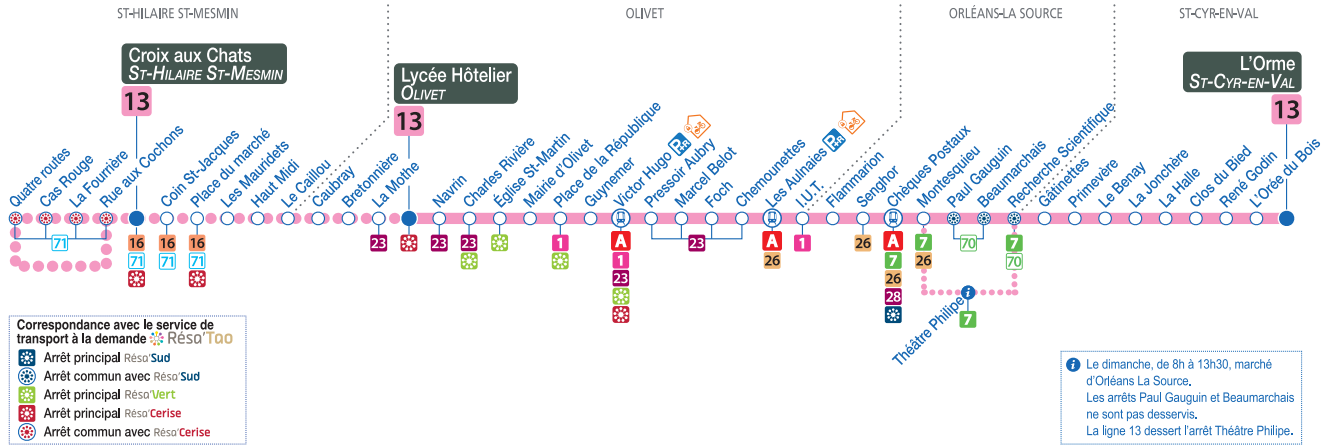

13 direction L'Orme - ST-CYR-EN-VAL

Du lundi au vendredi / monday to friday

CROIX AUX CHATS	.....	.....	.....	.....	07:30	.....	08:30	.....	.....	.....	.....	.....	.....	.....	.....	.....	.....	.....	.....	.....	.....	.....	
CAS ROUGE	.....	.....	.....	.....	07:36	.....	08:36	.....	.....	.....	.....	.....	.....	.....	.....	.....	.....	.....	.....	.....	.....	.....	
CROIX AUX CHATS	.....	.....	06:55	.....	07:42	.....	08:42	.....	.....	.....	.....	.....	12:42	13:16	.....	.....	.....	.....	15:30	.....	16:30	.....	17:30
PLACE DU MARCHE	.....	.....	06:57	.....	07:45	.....	08:45	.....	.....	.....	.....	.....	12:44	13:18	.....	.....	.....	.....	15:32	.....	16:32	.....	17:32
LA MOTHE	.....	.....	07:04	.....	07:51	.....	08:51	.....	.....	.....	.....	.....	12:51	13:25	.....	.....	.....	.....	15:39	.....	16:39	.....	17:39
LYCEE HÔTELIER	06:00	06:22	07:05	07:38	07:52	08:17	08:52	09:22	09:59	10:26	11:03	11:40	12:16	12:52	13:26	14:00	14:28	14:52	15:40	16:10	16:40	17:10	17:40
CHARLES RIVIERE	06:03	06:25	07:08	07:41	07:55	08:20	08:55	09:25	10:02	10:29	11:06	11:43	12:19	12:55	13:29	14:03	14:31	14:55	15:43	16:13	16:43	17:13	17:43
Eglise St-Martin	06:05	06:27	07:10	07:43	07:57	08:22	08:57	09:27	10:04	10:31	11:08	11:45	12:21	12:57	13:31	14:05	14:33	14:57	15:45	16:15	16:45	17:15	17:45
PLACE DE LA REPUBLIQUE	06:07	06:29	07:12	07:45	07:59	08:24	08:59	09:29	10:06	10:33	11:10	11:47	12:23	12:59	13:33	14:07	14:35	14:59	15:47	16:18	16:48	17:18	17:48
VICTOR HUGO	06:10	06:32	07:15	07:48	08:02	08:27	09:02	09:32	10:09	10:36	11:13	11:50	12:26	13:02	13:36	14:10	14:38	15:02	15:50	16:21	16:51	17:21	17:51
IUT	06:18	06:40	07:24	07:57	08:11	08:36	09:11	09:41	10:18	10:45	11:22	12:00	12:37	13:12	13:46	14:19	14:46	15:10	15:58	16:29	17:00	17:31	18:01
CHEQUES POSTAUX	06:22	06:44	07:28	08:01	08:15	08:40	09:15	09:45	10:22	10:49	11:26	12:04	12:41	13:16	13:51	14:24	14:51	15:15	16:03	16:34	17:05	17:36	18:06
PAUL GAUGUIN	06:24	06:46	07:30	08:03	08:17	08:42	09:17	09:47	10:24	10:51	11:28	12:06	12:43	13:18	13:53	14:26	14:53	15:17	16:05	16:36	17:07	17:38	18:08
RECHERCHE SCIENTIFIQUE	06:25	06:47	07:31	08:04	08:18	08:43	09:18	09:48	10:25	10:52	11:29	12:07	12:44	13:19	13:54	14:27	14:54	15:18	16:06	16:38	17:09	17:39	18:09
LA HALLE	06:30	06:52	07:36	08:09	08:23	08:48	09:23	09:53	10:30	10:57	11:34	12:12	12:49	13:24	13:59	14:32	14:59	15:23	16:11	16:43	17:14	17:44	18:14
L'ORME	06:33	06:55	07:39	08:12	08:26	08:51	09:26	09:56	10:33	11:00	11:37	12:15	12:52	13:27	14:02	14:35	15:02	15:26	16:14	16:46	17:17	17:47	18:17

Samedi / saturday