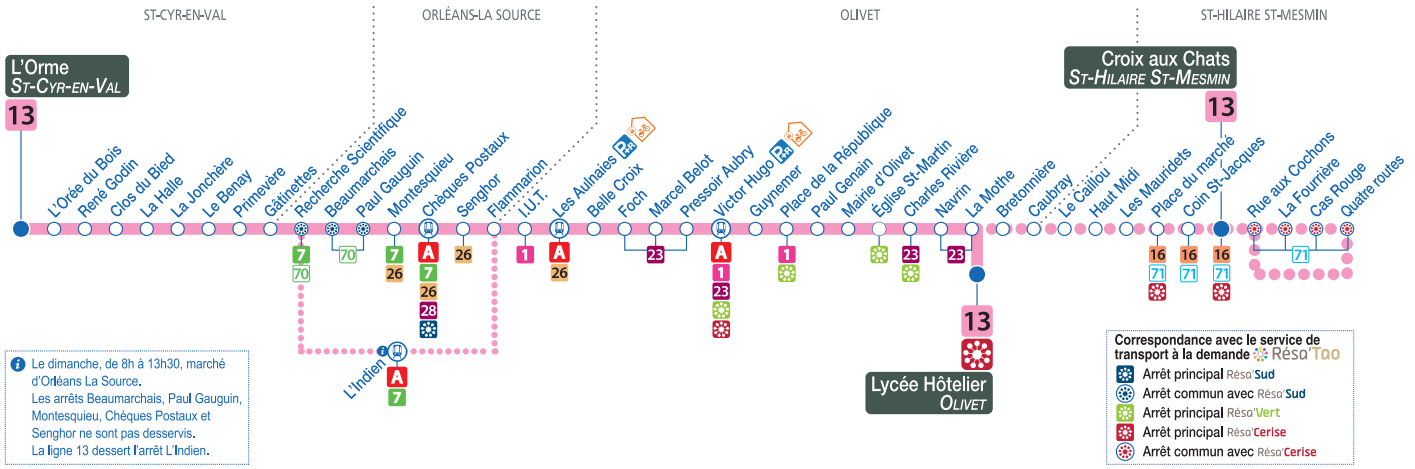

## direction Croix aux Chats - ST-HILAIRE ST-MESMIN

# 13 direction L'Orme - ST-CYR-EN-VAL

Particularités : M » Le dimanche, jour de marché, et les jours fériés, la ligne 13 est déviée par la rue Léonard de Vinci et la rue de Pithiviers. Elle dessert l'arrêt L'Indien au lieu de Beaumarchais, Paul Gauguin, Montesquieu, Chèques Postaux et Senghor.