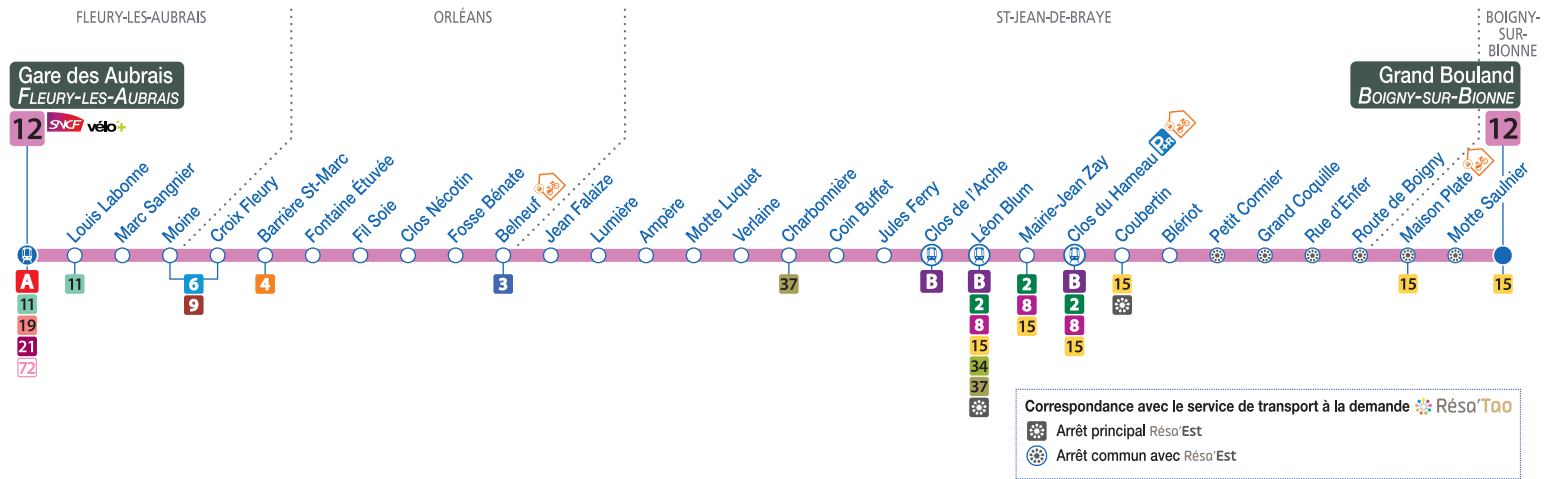

12 direction Grand Bouland - BOIGNY-SUR-BIONNE

Du lundi au vendredi / monday to friday

GARE DES AUBRAIS	06:20	07:00	07:47	08:35	9:20	10:05	10:50	11:35	12:15	13:00	13:40	14:25	15:05	16:00	16:56	17:45	18:30	19:20
BARRIERE ST-MARC	06:25	07:05	07:53	08:41	9:25	10:10	10:55	11:40	12:20	13:05	13:45	14:30	15:10	16:05	17:01	17:51	18:35	19:25
BELNEUF	06:30	07:11	07:59	08:47	9:30	10:15	11:00	11:45	12:25	13:10	13:50	14:35	15:16	16:11	17:07	17:57	18:41	19:31
CHARBONNIERE	06:37	07:18	08:06	08:54	9:37	10:22	11:07	11:52	12:32	13:17	13:57	14:42	15:23	16:18	17:14	18:04	18:47	19:37
LEON BLUM QUAI D	06:43	07:24	08:12	09:00	9:43	10:28	11:13	11:58	12:38	13:23	14:03	14:48	15:29	16:24	17:20	18:10	18:53	19:43
COUBERTIN	06:46	07:27	08:15	09:03	9:46	10:31	11:16	12:01	12:41	13:26	14:06	14:51	15:32	16:27	17:23	18:13	18:56	19:46
RUE D'ENFER	06:50	07:32	08:20	09:07	9:50	10:35	11:20	12:05	12:45	13:30	14:10	14:55	15:36	16:33	17:29	18:17	19:00	19:50
MOTTE SAULNIER	06:52	07:34	08:22	09:09	9:52	10:37	11:22	12:07	12:47	13:32	14:12	14:57	15:38	16:35	17:31	18:19	19:02	19:52
GRAND BOULAND	06:55	07:37	08:25	09:12	9:54	10:39	11:24	12:09	12:49	13:34	14:14	14:59	15:41	16:38	17:34	18:21	19:04	19:54

Samedi / saturday

GARE DES AUBRAIS	07:00	08:35	10:05	11:35	13:05	15:05	16:56	18:30
BARRIERE ST-MARC	07:05	08:40	10:10	11:40	13:10	15:10	17:01	18:35
BELNEUF	07:11	08:46	10:15	11:45	13:15	15:15	17:07	18:40
CHARBONNIERE	07:17	08:52	10:21	11:51	13:21	15:21	17:13	18:46
LEON BLUM QUAI D	07:23	08:58	10:27	11:57	13:27	15:27	17:19	18:51
COUBERTIN	07:26	09:01	10:30	12:00	13:30	15:30	17:22	18:54
RUE D'ENFER	07:31	09:06	10:35	12:05	13:35	15:35	17:27	18:58
MOTTE SAULNIER	07:33	09:08	10:37	12:07	13:37	15:37	17:29	19:00
GRAND BOULAND	07:35	09:10	10:39	12:09	13:39	15:39	17:31	19:02