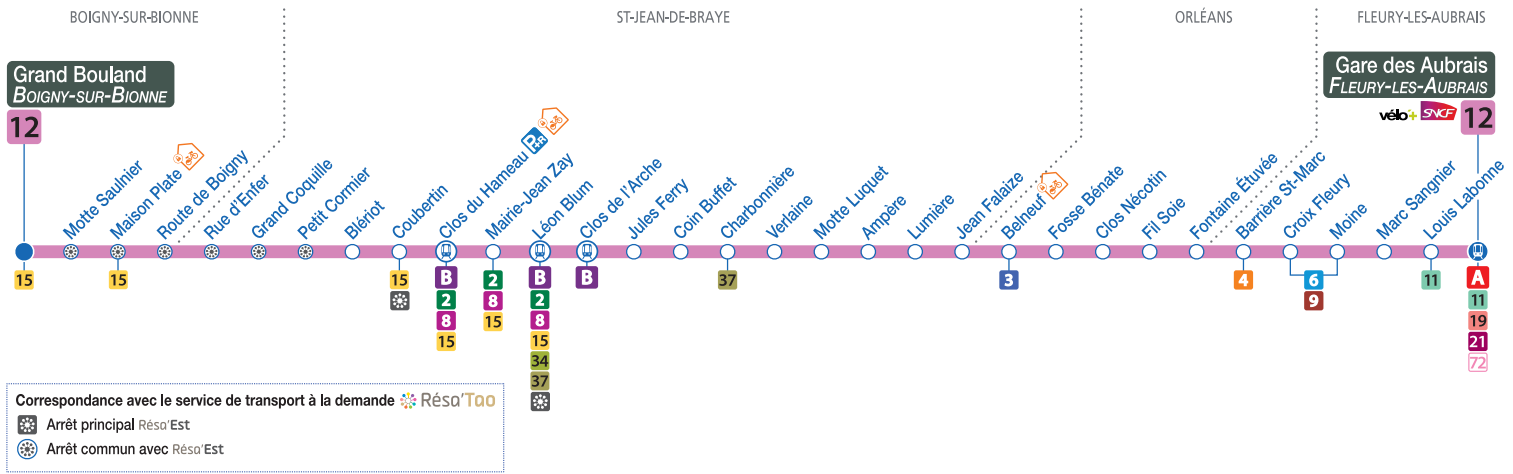

APPLI TAO disponible gratuitement sur Apple Store et Google Play

SUR FACEBOOK : TAObustram

SUR TWITTER : TAObustram

INVENTEZ VOTRE MODALITE

HORAIRES
TIMETABLE
À PARTIR DU
26 NOVEMBRE 2020

Du lundi au vendredi / monday to friday

GRAND BOULAND	06:20	07:05	07:45	08:35	09:20	10:07	10:50	11:35	12:20	13:00	13:42	14:21	15:14	16:05	16:50	17:40	18:30	19:11	20:10
MOTTE SAULNIER	06:22	07:07	07:47	08:37	09:22	10:09	10:52	11:37	12:22	13:02	13:44	14:23	15:16	16:07	16:52	17:42	18:32	19:13	20:12
RUE D'ENFER	06:24	07:10	07:50	08:40	09:24	10:11	10:54	11:39	12:24	13:04	13:46	14:25	15:18	16:09	16:54	17:45	18:34	19:15	20:14
COUBERTIN	06:28	07:15	07:55	08:45	09:28	10:15	10:58	11:43	12:28	13:08	13:50	14:29	15:22	16:13	16:59	17:50	18:39	19:20	20:18
LEON BLUM QUAI E	06:31	07:18	07:58	08:48	09:31	10:18	11:01	11:46	12:31	13:11	13:53	14:32	15:25	16:16	17:02	17:53	18:42	19:23	20:21
CHARBONNIERE	06:36	07:23	08:03	08:53	09:36	10:23	11:06	11:51	12:36	13:16	13:58	14:37	15:30	16:21	17:07	17:58	18:47	19:28	20:26
BELNEUF	06:43	07:30	08:10	09:00	09:42	10:29	11:12	11:57	12:42	13:22	14:04	14:43	15:36	16:27	17:14	18:05	18:54	19:35	20:32
BARRIERE ST-MARC	06:48	07:36	08:16	09:06	09:48	10:35	11:18	12:03	12:48	13:28	14:10	14:49	15:42	16:33	17:20	18:11	19:00	19:40	20:37
GARE DES AUBRAIS	06:53	07:42	08:22	09:11	09:53	10:40	11:23	12:08	12:53	13:33	14:15	14:54	15:47	16:38	17:26	18:17	19:05	19:45	20:42