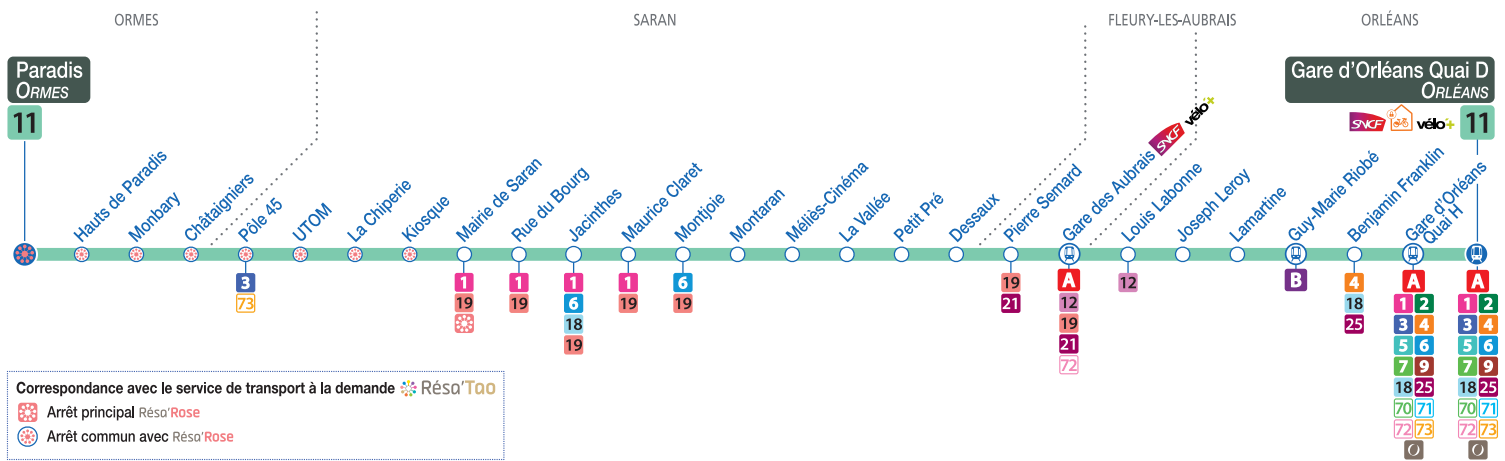

**RESEAU-TAO.FR**

**APPLI TAO** disponible gratuitement sur Apple Store et Google Play

**SUR FACEBOOK : TAObustram**

**SUR TWITTER : TAObustram**

INVENTEZ  
VOTRE MODALITÉ

**HORAIRES**  
TIMETABLE  
À PARTIR DU  
26 NOVEMBRE 2020

### Du lundi au vendredi / monday to friday

PARADIS	05:45	06:20	06:40	07:05	07:25	07:45	08:05	08:30	08:55	09:30	10:00	10:30	11:00	11:30	12:06	12:36	13:06	13:36	14:06	14:35	15:03	15:33
POLE 45	05:48	06:23	06:44	07:09	07:29	07:49	08:09	08:34	08:59	09:34	10:03	10:33	11:03	11:33	12:10	12:40	13:10	13:40	14:10	14:39	15:07	15:37
MAIRIE DE SARAN	05:53	06:28	06:49	07:14	07:34	07:54	08:14	08:39	09:04	09:39	10:08	10:38	11:08	11:38	12:15	12:45	13:16	13:45	14:15	14:44	15:12	15:43
JACINTHES	05:54	06:29	06:51	07:16	07:36	07:56	08:16	08:41	09:06	09:41	10:10	10:39	11:09	11:40	12:17	12:47	13:18	13:47	14:17	14:46	15:14	15:45
DESSAUX	06:01	06:36	06:58	07:23	07:43	08:03	08:23	08:48	09:13	09:48	10:17	10:46	11:16	11:47	12:24	12:54	13:26	13:54	14:24	14:53	15:21	15:52
GARE DES AUBRAIS	06:06	06:42	07:04	07:30	07:50	08:10	08:30	08:55	09:19	09:54	10:23	10:52	11:22	11:53	12:30	13:00	13:32	14:00	14:30	15:00	15:28	15:59
GUY-MARIE RIOBE	06:10	06:47	07:09	07:35	07:55	08:15	08:35	09:00	09:23	09:58	10:27	10:56	11:26	11:58	12:35	13:05	13:37	14:05	14:35	15:05	15:33	16:04
GARE D'ORLEANS QUAI D	06:14	06:52	07:14	07:41	08:01	08:21	08:41	09:05	09:28	10:03	10:32	11:01	11:31	12:03	12:40	13:10	13:42	14:10	14:40	15:10	15:38	16:09