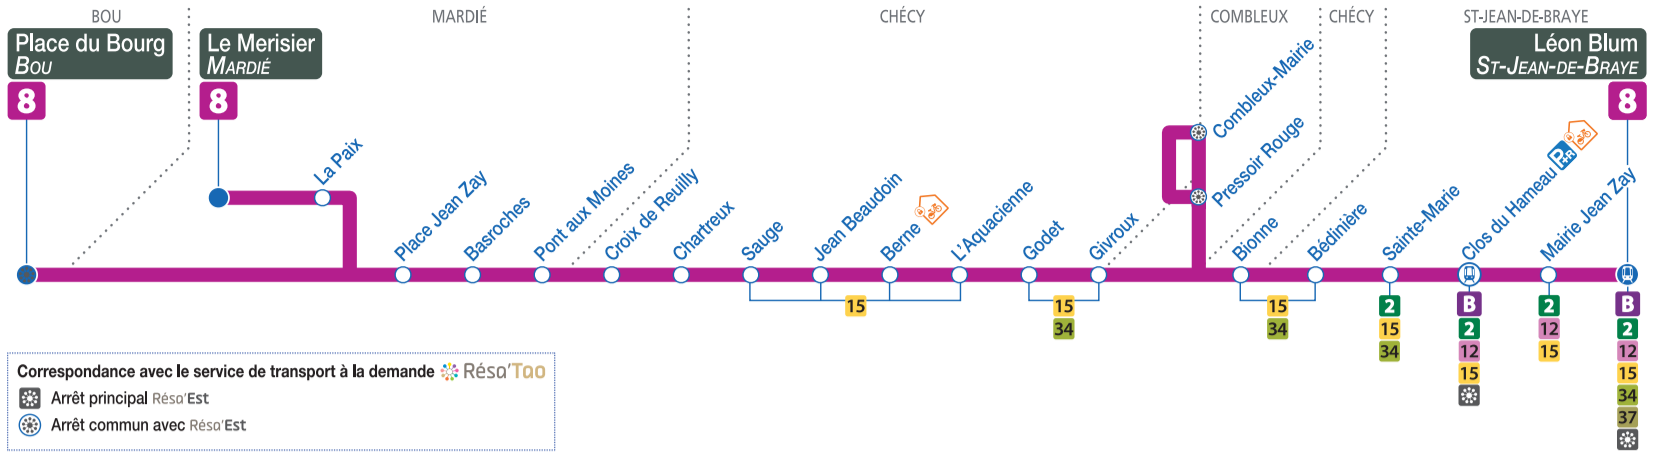

8

direction Léon Blum - ST-JEAN-DE-BRAYE

Correspondance avec le service de transport à la demande Résa'Est
 * Arrêt principal Résa'Est
 • Arrêt commun avec Résa'Est

Du lundi au vendredi - semaine scolaire / monday to friday - during school week

LE MERISIER	06:17	06:50	07:07	07:28	08:13	08:53	09:38	10:13	10:53	11:33	12:13	12:53	13:38	14:23	15:08	15:48	16:29	16:53	17:13	17:53	18:38	19:18
PLACE DU BOURG	06:58	07:15	07:36	08:21	09:01	09:46	10:21	11:01	11:41	12:21	13:01	13:46	14:31	15:16	15:56	16:37	17:01	17:21	18:01	18:46	19:26
PLACE JEAN ZAY	06:19	07:01	07:19	07:40	08:25	09:04	09:49	10:24	11:04	11:44	12:24	13:04	13:49	14:34	15:19	15:59	16:40	17:04	17:24	18:04	18:49	19:29
PONT AUX MOINES	06:22	07:03	07:21	07:42	08:27	09:06	09:51	10:26	11:06	11:46	12:26	13:06	13:51	14:36	15:21	16:01	16:42	17:06	17:26	18:06	18:51	19:31
BERNE	06:27	07:09	07:27	07:48	08:33	09:12	09:56	10:31	11:11	11:51	12:31	13:11	13:56	14:41	15:26	16:06	16:47	17:11	17:31	18:11	18:56	19:36
GODET	06:29	07:11	07:29	07:50	08:35	09:14	09:58	10:33	11:13	11:53	12:33	13:13	13:58	14:43	15:28	16:08	16:49	17:13	17:33	18:13	18:58	19:37
MAIRIE DE COMBLEUX	07:15	07:33	07:55	08:39	09:18	10:01	10:36	11:16	11:56	12:36	13:17	14:02	14:47	15:32	16:12	16:53	17:17	17:37	18:17	19:02	19:41
SAINTE-MARIE	06:34	07:20	07:38	08:00	08:44	09:22	10:05	10:40	11:20	12:00	12:40	13:22	14:07	14:52	15:37	16:17	16:58	17:22	17:42	18:22	19:06	19:45
CLOS DU HAMEAU	06:35	07:22	07:40	08:02	08:46	09:24	10:07	10:42	11:22	12:02	12:42	13:24	14:09	14:54	15:39	16:19	17:00	17:24	17:44	18:24	19:08	19:47
LEON BLUM	06:37	07:25	07:43	08:05	08:49	09:26	10:09	10:44	11:24	12:04	12:44	13:26	14:11	14:56	15:41	16:21	17:02	17:26	17:46	18:26	19:10	19:49

LE MERISIER	20:00
PLACE DU BOURG	20:08
PLACE JEAN ZAY	20:11
PONT AUX MOINES	20:13
BERNE	20:18
GODET	20:19
MAIRIE DE COMBLEUX	20:22
SAINTE-MARIE	20:26
CLOS DU HAMEAU	20:28
LEON BLUM	20:30

Samedi / saturday