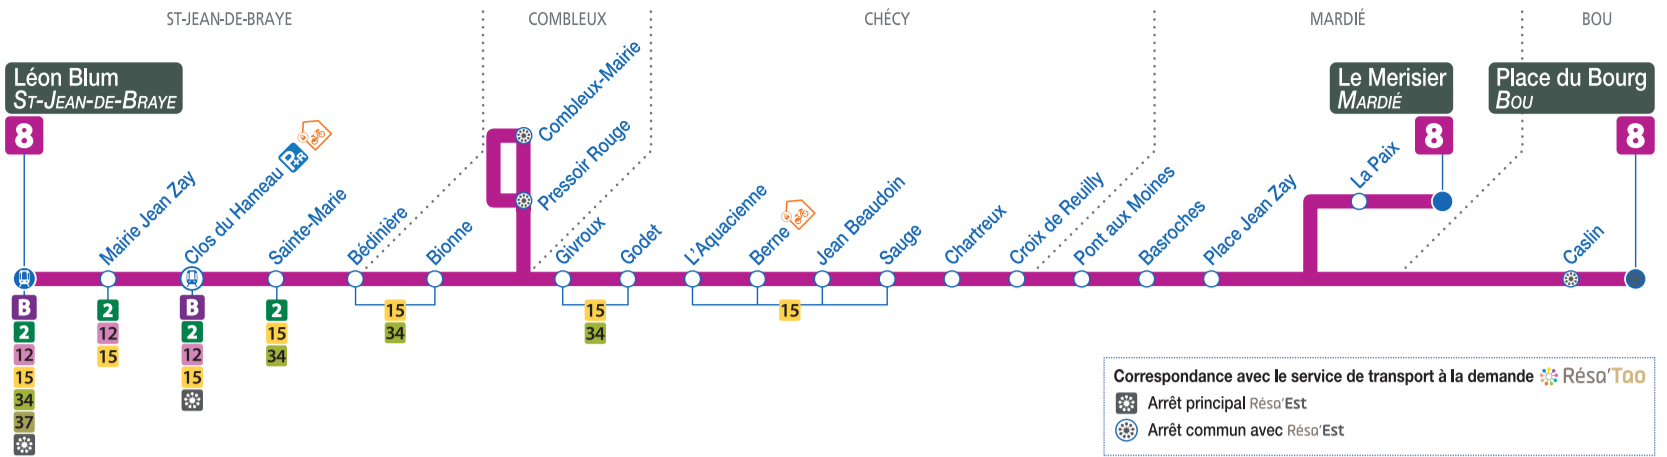

RESEAU-TAO.FR

APPLI TAO disponible gratuitement sur Apple Store et Google Play

SUR FACEBOOK : TAObustram

SUR TWITTER : TAObustram

INVENTEZ
VOTRE MODALITÉ

TAO
ORLÉANS METROPOLE

bus

8

HORAIRES
TIMETABLE
À PARTIR DU
5 NOVEMBRE 2020

8

direction Le Merisier - MARDIE / Place du Bourg - BOU

Du lundi au vendredi - semaine scolaire / monday to friday - during school week

LEON BLUM	06:50	07:35	08:15	09:00	09:35	10:15	10:55	11:35	12:15	13:00	13:45	14:30	15:10	15:50	16:13	16:30	17:10	17:55	18:10	18:35	19:20
CLOS DU HAMEAU	06:52	07:38	08:18	09:02	09:37	10:17	10:57	11:37	12:18	13:02	13:47	14:32	15:13	15:53	16:16	16:33	17:13	17:58	18:13	18:38	19:22
SAINTE-MARIE	06:54	07:40	08:20	09:04	09:39	10:19	10:59	11:39	12:20	13:04	13:49	14:34	15:15	15:55	16:18	16:35	17:15	18:00	18:15	18:40	19:24
MAIRIE DE COMBLEUX	06:58	07:44	08:24	09:08	09:43	10:23	11:03	11:43	12:24	13:08	13:53	14:38	15:19	15:59	16:22	16:39	17:20	18:05	18:20	18:44	19:28
GODET	07:02	07:48	08:28	09:12	09:47	10:27	11:07	11:47	12:28	13:12	13:57	14:42	15:23	16:03	16:26	16:43	17:25	18:10	18:25	18:49	19:33
BERNE	07:04	07:50	08:30	09:14	09:49	10:29	11:09	11:49	12:30	13:14	13:59	14:44	15:25	16:05	16:28	16:45	17:27	18:12	18:27	18:51	19:35
PONT AUX MOINES	07:09	07:55	08:35	09:19	09:54	10:34	11:14	11:54	12:35	13:19	14:04	14:49	15:30	16:10	16:34	16:51	17:33	18:18	18:33	18:57	19:40
PLACE JEAN ZAY	07:10	07:56	08:36	09:20	09:55	10:35	11:15	11:55	12:36	13:20	14:05	14:50	15:31	16:12	16:36	16:53	17:35	18:20	18:35	18:58	19:41
PLACE DU BOURG	07:14	08:00	08:40	09:24	09:59	10:39	11:19	11:59	12:40	13:24	14:09	14:54	15:35	16:16	16:40	16:57	17:39	18:24	18:39	19:02	19:45
LE MERISIER	07:23	08:09	08:49	09:33	10:08	10:48	11:28	12:08	12:49	13:33	14:18	15:03	15:44	16:25	16:49	17:06	17:48	18:33	18:48	19:11	19:54