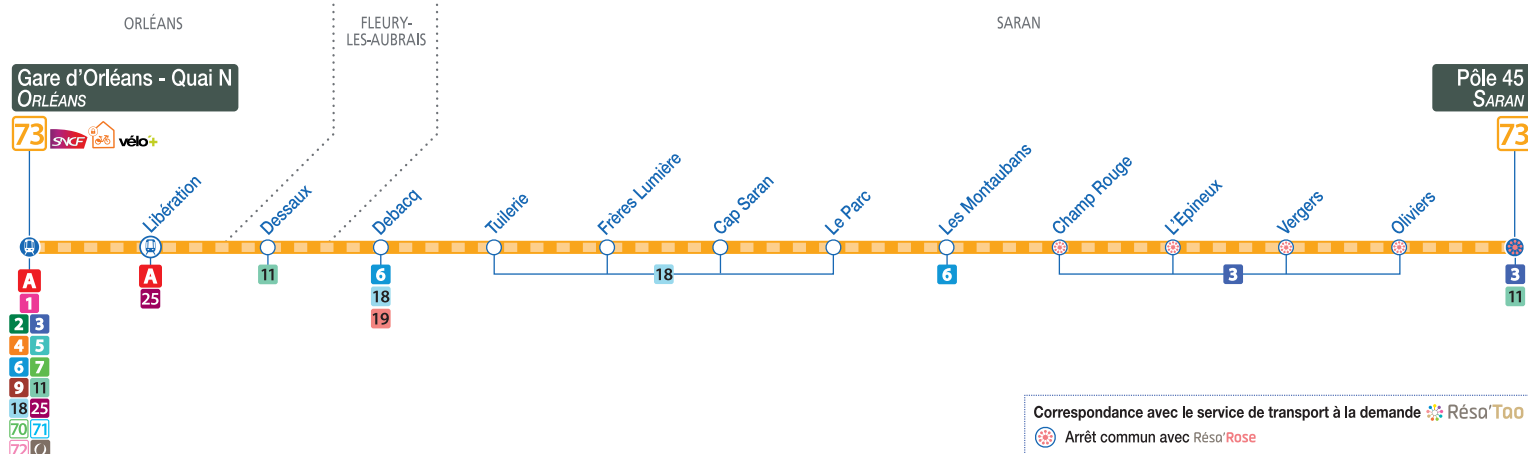

## direction Gare d'Orléans Quai G - ORLEANS

**Du lundi au vendredi - semaine scolaire**  
monday to friday - during school week

POLE 45	05:03	13:25	16:30	18:00	20:55	21:29
CHAMP ROUGE	05:08	13:31	16:36	18:06	21:01	21:35
LES MONTAUBANS	05:13	13:37	16:42	18:13	21:06	21:40
CAP SARAN	05:16	13:40	16:45	18:16	21:09	21:43
DESSAUX	05:26	13:50	16:55	18:27	21:17	21:51
LIBERATION	05:30	13:54	17:00	18:32	21:21	21:55
GARE D'ORLEANS QUAI N	05:35	13:59	17:06	18:37	21:26	22:00

**RESEAU-TAO.FR**

**APPLI TAO** disponible gratuitement sur Apple Store et Google Play

**SUR FACEBOOK : TAOBUSTRAM**

**SUR TWITTER : TAOBUSTRAM**

**Express**

INVENTEZ  
VOTRE MOBILITÉ

**Tao**  
ORLÉANS METROPOLE

# 73

**HORAIRES**  
TIMETABLE  
À PARTIR DU  
5 NOVEMBRE 2020

# 73 direction Pôle 45 - SARAN

**Du lundi au vendredi - semaine scolaire**  
monday to friday - during school week

GARE D'ORLEANS QUAI N	04:33	05:03	06:24	12:44	20:54
LIBERATION	04:36	05:06	06:27	12:47	20:58
DESSAUX	04:40	05:10	06:31	12:51	21:03
CAP SARAN	04:47	05:17	06:38	12:59	21:12
LES MONTAUBANS	04:50	05:20	06:41	13:02	21:15
CHAMP ROUGE	04:56	05:27	06:47	13:09	21:20
POLE 45	04:59	05:30	06:50	13:13	21:24