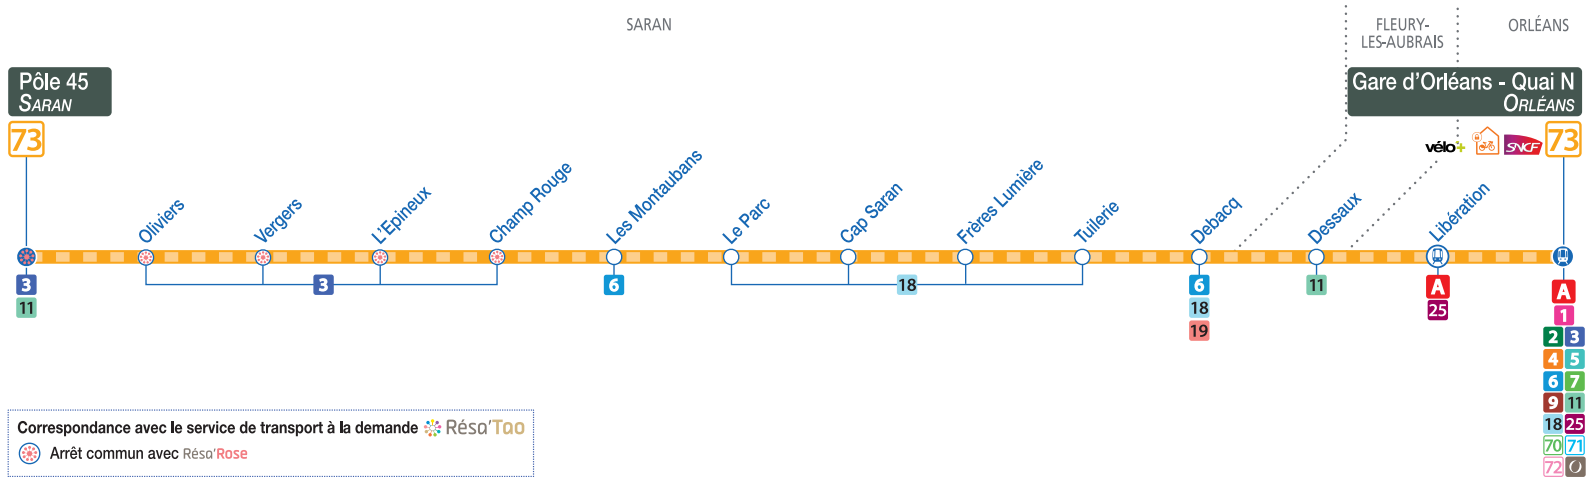

## direction Gare d'Orléans Quai G - ORLEANS

**Du lundi au vendredi - semaine scolaire**  
monday to friday - during school week

POLE 45	05:03	13:25	16:30	18:00	20:55	21:29
CHAMP ROUGE	05:08	13:31	16:36	18:06	21:01	21:35
LES MONTAUBANS	05:13	13:37	16:42	18:13	21:06	21:40
CAP SARAN	05:16	13:40	16:45	18:16	21:09	21:43
DESSAUX	05:26	13:50	16:55	18:27	21:17	21:51
LIBERATION	05:30	13:54	17:00	18:32	21:21	21:55
GARE D'ORLEANS QUAI N	05:35	13:59	17:06	18:37	21:26	22:00

Les horaires sont donnés à titre indicatif et dépendent des aléas de la circulation.

Dans ce bus, je monte par les portes avant, je valide, et à mon arrêt, je descends par les portes arrières.

Pas de bus ni de tram le 1er mai.

# 73 direction Pôle 45 - SARAN

**Du lundi au vendredi - semaine scolaire**  
monday to friday - during school week

GARE D'ORLEANS QUAI N	04:33	05:03	06:24	12:44	20:54
LIBERATION	04:36	05:06	06:27	12:47	20:58
DESSAUX	04:40	05:10	06:31	12:51	21:03
CAP SARAN	04:47	05:17	06:38	12:59	21:12
LES MONTAUBANS	04:50	05:20	06:41	13:02	21:15
CHAMP ROUGE	04:56	05:27	06:47	13:09	21:20
POLE 45	04:59	05:30	06:50	13:13	21:24