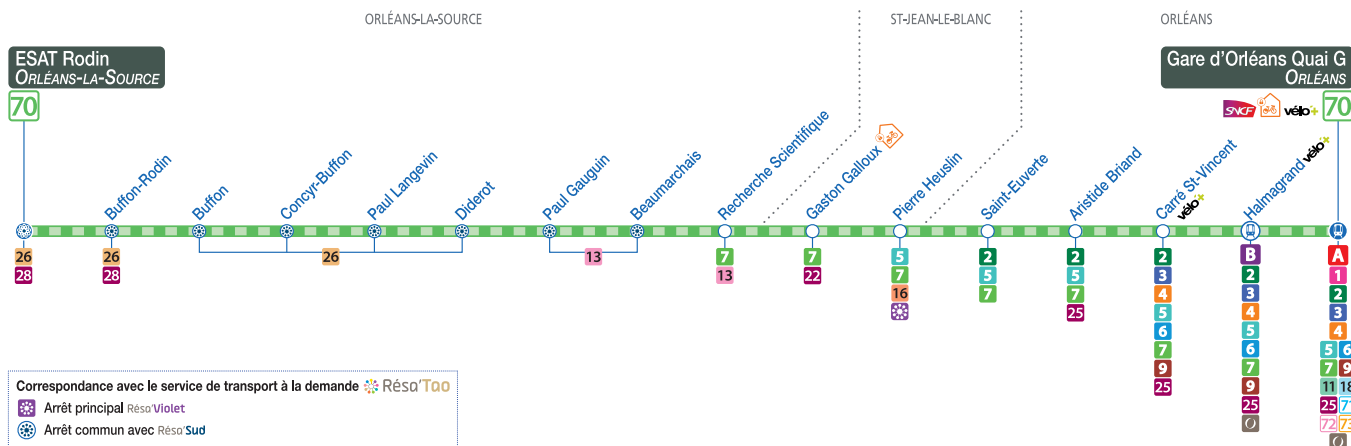

APPLI TAO disponible gratuitement sur Apple Store et Google Play

SUR FACEBOOK : TAObUSTRAM

SUR TWITTER : TAObUSTRAM

INVENTEZ
VOTRE MODALITÉ

HORAIRES
TIMETABLE
À PARTIR DU
5 NOVEMBRE 2020

70

direction Gare d'Orléans Quai G - ORLEANS

Du lundi au vendredi - semaine scolaire / monday to friday - during school week

Particularités :				A						
ESAT RODIN	06:58	07:46	08:15	13:56	16:08	16:39	17:11	18:02	18:30	19:15
PAUL GAUGUIN	07:03	07:52	08:21	14:01	16:14	16:45	17:18	18:08	18:36	19:21
RECHERCHE SCIENTIFIQUE	07:04	07:53	08:22	14:02	16:15	16:47	17:20	18:10	18:37	19:22
PIERRE HEUSLIN	07:13	08:02	08:31	14:10	16:23	16:55	17:28	18:18	18:45	19:30
ARISTIDE BRIAND	07:18	08:07	08:36	14:15	16:28	17:00	17:33	18:23	18:50	19:35
CARRÉ ST-VINCENT	07:20	08:09	08:38	14:16	16:30	17:02	17:35	18:25	18:52	19:36
GARE D'ORLEANS QUAI G	07:23	08:12	08:41	14:19	16:33	17:05	17:38	18:28	18:55	19:39

Pas de bus ni de tram le 1er mai.

Résa'Tao

En complément de vos lignes de bus et tram sur le secteur d'Orléans La Source et de St-Cyr en Val sud-ouest, **Résa'Sud** est là !

UN SERVICE SOUPLE ET DYNAMIQUE