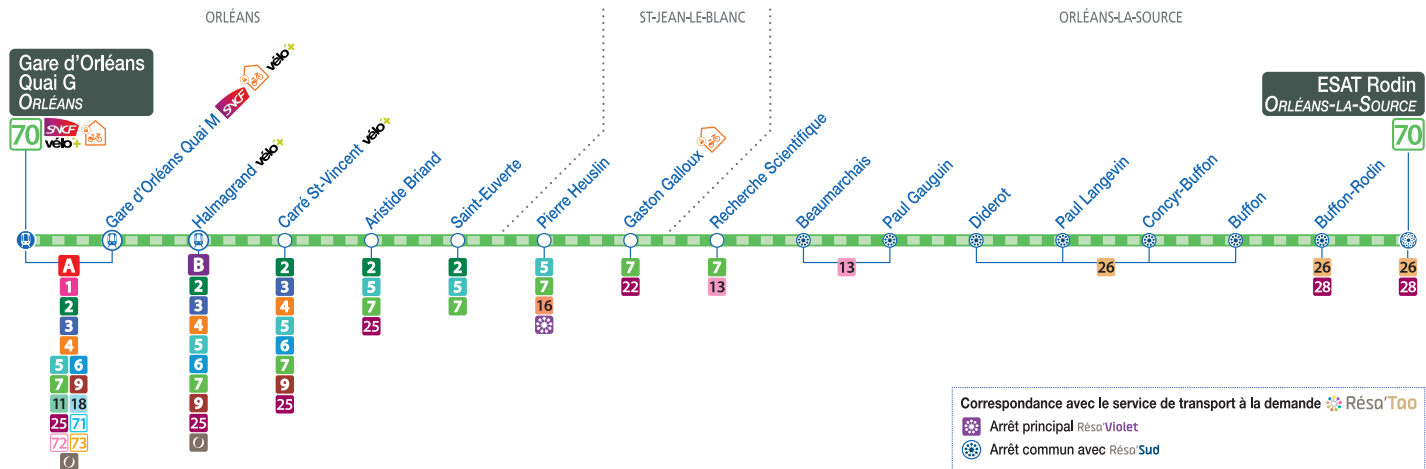

70

direction ESAT Rodin - ORLEANS LA SOURCE

Du lundi au vendredi - semaine scolaire / monday to friday - during school week

GARE D'ORLEANS QUAI G	06:28	07:10	07:30	8:00	08:25	08:50	16:37	17:15	17:55	18:40
CARRE ST-VINCENT	06:33	07:16	07:36	8:06	08:31	08:56	16:43	17:21	18:01	18:46
ARISTIDE BRIAND	06:34	07:18	07:38	8:08	08:33	08:58	16:45	17:23	18:03	18:48
PIERRE HEUSLIN	06:36	07:21	07:41	8:11	08:36	09:01	16:48	17:26	18:06	18:51
RECHERCHE SCIENTIFIQUE	06:43	07:29	07:49	8:19	08:44	09:09	16:56	17:34	18:14	18:58
PAUL GAUGUIN	06:45	07:32	07:52	8:22	08:46	09:11	16:58	17:36	18:16	19:00
ESAT RODIN	06:51	07:38	07:58	8:28	08:52	09:17	17:03	17:41	18:21	19:04

Les horaires sont donnés à titre indicatif et dépendent des aléas de la circulation.

Dans ce bus, je monte par les portes avant, je valide, et à mon arrêt, je descends par les portes arrières.

Pas de bus ni de tram le 1er mai.

Pas de bus ni de tram le 1er mai.

Résa'Tao

En complément de vos lignes de bus et tram sur le secteur d'Orléans La Source et de St-Cyr en Val sud-ouest, **Résa'Sud** est là !

UN SERVICE SOUPLE ET DYNAMIQUE

Vous pouvez voyager, à l'aller comme au retour, entre deux arrêts situés dans la zone sud ou entre un arrêt de la zone et l'un des arrêts principaux.