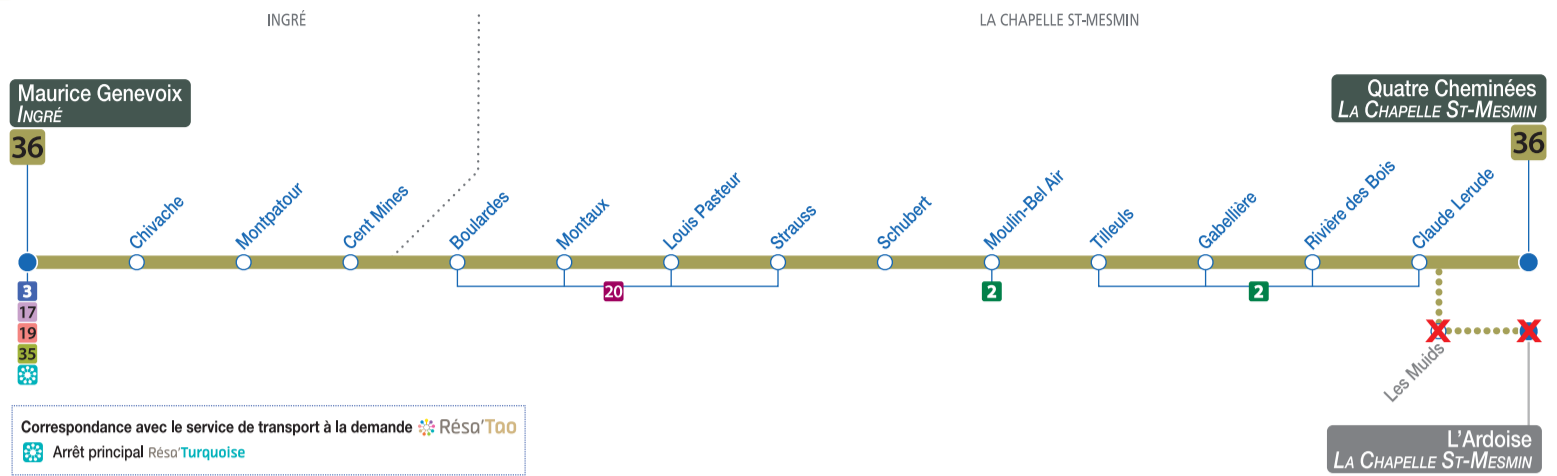

36

direction Quatre Cheminées - LA CHAPELLE ST-MESMIN

Du lundi au vendredi - semaine scolaire / monday to friday - during school week

MAURICE GENEVOIX QUAI C	08:01	09:05	10:05	11:19	12:20	13:09	14:09	15:09	16:15	17:12	17:58	18:55
MONTPATOUR	08:06	09:09	10:09	11:24	12:25	13:13	14:14	15:14	16:20	17:18	18:04	19:00
LOUIS PASTEUR	08:11	09:13	10:13	11:28	12:29	13:17	14:18	15:18	16:25	17:23	18:09	19:04
MOULIN-BEL AIR	08:13	09:15	10:15	11:30	12:31	13:19	14:20	15:20	16:27	17:25	18:11	19:06
LES TILLEULS	08:14	09:16	10:16	11:31	12:32	13:20	14:21	15:21	16:29	17:27	18:13	19:07
CLAUDE LERUDE	08:17	09:19	10:19	11:34	12:35	13:23	14:24	15:24	16:32	17:30	18:16	19:10
QUATRE CHEMINÉES	08:19	09:21	10:21	11:36	12:37	13:24	14:25	15:26	16:34	17:32	18:18	19:11

Du lundi au vendredi - Vacances scolaires / monday to friday - during school holidays

MAURICE GENEVOIX QUAI E	08:02	09:05	10:06	11:21	12:22	13:09	14:10	15:10	16:18	17:15	18:01	18:56
MONTPATOUR	08:07	09:09	10:10	11:25	12:26	13:13	14:14	15:14	16:22	17:20	18:06	19:00
LOUIS PASTEUR	08:11	09:13	10:14	11:29	12:30	13:17	14:18	15:18	16:26	17:24	18:10	19:04
MOULIN-BEL AIR	08:13	09:15	10:16	11:31	12:32	13:19	14:20	15:20	16:28	17:26	18:12	19:06
LES TILLEULS	08:14	09:16	10:17	11:32	12:33	13:20	14:21	15:21	16:29	17:27	18:13	19:07
CLAUDE LERUDE	08:17	09:19	10:20	11:35	12:36	13:23	14:24	15:24	16:32	17:30	18:16	19:10
QUATRE CHEMINÉES	08:19	09:21	10:21	11:36	12:37	13:24	14:25	15:26	16:34	17:32	18:18	19:11

Les horaires sont donnés à titre indicatif et dépendent des aléas de la circulation.

Dans ce bus, je monte par les portes avant, je valide, et à mon arrêt, je descends par les portes arrières.

Pas de bus ni de tram le 1er mai.

APPLI TAO disponible gratuitement sur Apple Store et Google Play

SUR FACEBOOK : TAObUSTRAM

SUR TWITTER : TAObUSTRAM

INVENTEZ
VOTRE MOBILITE

MAURICE GENEVOIX Ingré
Louis Pasteur
Moulin-Bel-Air
QUATRE CHEMINÉES La Chapelle-Saint-Mesmin