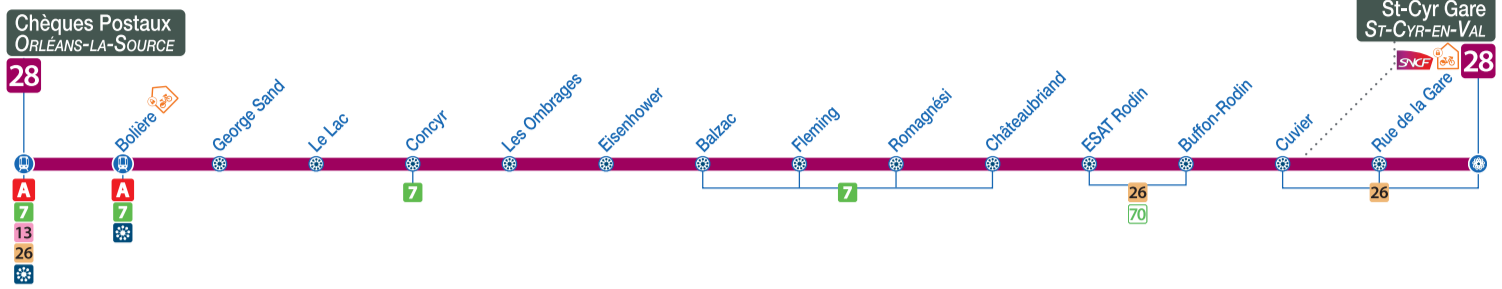

28

direction St-Cyr Gare - ST CYR EN VAL

ORLÉANS-LA SOURCE

ST-CYR-EN-VAL

Correspondance avec le service de transport à la demande **RÉSATO**
 Arrêt principal RÉSATO
 Arrêt commun avec RÉSATO

Du lundi au vendredi - semaine scolaire / monday to friday - during school week

CHEQUES POSTAUX	06:00	06:55	07:23	07:55	08:35	09:15	09:55	10:35	11:15	12:00	12:40	13:20	14:00	14:40	15:20	15:55	16:25	16:55	17:30	18:05	18:40	19:30
BOLIERE	06:02	06:57	07:25	07:57	08:37	09:17	09:57	10:37	11:17	12:02	12:42	13:22	14:02	14:42	15:22	15:57	16:27	16:57	17:32	18:07	18:42	19:32
GEORGES SAND	06:04	06:59	07:27	07:59	08:39	09:19	09:59	10:39	11:19	12:04	12:44	13:24	14:04	14:44	15:24	15:59	16:29	16:59	17:34	18:09	18:44	19:34
EISENHOWER	06:06	07:01	07:29	08:01	08:41	09:21	10:01	10:41	11:21	12:07	12:47	13:27	14:06	14:46	15:26	16:01	16:31	17:02	17:37	18:12	18:46	19:36
BALZAC	06:07	07:02	07:30	08:02	08:42	09:22	10:02	10:42	11:22	12:08	12:48	13:28	14:07	14:47	15:27	16:02	16:32	17:03	17:38	18:13	18:47	19:37
ESAT RODIN	06:09	07:04	07:33	08:05	08:45	09:24	10:04	10:44	11:24	12:10	12:50	13:30	14:09	14:49	15:29	16:04	16:34	17:05	17:40	18:15	18:49	19:39
ST-CYR-GARE	06:11	07:06	07:36	08:08	08:48	09:26	10:06	10:46	11:26	12:12	12:52	13:32	14:11	14:51	15:31	16:06	16:36	17:07	17:42	18:17	18:51	19:41

En complément de vos lignes de bus et tram sur le secteur d'Orléans La Source et de St-Cyr en Val sud-ouest, **Résa'Sud** est là !

UN SERVICE SOUPLE ET DYNAMIQUE

🕒 Réservez vos trajets jusqu'à 5 minutes avant le départ !

Vous pouvez voyager, à l'aller comme au retour, entre deux arrêts situés dans la zone sud ou entre un arrêt de la zone et l'un des arrêts principaux.