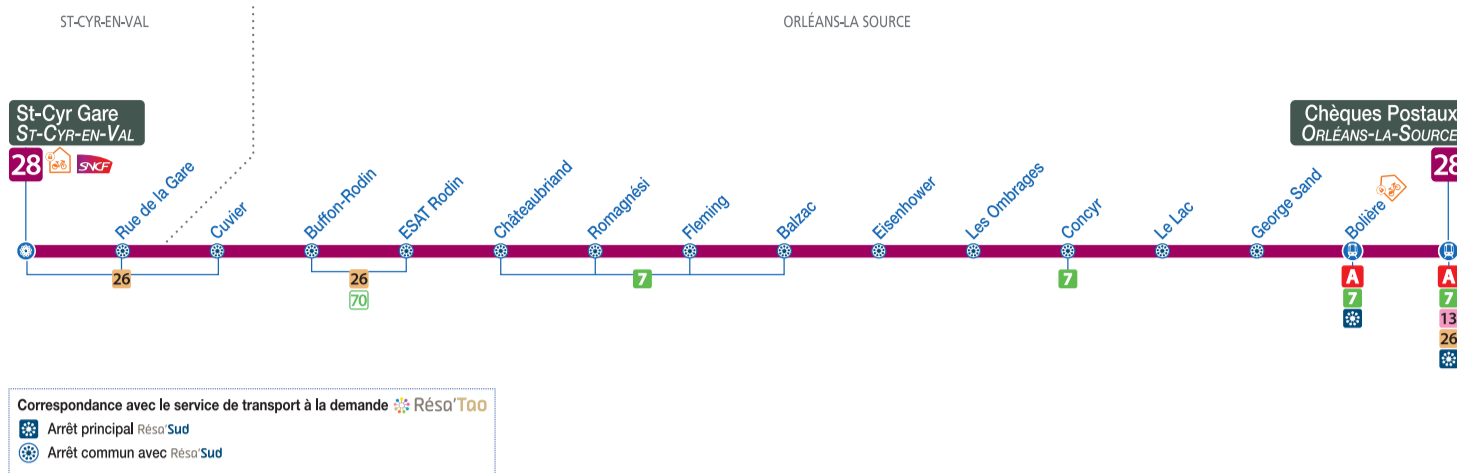

RESEAU-TAO.FR

APPLI TAO disponible gratuitement
 sur Apple Store et Google Play

SUR FACEBOOK : TAOSTRAME

SUR TWITTER : TAOSTRAME

INVENTEZ
 VOTRE MOBILITÉ

28

HORAIRE
 TIMETABLE
 À PARTIR DU
 31 AOÛT 2020

28

direction Chèques Postaux - ORLEANS LA SOURCE

Du lundi au vendredi - semaine scolaire / monday to friday - during school week

ST-CYR-GARE	06:40	07:10	07:40	08:15	08:55	09:30	10:10	10:50	11:35	12:15	13:00	13:40	14:20	15:00	15:35	16:10	16:40	17:10	17:45	18:25	19:05	19:45
ESAT RODIN	06:42	07:12	07:42	08:18	08:58	09:32	10:12	10:52	11:37	12:18	13:03	13:42	14:22	15:02	15:37	16:13	16:43	17:13	17:48	18:28	19:07	19:47
BALZAC	06:44	07:14	07:44	08:20	09:00	09:34	10:14	10:54	11:39	12:20	13:05	13:44	14:24	15:04	15:39	16:15	16:45	17:15	17:50	18:30	19:09	19:49
EISENHOWER	06:45	07:15	07:45	08:21	09:01	09:35	10:15	10:55	11:40	12:21	13:06	13:45	14:25	15:05	15:40	16:16	16:46	17:16	17:51	18:31	19:10	19:50
GEORGES SAND	06:47	07:17	07:47	08:23	09:03	09:37	10:17	10:57	11:42	12:23	13:08	13:47	14:27	15:07	15:42	16:18	16:48	17:18	17:53	18:33	19:12	19:52
BOLIERE	06:48	07:18	07:49	08:25	09:04	09:38	10:18	10:58	11:43	12:25	13:10	13:48	14:28	15:08	15:43	16:20	16:50	17:20	17:55	18:34	19:13	19:53
CHEQUES POSTAUX	06:50	07:20	07:51	08:27	09:06	09:40	10:20	11:00	11:45	12:27	13:12	13:50	14:30	15:10	15:45	16:22	16:52	17:22	17:57	18:36	19:15	19:55

En complément de vos lignes de bus et tram sur le secteur d'Orléans La Source et de St-Cyr en Val sud-ouest, **Résa'Sud** est là !

UN SERVICE SOUPLE ET DYNAMIQUE

🕒 Réservez vos trajets jusqu'à 5 minutes avant le départ !