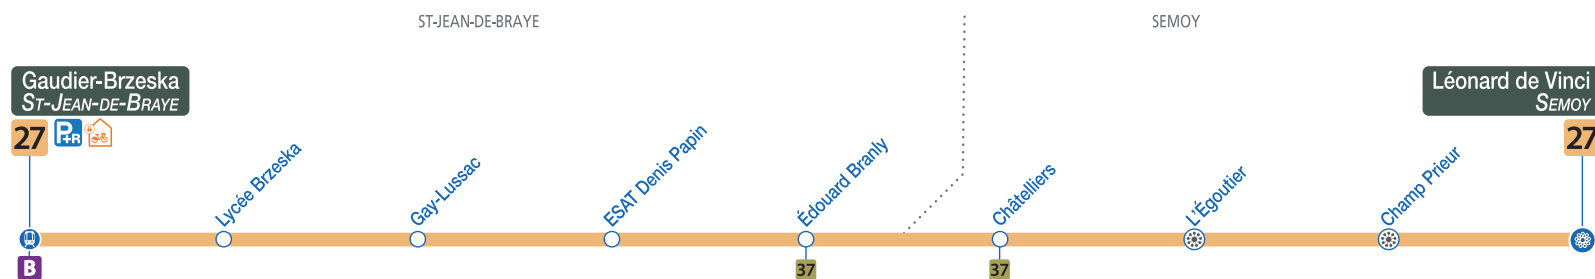

27

direction
Léonard de Vinci - SEMOY

Correspondance avec le service de transport à la demande Résa'Tao

Arrêt commun avec Résa'Est

Du lundi au vendredi / monday to friday

GAUDIER BRZESKA	07:45
ESAT DENIS PAPIN	07:48
EDOUARD BRANLY	07:50
CHAMP PRIEUR	07:51
LEONARD DE VINCI	07:52

Les horaires sont donnés à titre indicatif et dépendent des aléas de la circulation.

Dans ce bus, je monte par les portes avant, je valide, et à mon arrêt, je descends par les portes arrières.

Pas de bus ni de tram le 1er mai.

27

HORAIRES
TIMETABLE
À PARTIR DU
5 NOVEMBRE 2020

27

direction Gaudier-Brzeska - ST-JEAN-DE-BRAYE

Correspondance avec le service de transport à la demande **RÉSATO**

Arrêt commun avec RÉSATO/Est

Du lundi au vendredi / monday to friday