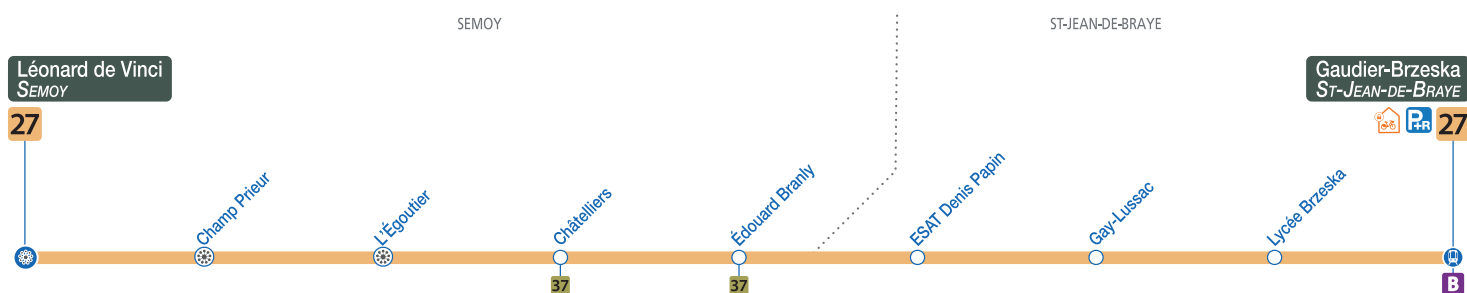

27

direction
Léonard de Vinci - SEMOY

Correspondance avec le service de transport à la demande Résa'Tao

Arrêt commun avec Résa'Est

Du lundi au vendredi / monday to friday

GAUDIER BRZESKA	07:45
ESAT DENIS PAPIN	07:48
EDOUARD BRANLY	07:50
CHAMP PRIEUR	07:51
LEONARD DE VINCI	07:52

APPLI TAO disponible gratuitement sur Apple Store et Google Play

SUR FACEBOOK : TAObUSTRAM

SUR TWITTER : TAObUSTRAM

INVENTEZ
VOTRE MOBILITE

LÉONARD DE VINCI semoy

ESAT Denis Papin

GAUDIER BRZESKA saint-jean-de-braye

27

HORAIRES
TIMETABLE
À PARTIR DU
5 NOVEMBRE 2020

27

direction Gaudier-Brzeska - ST-JEAN-DE-BRAYE

Correspondance avec le service de transport à la demande **RÉSATO**

Arrêt commun avec RÉSATO/Est

Du lundi au vendredi / monday to friday