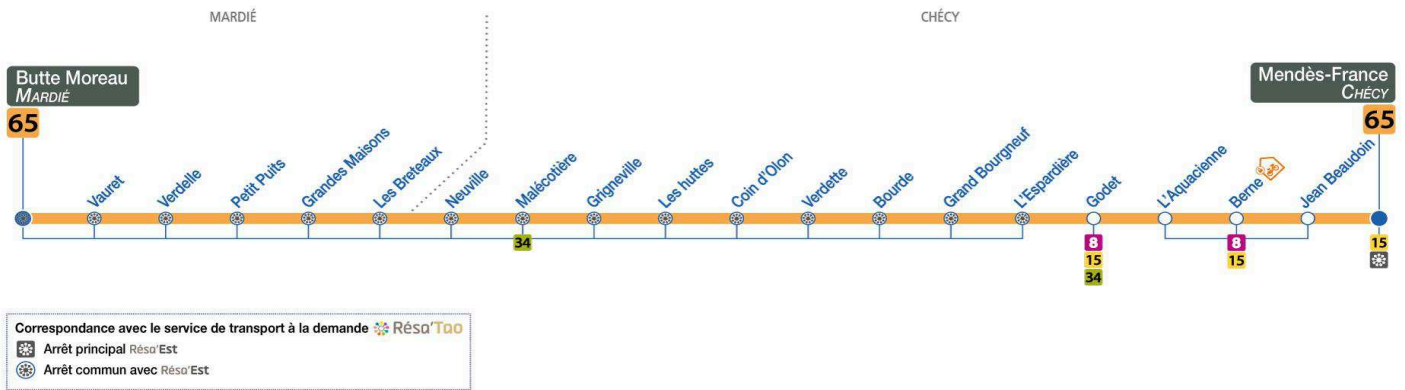

# 65

Arrêt/Stop : NEUVILLE

Direction : **Mendès-France - CHECY**

Correspondance avec le service de transport à la demande **Réso'Tao**

- Arrêt principal Réso'Est
- Arrêt commun avec Réso'Est

**Du lundi au vendredi – semaine scolaire / Monday to Friday – during school week**

4	5	6	7	8	9	10	11	12	13	14	15	16	17	18	19	20	21	22	23	0	1
			24																		

Horaires valables à partir du **31 août 2020**  
 Dépositaire le plus proche :

Les horaires sont donnés à titre indicatif et dépendent des aléas de la circulation.

Pas de bus ni de tram le 1<sup>er</sup> mai

reseau-tao.fr  
**0 800 01 2000** Service & appel gratuits  
 tous les jours de 4h30 à 1h30

# 65

Arrêt/Stop : MALECOTIERE

Direction : **Mendès-France - CHECY**