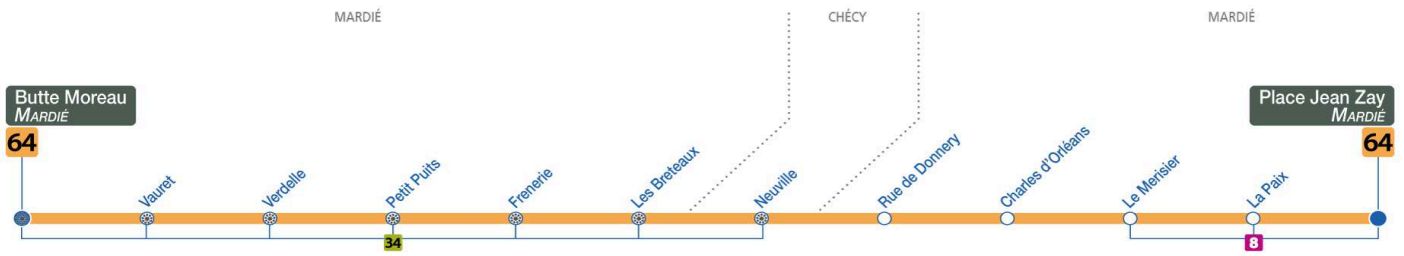

Direction : **Place Jean Zay - MARDIE**

Correspondance avec le service de transport à la demande Réso'Tao
 Arrêt commun avec Réso'Est

Du lundi au vendredi – semaine scolaire / Monday to Friday – during school week

4	5	6	7	8	9	10	11	12	13	14	15	16	17	18	19	20	21	22	23	0	1
			58a																		

a : Ne circule pas le Mercredi

64

Arrêt/Stop : FRENERIE

Direction : **Place Jean Zay - MARDIE**

Du lundi au vendredi – semaine scolaire / Monday to Friday – during school week

4	5	6	7	8	9	10	11	12	13	14	15	16	17	18	19	20	21	22	23	0	1
			59a																		

a : Ne circule pas le Mercredi

64

Arrêt/Stop : LES BRETEAUX

Direction : **Place Jean Zay - MARDIE**

Du lundi au vendredi – semaine scolaire / Monday to Friday – during school week

4	5	6	7	8	9	10	11	12	13	14	15	16	17	18	19	20	21	22	23	0	1
			59a																		

a : Ne circule pas le Mercredi

64

Arrêt/Stop : NEUVILLE

Direction : **Place Jean Zay - MARDIE**

Correspondance avec le service de transport à la demande Réso'Tao
 Arrêt commun avec Réso'Est