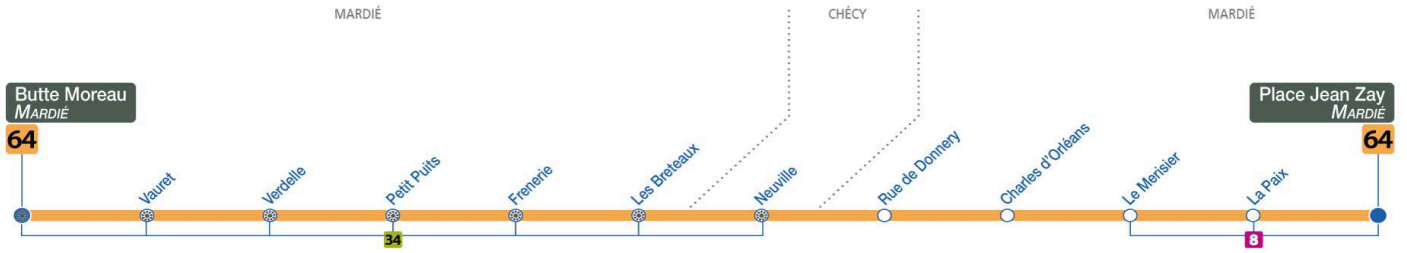

64

Arrêt/Stop : VAURET

Direction : **Place Jean Zay - MARDIE**

Correspondance avec le service de transport à la demande Réso'Tao
 Arrêt commun avec Réso'Est

Du lundi au vendredi – semaine scolaire / Monday to Friday – during school week

4	5	6	7	8	9	10	11	12	13	14	15	16	17	18	19	20	21	22	23	0	1
			56a																		

a : Ne circule pas le Mercredi

64

Arrêt/Stop : VERDELLE

Direction : **Place Jean Zay - MARDIE**

Correspondance avec le service de transport à la demande Réso'Tao
 Arrêt commun avec Réso'Est

Du lundi au vendredi – semaine scolaire / Monday to Friday – during school week

4	5	6	7	8	9	10	11	12	13	14	15	16	17	18	19	20	21	22	23	0	1
			57a																		

a : Ne circule pas le Mercredi

64

Arrêt/Stop : PETIT PUIITS

Direction : **Place Jean Zay - MARDIE**

Correspondance avec le service de transport à la demande Réso'Tao
 Arrêt commun avec Réso'Est

Du lundi au vendredi – semaine scolaire / Monday to Friday – during school week