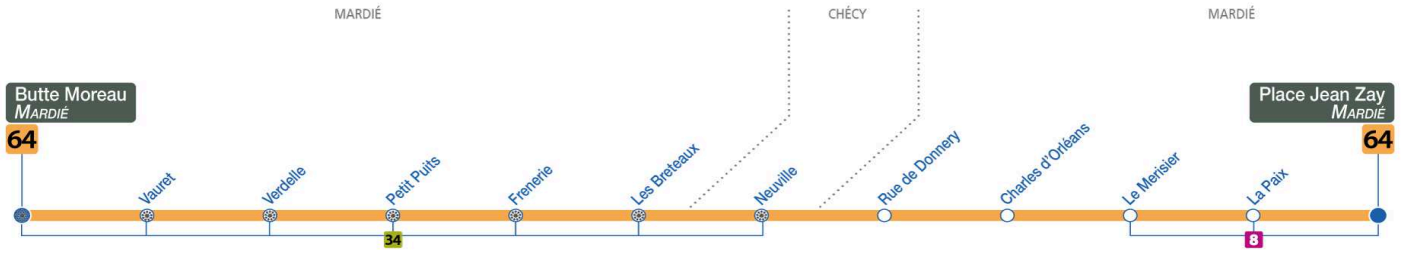

4	5	6	7	8	9	10	11	12	13	14	15	16	17	18	19	20	21	22	23	0	1
				15a																	

a : Ne circule pas le Mercredi

64

Arrêt/Stop : LE MERISIER

Direction : **Place Jean Zay - MARDIE**

Correspondance avec le service de transport à la demande Réso'Tao
 Arrêt commun avec Réso'Est

Du lundi au vendredi – semaine scolaire / Monday to Friday – during school week

4	5	6	7	8	9	10	11	12	13	14	15	16	17	18	19	20	21	22	23	0	1
				18a																	

a : Ne circule pas le Mercredi

64

Arrêt/Stop : LA PAIX

Direction : **Place Jean Zay - MARDIE**

Correspondance avec le service de transport à la demande Réso'Tao
 Arrêt commun avec Réso'Est

Du lundi au vendredi – semaine scolaire / Monday to Friday – during school week

4	5	6	7	8	9	10	11	12	13	14	15	16	17	18	19	20	21	22	23	0	1
				22a																	

a : Ne circule pas le Mercredi

64

Arrêt/Stop : BUTTE MOREAU

Direction : **Place Jean Zay - MARDIE**

Correspondance avec le service de transport à la demande Réso'Tao
 Arrêt commun avec Réso'Est