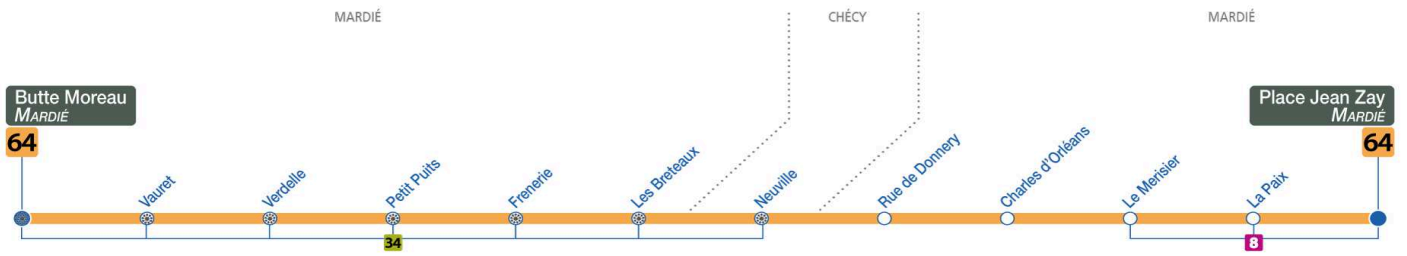

64

Arrêt/Stop : VAURET

Direction : **Place Jean Zay - MARDIE**

Correspondance avec le service de transport à la demande Réso'Tao
 Arrêt commun avec Réso'Est

Du lundi au vendredi – semaine scolaire / Monday to Friday – during school week

4	5	6	7	8	9	10	11	12	13	14	15	16	17	18	19	20	21	22	23	0	1
			56a																		

a : Ne circule pas le Mercredi

64

Arrêt/Stop : VERDELLE

Direction : **Place Jean Zay - MARDIE**

Correspondance avec le service de transport à la demande Réso'Tao
 Arrêt commun avec Réso'Est

4	5	6	7	8	9	10	11	12	13	14	15	16	17	18	19	20	21	22	23	0	1
			59a																		

a : Ne circule pas le Mercredi

64

Arrêt/Stop : NEUVILLE

Direction : **Place Jean Zay - MARDIE**

Correspondance avec le service de transport à la demande Réso'Tao
 Arrêt commun avec Réso'Est

4	5	6	7	8	9	10	11	12	13	14	15	16	17	18	19	20	21	22	23	0	1
				15a																	

a : Ne circule pas le Mercredi

64

Arrêt/Stop : LE MERISIER

Direction : **Place Jean Zay - MARDIE**

Correspondance avec le service de transport à la demande Réso'Tao
 Arrêt commun avec Réso'Est