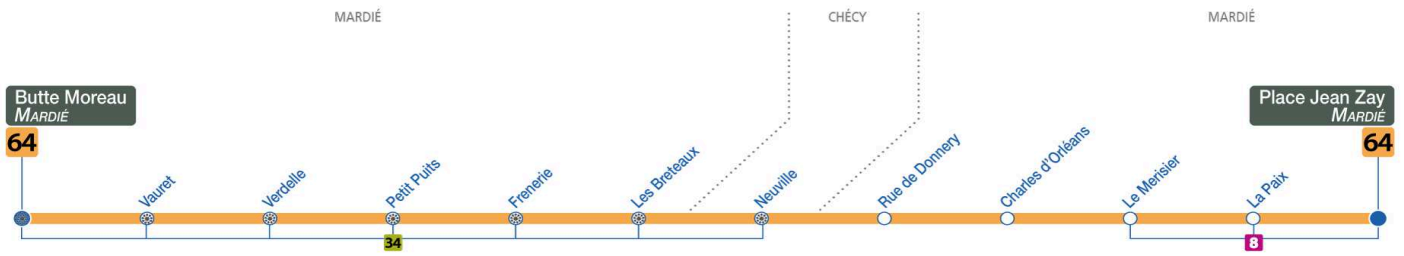

4	5	6	7	8	9	10	11	12	13	14	15	16	17	18	19	20	21	22	23	0	1
			56a																		

a : Ne circule pas le Mercredi

64

Arrêt/Stop : VERDELLE

Direction : **Place Jean Zay - MARDIE**

Correspondance avec le service de transport à la demande Réso'Tao
 Arrêt commun avec Réso'Est

Du lundi au vendredi – semaine scolaire / Monday to Friday – during school week

4	5	6	7	8	9	10	11	12	13	14	15	16	17	18	19	20	21	22	23	0	1
			57a																		

a : Ne circule pas le Mercredi

64

Arrêt/Stop : PETIT PUIITS

Direction : **Place Jean Zay - MARDIE**

Correspondance avec le service de transport à la demande Réso'Tao
 Arrêt commun avec Réso'Est

Du lundi au vendredi – semaine scolaire / Monday to Friday – during school week

4	5	6	7	8	9	10	11	12	13	14	15	16	17	18	19	20	21	22	23	0	1
			58a																		

a : Ne circule pas le Mercredi

64

Arrêt/Stop : FRENERIE

Direction : **Place Jean Zay - MARDIE**

Du lundi au vendredi – semaine scolaire / Monday to Friday – during school week