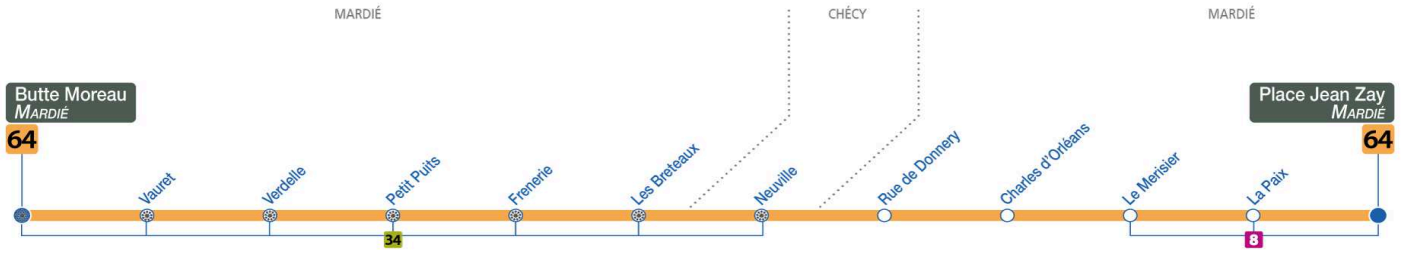

Direction : **Place Jean Zay - MARDIE**

Du lundi au vendredi – semaine scolaire / Monday to Friday – during school week

4	5	6	7	8	9	10	11	12	13	14	15	16	17	18	19	20	21	22	23	0	1
				10a																	

a : Ne circule pas le Mercredi

64

Arrêt/Stop : CHARLES D'ORLEANS

Direction : **Place Jean Zay - MARDIE**

Correspondance avec le service de transport à la demande Réso'Tao
 Arrêt commun avec Réso'Est

Du lundi au vendredi – semaine scolaire / Monday to Friday – during school week

4	5	6	7	8	9	10	11	12	13	14	15	16	17	18	19	20	21	22	23	0	1
				12a																	

a : Ne circule pas le Mercredi

64

Arrêt/Stop : RUE DE DONNERY

Direction : **Place Jean Zay - MARDIE**

Du lundi au vendredi – semaine scolaire / Monday to Friday – during school week

4	5	6	7	8	9	10	11	12	13	14	15	16	17	18	19	20	21	22	23	0	1
				15a																	

a : Ne circule pas le Mercredi

64

Arrêt/Stop : LE MERISIER

Direction : **Place Jean Zay - MARDIE**

Correspondance avec le service de transport à la demande Réso'Tao
 Arrêt commun avec Réso'Est