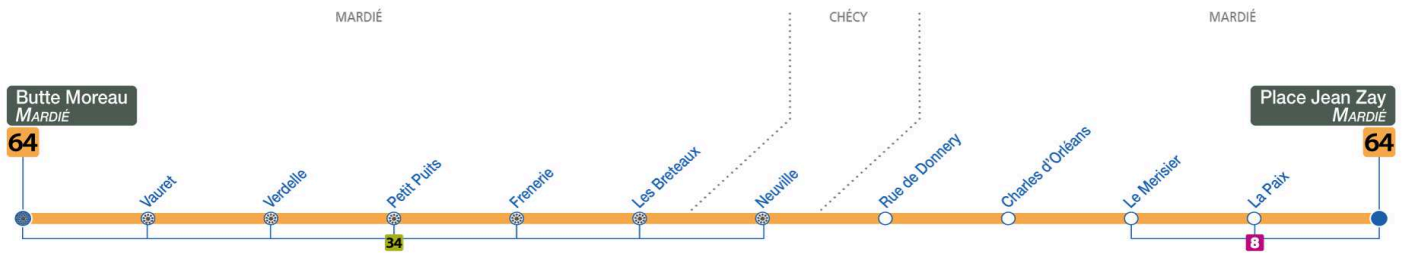

4	5	6	7	8	9	10	11	12	13	14	15	16	17	18	19	20	21	22	23	0	1
			59a																		

a : Ne circule pas le Mercredi

64

Arrêt/Stop : LES BRETEAUX

Direction : **Place Jean Zay - MARDIE**

Du lundi au vendredi – semaine scolaire / Monday to Friday – during school week

4	5	6	7	8	9	10	11	12	13	14	15	16	17	18	19	20	21	22	23	0	1
			59a																		

a : Ne circule pas le Mercredi

64

Arrêt/Stop : NEUVILLE

Direction : **Place Jean Zay - MARDIE**

Correspondance avec le service de transport à la demande Réso'Tao
 Arrêt commun avec Réso'Est

Du lundi au vendredi – semaine scolaire / Monday to Friday – during school week

4	5	6	7	8	9	10	11	12	13	14	15	16	17	18	19	20	21	22	23	0	1
				00a																	

a : Ne circule pas le Mercredi

64

Arrêt/Stop : RUE DE DONNERY

Direction : **Place Jean Zay - MARDIE**

Du lundi au vendredi – semaine scolaire / Monday to Friday – during school week

4	5	6	7	8	9	10	11	12	13	14	15	16	17	18	19	20	21	22	23	0	1
				10a																	