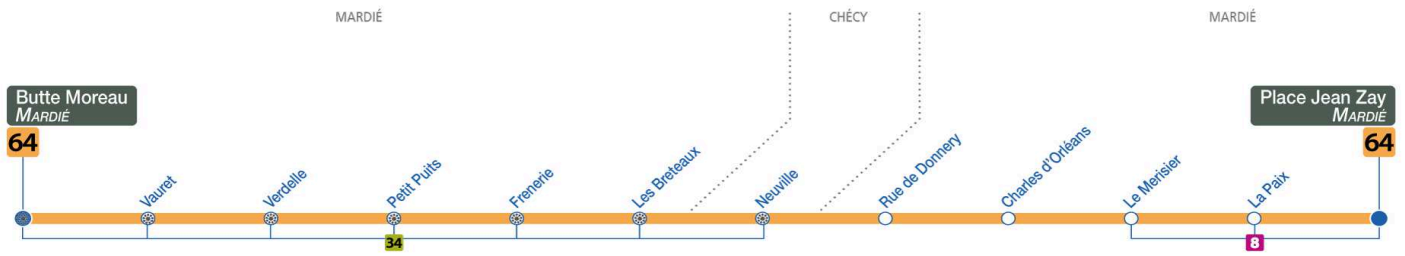

Direction : **Place Jean Zay - MARDIE**

Du lundi au vendredi – semaine scolaire / Monday to Friday – during school week

4	5	6	7	8	9	10	11	12	13	14	15	16	17	18	19	20	21	22	23	0	1
				10a																	

a : Ne circule pas le Mercredi

64

Arrêt/Stop : CHARLES D'ORLEANS

Direction : **Place Jean Zay - MARDIE**

Correspondance avec le service de transport à la demande Réso'Tao
 Arrêt commun avec Réso'Est

Du lundi au vendredi – semaine scolaire / Monday to Friday – during school week

4	5	6	7	8	9	10	11	12	13	14	15	16	17	18	19	20	21	22	23	0	1
				12a																	

a : Ne circule pas le Mercredi

64

Arrêt/Stop : RUE DE DONNERY

Direction : **Place Jean Zay - MARDIE**

Du lundi au vendredi – semaine scolaire / Monday to Friday – during school week

4	5	6	7	8	9	10	11	12	13	14	15	16	17	18	19	20	21	22	23	0	1
				15a																	

a : Ne circule pas le Mercredi

64

Arrêt/Stop : LE MERISIER

Direction : **Place Jean Zay - MARDIE**

Correspondance avec le service de transport à la demande Réso'Tao
 Arrêt commun avec Réso'Est