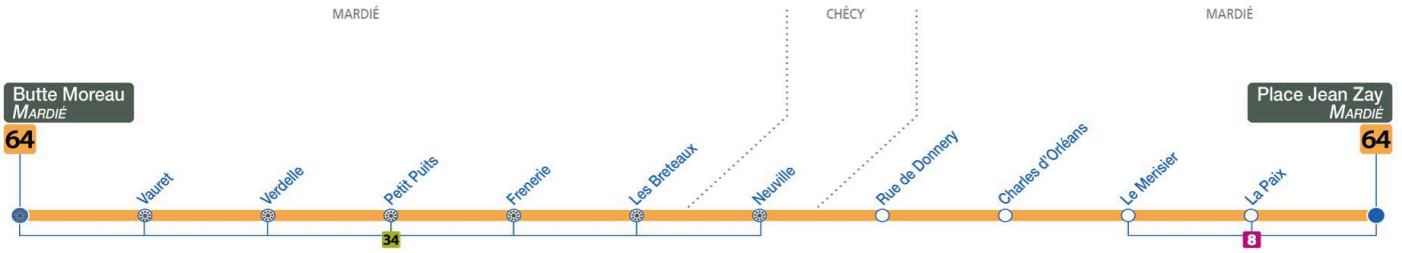

4	5	6	7	8	9	10	11	12	13	14	15	16	17	18	19	20	21	22	23	0	1
				15a																	

a : Ne circule pas le Mercredi

64

Arrêt/Stop : LE MERISIER

Direction : **Place Jean Zay - MARDIE**

Correspondance avec le service de transport à la demande Réso'Tao
 Arrêt commun avec Réso'Est

Direction : **Place Jean Zay - MARDIE**

Correspondance avec le service de transport à la demande Réso'Tao
 Arrêt commun avec Réso'Est

Du lundi au vendredi – semaine scolaire / Monday to Friday – during school week

4	5	6	7	8	9	10	11	12	13	14	15	16	17	18	19	20	21	22	23	0	1
				22a																	

a : Ne circule pas le Mercredi

64

Arrêt/Stop : BUTTE MOREAU

Direction : **Place Jean Zay - MARDIE**

Correspondance avec le service de transport à la demande Réso'Tao
 Arrêt commun avec Réso'Est

Du lundi au vendredi – semaine scolaire / Monday to Friday – during school week

4	5	6	7	8	9	10	11	12	13	14	15	16	17	18	19	20	21	22	23	0	1
			55a																		

a : Ne circule pas le Mercredi