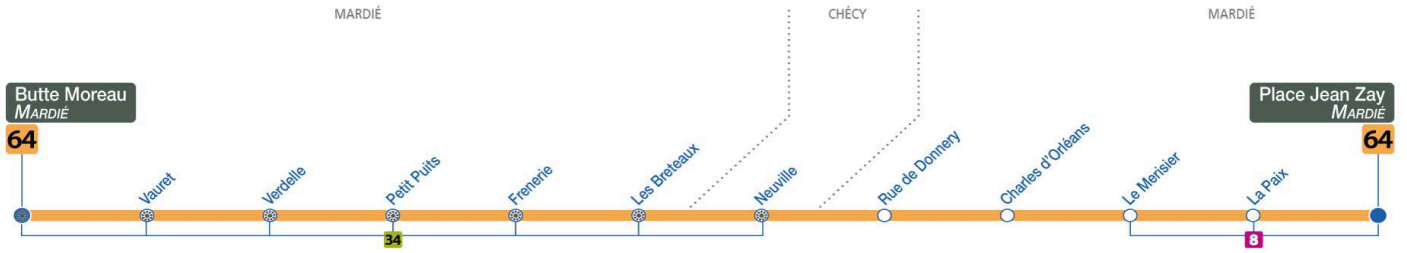

4	5	6	7	8	9	10	11	12	13	14	15	16	17	18	19	20	21	22	23	0	1
				12a																	

a : Ne circule pas le Mercredi

64

Arrêt/Stop : RUE DE DONNERY

Direction : **Place Jean Zay - MARDIE**

Du lundi au vendredi – semaine scolaire / Monday to Friday – during school week

4	5	6	7	8	9	10	11	12	13	14	15	16	17	18	19	20	21	22	23	0	1
				15a																	

a : Ne circule pas le Mercredi

64

Arrêt/Stop : LE MERISIER

Direction : **Place Jean Zay - MARDIE**

Correspondance avec le service de transport à la demande Réso'Tao
 Arrêt commun avec Réso'Est

Du lundi au vendredi – semaine scolaire / Monday to Friday – during school week

4	5	6	7	8	9	10	11	12	13	14	15	16	17	18	19	20	21	22	23	0	1
				18a																	

a : Ne circule pas le Mercredi

64

Arrêt/Stop : LA PAIX

Direction : **Place Jean Zay - MARDIE**

Correspondance avec le service de transport à la demande Réso'Tao
 Arrêt commun avec Réso'Est

Du lundi au vendredi – semaine scolaire / Monday to Friday – during school week