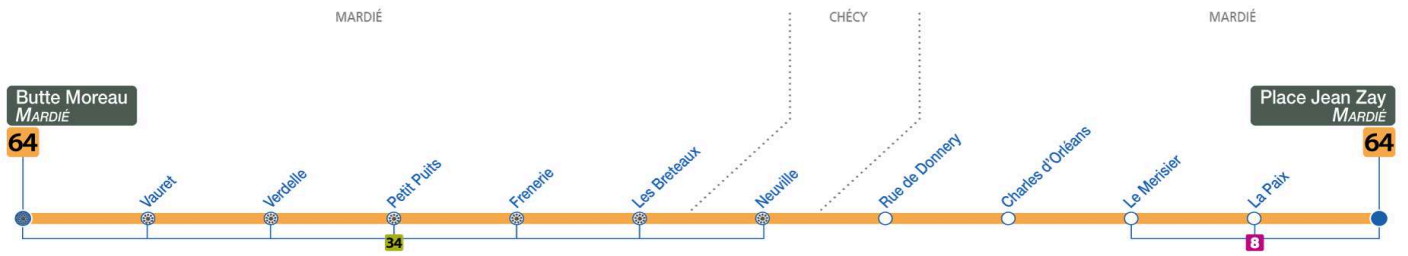

4	5	6	7	8	9	10	11	12	13	14	15	16	17	18	19	20	21	22	23	0	1
			59a																		

a : Ne circule pas le Mercredi

64

Arrêt/Stop : NEUVILLE

Direction : **Place Jean Zay - MARDIE**

Correspondance avec le service de transport à la demande Réso'Tao
 Arrêt commun avec Réso'Est

Du lundi au vendredi – semaine scolaire / Monday to Friday – during school week

4	5	6	7	8	9	10	11	12	13	14	15	16	17	18	19	20	21	22	23	0	1
				00a																	

a : Ne circule pas le Mercredi

64

Arrêt/Stop : RUE DE DONNERY

Direction : **Place Jean Zay - MARDIE**

Du lundi au vendredi – semaine scolaire / Monday to Friday – during school week

4	5	6	7	8	9	10	11	12	13	14	15	16	17	18	19	20	21	22	23	0	1
				10a																	

a : Ne circule pas le Mercredi

64

Arrêt/Stop : CHARLES D'ORLEANS

Direction : **Place Jean Zay - MARDIE**

Correspondance avec le service de transport à la demande Réso'Tao
 Arrêt commun avec Réso'Est

Du lundi au vendredi – semaine scolaire / Monday to Friday – during school week