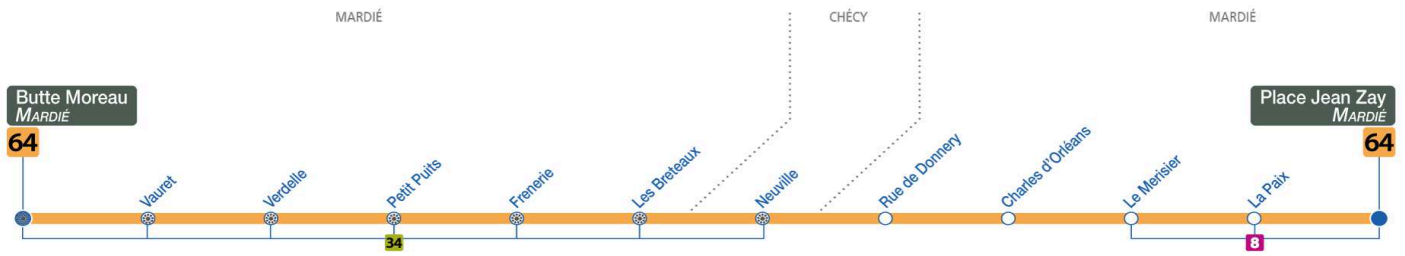

4	5	6	7	8	9	10	11	12	13	14	15	16	17	18	19	20	21	22	23	0	1
			58a																		

a : Ne circule pas le Mercredi

64

Arrêt/Stop : FRENERIE

Direction : **Place Jean Zay - MARDIE**

Du lundi au vendredi – semaine scolaire / Monday to Friday – during school week

4	5	6	7	8	9	10	11	12	13	14	15	16	17	18	19	20	21	22	23	0	1
			59a																		

a : Ne circule pas le Mercredi

64

Arrêt/Stop : LES BRETEAUX

Direction : **Place Jean Zay - MARDIE**

Du lundi au vendredi – semaine scolaire / Monday to Friday – during school week

4	5	6	7	8	9	10	11	12	13	14	15	16	17	18	19	20	21	22	23	0	1
			59a																		

a : Ne circule pas le Mercredi

64

Arrêt/Stop : NEUVILLE

Direction : **Place Jean Zay - MARDIE**

Correspondance avec le service de transport à la demande Réso'Tao
 Arrêt commun avec Réso'Est

Direction : **Place Jean Zay - MARDIE**

Du lundi au vendredi – semaine scolaire / Monday to Friday – during school week

4	5	6	7	8	9	10	11	12	13	14	15	16	17	18	19	20	21	22	23	0	1
				10a																	