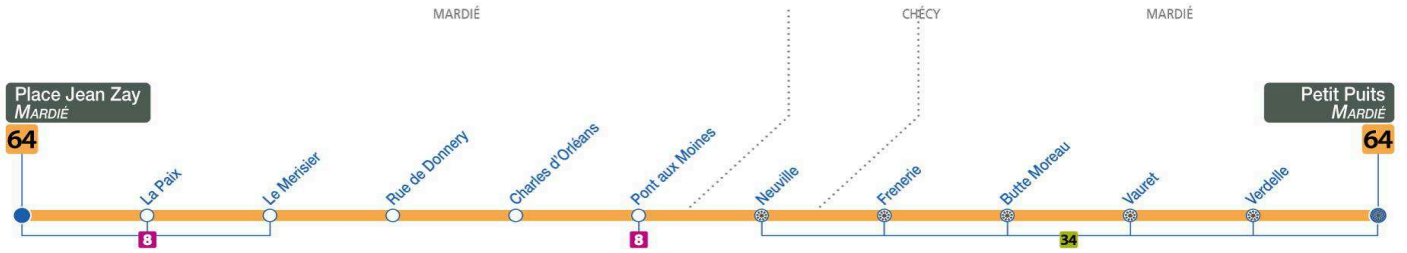

4	5	6	7	8	9	10	11	12	13	14	15	16	17	18	19	20	21	22	23	0	1
												40a									

a : Ne circule pas le Mercredi

64

Arrêt/Stop : LA PAIX

Direction : **Petit Puits - MARDIE**

Correspondance avec le service de transport à la demande RésaTao
 Arrêt commun avec RésaEst

Du lundi au vendredi – semaine scolaire / Monday to Friday – during school week																					
4	5	6	7	8	9	10	11	12	13	14	15	16	17	18	19	20	21	22	23	0	1
												43a									

a : Ne circule pas le Mercredi

64

Arrêt/Stop : LE MERISIER

Direction : **Petit Puits - MARDIE**

Correspondance avec le service de transport à la demande Réso'Too
 Arrêt commun avec Réso'Est

Du lundi au vendredi – semaine scolaire / Monday to Friday – during school week																					
4	5	6	7	8	9	10	11	12	13	14	15	16	17	18	19	20	21	22	23	0	1
												47a									

a : Ne circule pas le Mercredi

64

Arrêt/Stop : CHARLES D'ORLEANS

Direction : **Petit Puits - MARDIE**

Correspondance avec le service de transport à la demande Résa'Tao
 Arrêt commun avec Rése'Est

Du lundi au vendredi – semaine scolaire / Monday to Friday – during school week