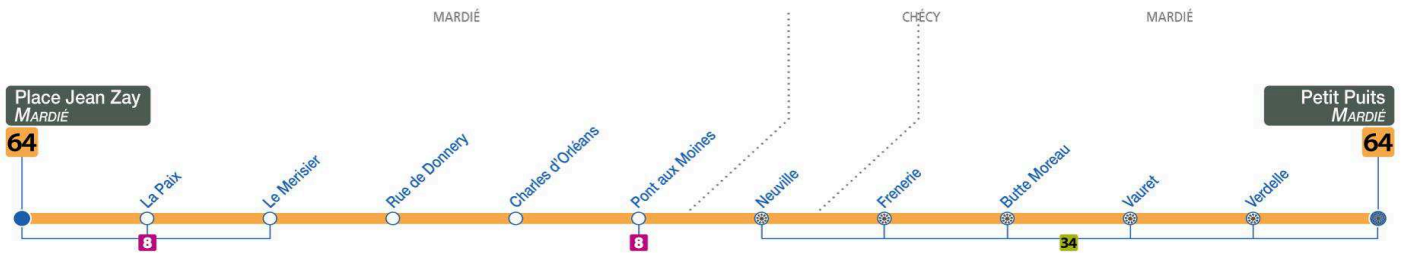

4	5	6	7	8	9	10	11	12	13	14	15	16	17	18	19	20	21	22	23	0	1
												40a									

a : Ne circule pas le Mercredi

64

Arrêt/Stop : LA PAIX

Direction : **Petit Puits - MARDIE**

Correspondance avec le service de transport à la demande RésaTao
 Arrêt commun avec RésaEst

64

Arrêt/Stop : LE MERISIER

Direction : **Petit Puits - MARDIE**

Correspondance avec le service de transport à la demande Réso'Too
 Arrêt commun avec Réso'Est

Du lundi au vendredi – semaine scolaire / Monday to Friday – during school week																					
4	5	6	7	8	9	10	11	12	13	14	15	16	17	18	19	20	21	22	23	0	1
												47a									

a : Ne circule pas le Mercredi

64

Arrêt/Stop : RUE DE DONNERY

Direction : **Petit Puits - MARDIE**

Correspondance avec le service de transport à la demande RésoTao
 Arrêt commun avec Réso Est

Du lundi au vendredi – semaine scolaire / Monday to Friday – during school week																					
4	5	6	7	8	9	10	11	12	13	14	15	16	17	18	19	20	21	22	23	0	1
												50a									

a : Ne circule pas le Mercredi

64

Arrêt/Stop : CHARLES D'ORLEANS

Direction : **Petit Puits - MARDIE**

Correspondance avec le service de transport à la demande Résa'Tao
 Arrêt commun avec Rése'Est

Du lundi au vendredi – semaine scolaire / Monday to Friday – during school week