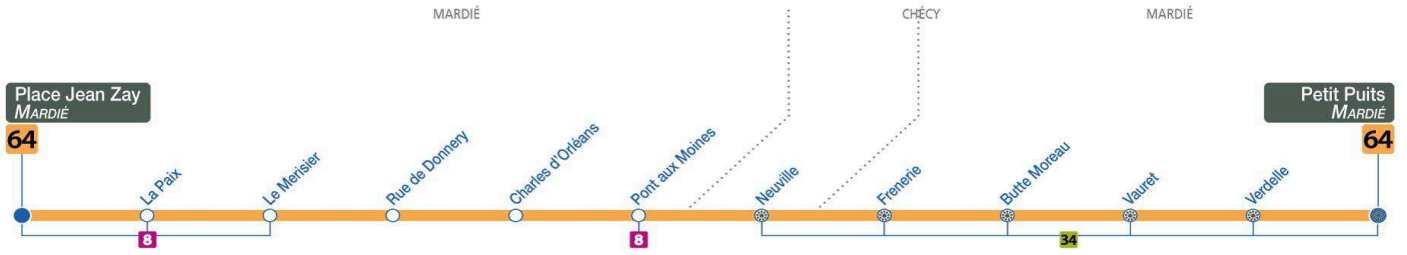

64

Arrêt/Stop : PLACE JEAN ZAY

Direction : **Petit Puits - MARDIE**

Correspondance avec le service de transport à la demande Réso'Too
 Arrêt commun avec Réso'Est

Du lundi au vendredi – semaine scolaire / Monday to Friday – during school week

4	5	6	7	8	9	10	11	12	13	14	15	16	17	18	19	20	21	22	23	0	1
												40a									

a : Ne circule pas le Mercredi

64

Arrêt/Stop : LA PAIX

Direction : **Petit Puits - MARDIE**

Correspondance avec le service de transport à la demande RésaTao
 Arrêt commun avec RésaEst

64

Arrêt/Stop : LE MERISIER

Direction : **Petit Puits - MARDIE**

Correspondance avec le service de transport à la demande Réso'Too
 Arrêt commun avec Réso'Est

Du lundi au vendredi – semaine scolaire / Monday to Friday – during school week																					
4	5	6	7	8	9	10	11	12	13	14	15	16	17	18	19	20	21	22	23	0	1
												47a									

a : Ne circule pas le Mercredi

64

Arrêt/Stop : CHARLES D'ORLEANS

Direction : **Petit Puits - MARDIE**

Correspondance avec le service de transport à la demande Résa'Tao
 Arrêt commun avec Rése'Est

Du lundi au vendredi – semaine scolaire / Monday to Friday – during school week