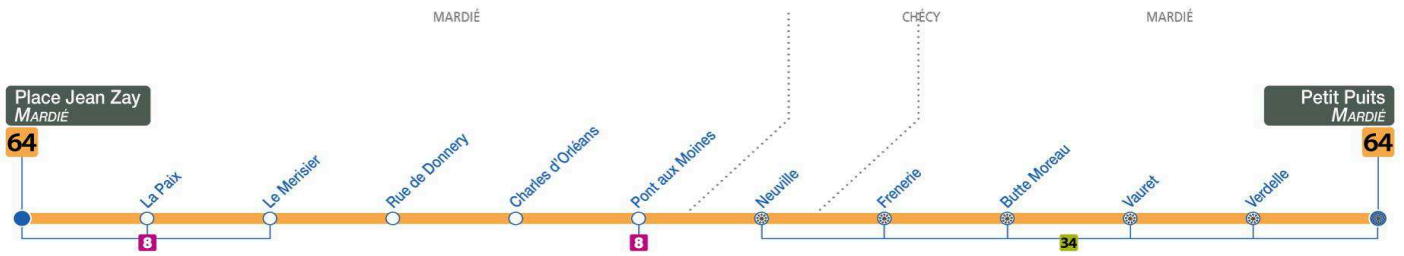

► Pas de bus ni de tram le 1^{er} mai

reseau-tao.fr

0 800 01 2000 Service & appel gratuits

tous les jours de 4h30 à 1h30

64

Arrêt/Stop : PONT AUX MOINES

Direction : **Petit Puits - MARDIE**

Correspondance avec le service de transport à la demande Réso'Too
 Arrêt commun avec Réso'Est

Du lundi au vendredi – semaine scolaire / Monday to Friday – during school week

4	5	6	7	8	9	10	11	12	13	14	15	16	17	18	19	20	21	22	23	0	1
												55a									

a : Ne circule pas le Mercredi

64

Arrêt/Stop : NEUVILLE

Direction : **Petit Puits - MARDIE**

Correspondance avec le service de transport à la demande Réso'Tao
 Arrêt commun avec Réso'Est

Du lundi au vendredi – semaine scolaire / Monday to Friday – during school week

4	5	6	7	8	9	10	11	12	13	14	15	16	17	18	19	20	21	22	23	0	1
													05a								

a : Ne circule pas le Mercredi

64

Arrêt/Stop : FRENERIE

Direction : **Petit Puits - MARDIE**

Correspondance avec le service de transport à la demande Réso'Tao
 Arrêt commun avec Réso'Est