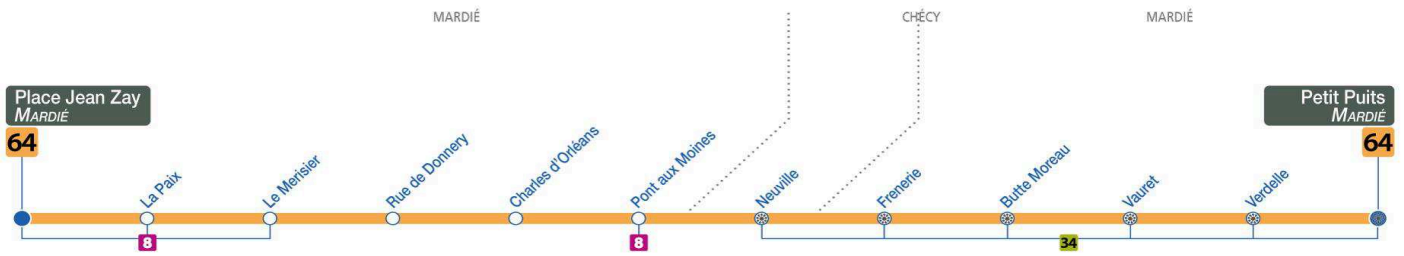

Direction : **Petit Puits - MARDIE**

Correspondance avec le service de transport à la demande Réso'Tao
 Arrêt commun avec Réso'Est

Du lundi au vendredi – semaine scolaire / Monday to Friday – during school week

4	5	6	7	8	9	10	11	12	13	14	15	16	17	18	19	20	21	22	23	0	1
													07a								

a : Ne circule pas le Mercredi

64

Arrêt/Stop : VAURET

Direction : **Petit Puits - MARDIE**

Correspondance avec le service de transport à la demande Réso'Tao
 Arrêt commun avec Réso'Est

Du lundi au vendredi – semaine scolaire / Monday to Friday – during school week

4	5	6	7	8	9	10	11	12	13	14	15	16	17	18	19	20	21	22	23	0	1
													09a								

a : Ne circule pas le Mercredi

64

Arrêt/Stop : VERDELLE