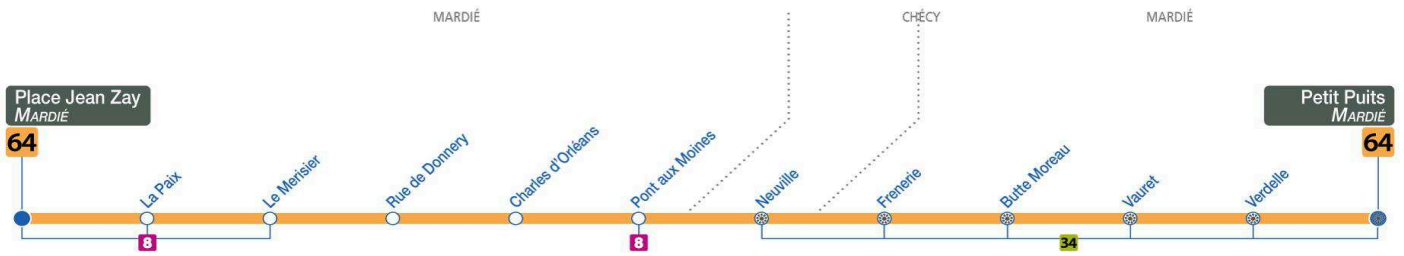

4	5	6	7	8	9	10	11	12	13	14	15	16	17	18	19	20	21	22	23	0	1
													05a								

a : Ne circule pas le Mercredi

64

Arrêt/Stop : FRENERIE

Direction : **Petit Puits - MARDIE**

Correspondance avec le service de transport à la demande Réso'Tao
 Arrêt commun avec Réso'Est

Du lundi au vendredi – semaine scolaire / Monday to Friday – during school week

4	5	6	7	8	9	10	11	12	13	14	15	16	17	18	19	20	21	22	23	0	1
													06a								

a : Ne circule pas le Mercredi

64

Arrêt/Stop : BUTTE MOREAU

Direction : **Petit Puits - MARDIE**

Correspondance avec le service de transport à la demande Réso'Tao
 Arrêt commun avec Réso'Est

Du lundi au vendredi – semaine scolaire / Monday to Friday – during school week

4	5	6	7	8	9	10	11	12	13	14	15	16	17	18	19	20	21	22	23	0	1
													07a								

a : Ne circule pas le Mercredi

64

Arrêt/Stop : VAURET

Direction : **Petit Puits - MARDIE**

Correspondance avec le service de transport à la demande Réso'Tao
 Arrêt commun avec Réso'Est