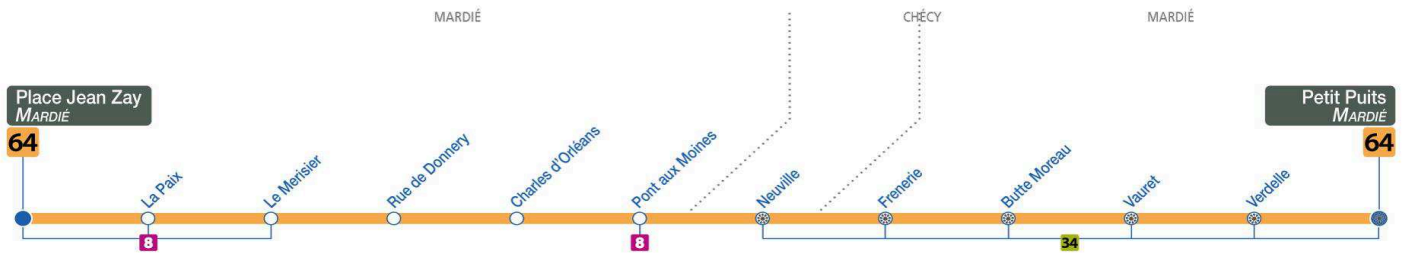

4	5	6	7	8	9	10	11	12	13	14	15	16	17	18	19	20	21	22	23	0	1
												40a									

a : Ne circule pas le Mercredi

64

Arrêt/Stop : LA PAIX

Direction : **Petit Puits - MARDIE**

Correspondance avec le service de transport à la demande RésaTao
 Arrêt commun avec RésaEst

64

Arrêt/Stop : LE MERISIER

Direction : **Petit Puits - MARDIE**

Correspondance avec le service de transport à la demande Réso'Too
 Arrêt commun avec Réso'Est

Du lundi au vendredi – semaine scolaire / Monday to Friday – during school week																					
4	5	6	7	8	9	10	11	12	13	14	15	16	17	18	19	20	21	22	23	0	1
												47a									

a : Ne circule pas le Mercredi

64

Arrêt/Stop : RUE DE DONNERY

Direction : **Petit Puits - MARDIE**

Correspondance avec le service de transport à la demande RésoTao
 Arrêt commun avec Réso Est

Du lundi au vendredi – semaine scolaire / Monday to Friday – during school week																					
4	5	6	7	8	9	10	11	12	13	14	15	16	17	18	19	20	21	22	23	0	1
												50a									

a : Ne circule pas le Mercredi

64

Arrêt/Stop : CHARLES D'ORLEANS

Direction : **Petit Puits - MARDIE**

Correspondance avec le service de transport à la demande Résa'Tao
 Arrêt commun avec Rése'Est

Du lundi au vendredi – semaine scolaire / Monday to Friday – during school week