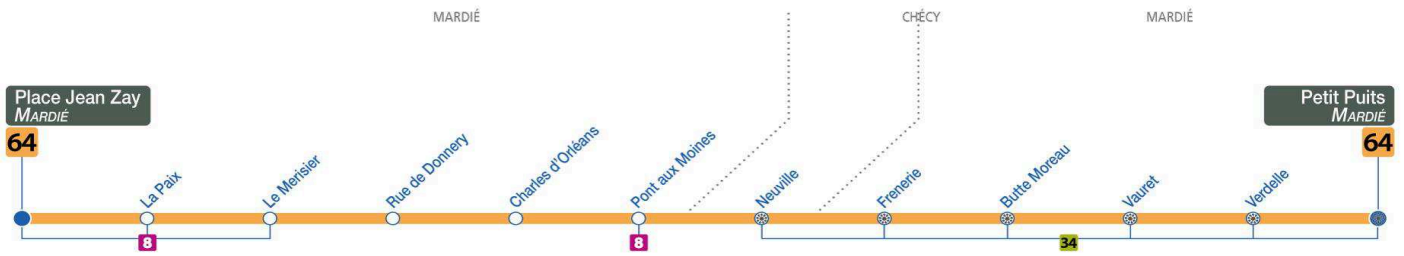

64

Arrêt/Stop : PLACE JEAN ZAY

Direction : **Petit Puits - MARDIE**

Correspondance avec le service de transport à la demande Réso'Too
 Arrêt commun avec Réso'Est

Du lundi au vendredi – semaine scolaire / Monday to Friday – during school week

4	5	6	7	8	9	10	11	12	13	14	15	16	17	18	19	20	21	22	23	0	1
												40a									

a : Ne circule pas le Mercredi

64

Arrêt/Stop : LA PAIX

Direction : **Petit Puits - MARDIE**

Correspondance avec le service de transport à la demande RésaTao
 Arrêt commun avec RésaEst

64

Arrêt/Stop : LE MERISIER

Direction : **Petit Puits - MARDIE**

Correspondance avec le service de transport à la demande Réso'Too
 Arrêt commun avec Réso'Est

Du lundi au vendredi – semaine scolaire / Monday to Friday – during school week																					
4	5	6	7	8	9	10	11	12	13	14	15	16	17	18	19	20	21	22	23	0	1
												47a									

a : Ne circule pas le Mercredi

64

Arrêt/Stop : CHARLES D'ORLEANS

Direction : **Petit Puits - MARDIE**

Correspondance avec le service de transport à la demande Résa'Tao
 Arrêt commun avec Rése'Est

Du lundi au vendredi – semaine scolaire / Monday to Friday – during school week