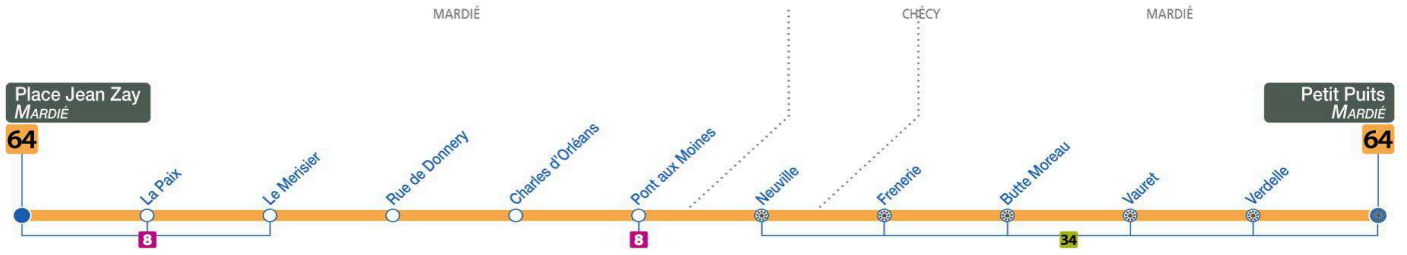

Direction : **Petit Puits - MARDIE**

Correspondance avec le service de transport à la demande Réso'Tao
 Arrêt commun avec Réso'Est

Du lundi au vendredi – semaine scolaire / Monday to Friday – during school week

4	5	6	7	8	9	10	11	12	13	14	15	16	17	18	19	20	21	22	23	0	1
													05a								

a : Ne circule pas le Mercredi

64

Arrêt/Stop : FRENERIE

Direction : **Petit Puits - MARDIE**

Correspondance avec le service de transport à la demande Réso'Tao
 Arrêt commun avec Réso'Est

Du lundi au vendredi – semaine scolaire / Monday to Friday – during school week

4	5	6	7	8	9	10	11	12	13	14	15	16	17	18	19	20	21	22	23	0	1
													06a								

a : Ne circule pas le Mercredi

64

Arrêt/Stop : BUTTE MOREAU