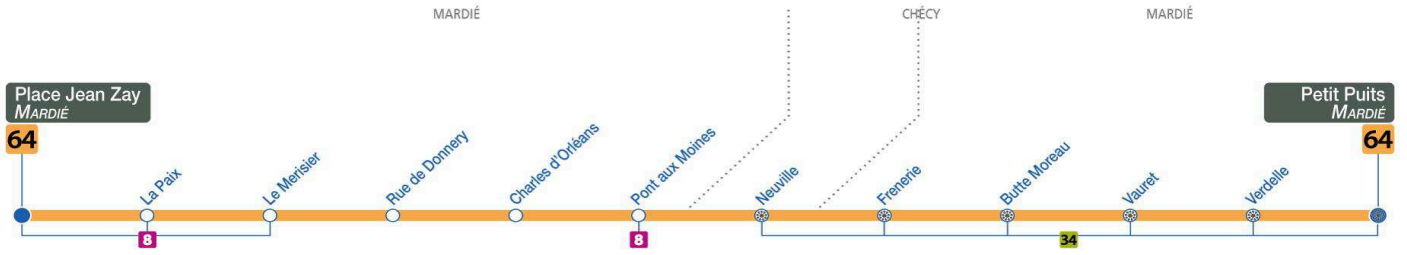

Direction : **Petit Puits - MARDIE**

Correspondance avec le service de transport à la demande Réso'Tao
 Arrêt commun avec Réso'Est

Du lundi au vendredi – semaine scolaire / Monday to Friday – during school week

4	5	6	7	8	9	10	11	12	13	14	15	16	17	18	19	20	21	22	23	0	1
													07a								

a : Ne circule pas le Mercredi

64

Arrêt/Stop : VAURET

Direction : **Petit Puits - MARDIE**

Correspondance avec le service de transport à la demande Réso'Tao
 Arrêt commun avec Réso'Est

Du lundi au vendredi – semaine scolaire / Monday to Friday – during school week

4	5	6	7	8	9	10	11	12	13	14	15	16	17	18	19	20	21	22	23	0	1
													09a								

a : Ne circule pas le Mercredi

64

Arrêt/Stop : VERDELLE