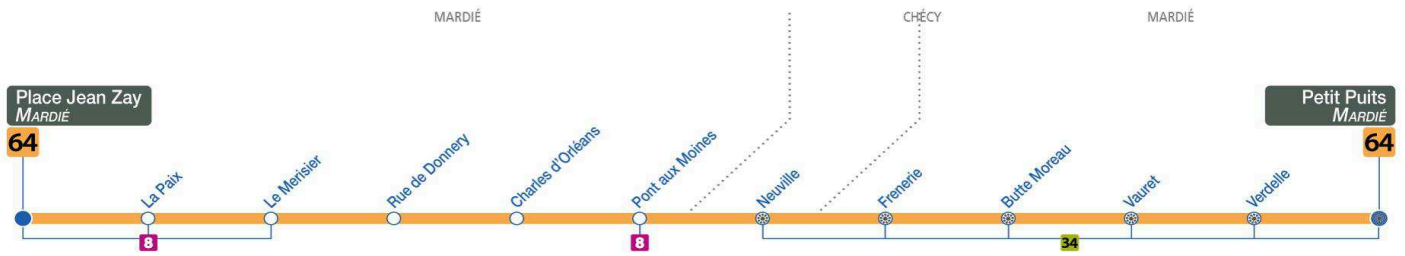

a : Ne circule pas le Mercredi

64

Arrêt/Stop : CHARLES D'ORLEANS

Direction : **Petit Puits - MARDIE**

Correspondance avec le service de transport à la demande Résa'Tao
 Arrêt commun avec Rése'Est

Du lundi au vendredi – semaine scolaire / Monday to Friday – during school week

► Pas de bus ni de tram le 1^{er} mai

reseau-tao.fr

0 800 01 2000 Service & appel gratuits

tous les jours de 4h30 à 1h30

64

Arrêt/Stop : PONT AUX MOINES

Direction : **Petit Puits - MARDIE**

Correspondance avec le service de transport à la demande Réso'Too
 Arrêt commun avec Réso'Est

Du lundi au vendredi – semaine scolaire / Monday to Friday – during school week

4	5	6	7	8	9	10	11	12	13	14	15	16	17	18	19	20	21	22	23	0	1
												55a									

a : Ne circule pas le Mercredi

64

Arrêt/Stop : NEUVILLE

Direction : **Petit Puits - MARDIE**

Correspondance avec le service de transport à la demande Réso'Tao
 Arrêt commun avec Réso'Est

Du lundi au vendredi – semaine scolaire / Monday to Friday – during school week