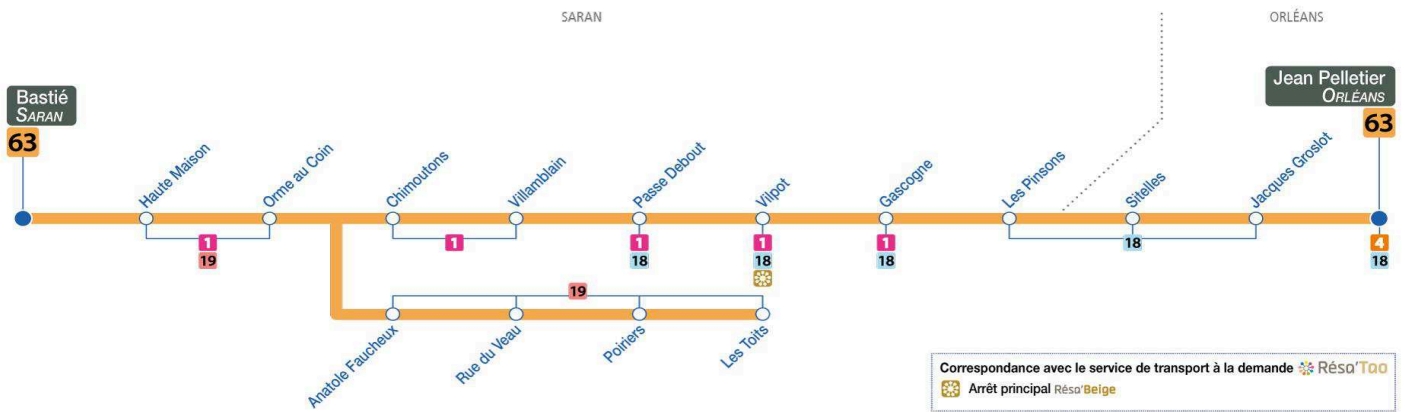

### Du lundi au vendredi – semaine scolaire / Monday to Friday – during school week

4	5	6	7	8	9	10	11	12	13	14	15	16	17	18	19	20	21	22	23	0	1
			49	43																	

► Horaires valables à partir du **31 août 2020**  
 ► Dépositaire le plus proche :

# 63

Arrêt/Stop : GASCOGNE

Direction : **Jean Pelletier - ORLÉANS**