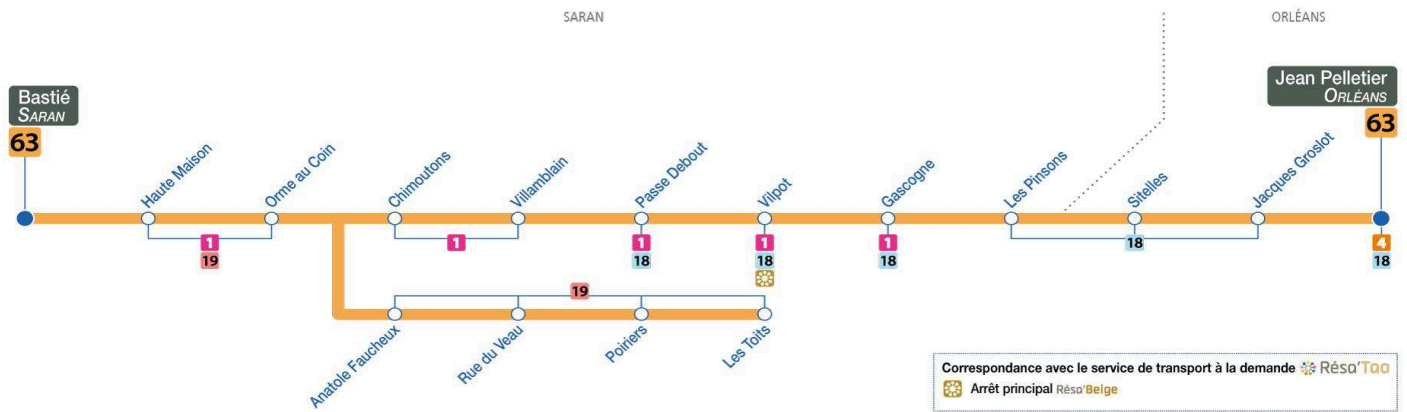

### Du lundi au vendredi – semaine scolaire / Monday to Friday – during school week

4	5	6	7	8	9	10	11	12	13	14	15	16	17	18	19	20	21	22	23	0	1
			41	36																	

► Horaires valables à partir du **31 août 2020**  
 ► Dépositaire le plus proche :

# 63

Arrêt/Stop : POIRIERS

Direction : **Jean Pelletier - ORLEANS**