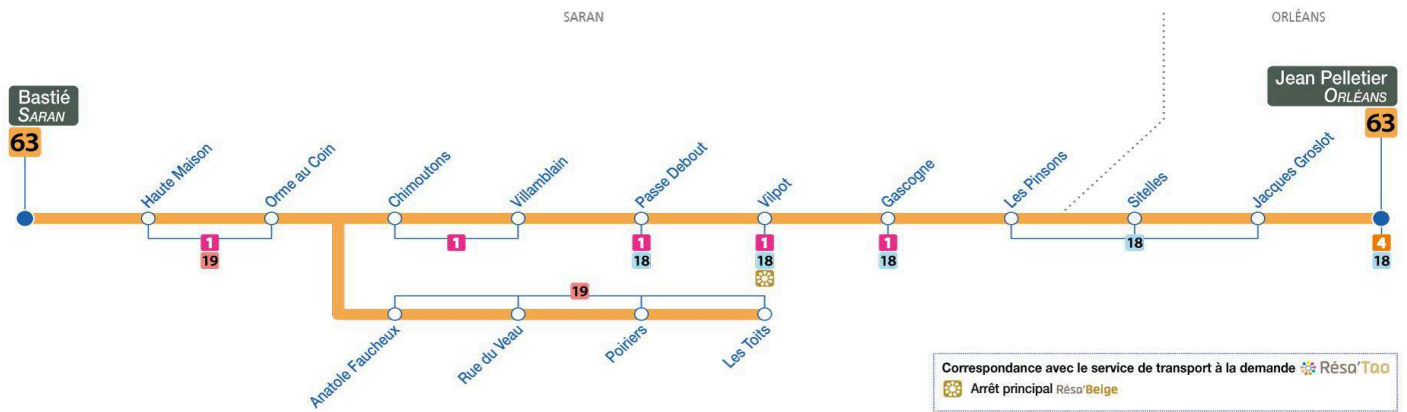

# 63

Arrêt/Stop : LES PINSONS

Direction : **Jean Pelletier - ORLEANS**

### Du lundi au vendredi – semaine scolaire / Monday to Friday – during school week

4	5	6	7	8	9	10	11	12	13	14	15	16	17	18	19	20	21	22	23	0	1
			52	46																	

► Horaires valables à partir du **31 août 2020**  
 ► Dépositaire le plus proche :

# 63

Arrêt/Stop : SITELLES

Direction : **Jean Pelletier - ORLEANS**