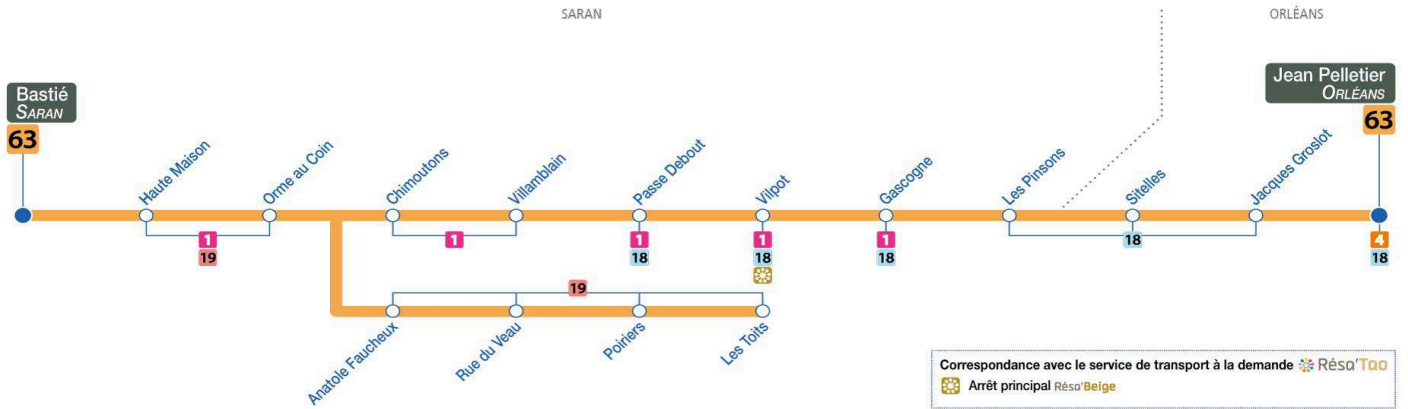

### Du lundi au vendredi – semaine scolaire / Monday to Friday – during school week

4	5	6	7	8	9	10	11	12	13	14	15	16	17	18	19	20	21	22	23	0	1
			48	42																	

► Horaires valables à partir du **31 août 2020**  
 ► Dépositaire le plus proche :

# 63

Arrêt/Stop : PASSE DEBOUT

Direction : **Jean Pelletier - ORLEANS**