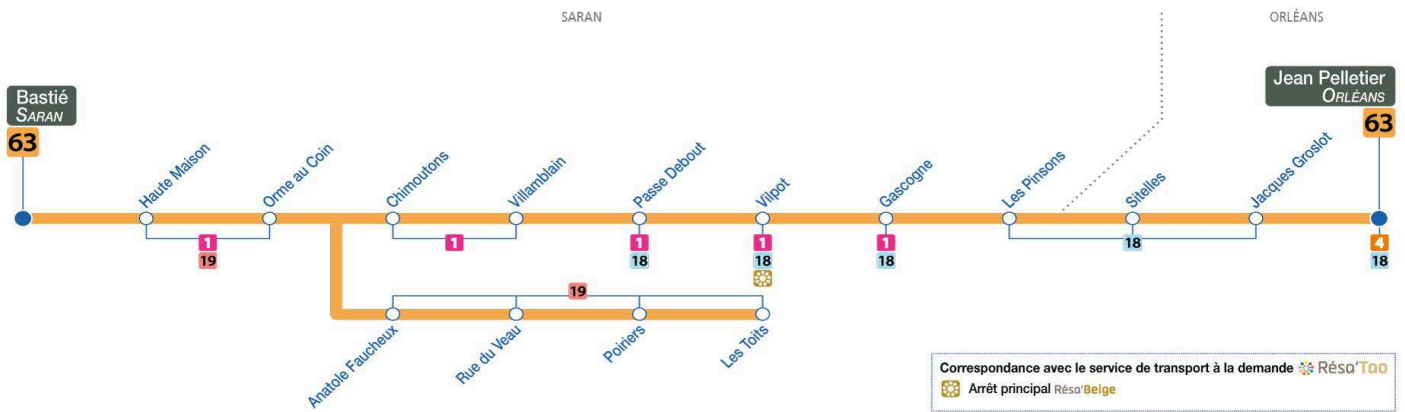

# 63

Arrêt/Stop : BASTIE

Direction : **Jean Pelletier - ORLEANS**

### Du lundi au vendredi – semaine scolaire / Monday to Friday – during school week

4	5	6	7	8	9	10	11	12	13	14	15	16	17	18	19	20	21	22	23	0	1
			35	30																	

► Horaires valables à partir du **31 août 2020**  
 ► Dépositaire le plus proche :