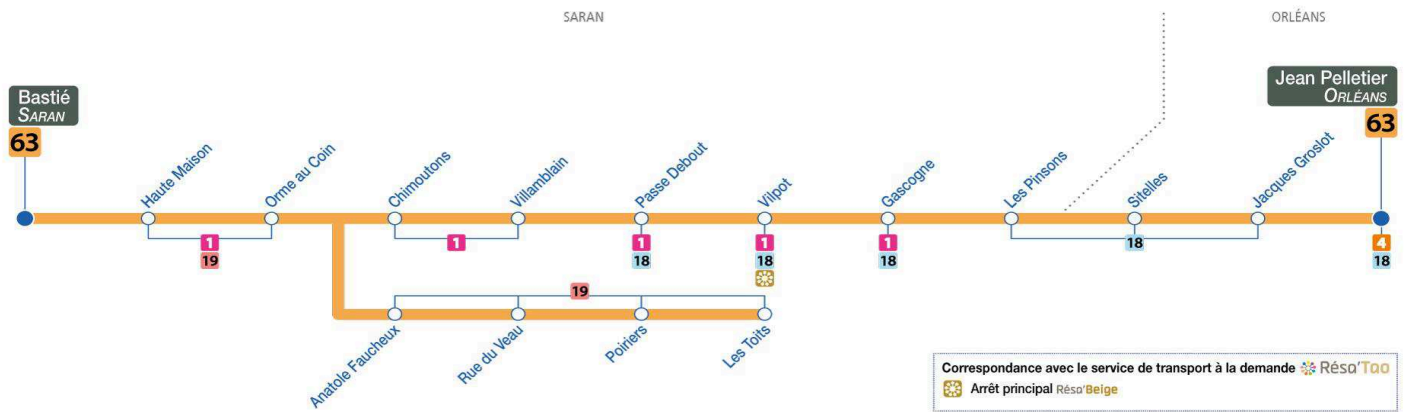

### Du lundi au vendredi – semaine scolaire / Monday to Friday – during school week

4	5	6	7	8	9	10	11	12	13	14	15	16	17	18	19	20	21	22	23	0	1
			38	33																	

► Horaires valables à partir du **31 août 2020**  
 ► Dépositaire le plus proche :

► Les horaires sont donnés à titre indicatif et dépendent des aléas de la circulation.

► Pas de bus ni de tram le 1<sup>er</sup> mai

reseau-tao.fr

**0 800 01 2000** Service & appel gratuits

tous les jours de 4h30 à 1h30

# 63

Arrêt/Stop : RUE DU VEAU

Direction : **Jean Pelletier - ORLEANS**