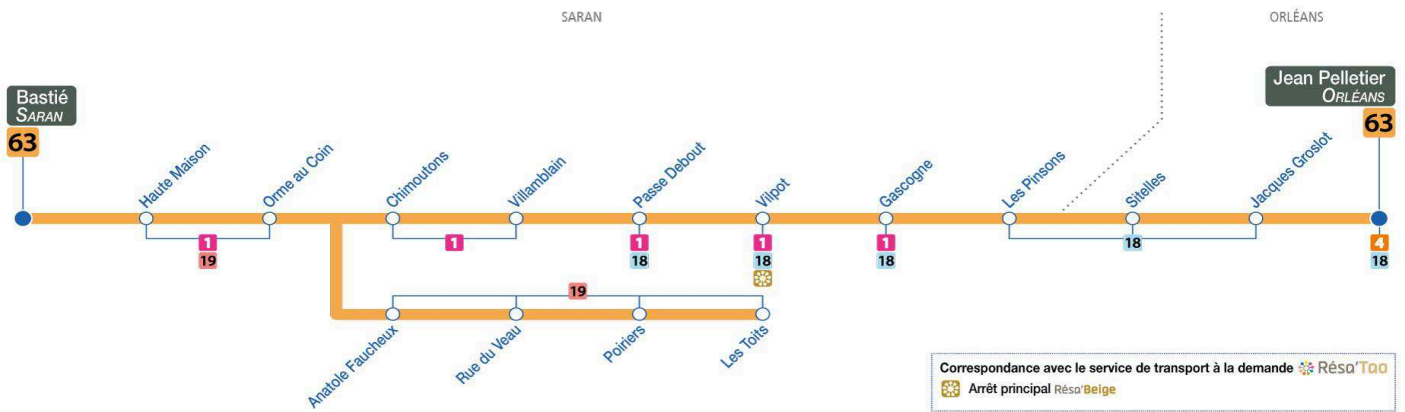

### Du lundi au vendredi – semaine scolaire / Monday to Friday – during school week

4	5	6	7	8	9	10	11	12	13	14	15	16	17	18	19	20	21	22	23	0	1
			49	43																	

► Horaires valables à partir du **31 août 2020**  
 ► Dépositaire le plus proche :

# 63

Arrêt/Stop : VILPOT

Direction : **Jean Pelletier - ORLÉANS**