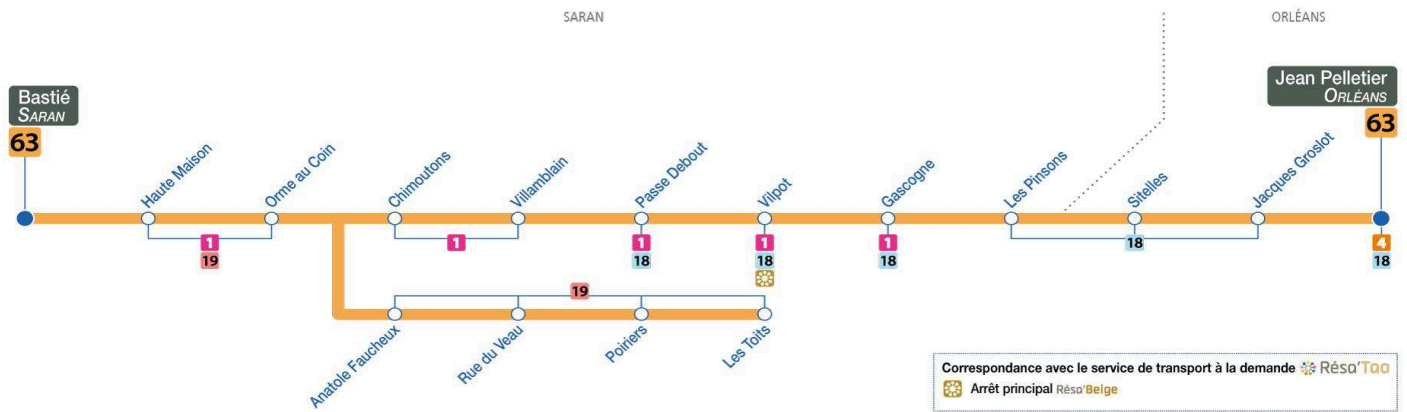

# 63

Arrêt/Stop : GASCOGNE

Direction : **Jean Pelletier - ORLÉANS**

### Du lundi au vendredi – semaine scolaire / Monday to Friday – during school week

4	5	6	7	8	9	10	11	12	13	14	15	16	17	18	19	20	21	22	23	0	1
			50	44																	

► Horaires valables à partir du **31 août 2020**  
 ► Dépositaire le plus proche :

# 63

Arrêt/Stop : LES PINSONS

Direction : **Jean Pelletier - ORLEANS**