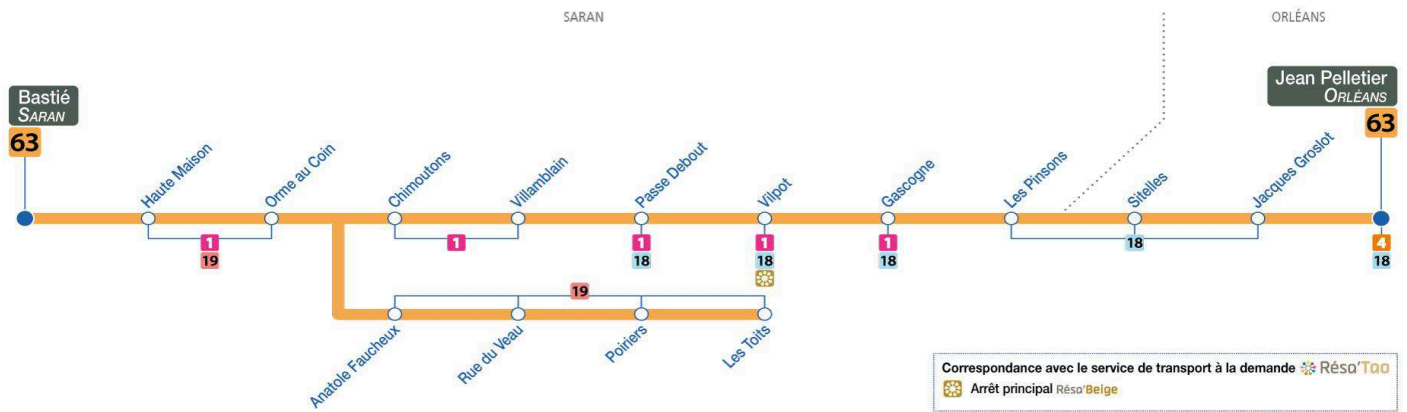

### Du lundi au vendredi – semaine scolaire / Monday to Friday – during school week

4	5	6	7	8	9	10	11	12	13	14	15	16	17	18	19	20	21	22	23	0	1
			36	31																	

► Horaires valables à partir du **31 août 2020**  
 ► Dépositaire le plus proche :

► Les horaires sont donnés à titre indicatif et dépendent des aléas de la circulation.

► Pas de bus ni de tram le 1<sup>er</sup> mai

reseau-tao.fr

**0 800 01 2000** Service & appel gratuits

tous les jours de 4h30 à 1h30

# 63

Arrêt/Stop : ORME AU COIN

Direction : **Jean Pelletier - ORLEANS**