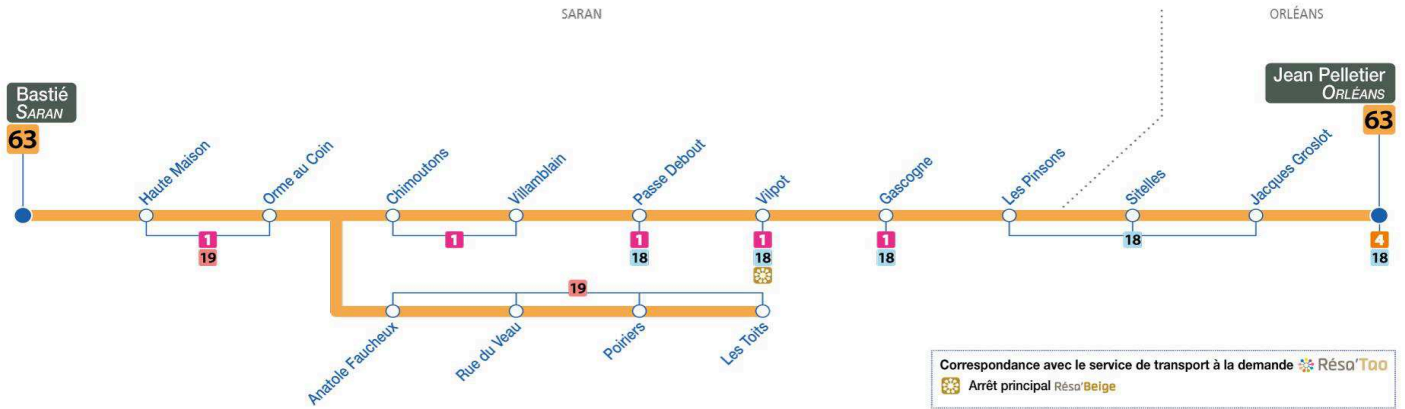

# 63

Arrêt/Stop : SITELLES

Direction : **Jean Pelletier - ORLEANS**

### Du lundi au vendredi – semaine scolaire / Monday to Friday – during school week

4	5	6	7	8	9	10	11	12	13	14	15	16	17	18	19	20	21	22	23	0	1
			53	47																	

► Horaires valables à partir du **31 août 2020**  
 ► Dépositaire le plus proche :

# 63

Arrêt/Stop : JACQUES GROSLOT

Direction : **Jean Pelletier - ORLEANS**