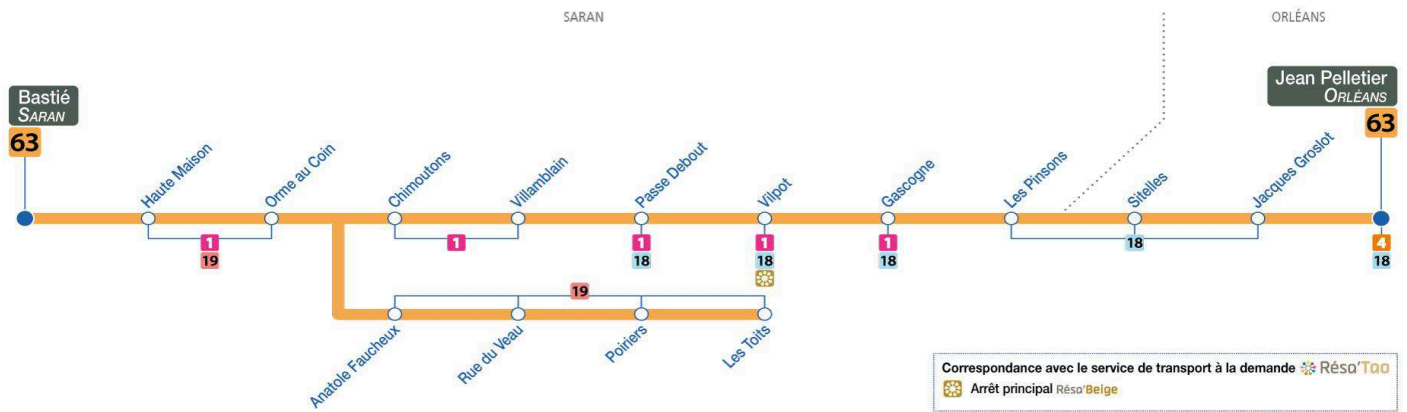

### Du lundi au vendredi – semaine scolaire / Monday to Friday – during school week

4	5	6	7	8	9	10	11	12	13	14	15	16	17	18	19	20	21	22	23	0	1
			55	48																	

► Horaires valables à partir du **31 août 2020**  
 ► Dépositaire le plus proche :

# 63

Arrêt/Stop : LES TOITS

Direction : **Jean Pelletier - ORLEANS**