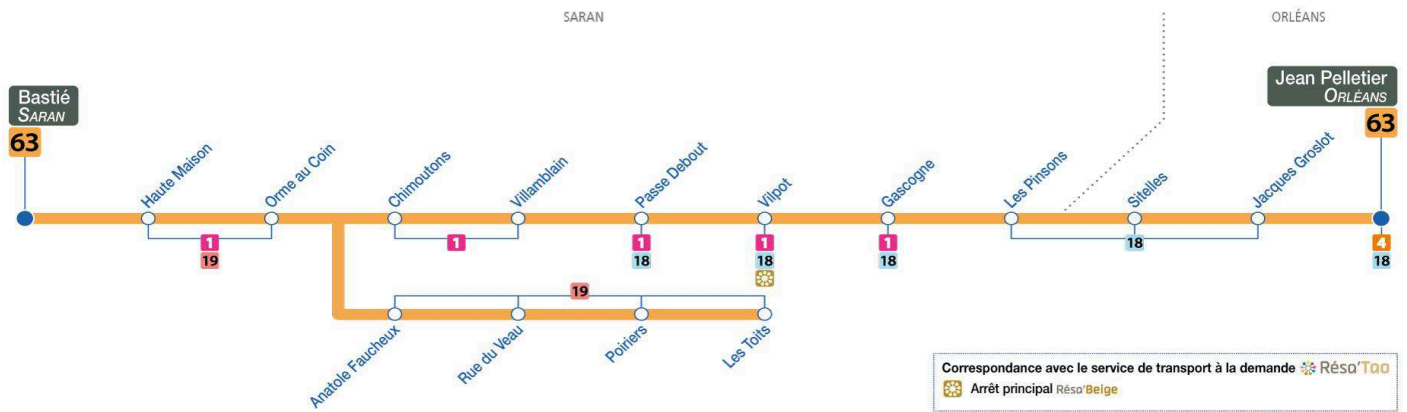

### Du lundi au vendredi – semaine scolaire / Monday to Friday – during school week

4	5	6	7	8	9	10	11	12	13	14	15	16	17	18	19	20	21	22	23	0	1
			46	40																	

► Horaires valables à partir du **31 août 2020**  
 ► Dépositaire le plus proche :

# 63

Arrêt/Stop : CHIMOUTONS

Direction : **Jean Pelletier - ORLEANS**