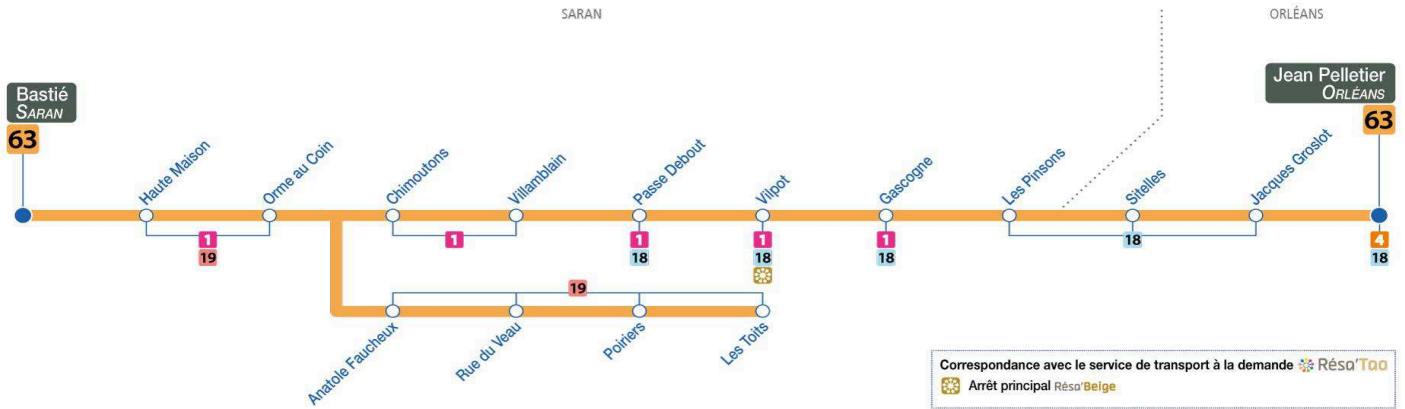

### Du lundi au vendredi – semaine scolaire / Monday to Friday – during school week

4	5	6	7	8	9	10	11	12	13	14	15	16	17	18	19	20	21	22	23	0	1
			47	41																	

► Horaires valables à partir du **31 août 2020**  
 ► Dépositaire le plus proche :

# 63

Arrêt/Stop : VILLAMBLAIN

Direction : **Jean Pelletier - ORLEANS**