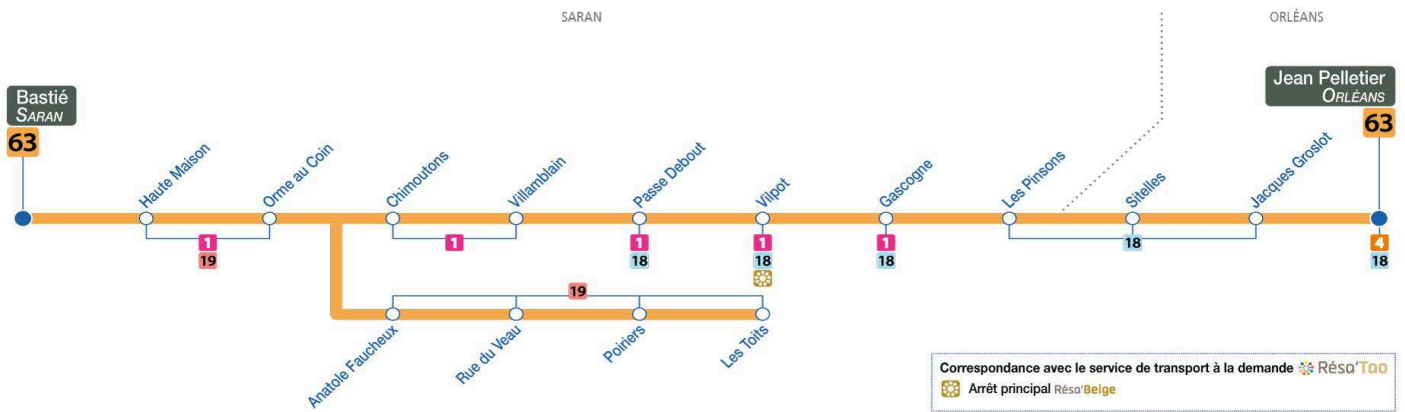

### Du lundi au vendredi – semaine scolaire / Monday to Friday – during school week

4	5	6	7	8	9	10	11	12	13	14	15	16	17	18	19	20	21	22	23	0	1
			43	38																	

► Horaires valables à partir du **31 août 2020**  
 ► Dépositaire le plus proche :

# 63

Arrêt/Stop : RUE DU VEAU

Direction : **Jean Pelletier - ORLÉANS**