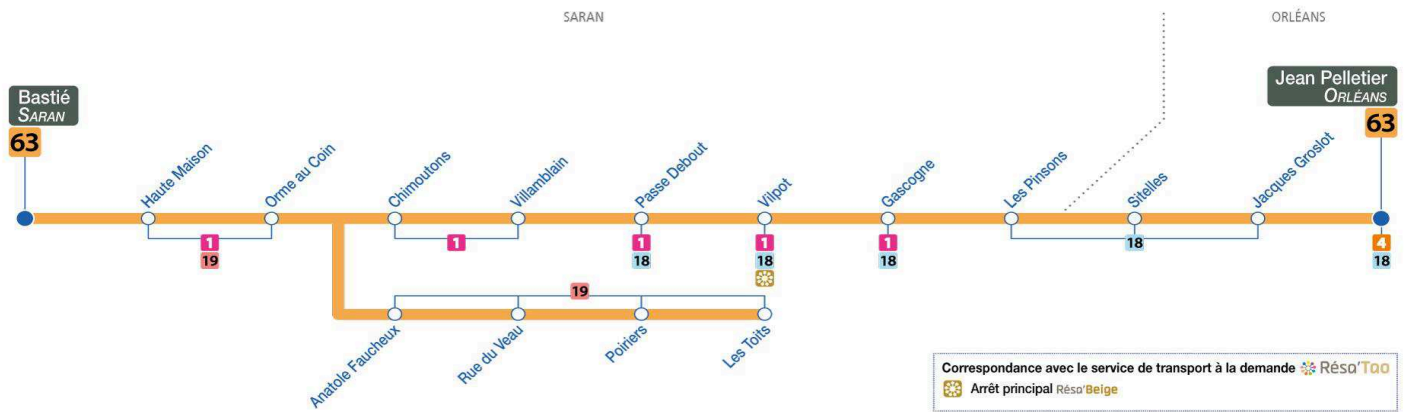

### Du lundi au vendredi – semaine scolaire / Monday to Friday – during school week

4	5	6	7	8	9	10	11	12	13	14	15	16	17	18	19	20	21	22	23	0	1
			39	34																	

► Horaires valables à partir du **31 août 2020**  
 ► Dépositaire le plus proche :

► Les horaires sont donnés à titre indicatif et dépendent des aléas de la circulation.

► Pas de bus ni de tram le 1<sup>er</sup> mai

reseau-tao.fr

**0 800 01 2000** Service & appel gratuits

tous les jours de 4h30 à 1h30

# 63

Arrêt/Stop : LES TOITS

Direction : **Jean Pelletier - ORLEANS**