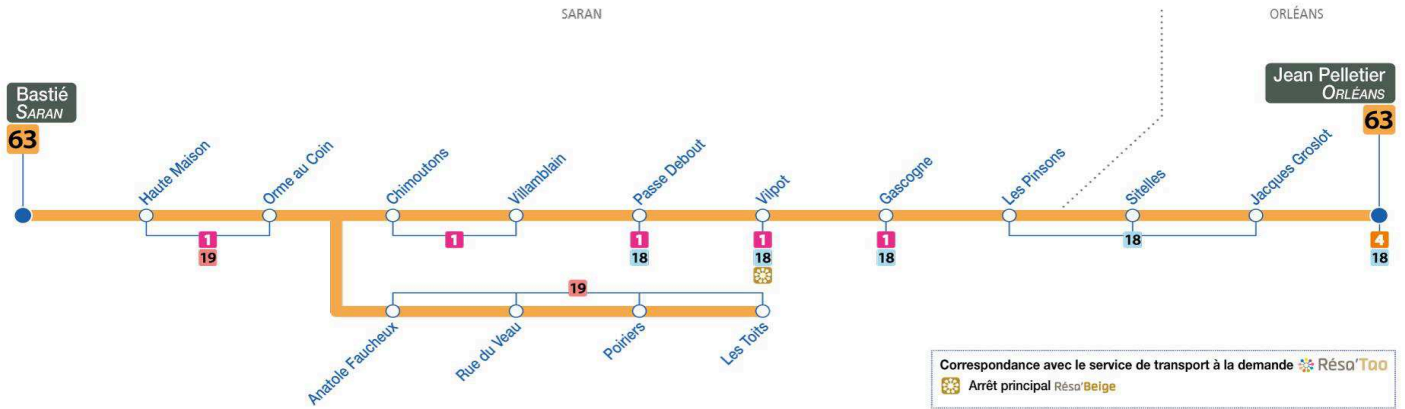

### Du lundi au vendredi – semaine scolaire / Monday to Friday – during school week

4	5	6	7	8	9	10	11	12	13	14	15	16	17	18	19	20	21	22	23	0	1
			44	39																	

► Horaires valables à partir du **31 août 2020**  
 ► Dépositaire le plus proche :

# 63

Arrêt/Stop : ANATOLE FAUCHEUX

Direction : **Jean Pelletier - ORLEANS**