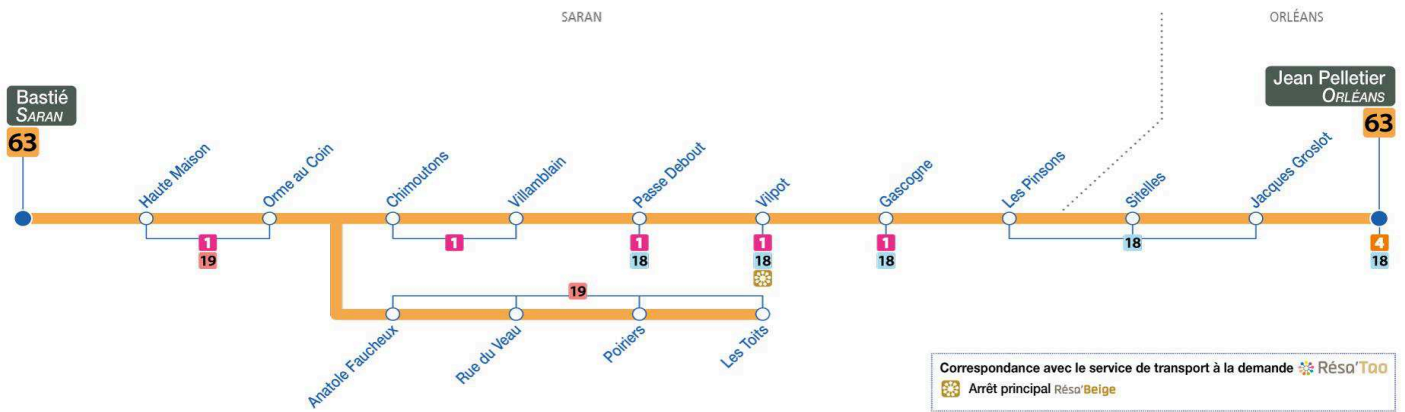

► Les horaires sont donnés à titre indicatif et dépendent des aléas de la circulation.

► Pas de bus ni de tram le 1<sup>er</sup> mai

reseau-tao.fr

0 800 01 2000 Service & appel gratuits

tous les jours de 4h30 à 1h30

# 63

Arrêt/Stop : HAUTE MAISON

Direction : **Jean Pelletier - ORLEANS**