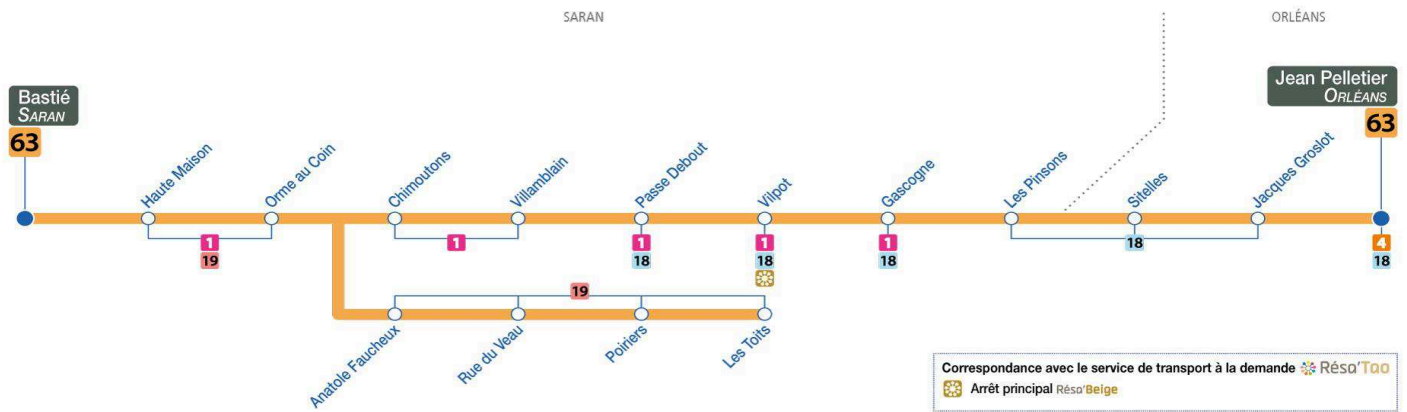

### Du lundi au vendredi – semaine scolaire / Monday to Friday – during school week

4	5	6	7	8	9	10	11	12	13	14	15	16	17	18	19	20	21	22	23	0	1
			39	34																	

► Horaires valables à partir du **31 août 2020**  
 ► Dépositaire le plus proche :

► Les horaires sont donnés à titre indicatif et dépendent des aléas de la circulation.

► Pas de bus ni de tram le 1<sup>er</sup> mai

reseau-tao.fr

0 800 01 2000 Service & appel gratuits

tous les jours de 4h30 à 1h30

# 63

Arrêt/Stop : POIRIERS

Direction : **Jean Pelletier - ORLEANS**