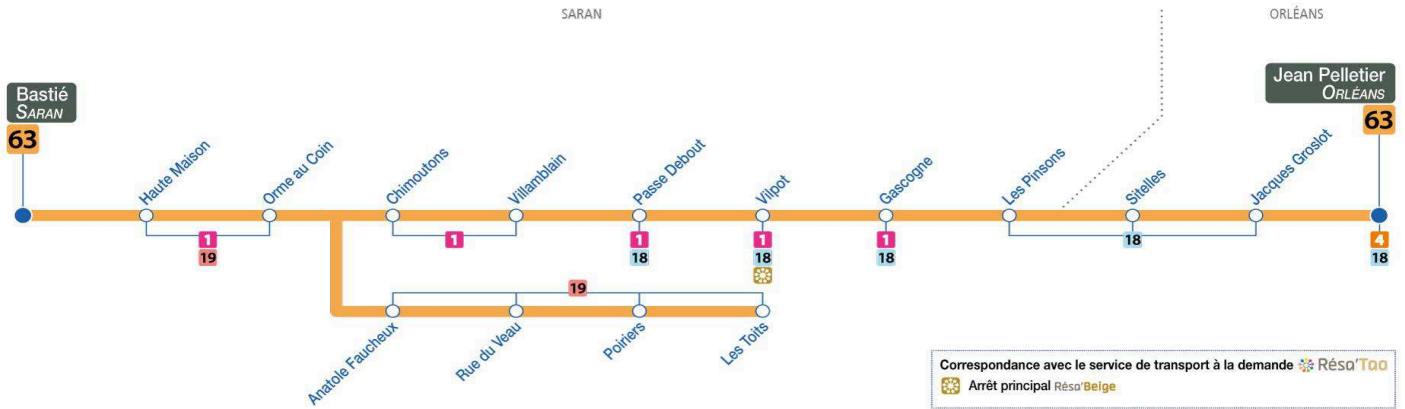

### Du lundi au vendredi – semaine scolaire / Monday to Friday – during school week

4	5	6	7	8	9	10	11	12	13	14	15	16	17	18	19	20	21	22	23	0	1
			37	32																	

► Horaires valables à partir du **31 août 2020**  
 ► Dépositaire le plus proche :

► Les horaires sont donnés à titre indicatif et dépendent des aléas de la circulation.

► Pas de bus ni de tram le 1<sup>er</sup> mai

reseau-tao.fr

**0 800 01 2000** Service & appel gratuits

tous les jours de 4h30 à 1h30

# 63

Arrêt/Stop : ANATOLE FAUCHEUX

Direction : **Jean Pelletier - ORLEANS**