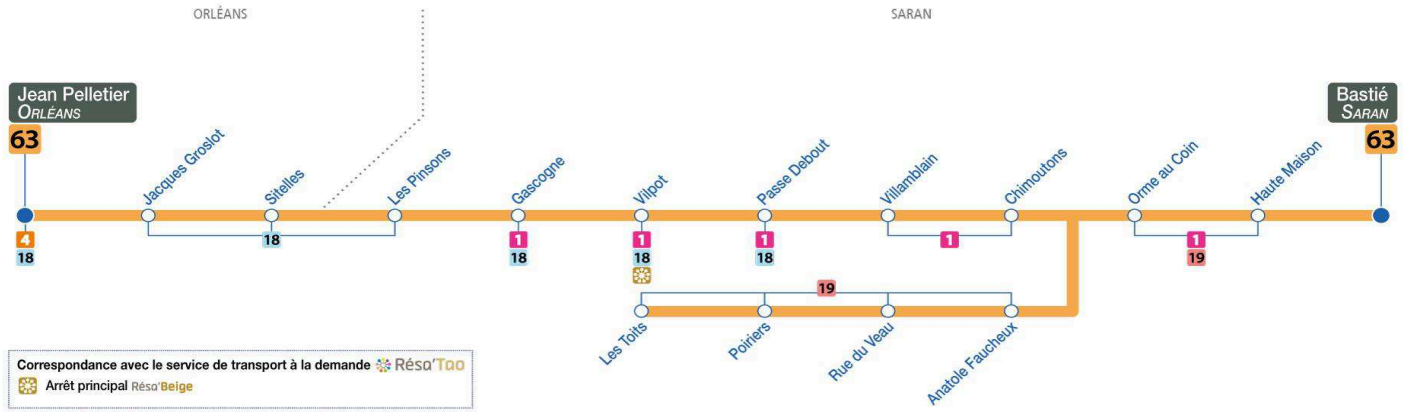

tous les jours de 4h30 à 1h30

reseau-tao.fr

63

Arrêt/Stop : LES TOITS

Direction : **Bastie - SARAN**

Correspondance avec le service de transport à la demande **Réso'Tao**
 Arrêt principal Réso'Beige

Du lundi au vendredi – semaine scolaire / Monday to Friday – during school week

4	5	6	7	8	9	10	11	12	13	14	15	16	17	18	19	20	21	22	23	0	1
							33a	34a					09b 55b								

a : Circule uniquement le Mercredi
 b : Ne circule pas le Mercredi

63

Arrêt/Stop : POIRIERS

Direction : **Bastié - SARAN**

Correspondance avec le service de transport à la demande **Réso'Tao**
 Arrêt principal Réso'Beige

Du lundi au vendredi – semaine scolaire / Monday to Friday – during school week																							
4	5	6	7	8	9	10	11	12	13	14	15	16	17	18	19	20	21	22	23	0	1		
							34a	36a					11b 57b										

a : Circule uniquement le Mercredi
 b : Ne circule pas le Mercredi

63

Arrêt/Stop : RUE DU VEAU

Direction : **Bastie - SARAN**

Du lundi au vendredi – semaine scolaire / Monday to Friday – during school week