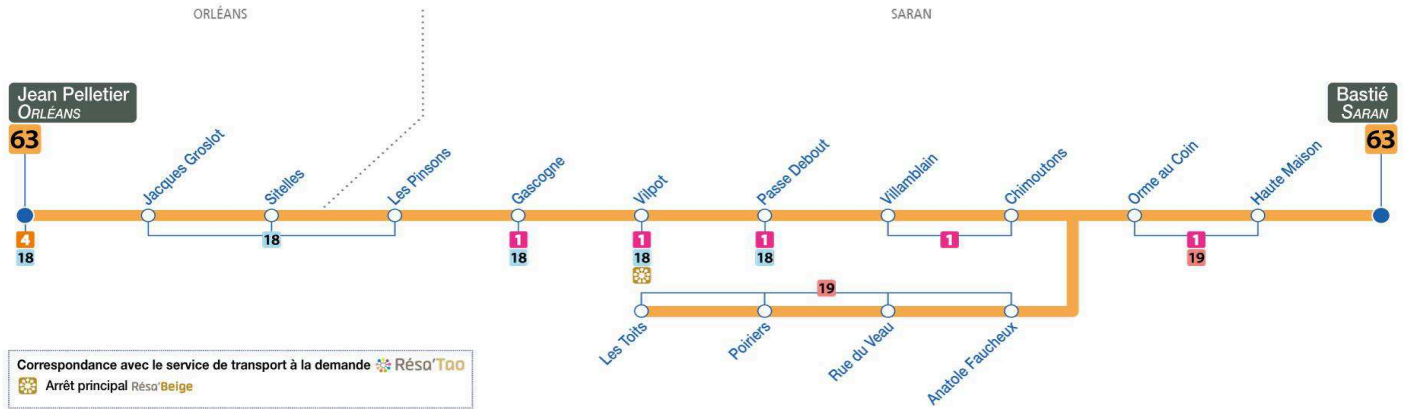

4	5	6	7	8	9	10	11	12	13	14	15	16	17	18	19	20	21	22	23	0	1
							35a	37a					12b 58b								

- a : Circule uniquement le Mercredi
- b : Ne circule pas le Mercredi

63

Arrêt/Stop : ANATOLE FAUCHEUX

Direction : **Bastie - SARAN**

Du lundi au vendredi – semaine scolaire / Monday to Friday – during school week

4	5	6	7	8	9	10	11	12	13	14	15	16	17	18	19	20	21	22	23	0	1
							36a	38a					13b 59b								

- a : Circule uniquement le Mercredi
- b : Ne circule pas le Mercredi

63

Arrêt/Stop : ORME AU COIN

Direction : **Bastie - SARAN**

Du lundi au vendredi – semaine scolaire / Monday to Friday – during school week

4	5	6	7	8	9	10	11	12	13	14	15	16	17	18	19	20	21	22	23	0	1
							36a	38a					13b 59b								

- a : Circule uniquement le Mercredi
- b : Ne circule pas le Mercredi

63

Arrêt/Stop : HAUTE MAISON

Direction : **Bastie - SARAN**

Correspondance avec le service de transport à la demande **Réso'Tao**
 Arrêt principal Réso'Beige