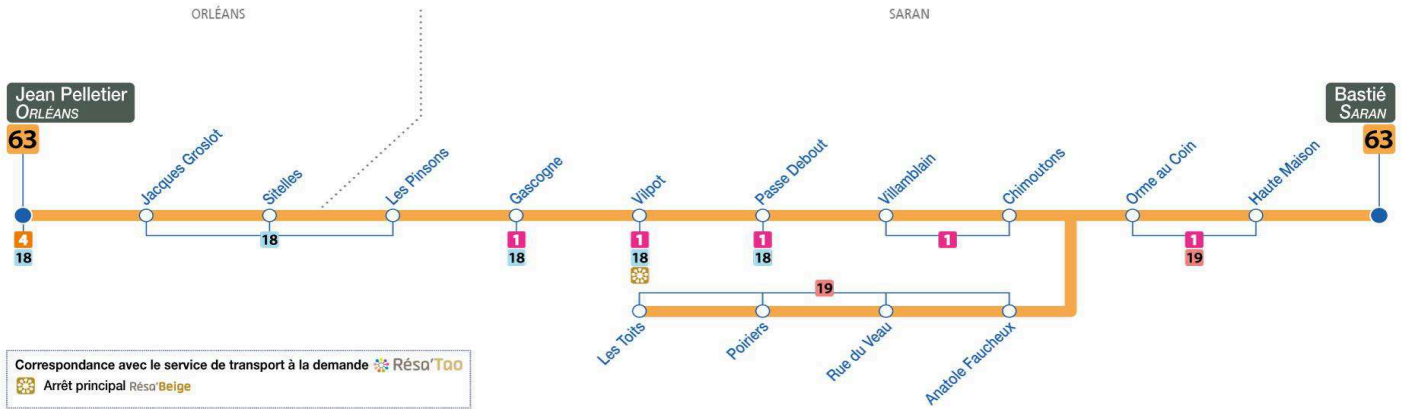

63

Arrêt/Stop : JEAN PELLETIER

Direction : **Bastie - SARAN**

Correspondance avec le service de transport à la demande **Réso'Tao**
 Arrêt principal Réso'Beige

Du lundi au vendredi – semaine scolaire / Monday to Friday – during school week

4	5	6	7	8	9	10	11	12	13	14	15	16	17	18	19	20	21	22	23	0	1
							20a	20a				55b	40b								

a : Circule uniquement le Mercredi
 b : Ne circule pas le Mercredi

Horaires valables à partir du **31 août 2020**
 Dépositaire le plus proche :