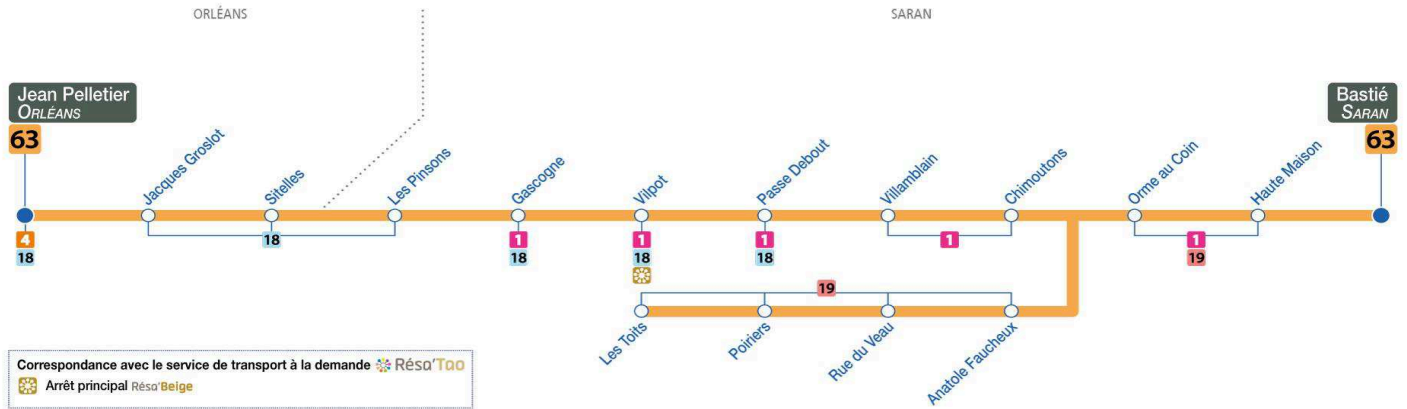

4	5	6	7	8	9	10	11	12	13	14	15	16	17	18	19	20	21	22	23	0	1
							35a	37a					12b 58b								

- a : Circule uniquement le Mercredi
- b : Ne circule pas le Mercredi

63

Arrêt/Stop : ANATOLE FAUCHEUX

Direction : **Bastie - SARAN**

Du lundi au vendredi – semaine scolaire / Monday to Friday – during school week

4	5	6	7	8	9	10	11	12	13	14	15	16	17	18	19	20	21	22	23	0	1
							36a	38a					13b 59b								

- a : Circule uniquement le Mercredi
- b : Ne circule pas le Mercredi

63

Arrêt/Stop : ORME AU COIN

Direction : **Bastie - SARAN**

Du lundi au vendredi – semaine scolaire / Monday to Friday – during school week

4	5	6	7	8	9	10	11	12	13	14	15	16	17	18	19	20	21	22	23	0	1
							36a	38a					13b 59b								

- a : Circule uniquement le Mercredi
- b : Ne circule pas le Mercredi

63

Arrêt/Stop : HAUTE MAISON

Direction : **Bastie - SARAN**

Correspondance avec le service de transport à la demande **Réso'Tao**
 Arrêt principal Réso'Beige