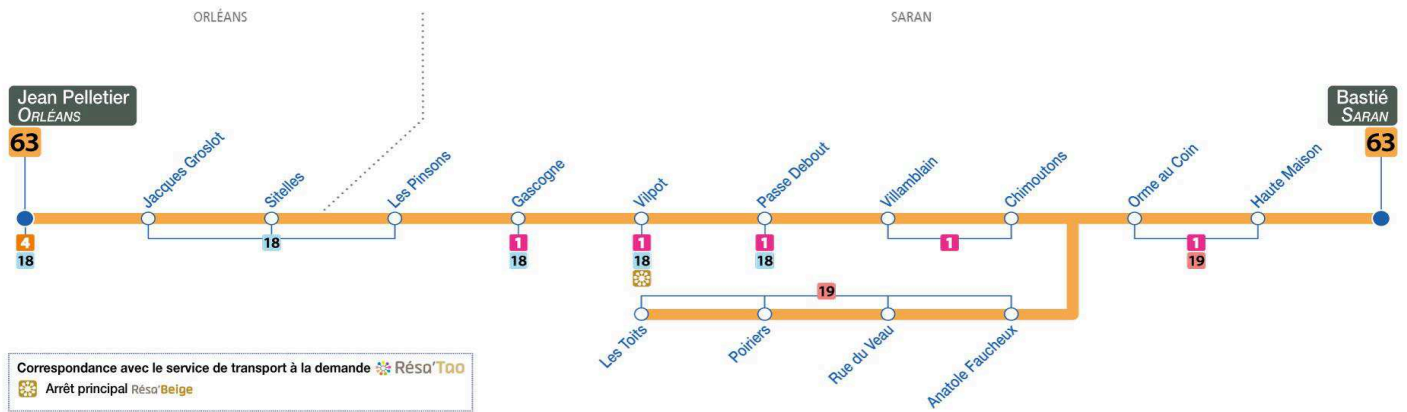

a : Circule uniquement le Mercredi
 b : Ne circule pas le Mercredi

63

Arrêt/Stop : CHIMOUTONS

Direction : **Bastie - SARAN**

Du lundi au vendredi – semaine scolaire / Monday to Friday – during school week

4	5	6	7	8	9	10	11	12	13	14	15	16	17	18	19	20	21	22	23	0	1
							28a	29a					04b 50b								

a : Circule uniquement le Mercredi
 b : Ne circule pas le Mercredi

63

Arrêt/Stop : ANATOLE FAUCHEUX

Direction : **Bastie - SARAN**

Du lundi au vendredi – semaine scolaire / Monday to Friday – during school week

4	5	6	7	8	9	10	11	12	13	14	15	16	17	18	19	20	21	22	23	0	1
							30a	31a					06b 52b								

- a : Circule uniquement le Mercredi
- b : Ne circule pas le Mercredi

63

Arrêt/Stop : RUE DU VEAU

Direction : **Bastié - SARAN**

Du lundi au vendredi – semaine scolaire / Monday to Friday – during school week

4	5	6	7	8	9	10	11	12	13	14	15	16	17	18	19	20	21	22	23	0	1
							31a	32a					07b 53b								