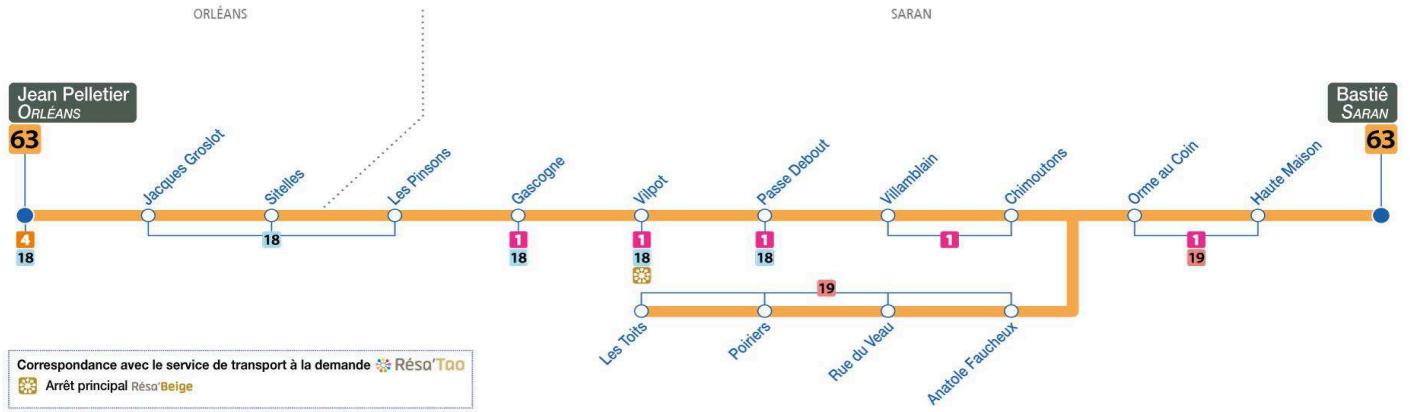

4	5	6	7	8	9	10	11	12	13	14	15	16	17	18	19	20	21	22	23	0	1
							28a	29a					04b 50b								

a : Circule uniquement le Mercredi
 b : Ne circule pas le Mercredi

63

Arrêt/Stop : ANATOLE FAUCHEUX

Direction : **Bastie - SARAN**

Du lundi au vendredi – semaine scolaire / Monday to Friday – during school week

4	5	6	7	8	9	10	11	12	13	14	15	16	17	18	19	20	21	22	23	0	1
							30a	31a					06b 52b								

- a : Circule uniquement le Mercredi
- b : Ne circule pas le Mercredi

63

Arrêt/Stop : RUE DU VEAU

Direction : **Bastié - SARAN**

Du lundi au vendredi – semaine scolaire / Monday to Friday – during school week

4	5	6	7	8	9	10	11	12	13	14	15	16	17	18	19	20	21	22	23	0	1
							31a	32a					07b 53b								

a : Circule uniquement le Mercredi
 b : Ne circule pas le Mercredi

63

Arrêt/Stop : POIRIERS

Direction : **Bastie - SARAN**

Correspondance avec le service de transport à la demande **Réso'Tao**
 Arrêt principal Réso'Beige