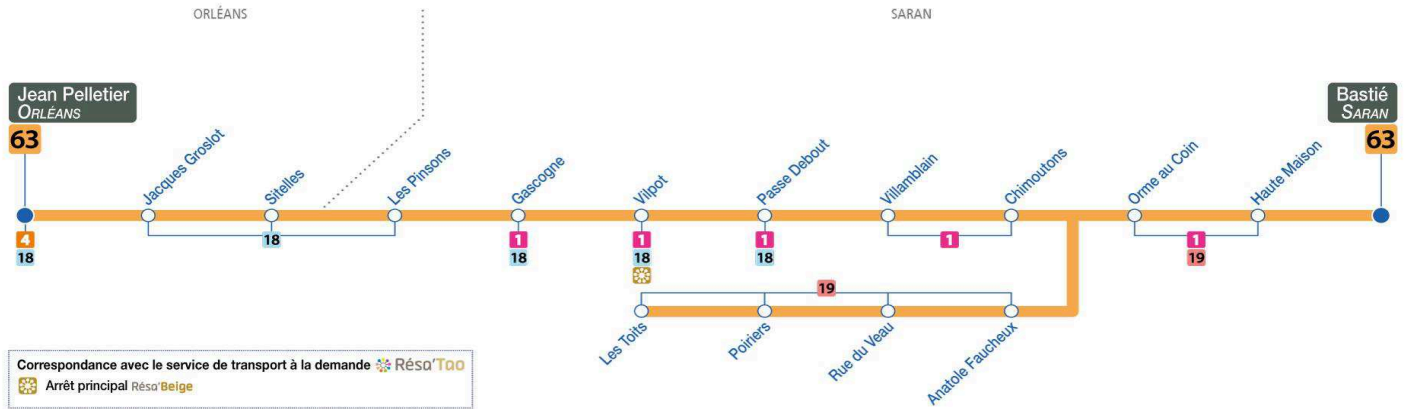

a : Circule uniquement le Mercredi
 b : Ne circule pas le Mercredi

63

Arrêt/Stop : PASSE DEBOUT

Direction : **Bastié - SARAN**

Correspondance avec le service de transport à la demande **Réso'Tao**
 Arrêt principal Réso'Beige

Du lundi au vendredi – semaine scolaire / Monday to Friday – during school week

4	5	6	7	8	9	10	11	12	13	14	15	16	17	18	19	20	21	22	23	0	1
							27a	28a					03b 49b								

a : Circule uniquement le Mercredi
 b : Ne circule pas le Mercredi

63

Arrêt/Stop : VILLAMBLAIN

Direction : **Bastié - SARAN**

Du lundi au vendredi – semaine scolaire / Monday to Friday – during school week

4	5	6	7	8	9	10	11	12	13	14	15	16	17	18	19	20	21	22	23	0	1
							28a	29a					04b 50b								

a : Circule uniquement le Mercredi
 b : Ne circule pas le Mercredi

63

Arrêt/Stop : CHIMOUTONS

Direction : **Bastie - SARAN**

Du lundi au vendredi – semaine scolaire / Monday to Friday – during school week