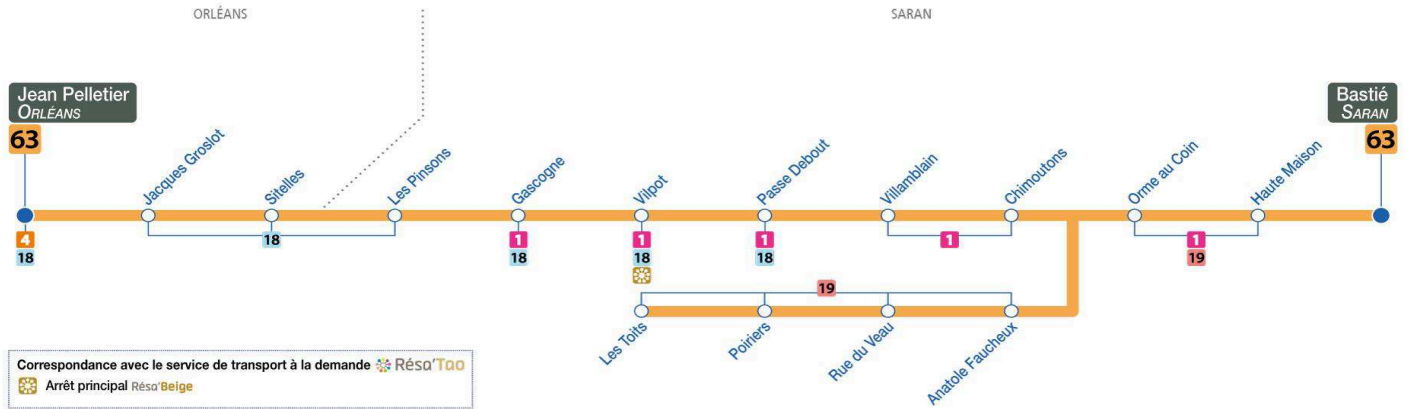

63

Arrêt/Stop : GASCOGNE

Direction : **Bastie - SARAN**

Correspondance avec le service de transport à la demande **Réso'Tao**
 Arrêt principal Réso'Beige

Du lundi au vendredi – semaine scolaire / Monday to Friday – during school week

4	5	6	7	8	9	10	11	12	13	14	15	16	17	18	19	20	21	22	23	0	1
							26a	27a					02b 48b								

a : Circule uniquement le Mercredi
 b : Ne circule pas le Mercredi

63

Arrêt/Stop : VILPOT

Direction : **Bastie - SARAN**

Correspondance avec le service de transport à la demande **Réso'Tao**
 Arrêt principal Réso'Beige

Du lundi au vendredi – semaine scolaire / Monday to Friday – during school week

4	5	6	7	8	9	10	11	12	13	14	15	16	17	18	19	20	21	22	23	0	1
							26a	27a					02b 48b								

a : Circule uniquement le Mercredi
 b : Ne circule pas le Mercredi

63

Arrêt/Stop : PASSE DEBOUT

Direction : **Bastié - SARAN**

Correspondance avec le service de transport à la demande **Réso'Tao**
 Arrêt principal Réso'Beige