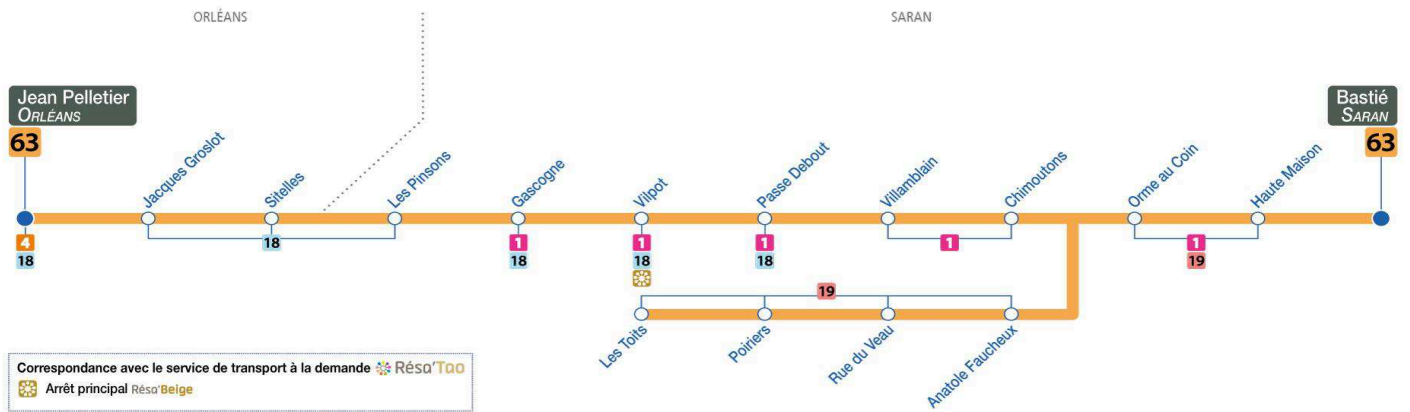

a : Circule uniquement le Mercredi
 b : Ne circule pas le Mercredi

63

Arrêt/Stop : RUE DU VEAU

Direction : **Bastie - SARAN**

Du lundi au vendredi – semaine scolaire / Monday to Friday – during school week

4	5	6	7	8	9	10	11	12	13	14	15	16	17	18	19	20	21	22	23	0	1
							35a	37a					12b 58b								

- a : Circule uniquement le Mercredi
- b : Ne circule pas le Mercredi

63

Arrêt/Stop : ANATOLE FAUCHEUX

Direction : **Bastie - SARAN**

Du lundi au vendredi – semaine scolaire / Monday to Friday – during school week

4	5	6	7	8	9	10	11	12	13	14	15	16	17	18	19	20	21	22	23	0	1
							36a	38a					13b 59b								

- a : Circule uniquement le Mercredi
- b : Ne circule pas le Mercredi