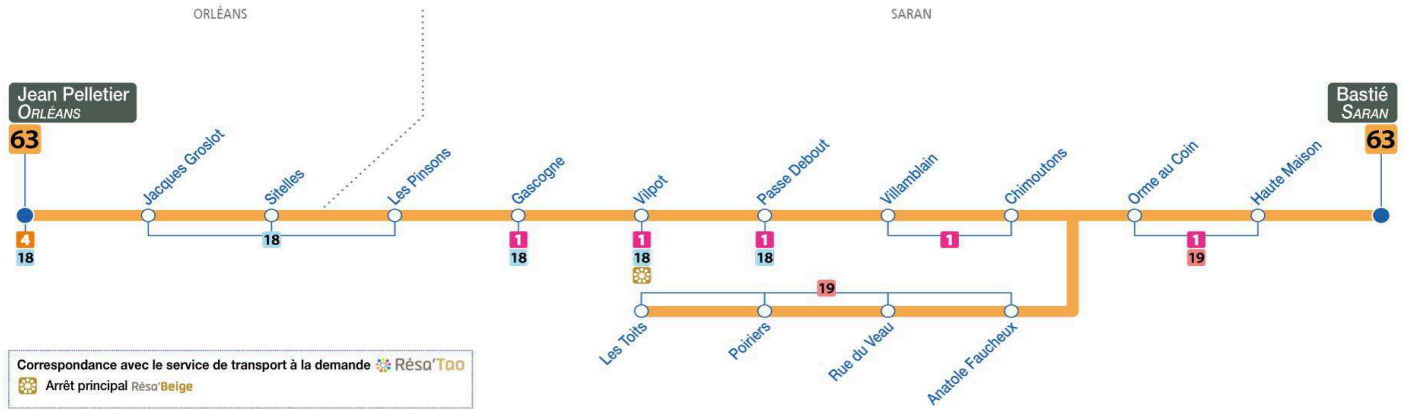

4	5	6	7	8	9	10	11	12	13	14	15	16	17	18	19	20	21	22	23	0	1
							28a	29a					04b 50b								

a : Circule uniquement le Mercredi
 b : Ne circule pas le Mercredi

63

Arrêt/Stop : ANATOLE FAUCHEUX

Direction : **Bastie - SARAN**

Du lundi au vendredi – semaine scolaire / Monday to Friday – during school week

4	5	6	7	8	9	10	11	12	13	14	15	16	17	18	19	20	21	22	23	0	1
							30a	31a					06b 52b								

- a : Circule uniquement le Mercredi
- b : Ne circule pas le Mercredi

63

Arrêt/Stop : RUE DU VEAU

Direction : **Bastié - SARAN**

Du lundi au vendredi – semaine scolaire / Monday to Friday – during school week

4	5	6	7	8	9	10	11	12	13	14	15	16	17	18	19	20	21	22	23	0	1
							31a	32a					07b 53b								

a : Circule uniquement le Mercredi
 b : Ne circule pas le Mercredi

63

Arrêt/Stop : POIRIERS

Direction : **Bastie - SARAN**

Correspondance avec le service de transport à la demande **Réso'Tao**
 Arrêt principal Réso'Beige