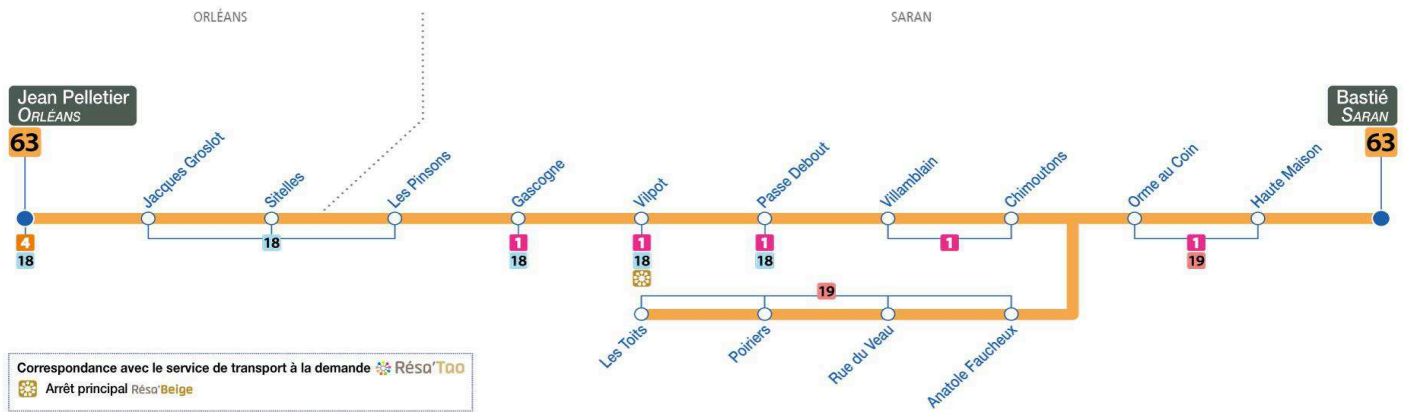

Arrêt/Stop : JACQUES GROSLLOT

Direction : **Bastie - SARAN**

Correspondance avec le service de transport à la demande **Réso'Tao**
 Arrêt principal Réso'Beige

Du lundi au vendredi – semaine scolaire / Monday to Friday – during school week

4	5	6	7	8	9	10	11	12	13	14	15	16	17	18	19	20	21	22	23	0	1
							22a	22a				57b	42b								

a : Circule uniquement le Mercredi
 b : Ne circule pas le Mercredi

63

Arrêt/Stop : SITELLES
Direction : **Bastie - SARAN**

Correspondance avec le service de transport à la demande **Réso'Tao**
 Arrêt principal Réso'Beige

Du lundi au vendredi – semaine scolaire / Monday to Friday – during school week																					
4	5	6	7	8	9	10	11	12	13	14	15	16	17	18	19	20	21	22	23	0	1
							23a	23a				58b	44b								