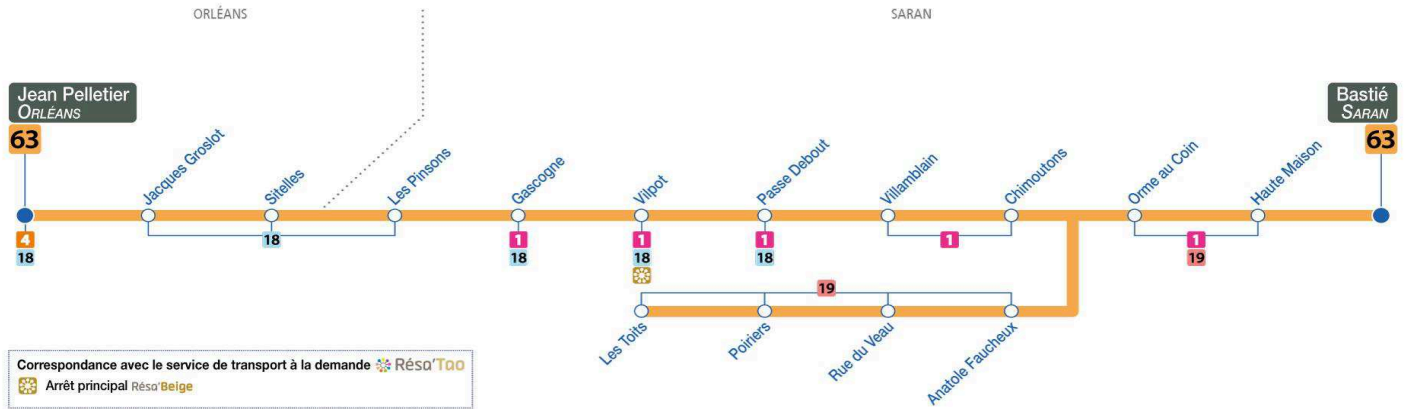

a : Circule uniquement le Mercredi
 b : Ne circule pas le Mercredi

Horaires valables à partir du **31 août 2020**
 Dépositaire le plus proche :

Les horaires sont donnés à titre indicatif et dépendent des aléas de la circulation.

Pas de bus ni de tram le 1^{er} mai

0 800 01 2000 Service & appel gratuits
 tous les jours de 4h30 à 1h30

reseau-tao.fr

63

Arrêt/Stop : LES PINSONS

Direction : **Bastie - SARAN**

Correspondance avec le service de transport à la demande **Réso'Tao**
 Arrêt principal Réso'Beige

Du lundi au vendredi – semaine scolaire / Monday to Friday – during school week

4	5	6	7	8	9	10	11	12	13	14	15	16	17	18	19	20	21	22	23	0	1
							24a	25a					00b 45b								

a : Circule uniquement le Mercredi
 b : Ne circule pas le Mercredi

63

Arrêt/Stop : GASCOGNE

Direction : **Bastie - SARAN**

Correspondance avec le service de transport à la demande **Réso'Tao**
 Arrêt principal Réso'Beige

Du lundi au vendredi – semaine scolaire / Monday to Friday – during school week