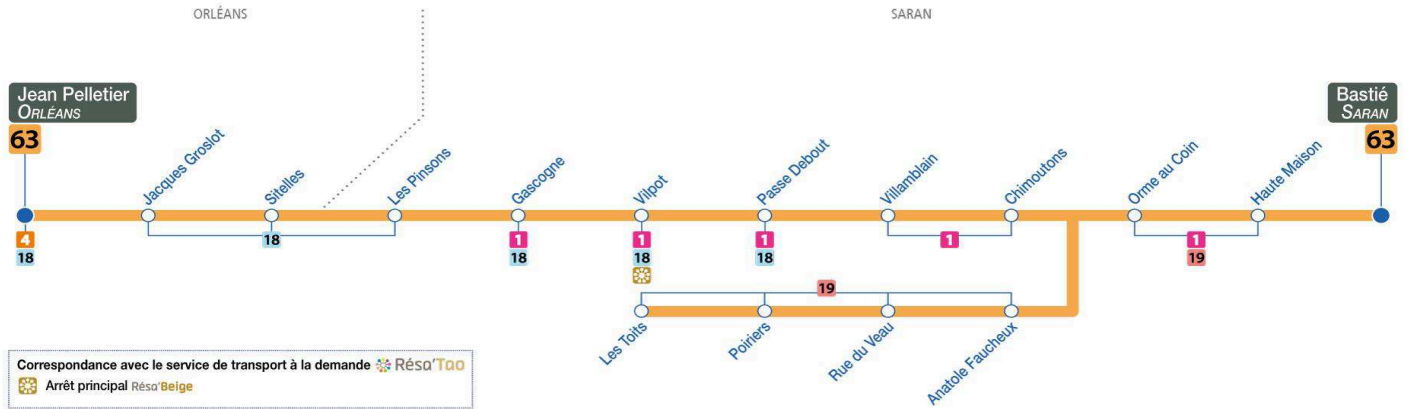

tous les jours de 4h30 à 1h30

reseau-tao.fr

63

Arrêt/Stop : LES TOITS

Direction : **Bastie - SARAN**

Correspondance avec le service de transport à la demande **Réso'Tao**
 Arrêt principal Réso'Beige

Du lundi au vendredi – semaine scolaire / Monday to Friday – during school week

4	5	6	7	8	9	10	11	12	13	14	15	16	17	18	19	20	21	22	23	0	1
							33a	34a					09b 55b								

a : Circule uniquement le Mercredi
 b : Ne circule pas le Mercredi

63

Arrêt/Stop : POIRIERS

Direction : **Bastié - SARAN**

Correspondance avec le service de transport à la demande **Réso'Tao**
 Arrêt principal Réso'Beige

Du lundi au vendredi – semaine scolaire / Monday to Friday – during school week																							
4	5	6	7	8	9	10	11	12	13	14	15	16	17	18	19	20	21	22	23	0	1		
							34a	36a					11b 57b										

a : Circule uniquement le Mercredi
 b : Ne circule pas le Mercredi

63

Arrêt/Stop : RUE DU VEAU

Direction : **Bastie - SARAN**

Du lundi au vendredi – semaine scolaire / Monday to Friday – during school week