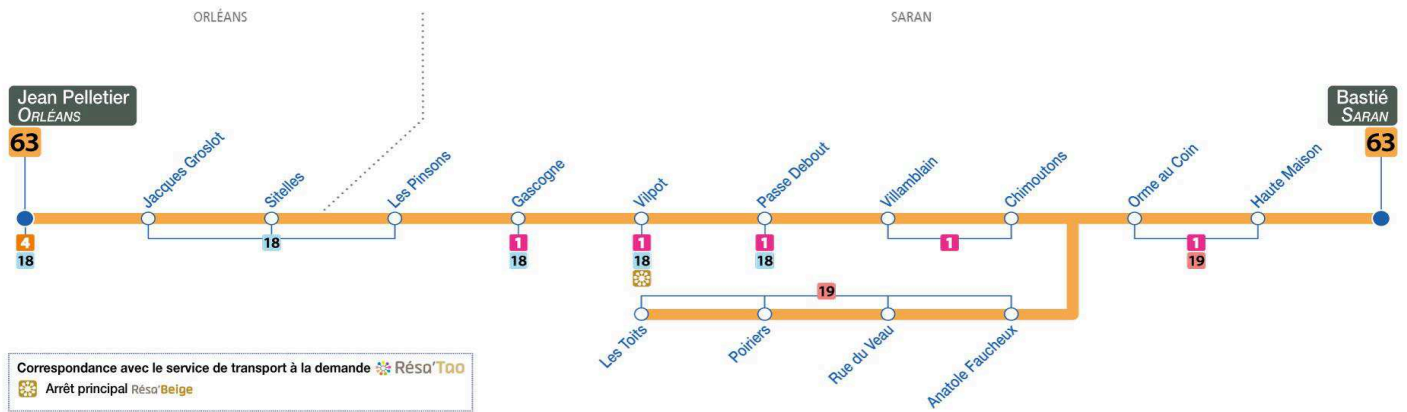

4	5	6	7	8	9	10	11	12	13	14	15	16	17	18	19	20	21	22	23	0	1
							20a	20a				55b	40b								

a : Circule uniquement le Mercredi
 b : Ne circule pas le Mercredi

Horaires valables à partir du **31 août 2020**
 Dépositaire le plus proche :

Les horaires sont donnés à titre indicatif et dépendent des aléas de la circulation.

Pas de bus ni de tram le 1^{er} mai

reseau-tao.fr

0 800 01 2000 Service & appel gratuits

tous les jours de 4h30 à 1h30

63

Arrêt/Stop : JACQUES GROSLLOT

Direction : **Bastie - SARAN**

Correspondance avec le service de transport à la demande **Réso'Tao**
 Arrêt principal Réso'Beige

Du lundi au vendredi – semaine scolaire / Monday to Friday – during school week

4	5	6	7	8	9	10	11	12	13	14	15	16	17	18	19	20	21	22	23	0	1
							22a	22a				57b	42b								

a : Circule uniquement le Mercredi
 b : Ne circule pas le Mercredi

63

Arrêt/Stop : SITELLES
Direction : **Bastie - SARAN**