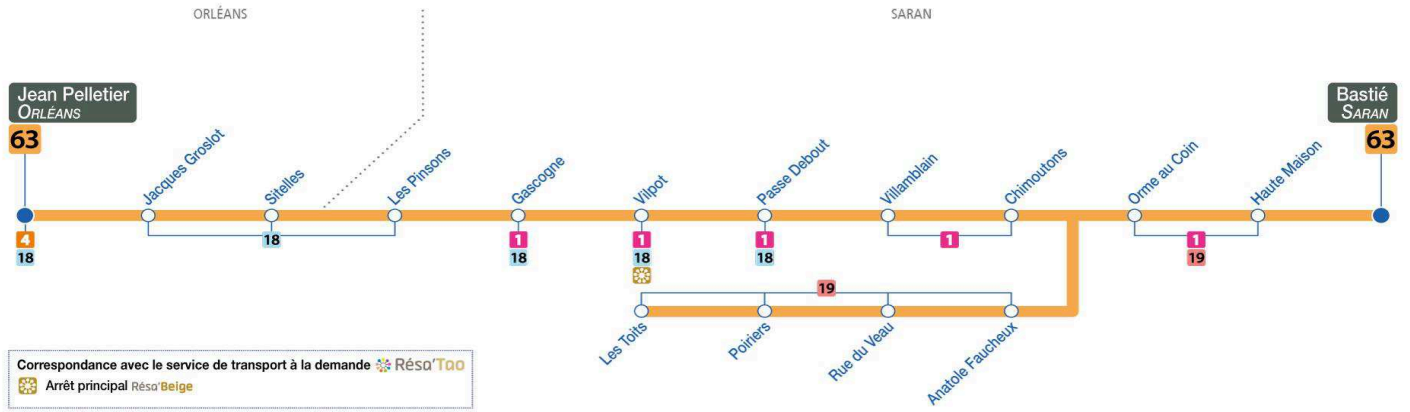

Pas de bus ni de tram le 1^{er} mai

0 800 01 2000 Service & appel gratuits
 tous les jours de 4h30 à 1h30

reseau-tao.fr

63

Arrêt/Stop : LES PINSONS

Direction : **Bastie - SARAN**

Correspondance avec le service de transport à la demande **Réso'Tao**
 Arrêt principal Réso'Beige

Du lundi au vendredi – semaine scolaire / Monday to Friday – during school week

4	5	6	7	8	9	10	11	12	13	14	15	16	17	18	19	20	21	22	23	0	1
							24a	25a					00b 45b								

a : Circule uniquement le Mercredi
 b : Ne circule pas le Mercredi

63

Arrêt/Stop : GASCOGNE

Direction : **Bastie - SARAN**

Correspondance avec le service de transport à la demande **Réso'Tao**
 Arrêt principal Réso'Beige

Du lundi au vendredi – semaine scolaire / Monday to Friday – during school week

4	5	6	7	8	9	10	11	12	13	14	15	16	17	18	19	20	21	22	23	0	1
							26a	27a					02b 48b								

a : Circule uniquement le Mercredi
 b : Ne circule pas le Mercredi

63

Arrêt/Stop : VILPOT

Direction : **Bastie - SARAN**