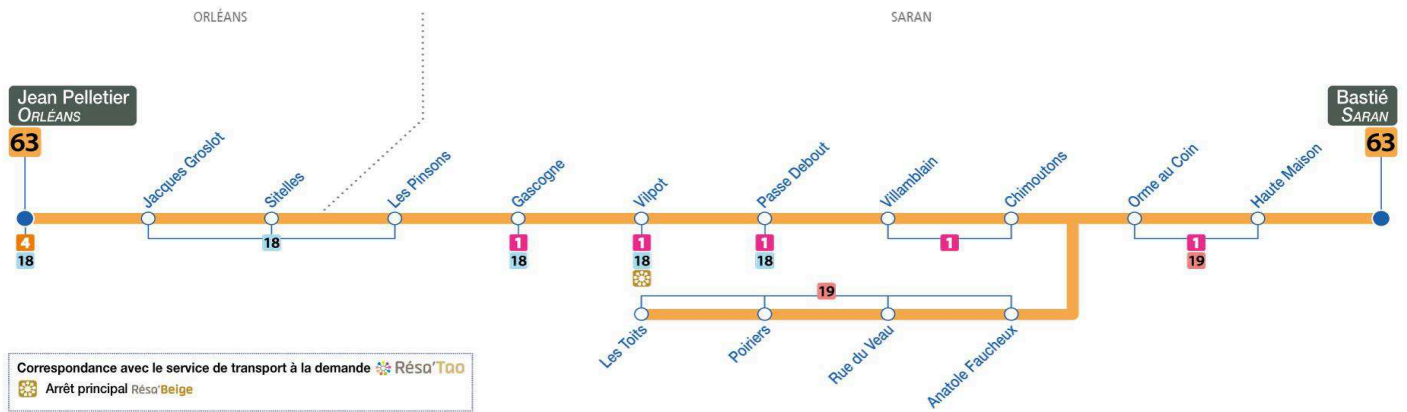

a : Circule uniquement le Mercredi
 b : Ne circule pas le Mercredi

63

Arrêt/Stop : POIRIERS

Direction : **Bastie - SARAN**

Correspondance avec le service de transport à la demande **Réso'Tao**
 Arrêt principal Réso'Beige

Horaires valables à partir du **31 août 2020**
 Dépositaire le plus proche :

Les horaires sont donnés à titre indicatif et dépendent des aléas de la circulation.

Pas de bus ni de tram le 1^{er} mai

0 800 01 2000 Service & appel gratuits

tous les jours de 4h30 à 1h30

reseau-tao.fr

63

Arrêt/Stop : LES TOITS

Direction : **Bastie - SARAN**

Correspondance avec le service de transport à la demande **Réso'Tao**
 Arrêt principal Réso'Beige

Du lundi au vendredi – semaine scolaire / Monday to Friday – during school week

4	5	6	7	8	9	10	11	12	13	14	15	16	17	18	19	20	21	22	23	0	1
							33a	34a					09b 55b								

a : Circule uniquement le Mercredi
 b : Ne circule pas le Mercredi

63

Arrêt/Stop : POIRIERS

Direction : **Bastié - SARAN**