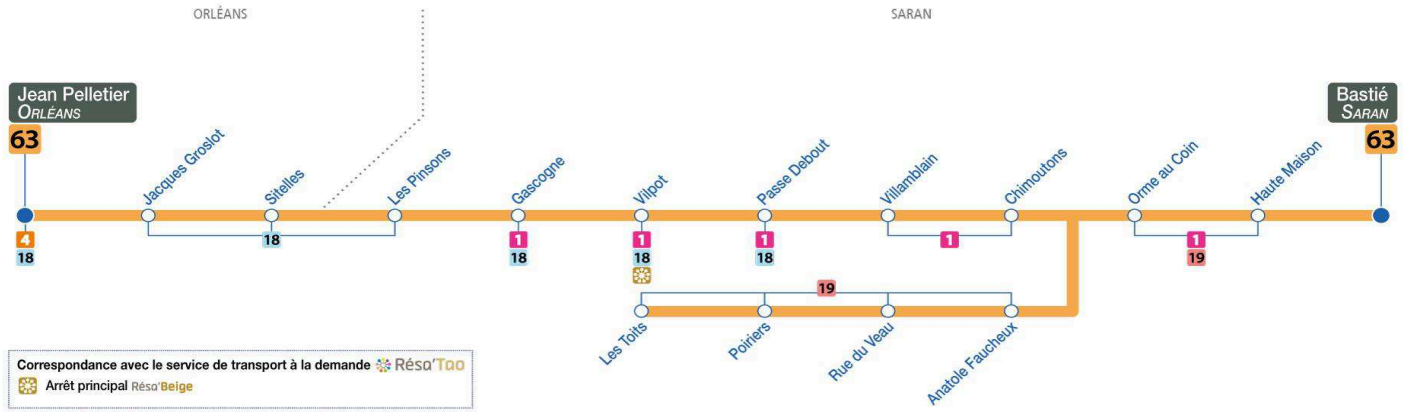

63

Arrêt/Stop : GASCOGNE

Direction : **Bastie - SARAN**

Correspondance avec le service de transport à la demande **Réso'Tao**
 Arrêt principal Réso'Beige

Du lundi au vendredi – semaine scolaire / Monday to Friday – during school week

4	5	6	7	8	9	10	11	12	13	14	15	16	17	18	19	20	21	22	23	0	1
							26a	27a					02b 48b								

a : Circule uniquement le Mercredi
 b : Ne circule pas le Mercredi

63

Arrêt/Stop : VILPOT

Direction : **Bastie - SARAN**

Correspondance avec le service de transport à la demande **Réso'Tao**
 Arrêt principal Réso'Beige

Du lundi au vendredi – semaine scolaire / Monday to Friday – during school week

4	5	6	7	8	9	10	11	12	13	14	15	16	17	18	19	20	21	22	23	0	1
							26a	27a					02b 48b								

a : Circule uniquement le Mercredi
 b : Ne circule pas le Mercredi

63

Arrêt/Stop : PASSE DEBOUT

Direction : **Bastié - SARAN**

Correspondance avec le service de transport à la demande **Réso'Tao**
 Arrêt principal Réso'Beige