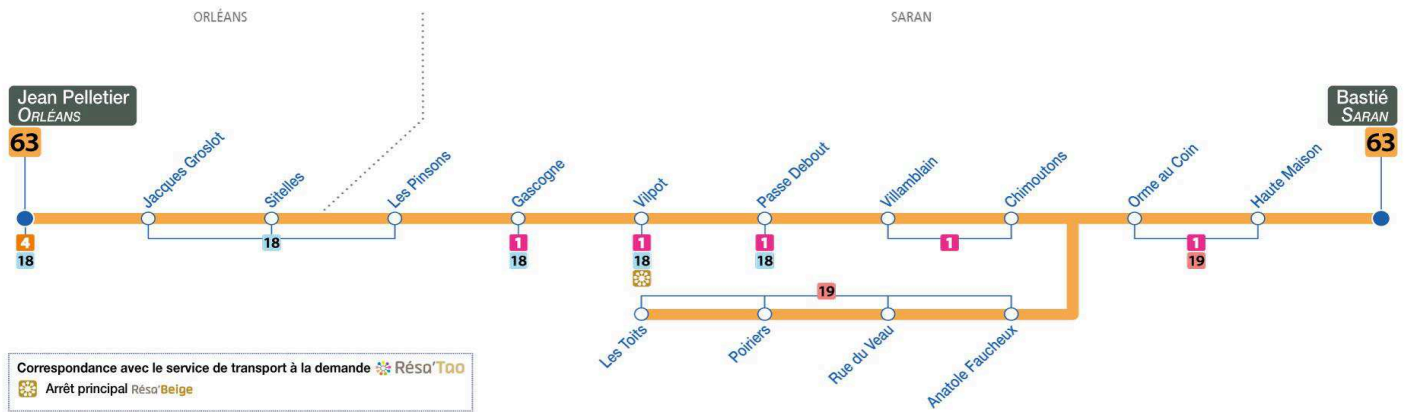

a : Circule uniquement le Mercredi
 b : Ne circule pas le Mercredi

63

Arrêt/Stop : PASSE DEBOUT

Direction : **Bastié - SARAN**

Correspondance avec le service de transport à la demande **Réso'Tao**
 Arrêt principal Réso'Beige

63

Arrêt/Stop : VILLAMBLAIN

Direction : **Bastié - SARAN**

Du lundi au vendredi – semaine scolaire / Monday to Friday – during school week

4	5	6	7	8	9	10	11	12	13	14	15	16	17	18	19	20	21	22	23	0	1
							28a	29a					04b 50b								

a : Circule uniquement le Mercredi
 b : Ne circule pas le Mercredi

63

Arrêt/Stop : CHIMOUTONS

Direction : **Bastie - SARAN**

Du lundi au vendredi – semaine scolaire / Monday to Friday – during school week

4	5	6	7	8	9	10	11	12	13	14	15	16	17	18	19	20	21	22	23	0	1
							28a	29a					04b 50b								

a : Circule uniquement le Mercredi
 b : Ne circule pas le Mercredi

63

Arrêt/Stop : ANATOLE FAUCHEUX

Direction : **Bastie - SARAN**