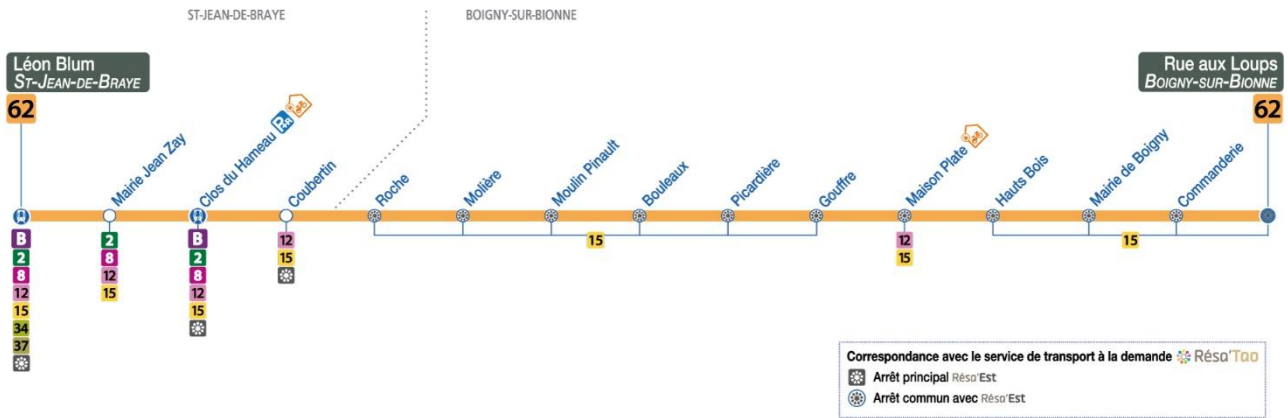

4	5	6	7	8	9	10	11	12	13	14	15	16	17	18	19	20	21	22	23	0	1
							58a	51a				24b	22b								

a : Circule uniquement le Mercredi
 b : Ne circule pas le Mercredi

62

Arrêt/Stop : GOUFFRE

Direction : Rue aux Loups - BOIGNY-SUR-BIONNE

Du lundi au vendredi – semaine scolaire / Monday to Friday – during school week

4	5	6	7	8	9	10	11	12	13	14	15	16	17	18	19	20	21	22	23	0	1
							59a	52a				25b	23b								

a : Circule uniquement le Mercredi
 b : Ne circule pas le Mercredi

62

Arrêt/Stop : MAISON PLATE

Direction : Rue aux Loups - BOIGNY-SUR-BIONNE

Du lundi au vendredi – semaine scolaire / Monday to Friday – during school week

4	5	6	7	8	9	10	11	12	13	14	15	16	17	18	19	20	21	22	23	0	1
								00a 53a				26b	24b								

a : Circule uniquement le Mercredi
 b : Ne circule pas le Mercredi

62

Arrêt/Stop : HAUTS BOIS

Direction : Rue aux Loups - BOIGNY-SUR-BIONNE

Du lundi au vendredi – semaine scolaire / Monday to Friday – during school week