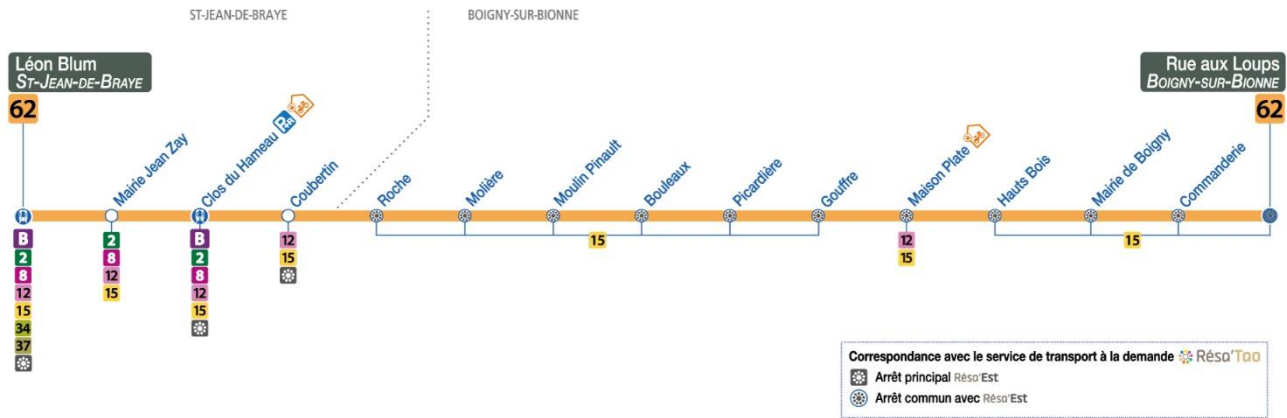

a : Circule uniquement le Mercredi
 b : Ne circule pas le Mercredi

62

Arrêt/Stop : CLOS DU HAMEAU

Direction : Rue aux Loups - BOIGNY-SUR-BIONNE

Du lundi au vendredi – semaine scolaire / Monday to Friday – during school week

4	5	6	7	8	9	10	11	12	13	14	15	16	17	18	19	20	21	22	23	0	1
							52a	45a				18b	16b								

a : Circule uniquement le Mercredi
 b : Ne circule pas le Mercredi

62

Arrêt/Stop : COUBERTIN

Direction : Rue aux Loups - BOIGNY-SUR-BIONNE

Du lundi au vendredi – semaine scolaire / Monday to Friday – during school week

4	5	6	7	8	9	10	11	12	13	14	15	16	17	18	19	20	21	22	23	0	1	
							51a	44a				16b	14b									

a : Circule uniquement le Mercredi
 b : Ne circule pas le Mercredi

62

Arrêt/Stop : ROCHE

Direction : **Rue aux Loups - BOIGNY-SUR-BIONNE**

Du lundi au vendredi – semaine scolaire / Monday to Friday – during school week

4	5	6	7	8	9	10	11	12	13	14	15	16	17	18	19	20	21	22	23	0	1
							54a	47a				19b	17b								