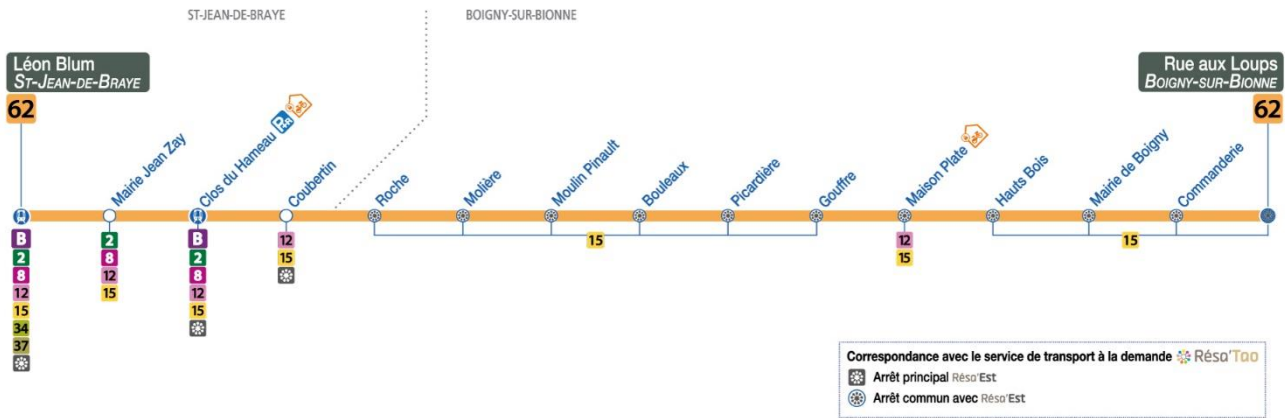

4	5	6	7	8	9	10	11	12	13	14	15	16	17	18	19	20	21	22	23	0	1
							55a	48a				20b	18b								

a : Circule uniquement le Mercredi
 b : Ne circule pas le Mercredi

62

Arrêt/Stop : MOULIN PINAULT
 Direction : **Rue aux Loups - BOIGNY-SUR-BIONNE**

Du lundi au vendredi – semaine scolaire / Monday to Friday – during school week

4	5	6	7	8	9	10	11	12	13	14	15	16	17	18	19	20	21	22	23	0	1
							56a	49a				22b	20b								

a : Circule uniquement le Mercredi
 b : Ne circule pas le Mercredi

62

Arrêt/Stop : BOULEAUX

Direction : Rue aux Loups - BOIGNY-SUR-BIONNE

Du lundi au vendredi – semaine scolaire / Monday to Friday – during school week

4	5	6	7	8	9	10	11	12	13	14	15	16	17	18	19	20	21	22	23	0	1
							57a	50a				23b	21b								

a : Circule uniquement le Mercredi
 b : Ne circule pas le Mercredi

62

Arrêt/Stop : PICARDIERE

Direction : Rue aux Loups - BOIGNY-SUR-BIONNE

Du lundi au vendredi – semaine scolaire / Monday to Friday – during school week