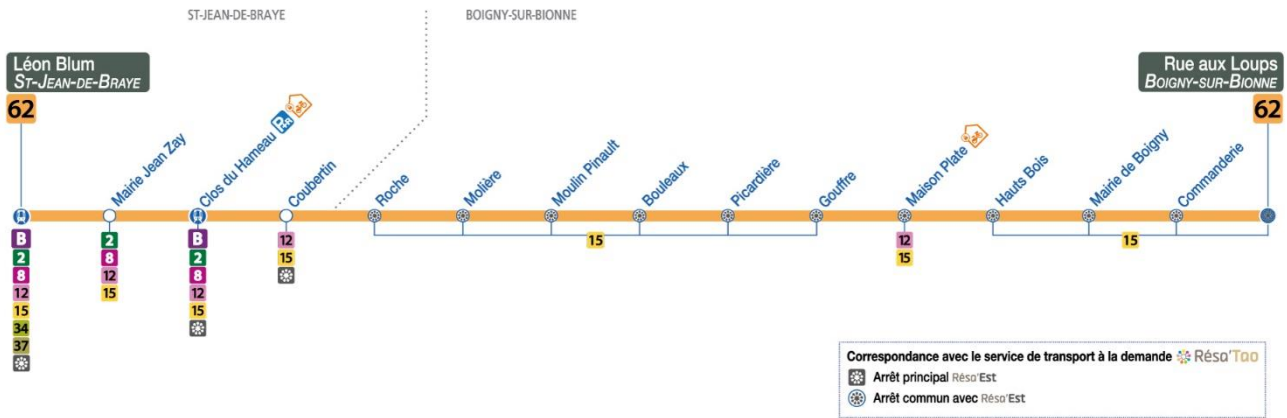

62

Arrêt/Stop : LEON BLUM QUAI D

Direction : Rue aux Loups - BOIGNY-SUR-BIONNE

Du lundi au vendredi – semaine scolaire / Monday to Friday – during school week

4	5	6	7	8	9	10	11	12	13	14	15	16	17	18	19	20	21	22	23	0	1
							46a	39a				11b	09b								

a : Circule uniquement le Mercredi
 b : Ne circule pas le Mercredi

Horaires valables à partir du **31 août 2020**

Dépositaire le plus proche :

Tabac-Presse LA GAZETTE
22 rue Planche de Pierre
Saint-Jean-de-Braye

a : Circule uniquement le Mercredi
 b : Ne circule pas le Mercredi

62

Arrêt/Stop : CLOS DU HAMEAU

Direction : Rue aux Loups - BOIGNY-SUR-BIONNE

Du lundi au vendredi – semaine scolaire / Monday to Friday – during school week

4	5	6	7	8	9	10	11	12	13	14	15	16	17	18	19	20	21	22	23	0	1
							52a	45a				18b	16b								

a : Circule uniquement le Mercredi
 b : Ne circule pas le Mercredi

62

Arrêt/Stop : COUBERTIN

Direction : Rue aux Loups - BOIGNY-SUR-BIONNE