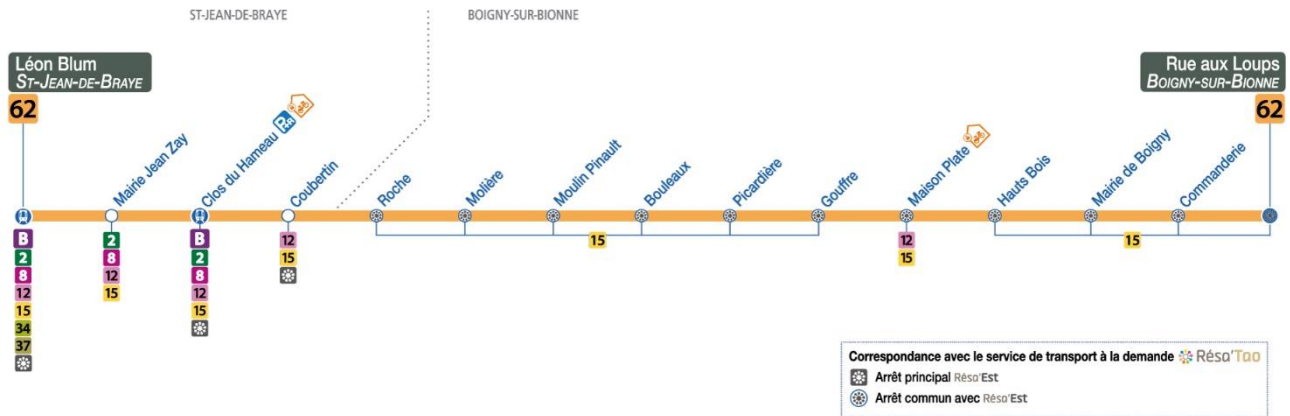

a : Circule uniquement le Mercredi
 b : Ne circule pas le Mercredi

62

Arrêt/Stop : HAUTS BOIS

Direction : Rue aux Loups - BOIGNY-SUR-BIONNE

Du lundi au vendredi – semaine scolaire / Monday to Friday – during school week

4	5	6	7	8	9	10	11	12	13	14	15	16	17	18	19	20	21	22	23	0	1
								01a 54a				27b	25b								

a : Circule uniquement le Mercredi
 b : Ne circule pas le Mercredi

62

Arrêt/Stop : MAIRIE DE BOIGNY

Direction : Rue aux Loups - BOIGNY-SUR-BIONNE

Du lundi au vendredi – semaine scolaire / Monday to Friday – during school week

4	5	6	7	8	9	10	11	12	13	14	15	16	17	18	19	20	21	22	23	0	1	
								02a 55a				28b	26b									

- a : Circule uniquement le Mercredi
- b : Ne circule pas le Mercredi

62

Arrêt/Stop : **COMMANDERIE**

Direction : **Rue aux Loups - BOIGNY-SUR-BIONNE**

Du lundi au vendredi – semaine scolaire / Monday to Friday – during school week

4	5	6	7	8	9	10	11	12	13	14	15	16	17	18	19	20	21	22	23	0	1
								03a 56a				29b	27b								