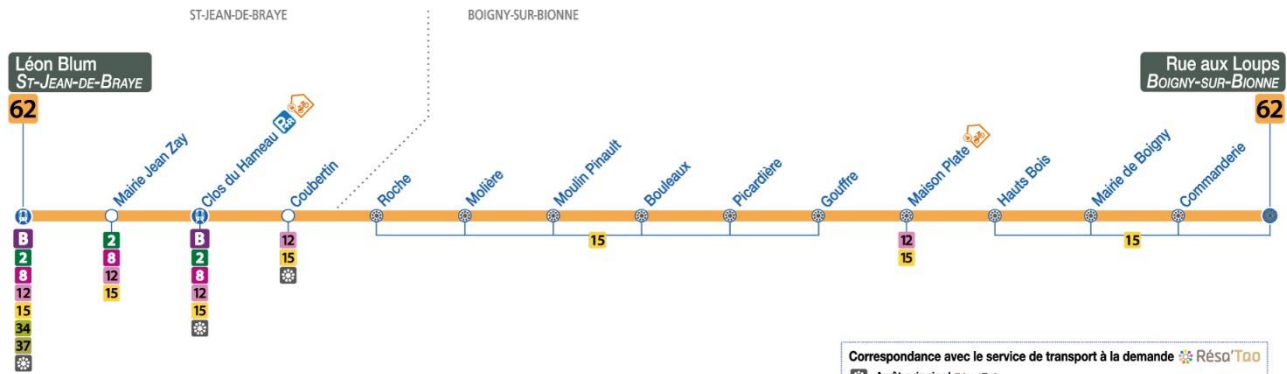

a : Circule uniquement le Mercredi
 b : Ne circule pas le Mercredi

62

Arrêt/Stop : PICARDIERE

Direction : Rue aux Loups - BOIGNY-SUR-BIONNE

Du lundi au vendredi – semaine scolaire / Monday to Friday – during school week

4	5	6	7	8	9	10	11	12	13	14	15	16	17	18	19	20	21	22	23	0	1
							58a	51a				24b	22b								

a : Circule uniquement le Mercredi
 b : Ne circule pas le Mercredi

62

Arrêt/Stop : GOUFFRE

Direction : Rue aux Loups - BOIGNY-SUR-BIONNE

Du lundi au vendredi – semaine scolaire / Monday to Friday – during school week

4	5	6	7	8	9	10	11	12	13	14	15	16	17	18	19	20	21	22	23	0	1
							59a	52a				25b	23b								

a : Circule uniquement le Mercredi
 b : Ne circule pas le Mercredi

62

Arrêt/Stop : MAISON PLATE

Direction : Rue aux Loups - BOIGNY-SUR-BIONNE

Du lundi au vendredi – semaine scolaire / Monday to Friday – during school week

4	5	6	7	8	9	10	11	12	13	14	15	16	17	18	19	20	21	22	23	0	1
								00a 53a				26b	24b								