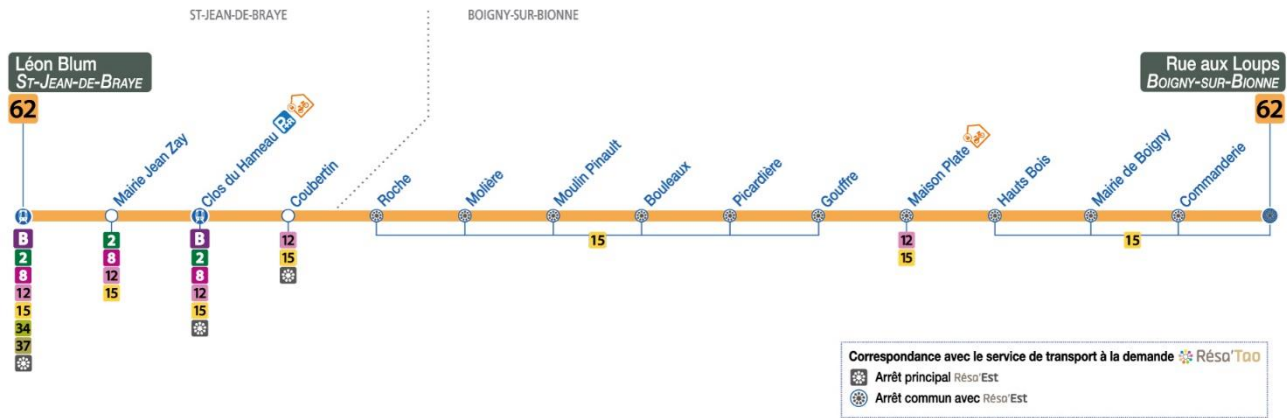

62

Arrêt/Stop : MAISON PLATE

Direction : Rue aux Loups - BOIGNY-SUR-BIONNE

Du lundi au vendredi – semaine scolaire / Monday to Friday – during school week

4	5	6	7	8	9	10	11	12	13	14	15	16	17	18	19	20	21	22	23	0	1
								00a 53a				26b	24b								

a : Circule uniquement le Mercredi
 b : Ne circule pas le Mercredi

62

Arrêt/Stop : HAUTS BOIS

Direction : Rue aux Loups - BOIGNY-SUR-BIONNE

Du lundi au vendredi – semaine scolaire / Monday to Friday – during school week

4	5	6	7	8	9	10	11	12	13	14	15	16	17	18	19	20	21	22	23	0	1
								01a 54a				27b	25b								

a : Circule uniquement le Mercredi
 b : Ne circule pas le Mercredi

62

Arrêt/Stop : MAIRIE DE BOIGNY

Direction : Rue aux Loups - BOIGNY-SUR-BIONNE

Du lundi au vendredi – semaine scolaire / Monday to Friday – during school week

4	5	6	7	8	9	10	11	12	13	14	15	16	17	18	19	20	21	22	23	0	1	
								02a 55a				28b	26b									

- a : Circule uniquement le Mercredi
- b : Ne circule pas le Mercredi