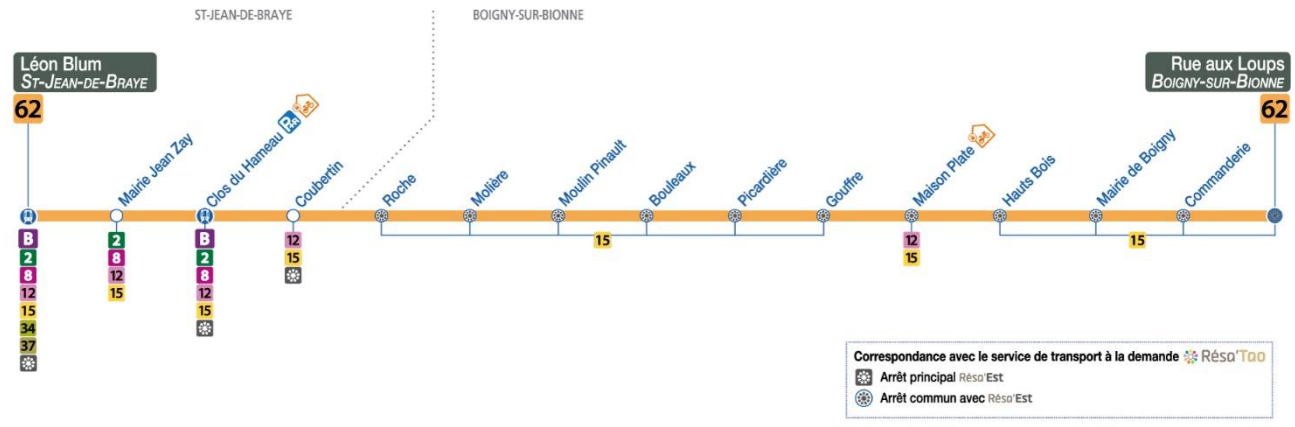

4	5	6	7	8	9	10	11	12	13	14	15	16	17	18	19	20	21	22	23	0	1
							52a	45a				18b	16b								

a : Circule uniquement le Mercredi
 b : Ne circule pas le Mercredi

62

Arrêt/Stop : COUBERTIN

Direction : Rue aux Loups - BOIGNY-SUR-BIONNE

62

Arrêt/Stop : ROCHE

Direction : **Rue aux Loups - BOIGNY-SUR-BIONNE**

Du lundi au vendredi – semaine scolaire / Monday to Friday – during school week

4	5	6	7	8	9	10	11	12	13	14	15	16	17	18	19	20	21	22	23	0	1
							54a	47a				19b	17b								

a : Circule uniquement le Mercredi
 b : Ne circule pas le Mercredi

62

Arrêt/Stop : **MOLIERE**

Direction : **Rue aux Loups - BOIGNY-SUR-BIONNE**

Du lundi au vendredi – semaine scolaire / Monday to Friday – during school week

4	5	6	7	8	9	10	11	12	13	14	15	16	17	18	19	20	21	22	23	0	1
							55a	48a				20b	18b								

a : Circule uniquement le Mercredi
 b : Ne circule pas le Mercredi

62

Arrêt/Stop : MOULIN PINAULT
 Direction : **Rue aux Loups - BOIGNY-SUR-BIONNE**