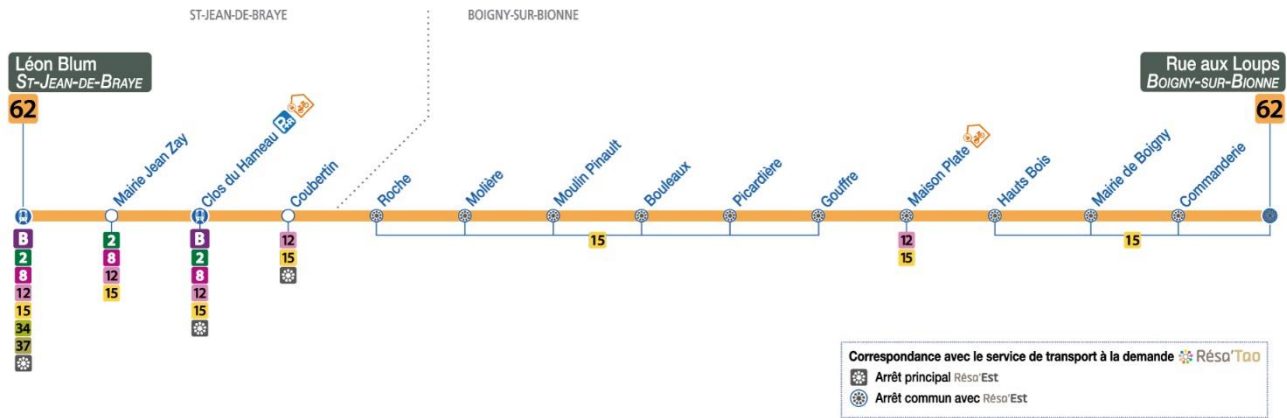

4	5	6	7	8	9	10	11	12	13	14	15	16	17	18	19	20	21	22	23	0	1
							55a	48a				20b	18b								

a : Circule uniquement le Mercredi
 b : Ne circule pas le Mercredi

62

Arrêt/Stop : MOULIN PINAULT
 Direction : **Rue aux Loups - BOIGNY-SUR-BIONNE**

62

Arrêt/Stop : BOULEAUX

Direction : Rue aux Loups - BOIGNY-SUR-BIONNE

Du lundi au vendredi – semaine scolaire / Monday to Friday – during school week

4	5	6	7	8	9	10	11	12	13	14	15	16	17	18	19	20	21	22	23	0	1
							57a	50a				23b	21b								

a : Circule uniquement le Mercredi
 b : Ne circule pas le Mercredi

62

Arrêt/Stop : PICARDIERE

Direction : Rue aux Loups - BOIGNY-SUR-BIONNE

Du lundi au vendredi – semaine scolaire / Monday to Friday – during school week

4	5	6	7	8	9	10	11	12	13	14	15	16	17	18	19	20	21	22	23	0	1
							58a	51a				24b	22b								

a : Circule uniquement le Mercredi
 b : Ne circule pas le Mercredi

62

Arrêt/Stop : GOUFFRE

Direction : Rue aux Loups - BOIGNY-SUR-BIONNE