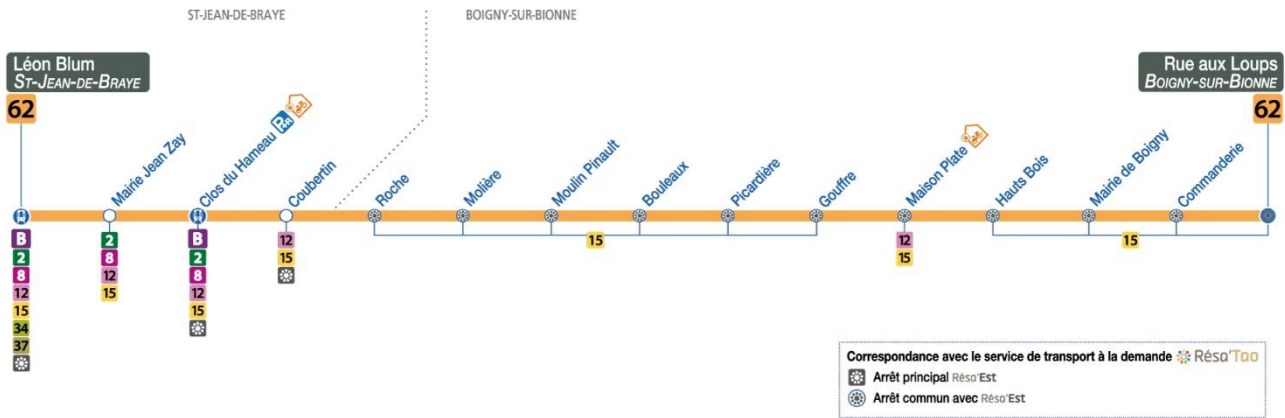

a : Circule uniquement le Mercredi
 b : Ne circule pas le Mercredi

Horaires valables à partir du **31 août 2020**

Dépositaire le plus proche :

Tabac-Presse LA GAZETTE
22 rue Planche de Pierre
Saint-Jean-de-Braye

Arrêt/Stop : MAIRIE JEAN ZAY

Direction : Rue aux Loups - BOIGNY-SUR-BIONNE

Du lundi au vendredi – semaine scolaire / Monday to Friday – during school week

4	5	6	7	8	9	10	11	12	13	14	15	16	17	18	19	20	21	22	23	0	1
							48a	41a				13b	11b								

a : Circule uniquement le Mercredi
 b : Ne circule pas le Mercredi

62

Arrêt/Stop : CLOS DU HAMEAU

Direction : Rue aux Loups - BOIGNY-SUR-BIONNE

Du lundi au vendredi – semaine scolaire / Monday to Friday – during school week

4	5	6	7	8	9	10	11	12	13	14	15	16	17	18	19	20	21	22	23	0	1
							52a	45a				18b	16b								

a : Circule uniquement le Mercredi
 b : Ne circule pas le Mercredi

62

Arrêt/Stop : COUBERTIN

Direction : Rue aux Loups - BOIGNY-SUR-BIONNE