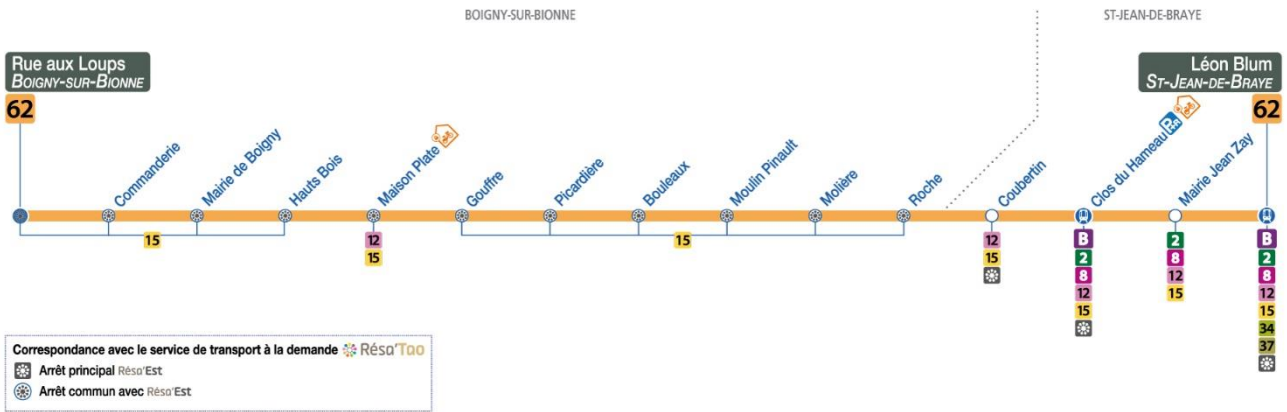

62

Arrêt/Stop : RUE AUX LOUPS

Direction : **Léon Blum - ST-JEAN-DE-BRAYE**

Du lundi au vendredi – semaine scolaire / Monday to Friday – during school week

4	5	6	7	8	9	10	11	12	13	14	15	16	17	18	19	20	21	22	23	0	1
			21	04																	

► Horaires valables à partir du **31 août 2020**
 ► Dépositaire le plus proche :

► Les horaires sont donnés à titre indicatif et dépendent des aléas de la circulation.

► Pas de bus ni de tram le 1^{er} mai

reseau-tao.fr
0 800 01 2000 Service & appel gratuits
 tous les jours de 4h30 à 1h30

62

Arrêt/Stop : **COMMANDERIE**

Direction : **Léon Blum - ST-JEAN-DE-BRAYE**

Du lundi au vendredi – semaine scolaire / Monday to Friday – during school week

4	5	6	7	8	9	10	11	12	13	14	15	16	17	18	19	20	21	22	23	0	1
			22	06																	

Horaires valables à partir du **31 août 2020**
 Dépositaire le plus proche :

Les horaires sont donnés à titre indicatif et dépendent des aléas de la circulation.