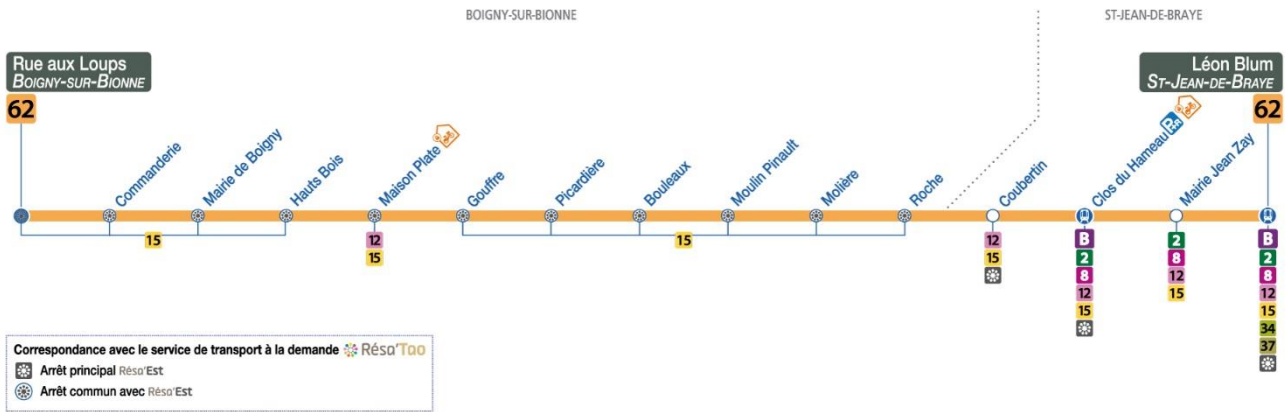

4	5	6	7	8	9	10	11	12	13	14	15	16	17	18	19	20	21	22	23	0	1
			27	11																	

► Horaires valables à partir du **31 août 2020**
 ► Dépositaire le plus proche :

► Les horaires sont donnés à titre indicatif et dépendent des aléas de la circulation.

► Pas de bus ni de tram le 1^{er} mai

reseau-tao.fr

0 800 01 2000 Service & appel gratuits

tous les jours de 4h30 à 1h30

62

Arrêt/Stop : BOULEAUX

Direction : **Léon Blum - ST-JEAN-DE-BRAYE**

Du lundi au vendredi – semaine scolaire / Monday to Friday – during school week

4	5	6	7	8	9	10	11	12	13	14	15	16	17	18	19	20	21	22	23	0	1
			28	12																	

► Horaires valables à partir du **31 août 2020**
 ► Dépositaire le plus proche :

► Les horaires sont donnés à titre indicatif et dépendent des aléas de la circulation.

► Pas de bus ni de tram le 1^{er} mai

reseau-tao.fr

0 800 01 2000 Service & appel gratuits

tous les jours de 4h30 à 1h30

62

Arrêt/Stop : MOULIN PINAULT

Direction : **Léon Blum - ST-JEAN-DE-BRAYE**

Du lundi au vendredi – semaine scolaire / Monday to Friday – during school week