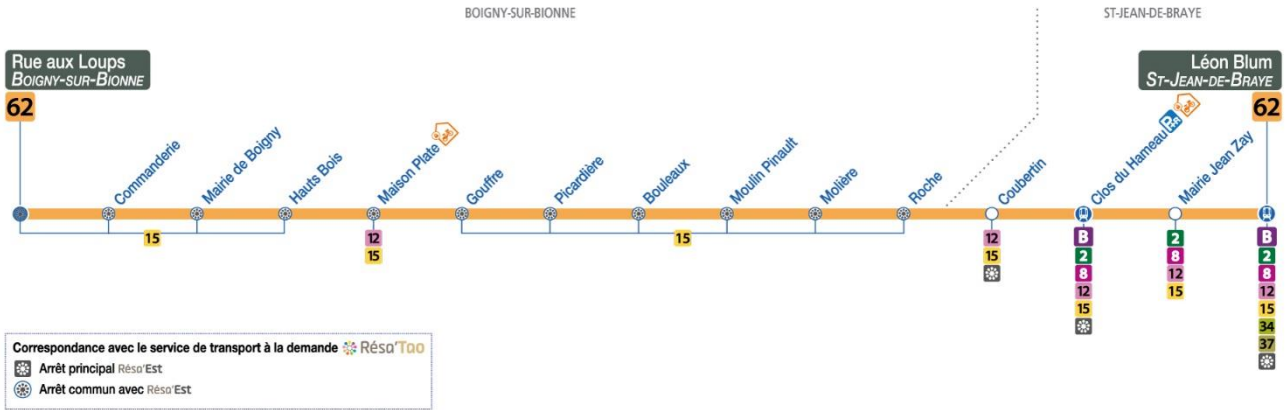

4	5	6	7	8	9	10	11	12	13	14	15	16	17	18	19	20	21	22	23	0	1
			28	12																	

► Horaires valables à partir du **31 août 2020**
 ► Dépositaire le plus proche :

► Les horaires sont donnés à titre indicatif et dépendent des aléas de la circulation.

► Pas de bus ni de tram le 1^{er} mai

reseau-tao.fr

0 800 01 2000 Service & appel gratuits

tous les jours de 4h30 à 1h30

62

Arrêt/Stop : MOULIN PINAULT

Direction : **Léon Blum - ST-JEAN-DE-BRAYE**

Du lundi au vendredi – semaine scolaire / Monday to Friday – during school week

4	5	6	7	8	9	10	11	12	13	14	15	16	17	18	19	20	21	22	23	0	1
			29	14																	

Horaires valables à partir du **31 août 2020**
Dépositaire le plus proche :

Les horaires sont donnés à titre indicatif et dépendent des aléas de la circulation.

Pas de bus ni de tram le 1^{er} mai

reseau-tao.fr

0 800 01 2000 Service & appel gratuits

tous les jours de 4h30 à 1h30

62

Arrêt/Stop : **MOLIERE**

Direction : **Léon Blum - ST-JEAN-DE-BRAYE**

Du lundi au vendredi – semaine scolaire / Monday to Friday – during school week