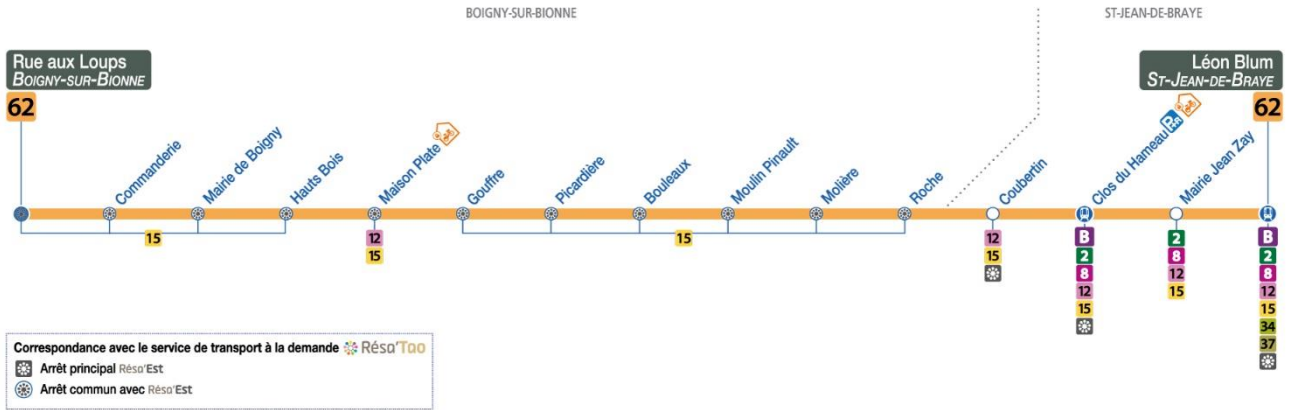

4	5	6	7	8	9	10	11	12	13	14	15	16	17	18	19	20	21	22	23	0	1
			30	16																	

Horaires valables à partir du **31 août 2020**
 Dépositaire le plus proche :

Les horaires sont donnés à titre indicatif et dépendent des aléas de la circulation.

Pas de bus ni de tram le 1^{er} mai

reseau-tao.fr

0 800 01 2000 Service & appel gratuits

tous les jours de 4h30 à 1h30

62

Arrêt/Stop : COUBERTIN

Direction : **Léon Blum - ST-JEAN-DE-BRAYE**

Du lundi au vendredi – semaine scolaire / Monday to Friday – during school week

4	5	6	7	8	9	10	11	12	13	14	15	16	17	18	19	20	21	22	23	0	1
			32	19																	

► Horaires valables à partir du **31 août 2020**
 ► Dépositaire le plus proche :

► Les horaires sont donnés à titre indicatif et dépendent des aléas de la circulation.

► Pas de bus ni de tram le 1^{er} mai

reseau-tao.fr

0 800 01 2000 Service & appel gratuits

tous les jours de 4h30 à 1h30

62

Arrêt/Stop : CLOS DU HAMEAU

Direction : **Léon Blum - ST-JEAN-DE-BRAYE**

Du lundi au vendredi – semaine scolaire / Monday to Friday – during school week