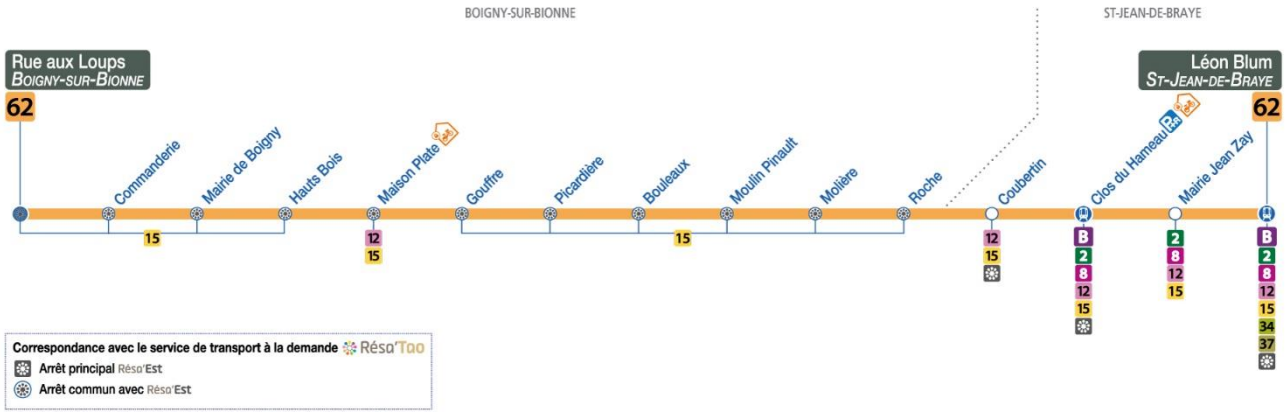

Horaires valables à partir du **31 août 2020**
Dépositaire le plus proche :

Les horaires sont donnés à titre indicatif et dépendent des aléas de la circulation.

Pas de bus ni de tram le 1^{er} mai

reseau-tao.fr

0 800 01 2000 Service & appel gratuits

tous les jours de 4h30 à 1h30

62

Arrêt/Stop : GOUFFRE

Direction : **Léon Blum - ST-JEAN-DE-BRAYE**

Du lundi au vendredi – semaine scolaire / Monday to Friday – during school week

4	5	6	7	8	9	10	11	12	13	14	15	16	17	18	19	20	21	22	23	0	1
			26	09																	

► Horaires valables à partir du **31 août 2020**
 ► Dépositaire le plus proche :

► Les horaires sont donnés à titre indicatif et dépendent des aléas de la circulation.

► Pas de bus ni de tram le 1^{er} mai

reseau-tao.fr

0 800 01 2000 Service & appel gratuits

tous les jours de 4h30 à 1h30

62

Arrêt/Stop : PICARDIERE

Direction : **Léon Blum - ST-JEAN-DE-BRAYE**

Du lundi au vendredi – semaine scolaire / Monday to Friday – during school week