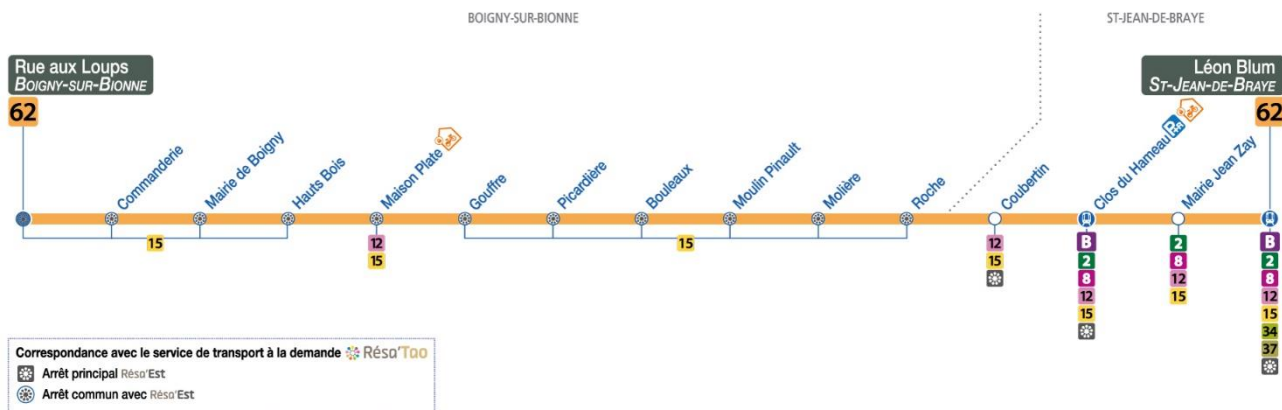

4	5	6	7	8	9	10	11	12	13	14	15	16	17	18	19	20	21	22	23	0	1
			23	07																	

► Horaires valables à partir du **31 août 2020**
 ► Dépositaire le plus proche :

► Les horaires sont donnés à titre indicatif et dépendent des aléas de la circulation.

► Pas de bus ni de tram le 1^{er} mai

reseau-tao.fr

0 800 01 2000 Service & appel gratuits

tous les jours de 4h30 à 1h30

62

Arrêt/Stop : HAUTS BOIS

Direction : **Léon Blum - ST-JEAN-DE-BRAYE**

Correspondance avec le service de transport à la demande **RésoTao**
 🚏 Arrêt principal Réso'Est
 🚏 Arrêt commun avec Réso'Est

Du lundi au vendredi – semaine scolaire / Monday to Friday – during school week

4	5	6	7	8	9	10	11	12	13	14	15	16	17	18	19	20	21	22	23	0	1
			24	07																	

► Horaires valables à partir du **31 août 2020**
 ► Dépositaire le plus proche :

62

Arrêt/Stop : MAISON PLATE

Direction : **Léon Blum - ST-JEAN-DE-BRAYE**

Du lundi au vendredi – semaine scolaire / Monday to Friday – during school week

4	5	6	7	8	9	10	11	12	13	14	15	16	17	18	19	20	21	22	23	0	1
			25	08																	