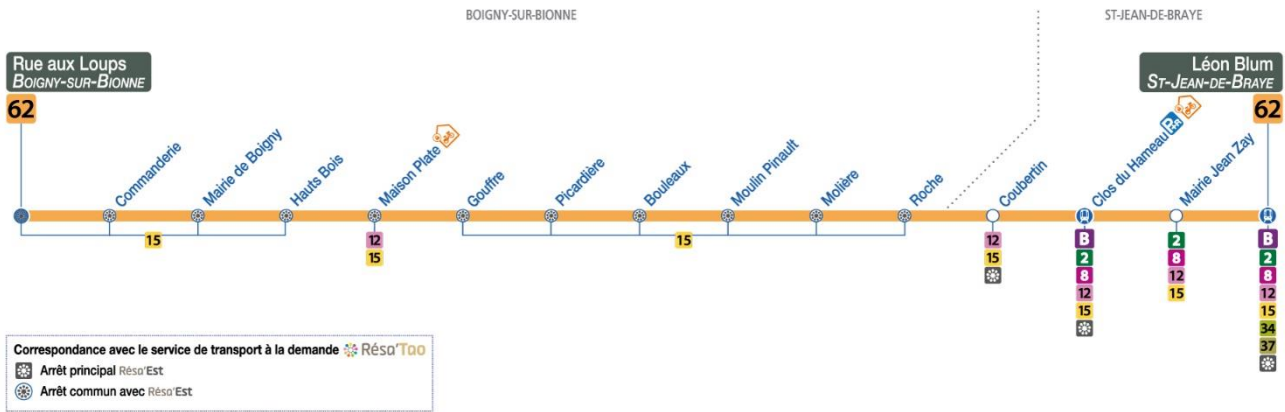

4	5	6	7	8	9	10	11	12	13	14	15	16	17	18	19	20	21	22	23	0	1
			34	21																	

Horaires valables à partir du **31 août 2020**
Dépositaire le plus proche :

Les horaires sont donnés à titre indicatif et dépendent des aléas de la circulation.

Pas de bus ni de tram le 1^{er} mai

0 800 01 2000 Service & appel gratuits

tous les jours de 4h30 à 1h30

reseau-tao.fr

62

Arrêt/Stop : MAIRIE JEAN ZAY

Direction : **Léon Blum - ST-JEAN-DE-BRAYE**

Du lundi au vendredi – semaine scolaire / Monday to Friday – during school week

4	5	6	7	8	9	10	11	12	13	14	15	16	17	18	19	20	21	22	23	0	1
			36	23																	

► Horaires valables à partir du **31 août 2020**
 ► Dépositaire le plus proche :

► Les horaires sont donnés à titre indicatif et dépendent des aléas de la circulation.