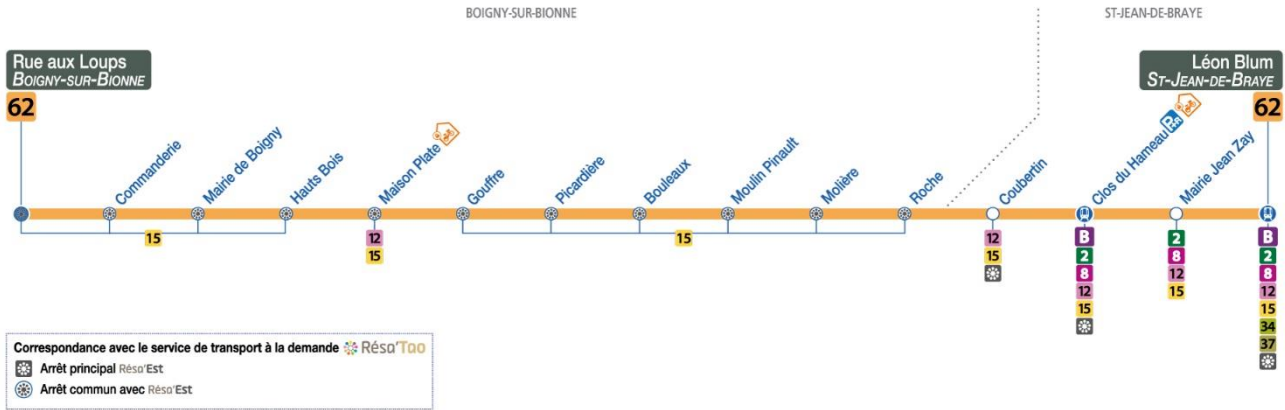

4	5	6	7	8	9	10	11	12	13	14	15	16	17	18	19	20	21	22	23	0	1
			30	15																	

Horaires valables à partir du **31 août 2020**
Dépositaire le plus proche :

Les horaires sont donnés à titre indicatif et dépendent des aléas de la circulation.

Pas de bus ni de tram le 1^{er} mai

reseau-tao.fr

0 800 01 2000 Service & appel gratuits

tous les jours de 4h30 à 1h30

62

Arrêt/Stop : ROCHE

Direction : **Léon Blum - ST-JEAN-DE-BRAYE**

Du lundi au vendredi – semaine scolaire / Monday to Friday – during school week

4	5	6	7	8	9	10	11	12	13	14	15	16	17	18	19	20	21	22	23	0	1
			30	16																	

Horaires valables à partir du **31 août 2020**
 Dépositaire le plus proche :

Les horaires sont donnés à titre indicatif et dépendent des aléas de la circulation.