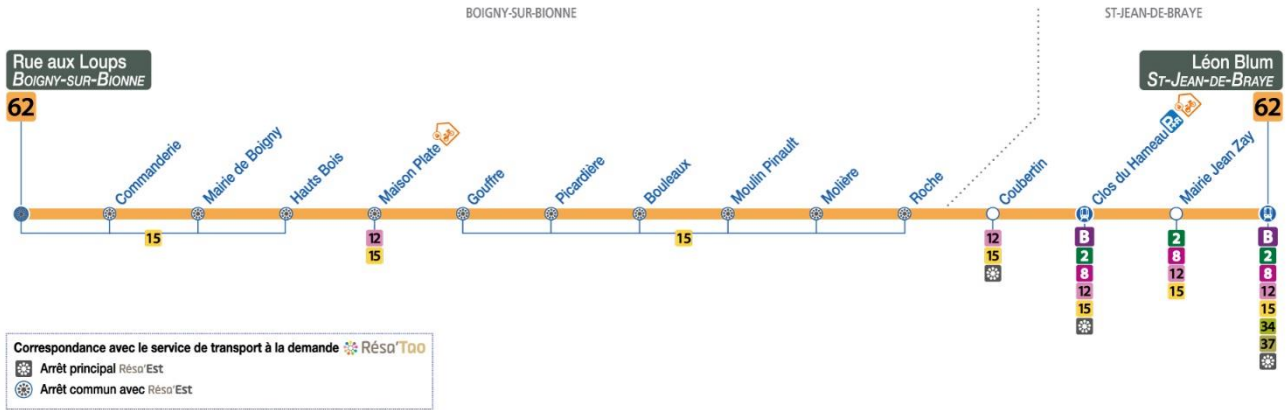

4	5	6	7	8	9	10	11	12	13	14	15	16	17	18	19	20	21	22	23	0	1
			26	09																	

► Horaires valables à partir du **31 août 2020**
 ► Dépositaire le plus proche :

► Les horaires sont donnés à titre indicatif et dépendent des aléas de la circulation.

► Pas de bus ni de tram le 1^{er} mai

reseau-tao.fr

0 800 01 2000 Service & appel gratuits

tous les jours de 4h30 à 1h30

62

Arrêt/Stop : PICARDIERE

Direction : **Léon Blum - ST-JEAN-DE-BRAYE**

Du lundi au vendredi – semaine scolaire / Monday to Friday – during school week

4	5	6	7	8	9	10	11	12	13	14	15	16	17	18	19	20	21	22	23	0	1
			27	11																	

► Horaires valables à partir du **31 août 2020**
 ► Dépositaire le plus proche :

► Les horaires sont donnés à titre indicatif et dépendent des aléas de la circulation.

► Pas de bus ni de tram le 1^{er} mai

reseau-tao.fr

0 800 01 2000 Service & appel gratuits

tous les jours de 4h30 à 1h30

62

Arrêt/Stop : BOULEAUX

Direction : **Léon Blum - ST-JEAN-DE-BRAYE**

Du lundi au vendredi – semaine scolaire / Monday to Friday – during school week