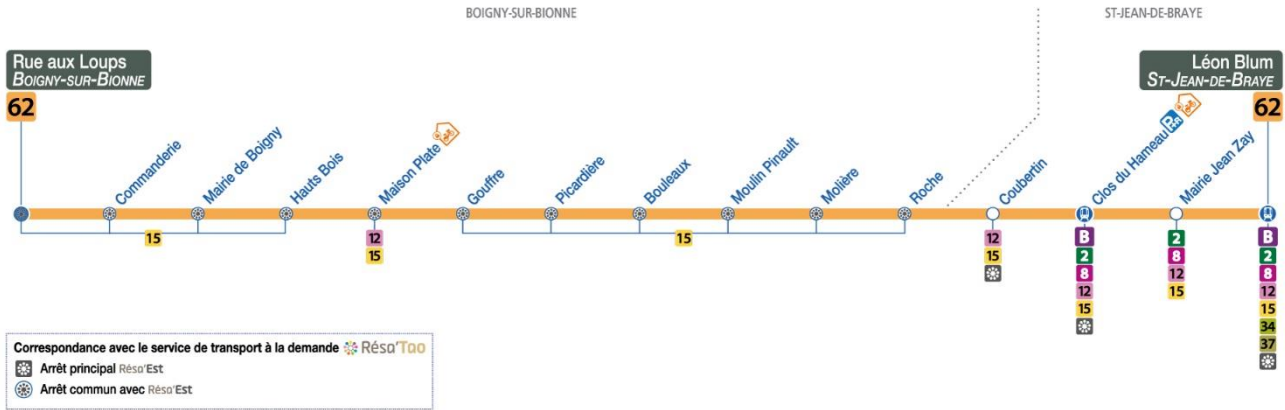

4	5	6	7	8	9	10	11	12	13	14	15	16	17	18	19	20	21	22	23	0	1
			22	06																	

Horaires valables à partir du **31 août 2020**
 Dépositaire le plus proche :

Les horaires sont donnés à titre indicatif et dépendent des aléas de la circulation.

Pas de bus ni de tram le 1^{er} mai

reseau-tao.fr
0 800 01 2000 Service & appel gratuits
 tous les jours de 4h30 à 1h30

62

Arrêt/Stop : MAIRIE DE BOIGNY

Direction : **Léon Blum - ST-JEAN-DE-BRAYE**

Du lundi au vendredi – semaine scolaire / Monday to Friday – during school week

4	5	6	7	8	9	10	11	12	13	14	15	16	17	18	19	20	21	22	23	0	1
			23	07																	

► Horaires valables à partir du **31 août 2020**
 ► Dépositaire le plus proche :

► Les horaires sont donnés à titre indicatif et dépendent des aléas de la circulation.

► Pas de bus ni de tram le 1^{er} mai

reseau-tao.fr

0 800 01 2000 Service & appel gratuits

tous les jours de 4h30 à 1h30

62

Arrêt/Stop : HAUTS BOIS

Direction : **Léon Blum - ST-JEAN-DE-BRAYE**

Correspondance avec le service de transport à la demande **RésoTao**
 🚏 Arrêt principal Réso'Est
 🚏 Arrêt commun avec Réso'Est