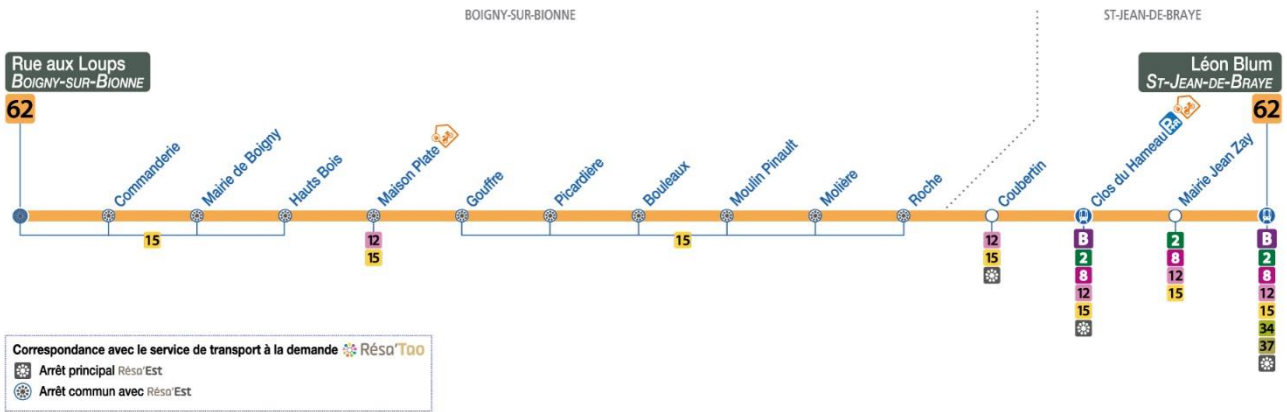

Du lundi au vendredi – semaine scolaire / Monday to Friday – during school week

4	5	6	7	8	9	10	11	12	13	14	15	16	17	18	19	20	21	22	23	0	1
			24	07																	

► Horaires valables à partir du **31 août 2020**
 ► Dépositaire le plus proche :

► Les horaires sont donnés à titre indicatif et dépendent des aléas de la circulation.

► Pas de bus ni de tram le 1^{er} mai

0 800 01 2000 Service & appel gratuits
 tous les jours de 4h30 à 1h30

reseau-tao.fr

62

Arrêt/Stop : MAISON PLATE

Direction : **Léon Blum - ST-JEAN-DE-BRAYE**

Du lundi au vendredi – semaine scolaire / Monday to Friday – during school week

4	5	6	7	8	9	10	11	12	13	14	15	16	17	18	19	20	21	22	23	0	1
			25	08																	

Horaires valables à partir du **31 août 2020**
Dépositaire le plus proche :

Les horaires sont donnés à titre indicatif et dépendent des aléas de la circulation.

Pas de bus ni de tram le 1^{er} mai

reseau-tao.fr