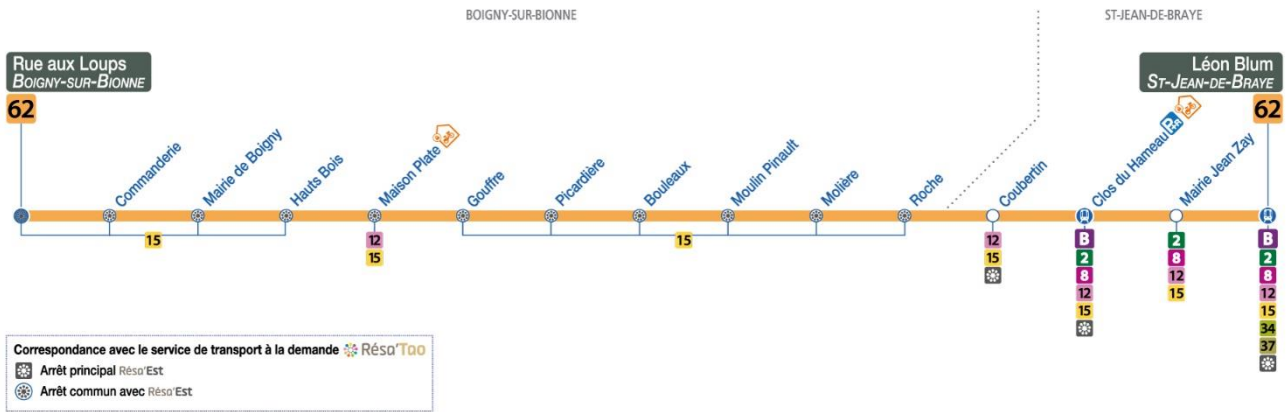

4	5	6	7	8	9	10	11	12	13	14	15	16	17	18	19	20	21	22	23	0	1
			32	19																	

► Horaires valables à partir du **31 août 2020**
 ► Dépositaire le plus proche :

► Les horaires sont donnés à titre indicatif et dépendent des aléas de la circulation.

► Pas de bus ni de tram le 1^{er} mai

reseau-tao.fr

0 800 01 2000 Service & appel gratuits

tous les jours de 4h30 à 1h30

62

Arrêt/Stop : CLOS DU HAMEAU

Direction : **Léon Blum - ST-JEAN-DE-BRAYE**

Du lundi au vendredi – semaine scolaire / Monday to Friday – during school week

4	5	6	7	8	9	10	11	12	13	14	15	16	17	18	19	20	21	22	23	0	1
			34	21																	

Horaires valables à partir du **31 août 2020**
Dépositaire le plus proche :

Les horaires sont donnés à titre indicatif et dépendent des aléas de la circulation.