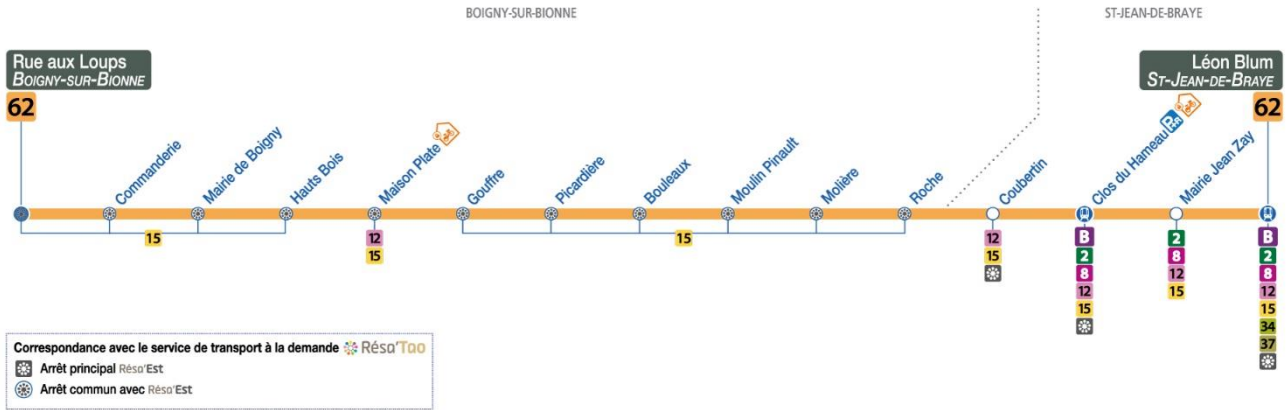

4	5	6	7	8	9	10	11	12	13	14	15	16	17	18	19	20	21	22	23	0	1
			29	14																	

Horaires valables à partir du **31 août 2020**
Dépositaire le plus proche :

Les horaires sont donnés à titre indicatif et dépendent des aléas de la circulation.

Pas de bus ni de tram le 1^{er} mai

reseau-tao.fr

0 800 01 2000 Service & appel gratuits

tous les jours de 4h30 à 1h30

62

Arrêt/Stop : **MOLIERE**

Direction : **Léon Blum - ST-JEAN-DE-BRAYE**

Du lundi au vendredi – semaine scolaire / Monday to Friday – during school week

4	5	6	7	8	9	10	11	12	13	14	15	16	17	18	19	20	21	22	23	0	1
			30	15																	

Horaires valables à partir du **31 août 2020**
Dépositaire le plus proche :

Les horaires sont donnés à titre indicatif et dépendent des aléas de la circulation.

Pas de bus ni de tram le 1^{er} mai

reseau-tao.fr

0 800 01 2000 Service & appel gratuits

tous les jours de 4h30 à 1h30

62

Arrêt/Stop : ROCHE

Direction : **Léon Blum - ST-JEAN-DE-BRAYE**

Du lundi au vendredi – semaine scolaire / Monday to Friday – during school week