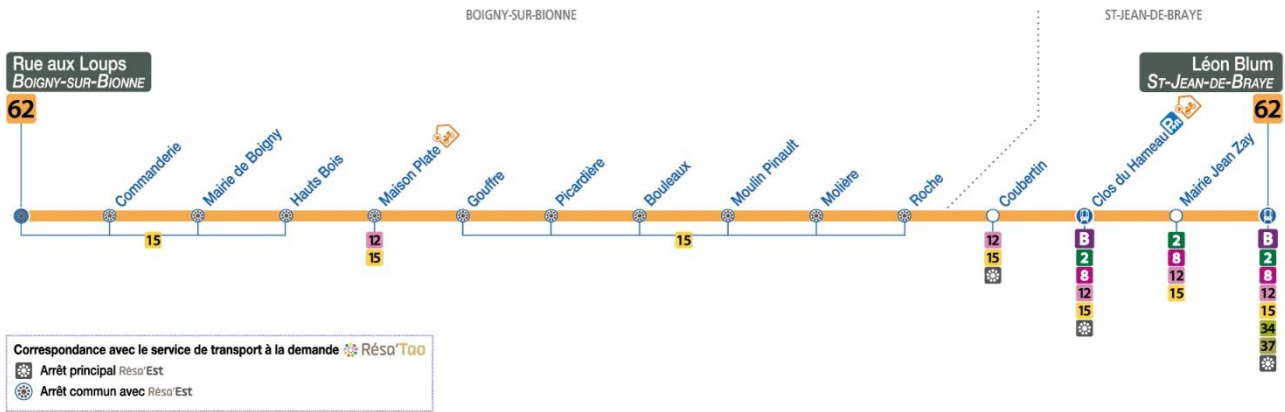

62

Arrêt/Stop : RUE AUX LOUPS

Direction : **Léon Blum - ST-JEAN-DE-BRAYE**

Du lundi au vendredi – semaine scolaire / Monday to Friday – during school week

4	5	6	7	8	9	10	11	12	13	14	15	16	17	18	19	20	21	22	23	0	1
			21	04																	

► Horaires valables à partir du **31 août 2020**
 ► Dépositaire le plus proche :

► Les horaires sont donnés à titre indicatif et dépendent des aléas de la circulation.

► Pas de bus ni de tram le 1^{er} mai

reseau-tao.fr
0 800 01 2000 Service & appel gratuits
 tous les jours de 4h30 à 1h30

62

Arrêt/Stop : **COMMANDERIE**

Direction : **Léon Blum - ST-JEAN-DE-BRAYE**

Du lundi au vendredi – semaine scolaire / Monday to Friday – during school week

4	5	6	7	8	9	10	11	12	13	14	15	16	17	18	19	20	21	22	23	0	1
			22	06																	

Horaires valables à partir du **31 août 2020**
 Dépositaire le plus proche :

Les horaires sont donnés à titre indicatif et dépendent des aléas de la circulation.