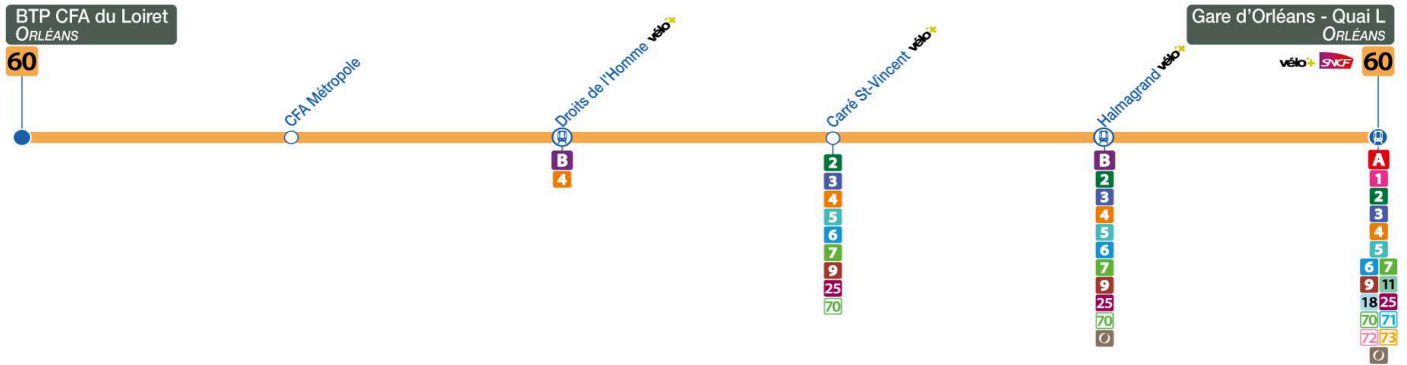

**Du lundi au vendredi - vacances scolaires / Monday to Friday - during school holidays**

4	5	6	7	8	9	10	11	12	13	14	15	16	17	18	19	20	21	22	23	0	1
												43a	43b								

a : Ne circule pas le Lundi

b : Circule uniquement le Lundi

# 60

Arrêt/Stop : DROITS DE L'HOMME

Direction : **Gare d'Orléans - ORLEANS**

ORLÉANS