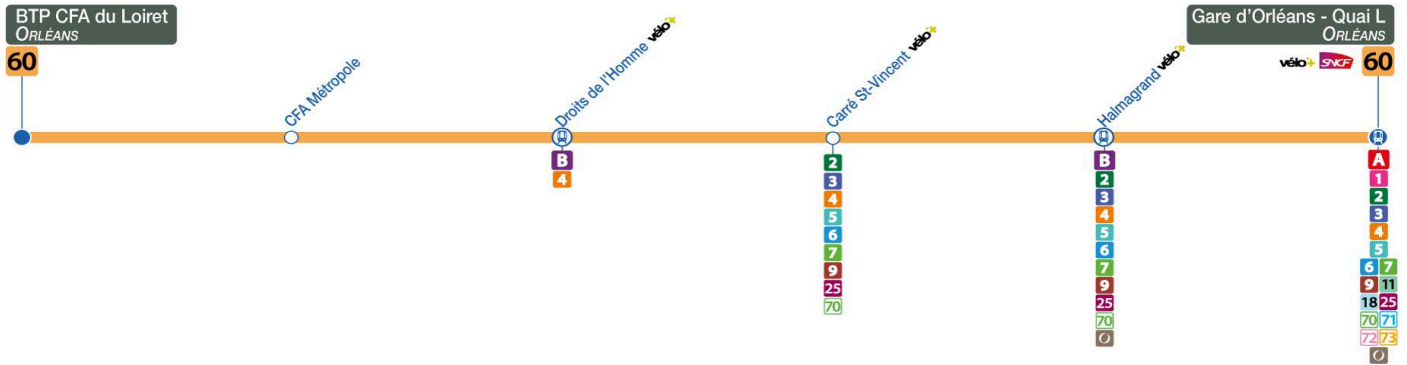

# 60

Arrêt/Stop : BTP CFA DU LOIRET

Direction : **Gare d'Orléans - ORLEANS**

ORLÉANS

### Du lundi au vendredi – semaine scolaire / Monday to Friday – during school week

4	5	6	7	8	9	10	11	12	13	14	15	16	17	18	19	20	21	22	23	0	1
												40a	40b								

### Du lundi au vendredi - vacances scolaires / Monday to Friday - during school holidays

4	5	6	7	8	9	10	11	12	13	14	15	16	17	18	19	20	21	22	23	0	1
												40a	40b								

a : Ne circule pas le Lundi

b : Circule uniquement le Lundi