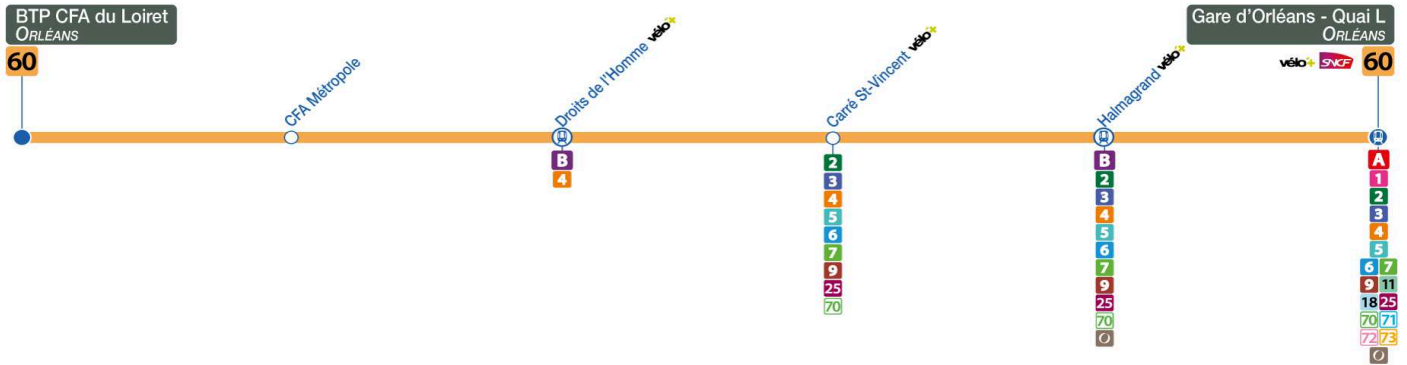

### Du lundi au vendredi - vacances scolaires / Monday to Friday - during school holidays

4	5	6	7	8	9	10	11	12	13	14	15	16	17	18	19	20	21	22	23	0	1
												52a	53b								

a : Ne circule pas le Lundi

b : Circule uniquement le Lundi

# 60

Arrêt/Stop : HALMAGRAND

Direction : **Gare d'Orléans - ORLEANS**

ORLÉANS

**Du lundi au vendredi – semaine scolaire / Monday to Friday – during school week**

4	5	6	7	8	9	10	11	12	13	14	15	16	17	18	19	20	21	22	23	0	1
												53a	54b								

**Du lundi au vendredi - vacances scolaires / Monday to Friday - during school holidays**

4	5	6	7	8	9	10	11	12	13	14	15	16	17	18	19	20	21	22	23	0	1
												53a	54b								

a : Ne circule pas le Lundi