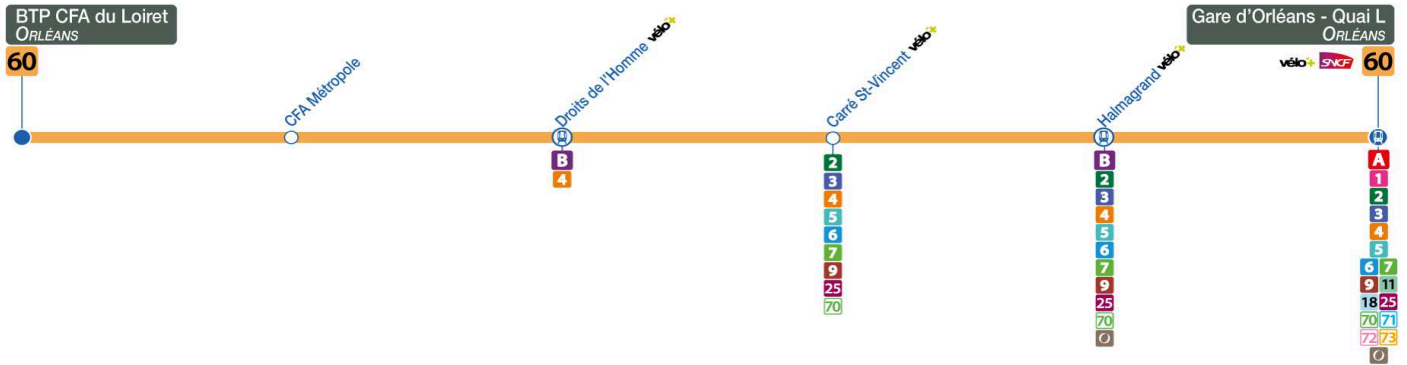

### Du lundi au vendredi - vacances scolaires / Monday to Friday - during school holidays

4	5	6	7	8	9	10	11	12	13	14	15	16	17	18	19	20	21	22	23	0	1
												40a	40b								

a : Ne circule pas le Lundi

b : Circule uniquement le Lundi

# 60

Arrêt/Stop : CFA-METROPOLE

Direction : **Gare d'Orléans - ORLEANS**

ORLÉANS

**Du lundi au vendredi – semaine scolaire / Monday to Friday – during school week**

4	5	6	7	8	9	10	11	12	13	14	15	16	17	18	19	20	21	22	23	0	1
												43a	43b								

**Du lundi au vendredi - vacances scolaires / Monday to Friday - during school holidays**

4	5	6	7	8	9	10	11	12	13	14	15	16	17	18	19	20	21	22	23	0	1
												43a	43b								

a : Ne circule pas le Lundi