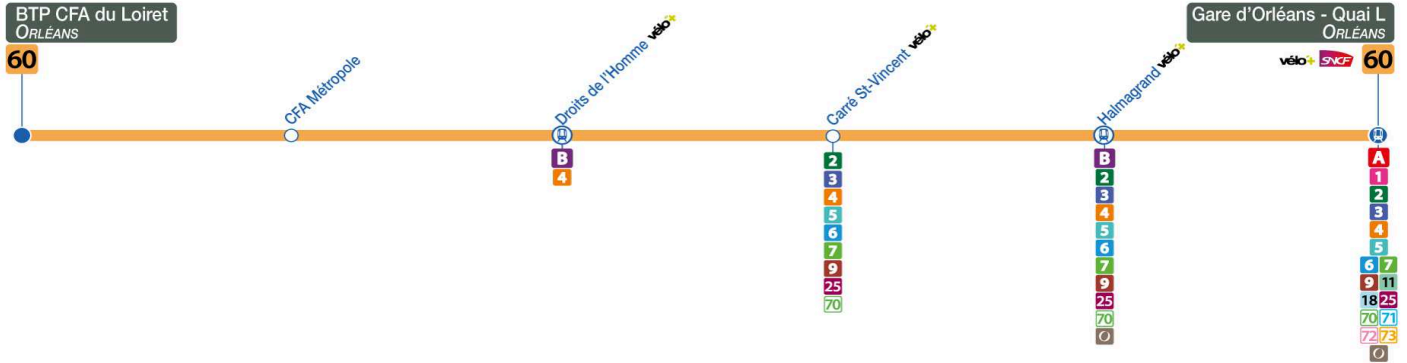

### Du lundi au vendredi - vacances scolaires / Monday to Friday - during school holidays

4	5	6	7	8	9	10	11	12	13	14	15	16	17	18	19	20	21	22	23	0	1
												47a	47b								

a : Ne circule pas le Lundi

b : Circule uniquement le Lundi

# 60

Arrêt/Stop : CARRE ST-VINCENT

Direction : Gare d'Orléans - ORLEANS

ORLÉANS