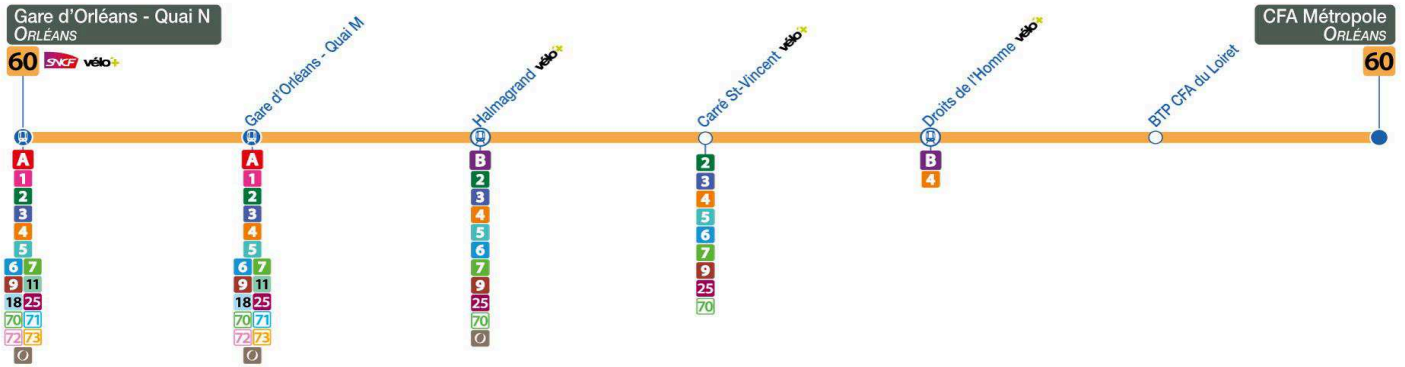

60

Arrêt/Stop : HALMAGRAND

Direction : **CFA Métropole - ORLEANS**

ORLÉANS

Du lundi au vendredi – semaine scolaire / Monday to Friday – during school week

4	5	6	7	8	9	10	11	12	13	14	15	16	17	18	19	20	21	22	23	0	1
			39a	38b																	

Du lundi au vendredi - vacances scolaires / Monday to Friday - during school holidays

4	5	6	7	8	9	10	11	12	13	14	15	16	17	18	19	20	21	22	23	0	1
			39a	38b																	

a : Ne circule pas le Lundi

b : Circule uniquement le Lundi