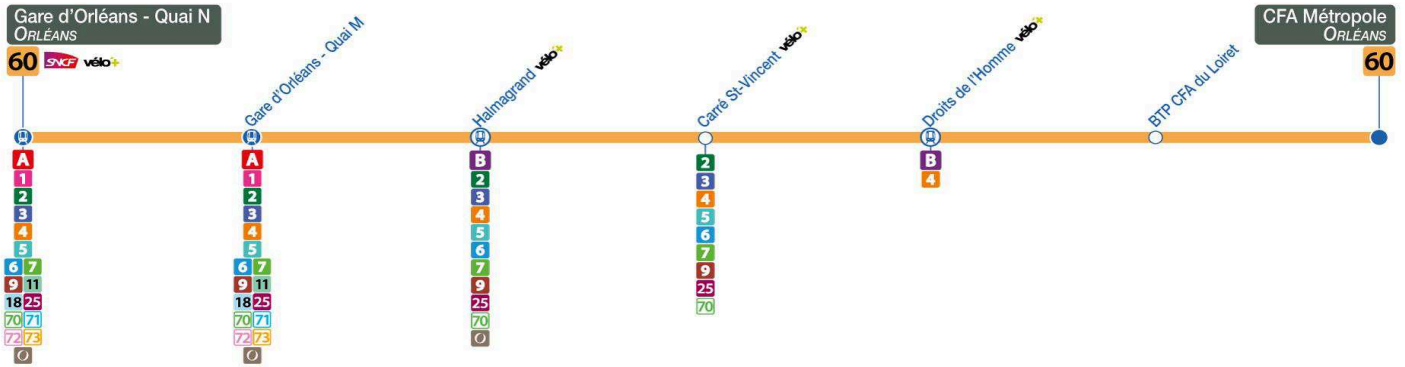

60

Arrêt/Stop : HALMAGRAND

Direction : **CFA Métropole - ORLEANS**

ORLÉANS

Du lundi au vendredi – semaine scolaire / Monday to Friday – during school week

4	5	6	7	8	9	10	11	12	13	14	15	16	17	18	19	20	21	22	23	0	1
			39a	38b																	

Du lundi au vendredi - vacances scolaires / Monday to Friday - during school holidays

4	5	6	7	8	9	10	11	12	13	14	15	16	17	18	19	20	21	22	23	0	1
			39a	38b																	

a : Ne circule pas le Lundi

b : Circule uniquement le Lundi

60

Arrêt/Stop : CARRE ST-VINCENT

Direction : **CFA Métropole - ORLEANS**

ORLÉANS

Du lundi au vendredi – semaine scolaire / Monday to Friday – during school week

4	5	6	7	8	9	10	11	12	13	14	15	16	17	18	19	20	21	22	23	0	1
			40a	39b																	