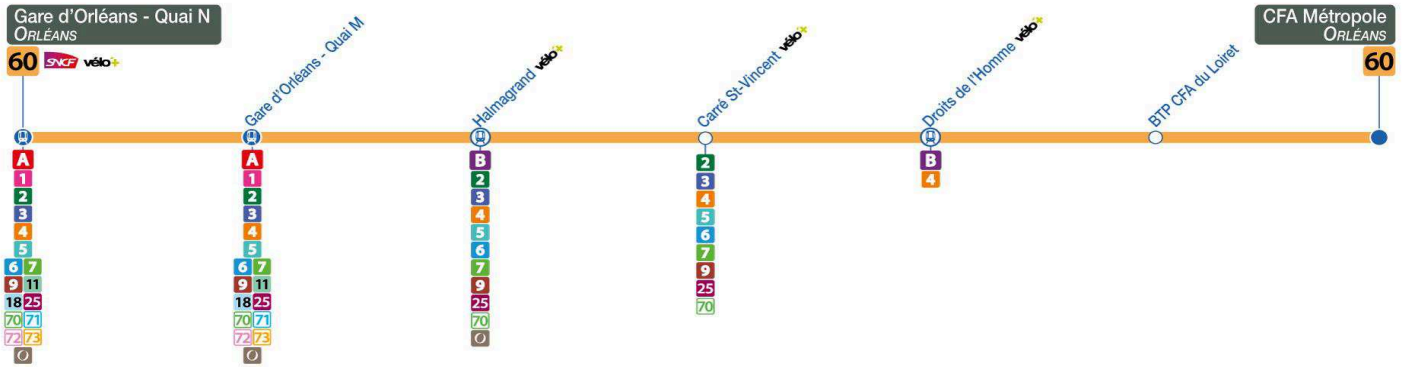

60

Arrêt/Stop : DROITS DE L'HOMME

Direction : **CFA Métropole - ORLEANS**

ORLÉANS

Du lundi au vendredi – semaine scolaire / Monday to Friday – during school week

4	5	6	7	8	9	10	11	12	13	14	15	16	17	18	19	20	21	22	23	0	1
			45a	44b																	

Du lundi au vendredi - vacances scolaires / Monday to Friday - during school holidays

4	5	6	7	8	9	10	11	12	13	14	15	16	17	18	19	20	21	22	23	0	1
			45a	44b																	

a : Ne circule pas le Lundi

b : Circule uniquement le Lundi

60

Arrêt/Stop : BTP CFA DU LOIRET

Direction : **CFA Métropole - ORLEANS**

ORLÉANS

Du lundi au vendredi – semaine scolaire / Monday to Friday – during school week

4	5	6	7	8	9	10	11	12	13	14	15	16	17	18	19	20	21	22	23	0	1
			48a	47b																	