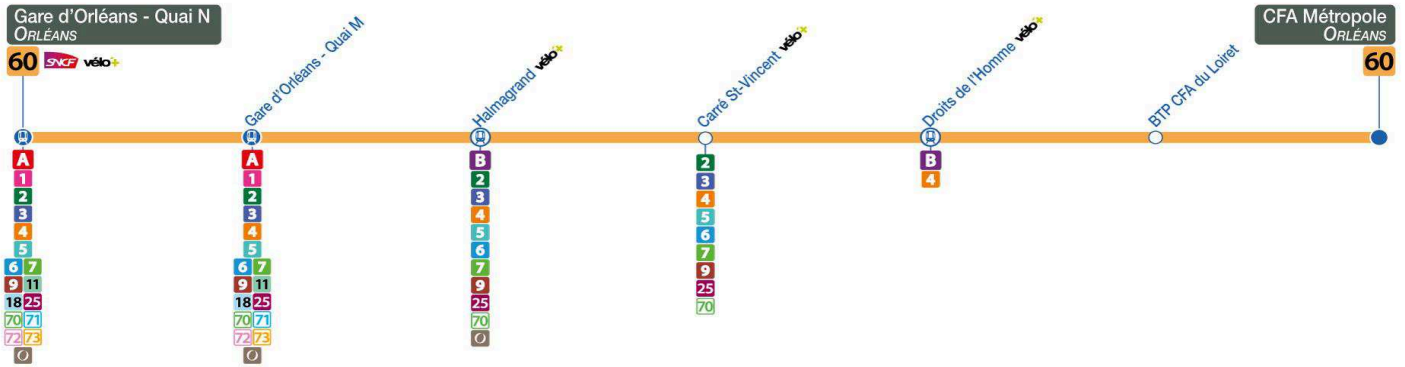

60

Arrêt/Stop : CARRE ST-VINCENT

Direction : **CFA Métropole - ORLEANS**

ORLÉANS

Du lundi au vendredi – semaine scolaire / Monday to Friday – during school week

4	5	6	7	8	9	10	11	12	13	14	15	16	17	18	19	20	21	22	23	0	1
			40a	39b																	

Du lundi au vendredi - vacances scolaires / Monday to Friday - during school holidays

4	5	6	7	8	9	10	11	12	13	14	15	16	17	18	19	20	21	22	23	0	1
			40a	39b																	

a : Ne circule pas le Lundi

b : Circule uniquement le Lundi

60

Arrêt/Stop : DROITS DE L'HOMME

Direction : **CFA Métropole - ORLEANS**

ORLÉANS

Du lundi au vendredi – semaine scolaire / Monday to Friday – during school week

4	5	6	7	8	9	10	11	12	13	14	15	16	17	18	19	20	21	22	23	0	1
			45a	44b																	