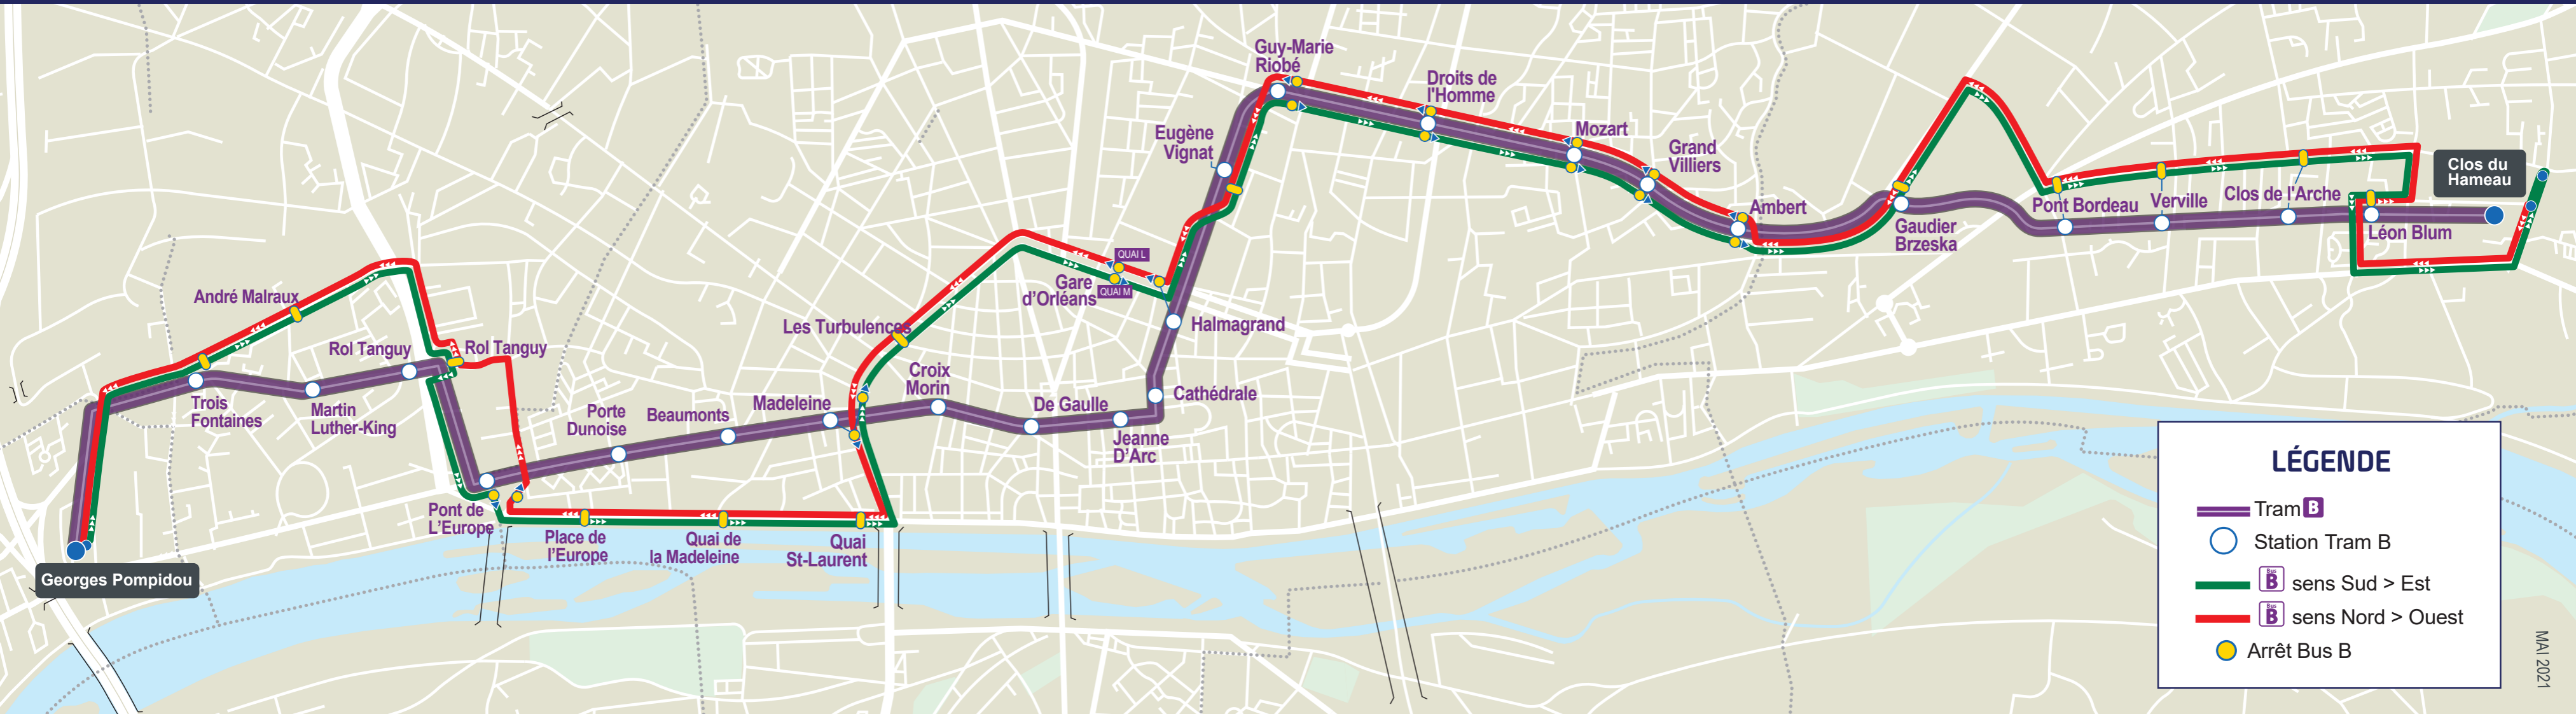

**Georges Pompidou**  
LA-CHAPELLE-SAINT-MESMIN

**Clos du Hameau**  
SAINT-JEAN-DE-BRAYE

**TAO**  
ORLÉANS MÉTROPOLE

**LÉGENDE**

- Tram **B**
- Station Tram B
- B** sens Sud > Est
- B** sens Nord > Ouest
- Arrêt Bus B

MAI 2021

reseau-tao.fr

**0 800 01 2000** Service & appel gratuits

tous les jours de 4h30 à 1h30

INVENTEZ  
VOTRE MOBILITÉ