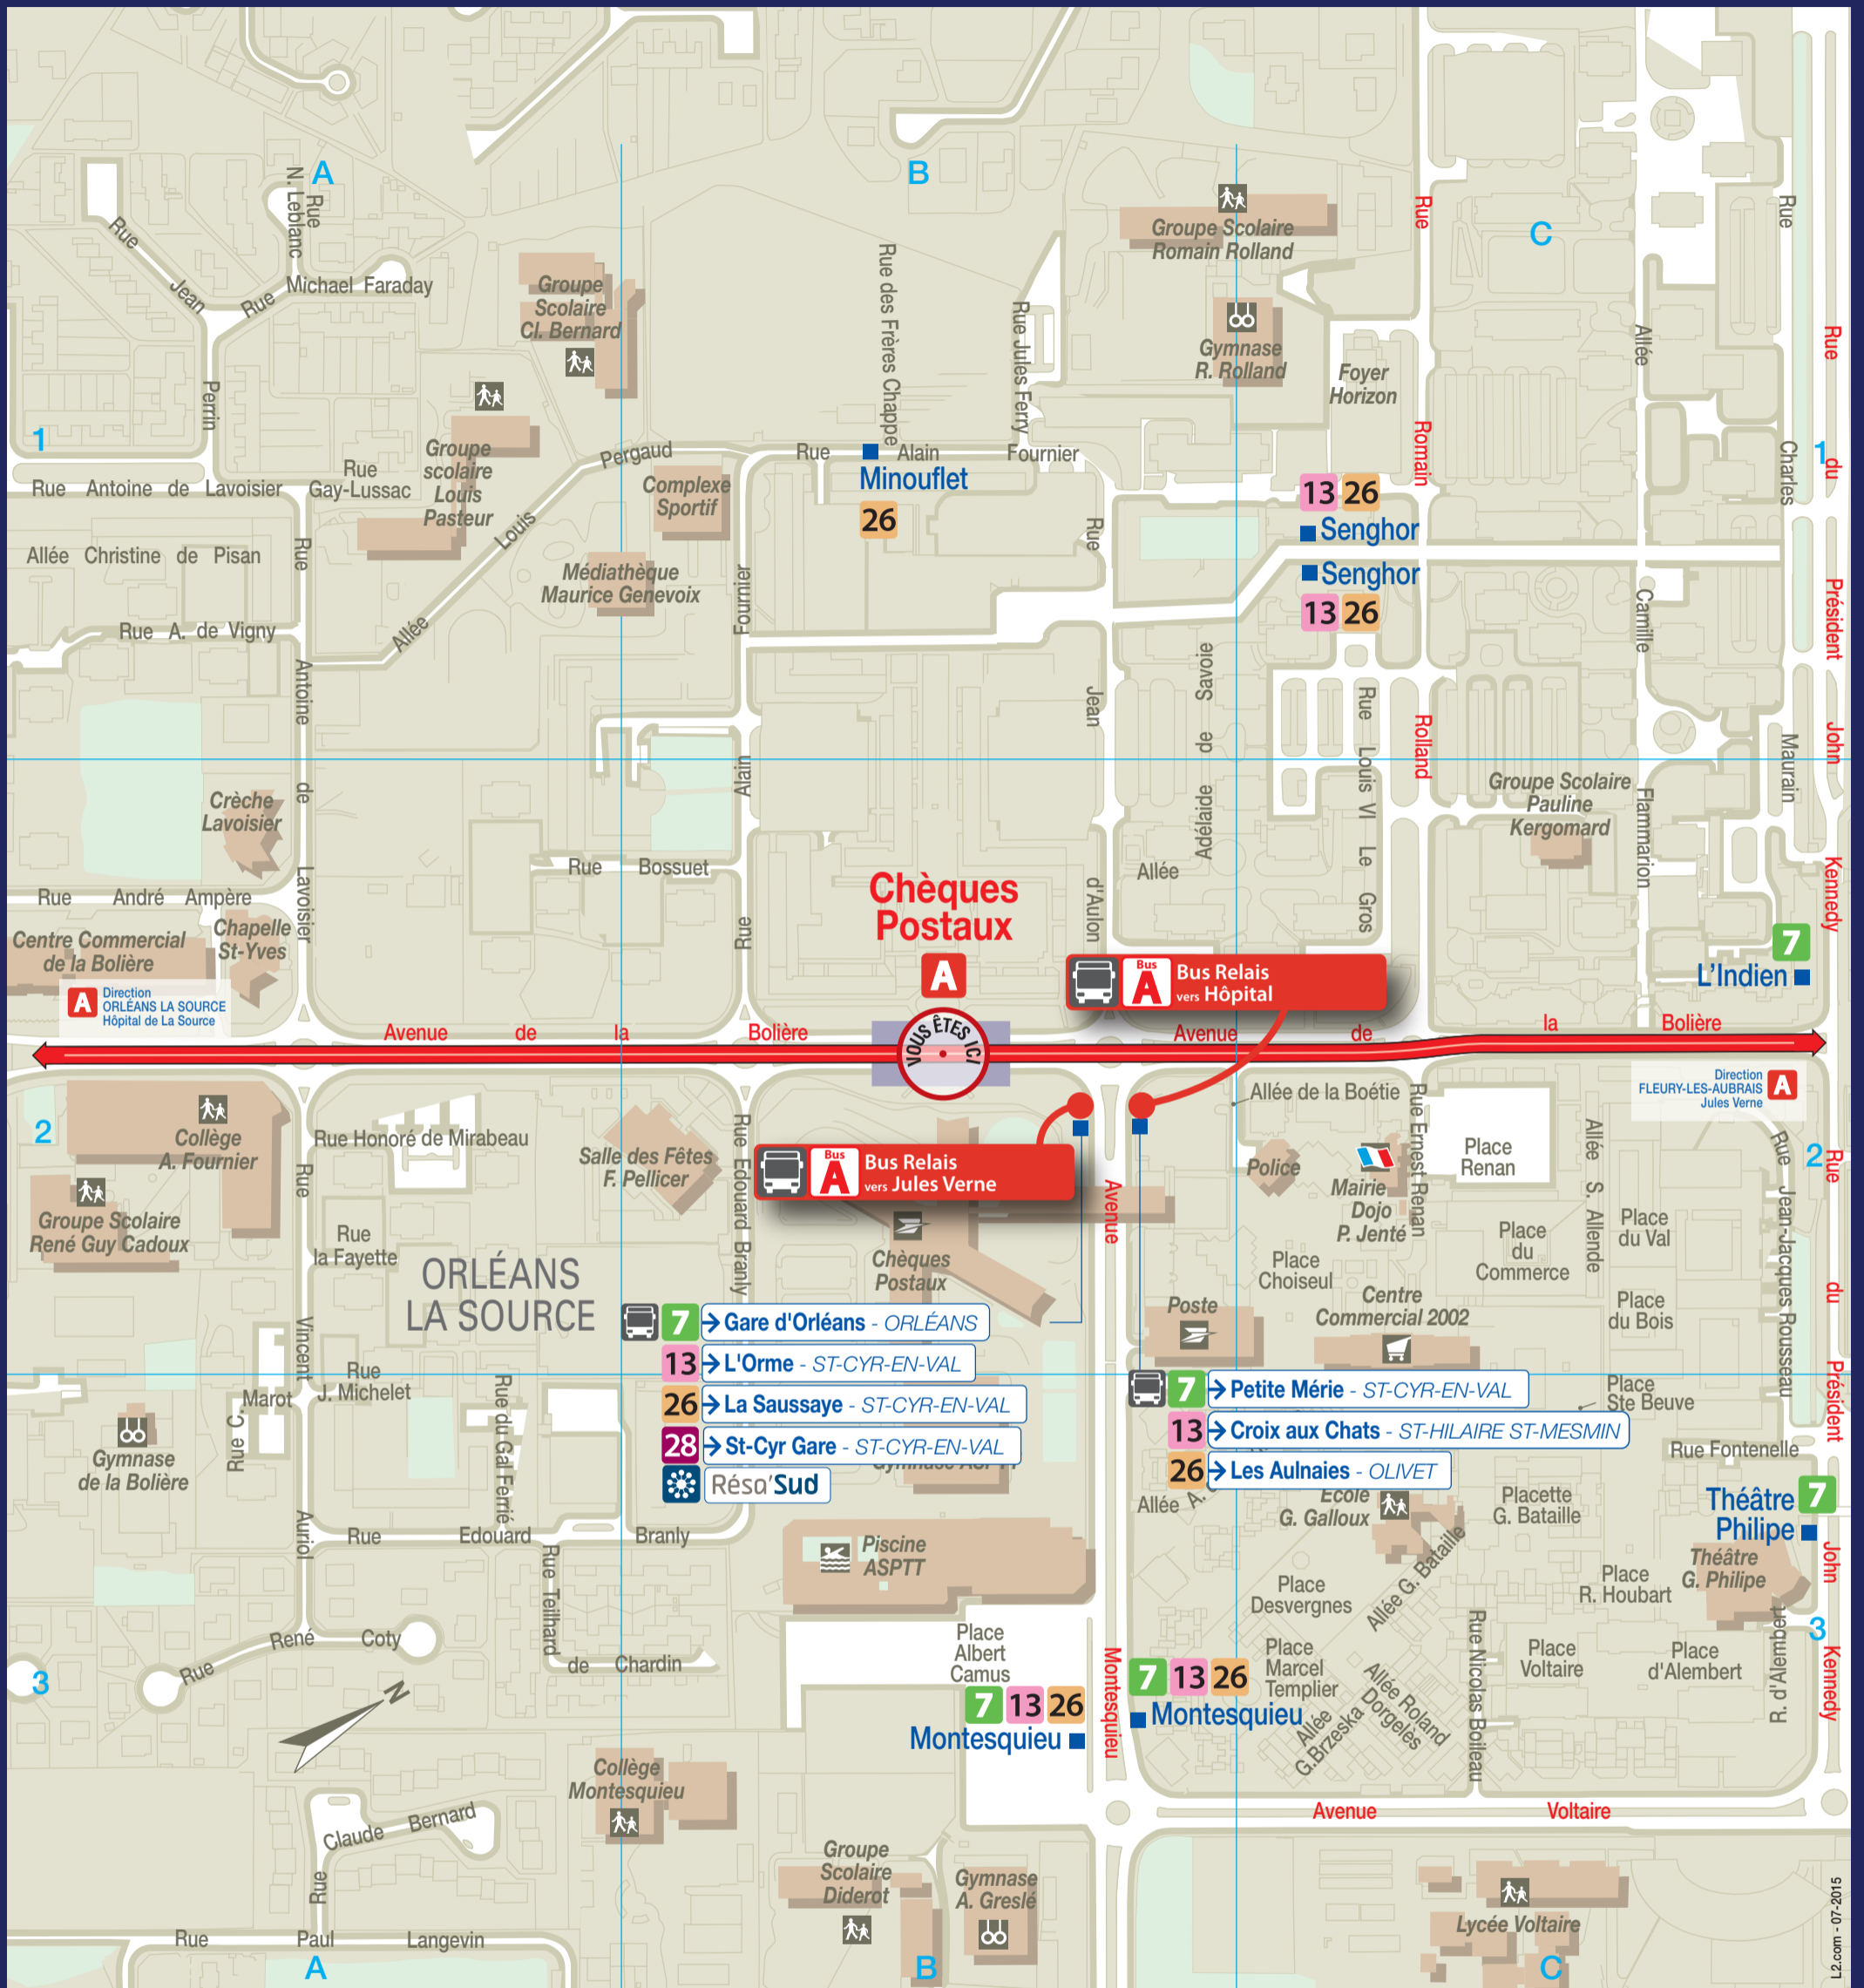

Légende	
	Tram ligne A
	Station de tram
	Lignes de bus
	Point de vente de titres de transport TAO

PLAN DE QUARTIER

Chèques Postaux

RUES	Index
A. de Tocqueville (allée)	B3-C3
A. de Vigny (rue)	A1
Adélaïde de Savoie (allée)	B1-B2
Alain Fournier (rue)	B1-B2
Albert Camus (place)	B3
Alembert (place)	C3
Alembert (rue d')	C3
André Ampère (rue)	A2
Antoine de Lavoisier (rue)	A1-A2
Boétie (allée de la)	B2-C2
Bois (place du)	C2
Bolière (avenue de la)	A2-C2
Bossuet (rue)	A2-B2
C. Marot (rue)	A3
Camille Flammarion (allée)	C1-C2
Charles Maurain (rue)	C1-C2
Choiseul (place)	C2
Christine de Pisan (allée)	A1
Claude Bernard (rue)	A3
Commerce (place du)	C2
Desvergnès (place)	C3
Édouard Branly (rue)	A3-B2
Ernest Renan (rue)	C2
Fontenelle (rue)	C3
Frères Chappé (rue des)	B1
G. Bataille (allée)	C3
G. Bataille (placette)	C3
G. Brzeska (allée)	C3
Gay-Lussac (rue)	A1
Général Ferrié (rue du)	A3
Honoré de Mirabeau (rue)	A2
J. Michelet (rue)	A2-A3
Jean d'Aulon (rue)	B1-B2
Jean-Jacques Rousseau (rue)	C2-C3
Jean Perrin (rue)	A1